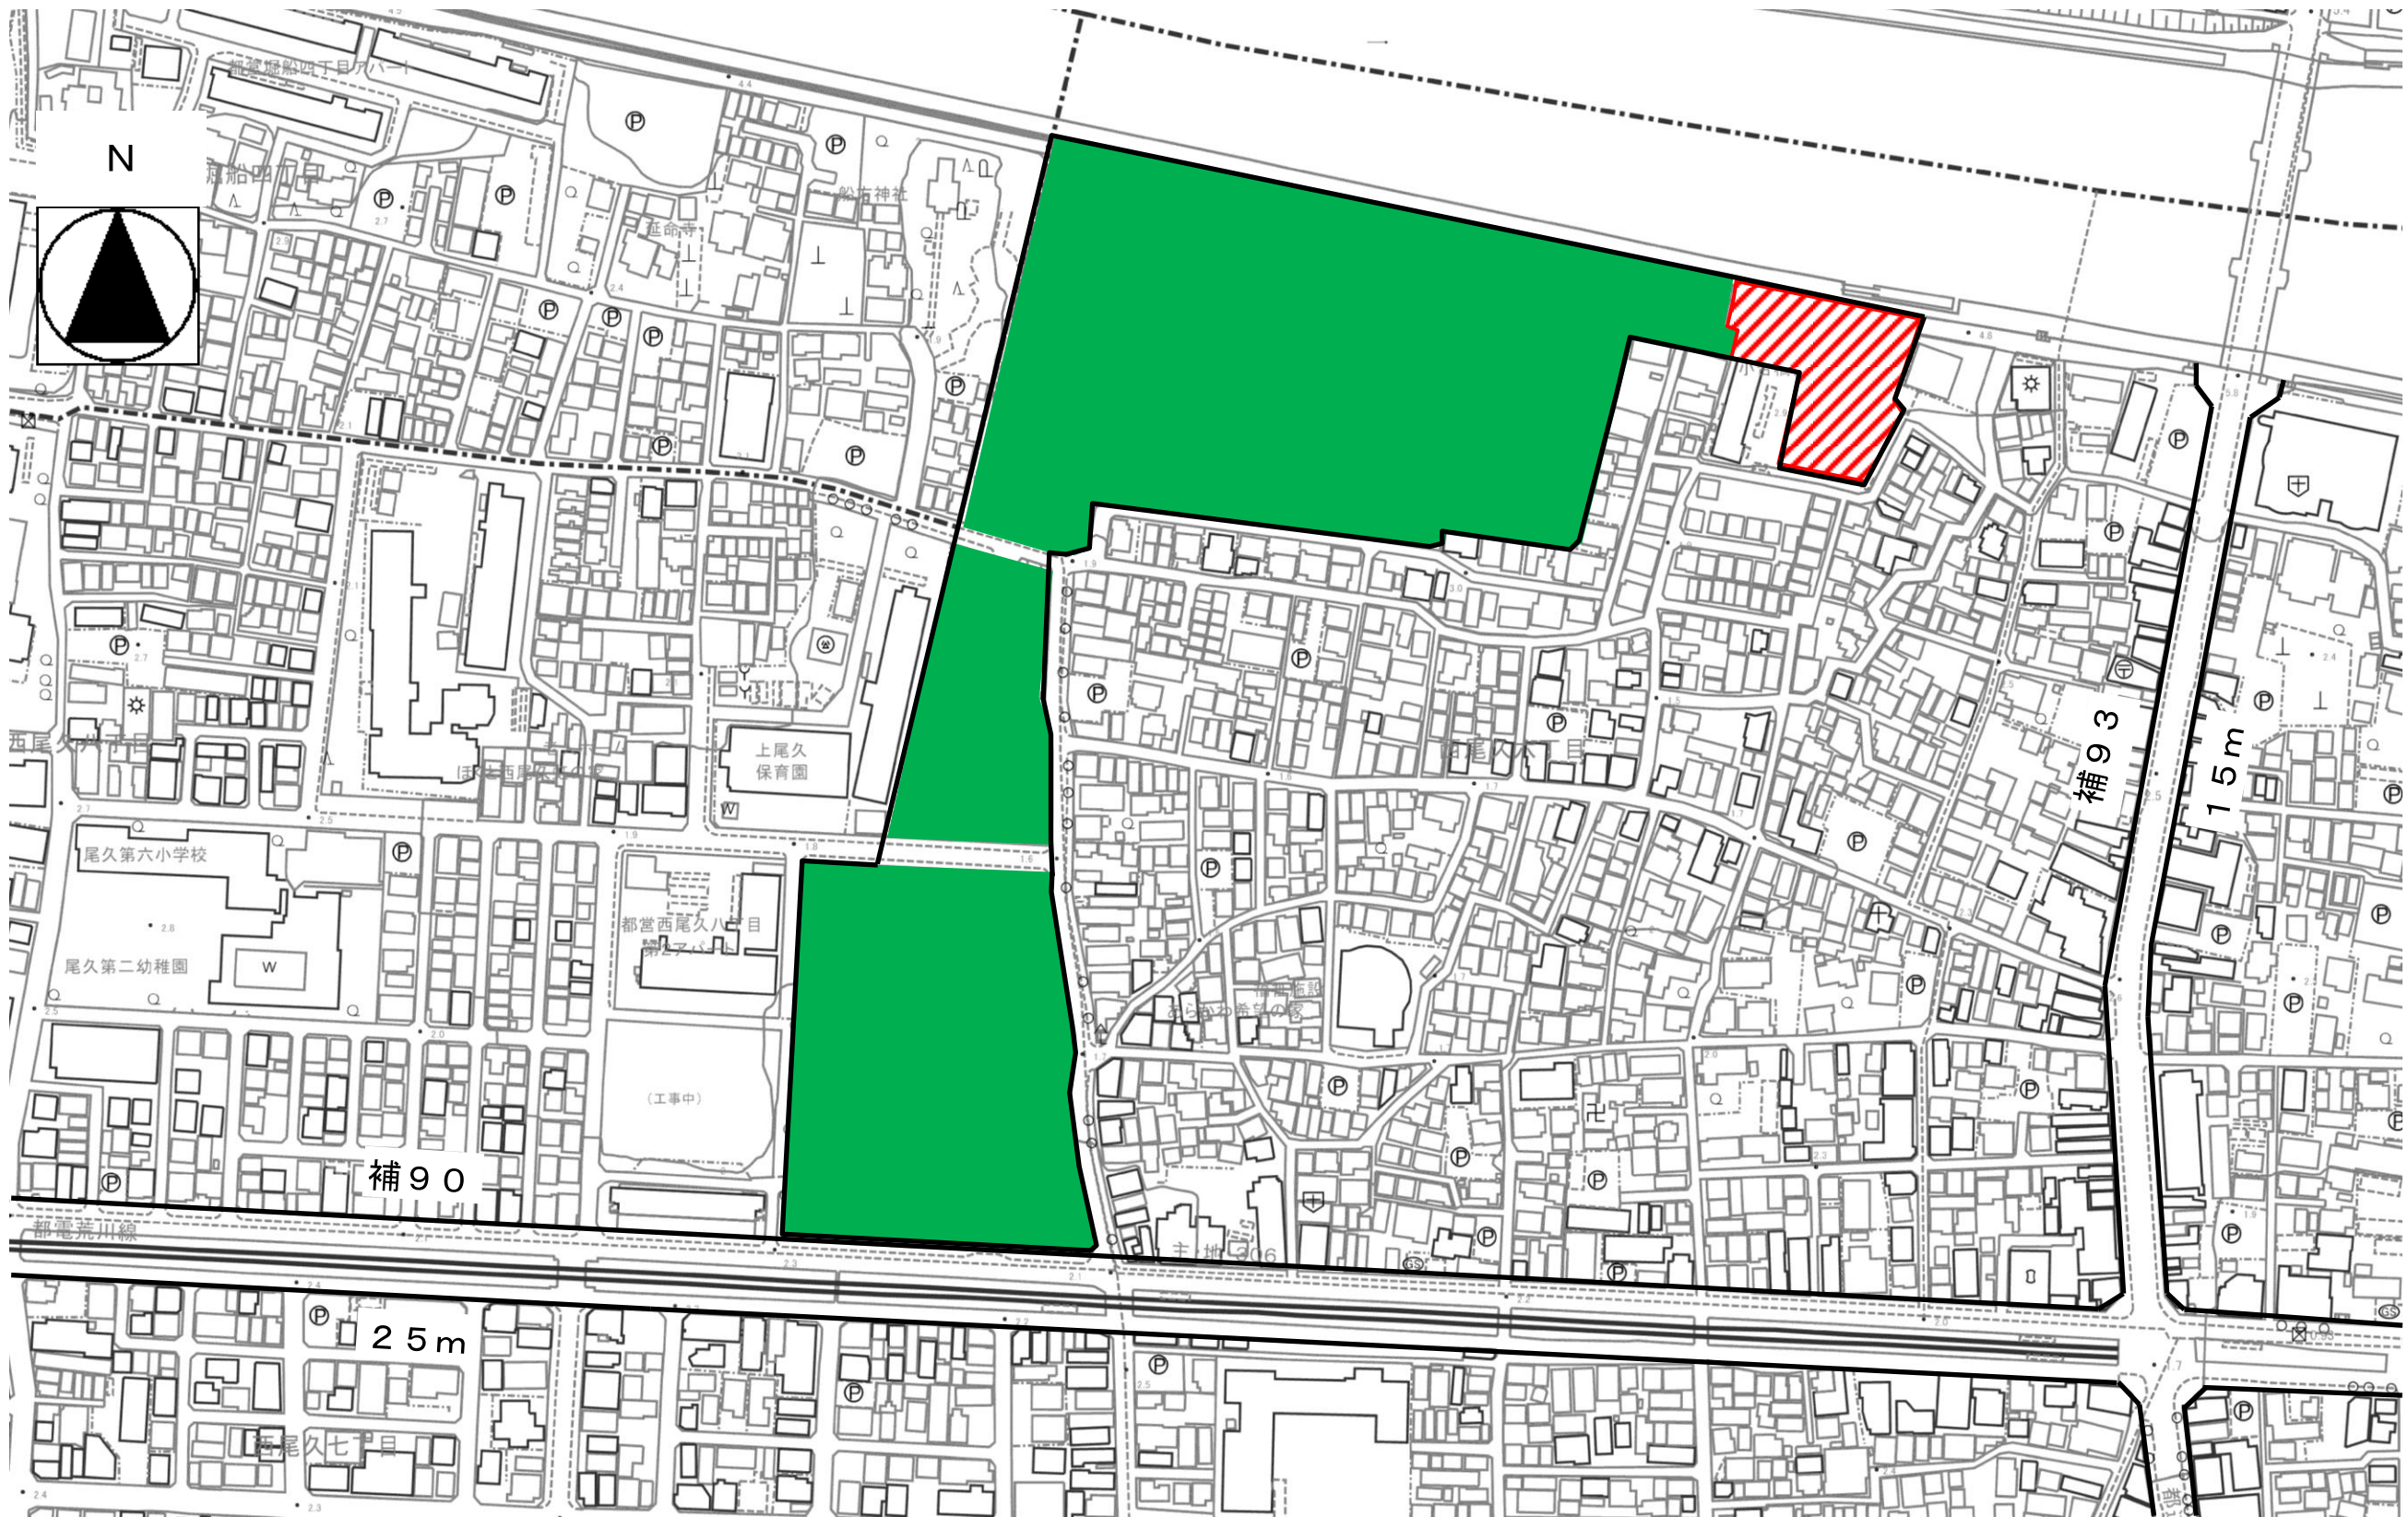

東京都市計画公園計画図

第三・四・五四号 荒川公園

縮尺 貳千五百分の一

都市計画公園区域

開園区域

事業促進区域

新規事業化区域

この地図は、東京都知事の承認を受けて、東京都縮尺2,500分の1地形図を利用して作成したものである。
(承認番号) 31都市基交著第31号
ただし、計画線は、都市計画道路の計画図から転記したものである。無断複製を禁ず。