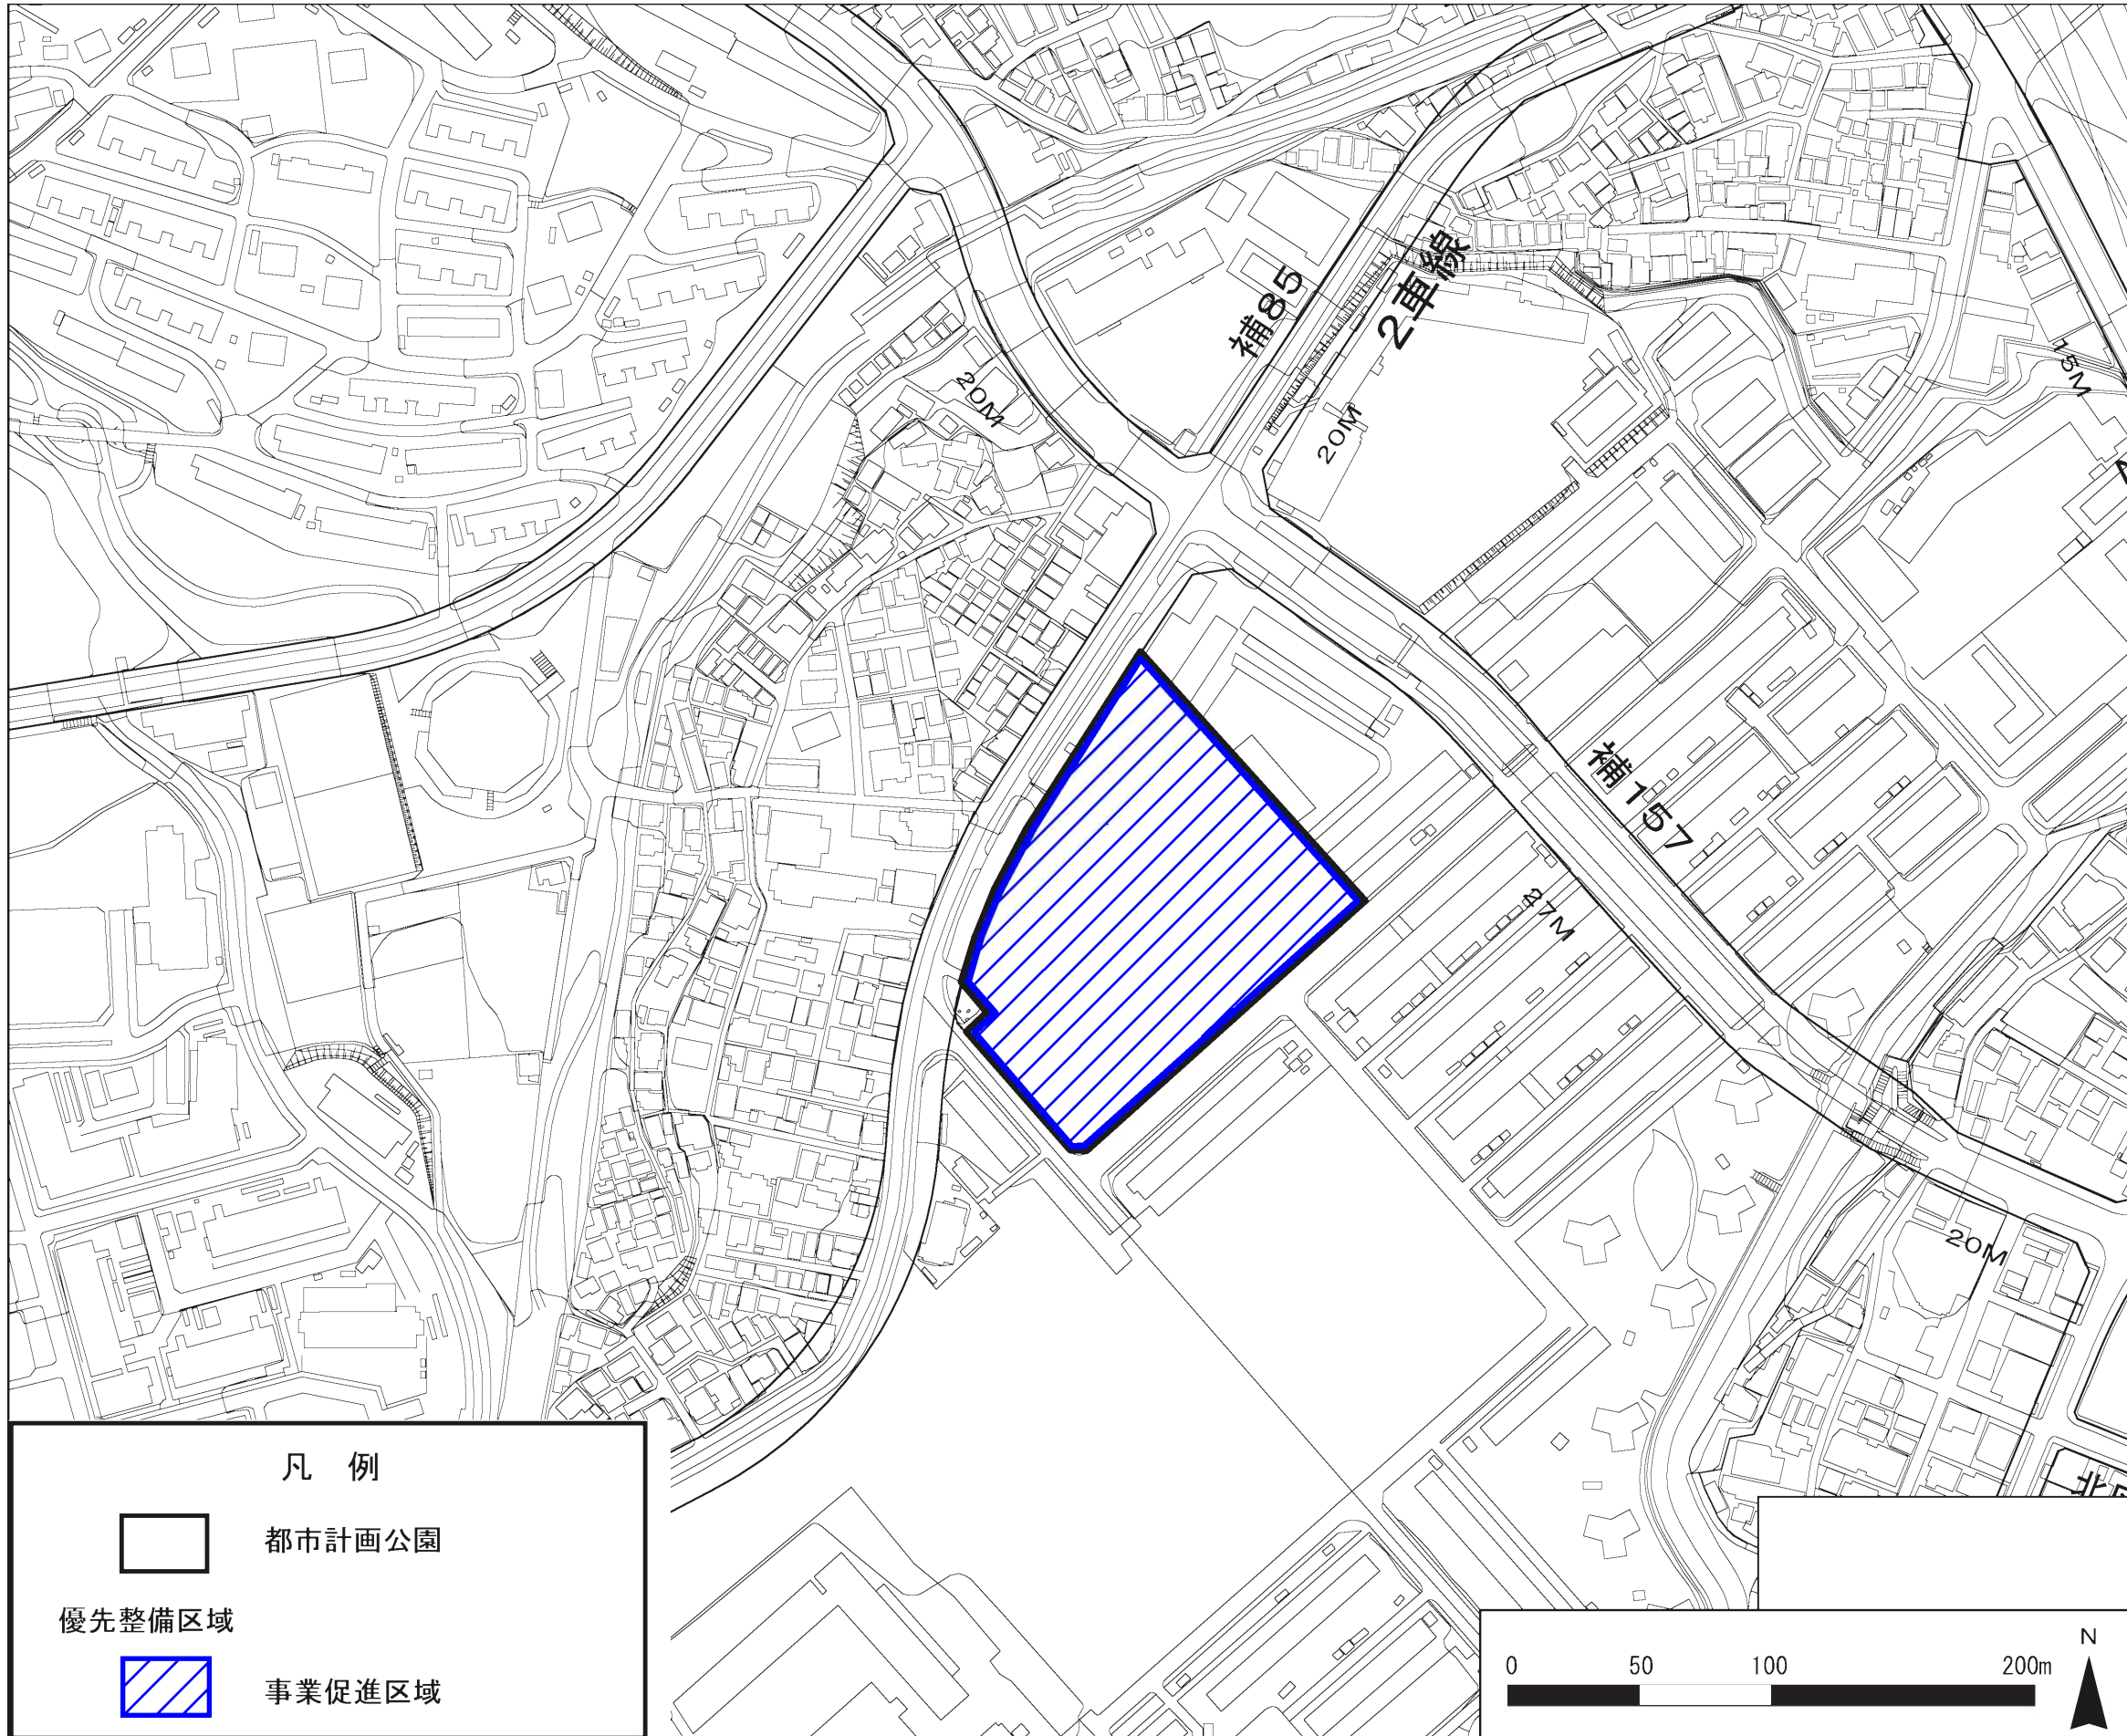

東京都市計画公園計画図

第3・3・118号 赤羽台のもり公園

縮尺 弐千五百分の一

この地図は、東京都知事の承認を受けて、東京都縮尺1/2500の地形図及び道路網図を使用して作成したものである。ただし、計画線は、都市計画道路の計画図から転記したものである。無断転写を禁ず。
(承認番号) [31都市基交著第142号 令和元年9月11日]、(承認番号) [31都市基交測第61号 令和元年9月11日]、(承認番号) [31都市基街都第145号 令和元年9月12日]