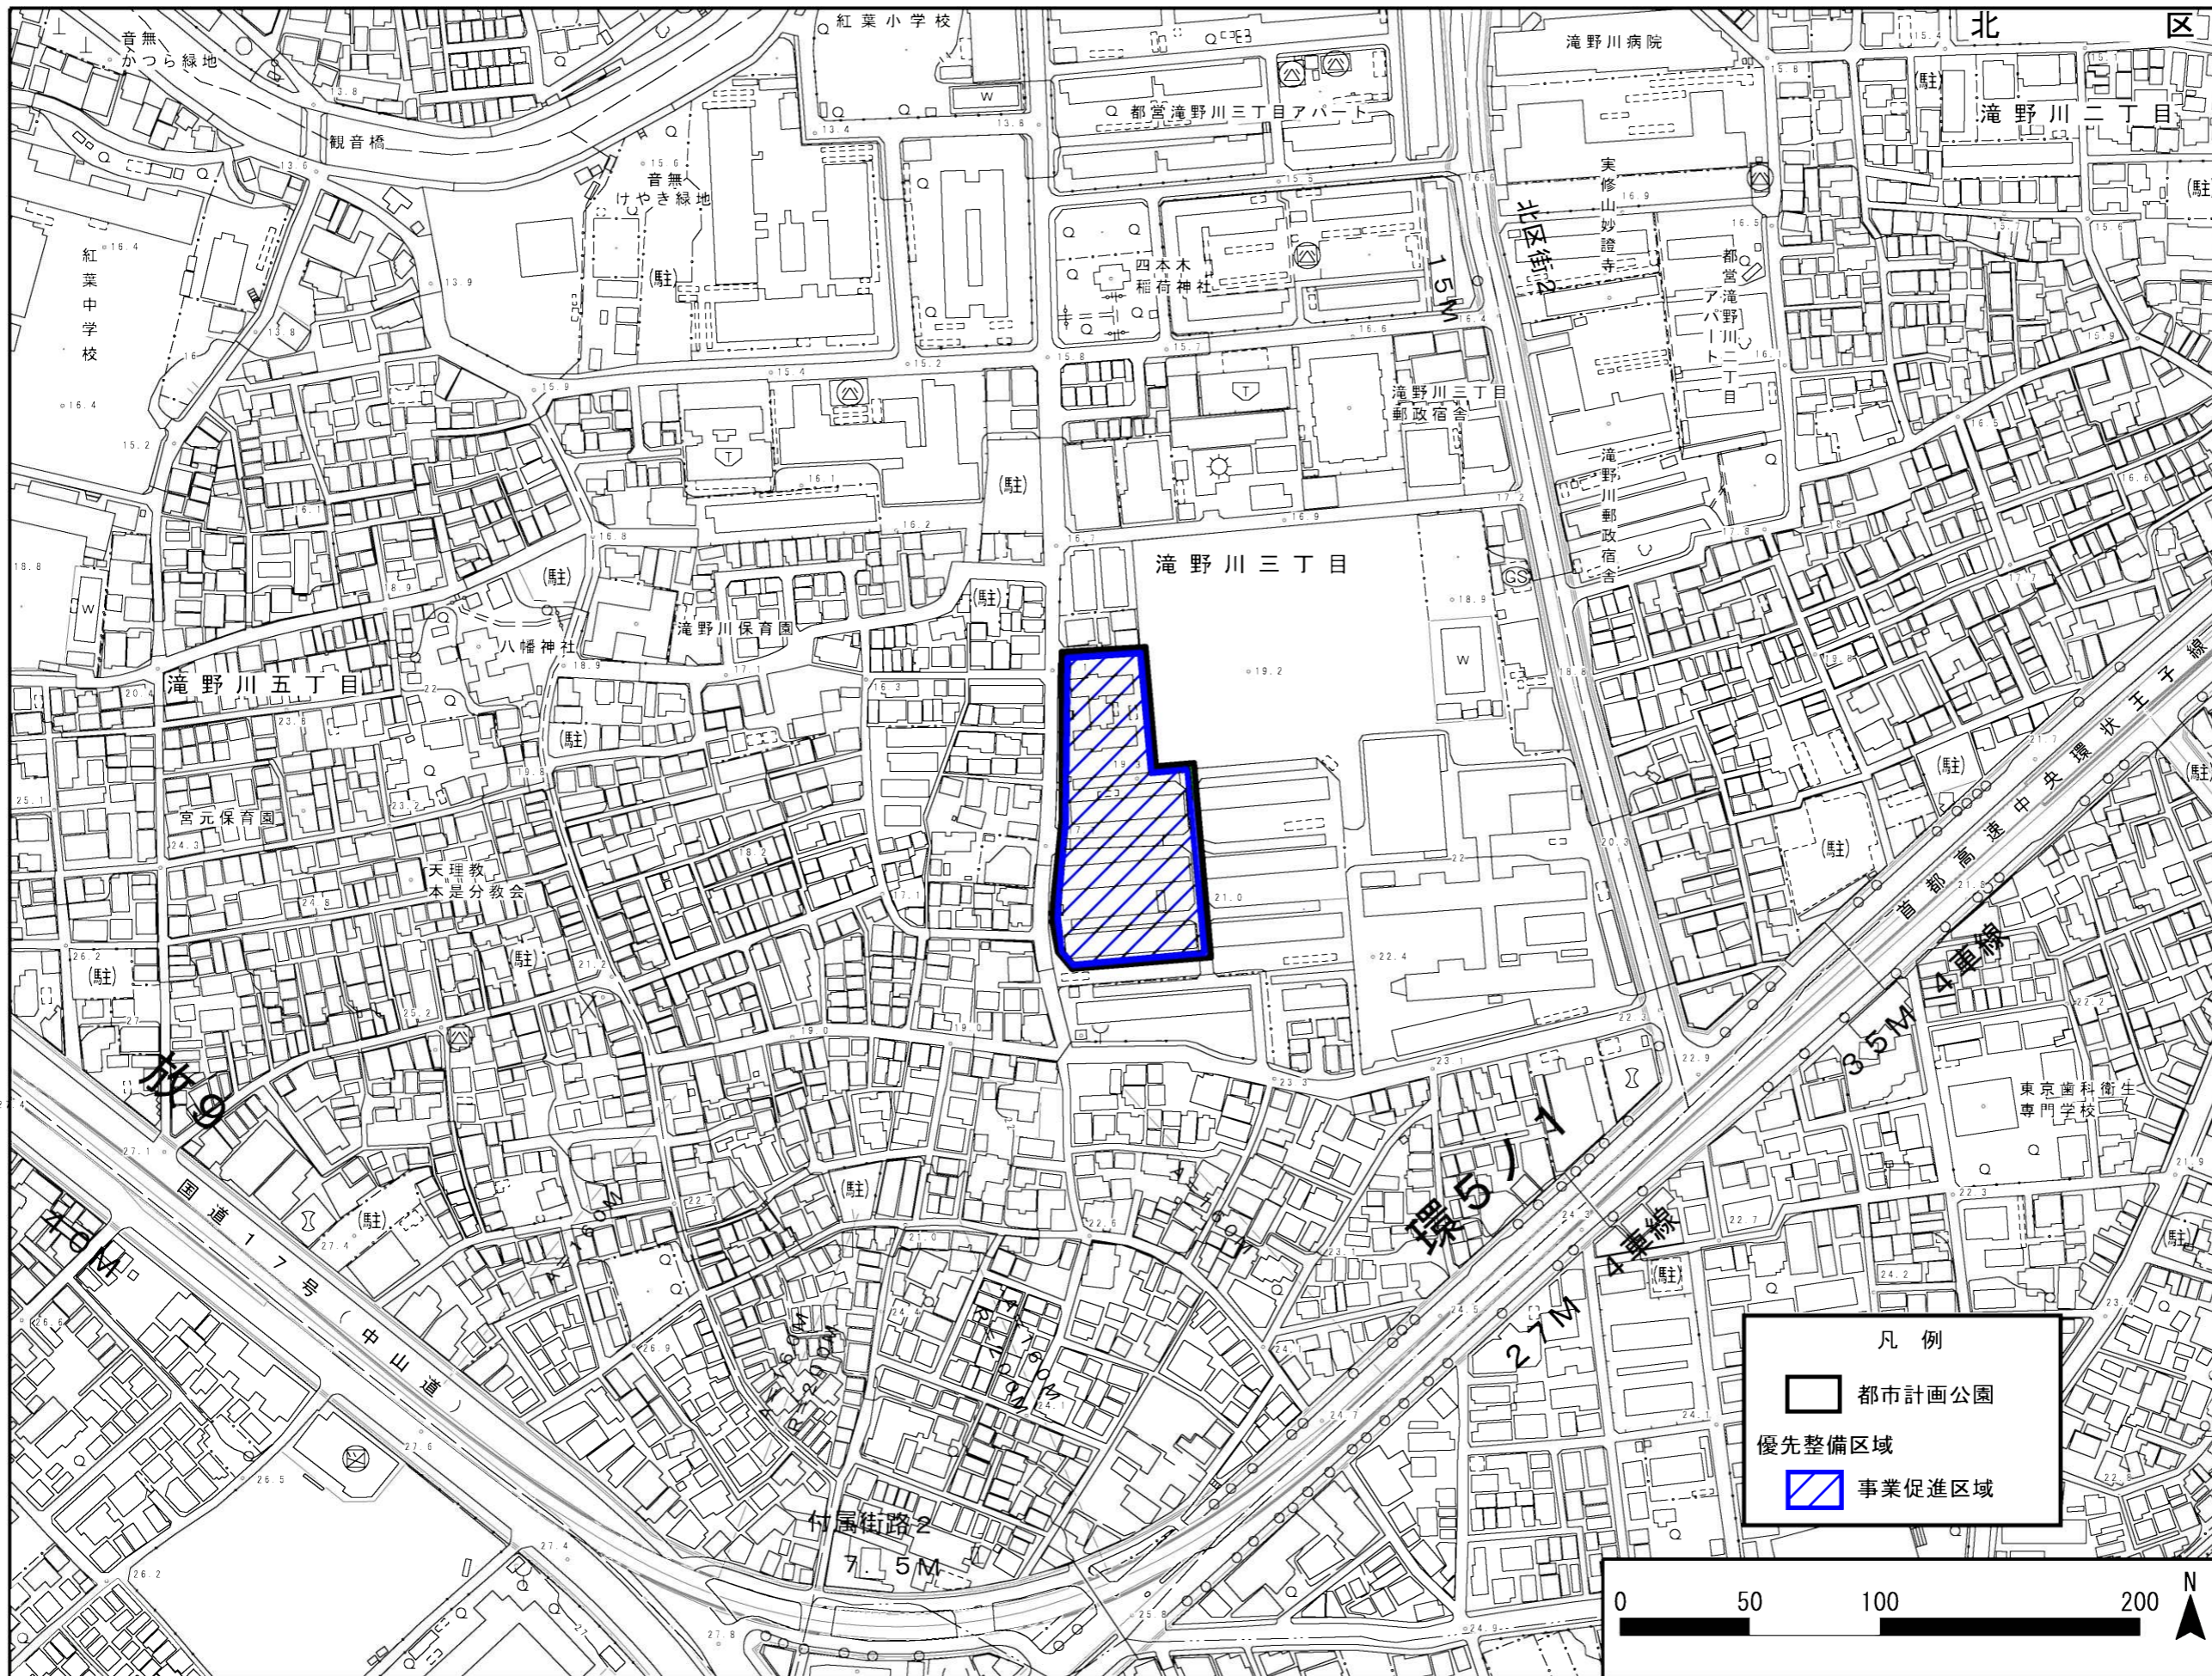

東京都市計画公園計画図

北第二・二・四十二号

滝野川三丁目公園

縮尺 式千五百分の一

この地図は、東京都知事の承認を受けて、東京都縮尺1/2500の地形図及び道路網図を使用して作成したものである。ただし、計画線は、都市計画道路の計画図から転記したものである。無断転写を禁ず。
(承認番号) [31都市基交著第142号 令和元年9月11日]、(承認番号) [31都市基交測第61号 令和元年9月11日]、(承認番号) [31都市基街都第145号 令和元年9月12日]