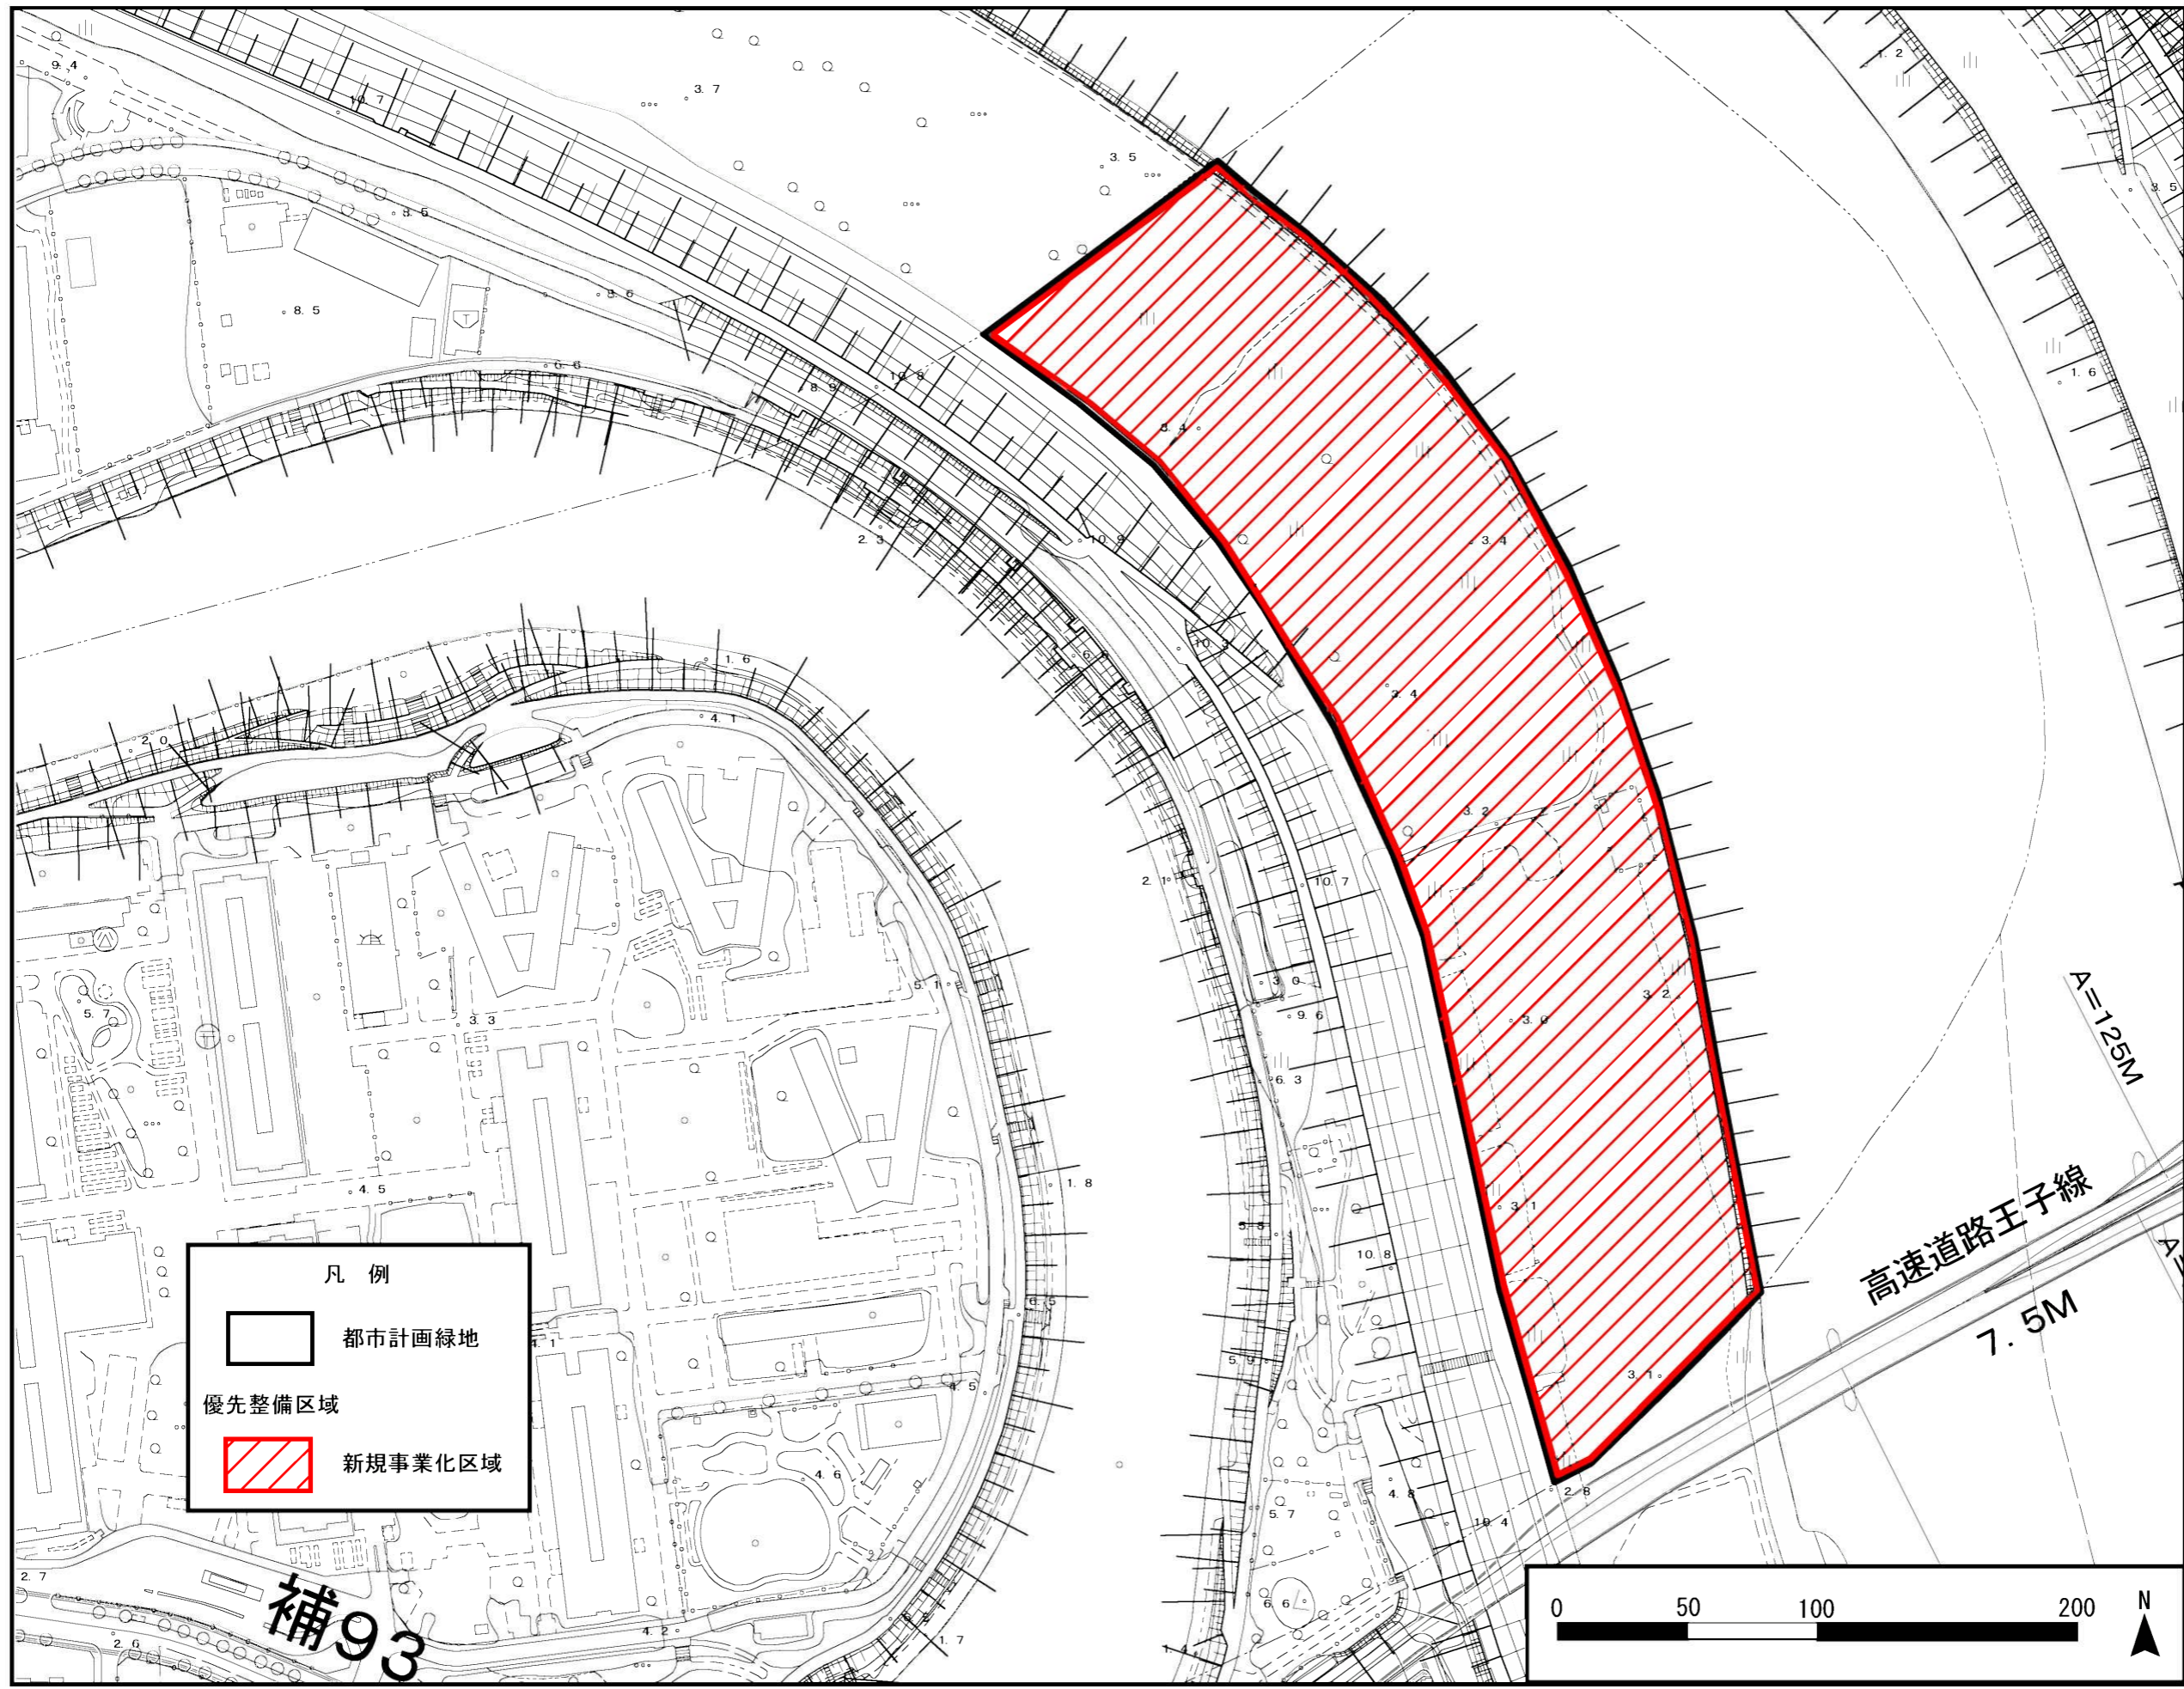

東京都市計画緑地計画図

第十一号 荒川緑地

縮尺 二千五百分の一

この地図は、東京都知事の承認を受けて、東京都縮尺1/2500の地形図及び道路網図を使用して作成したものである。ただし、計画線は、都市計画道路の計画図から転記したものである。無断転写を禁ず。
(承認番号) [31都市基交著第142号 令和元年9月11日]、(承認番号) [31都市基交測第61号 令和元年9月11日]、(承認番号) [31都市基街都第145号 令和元年9月12日]