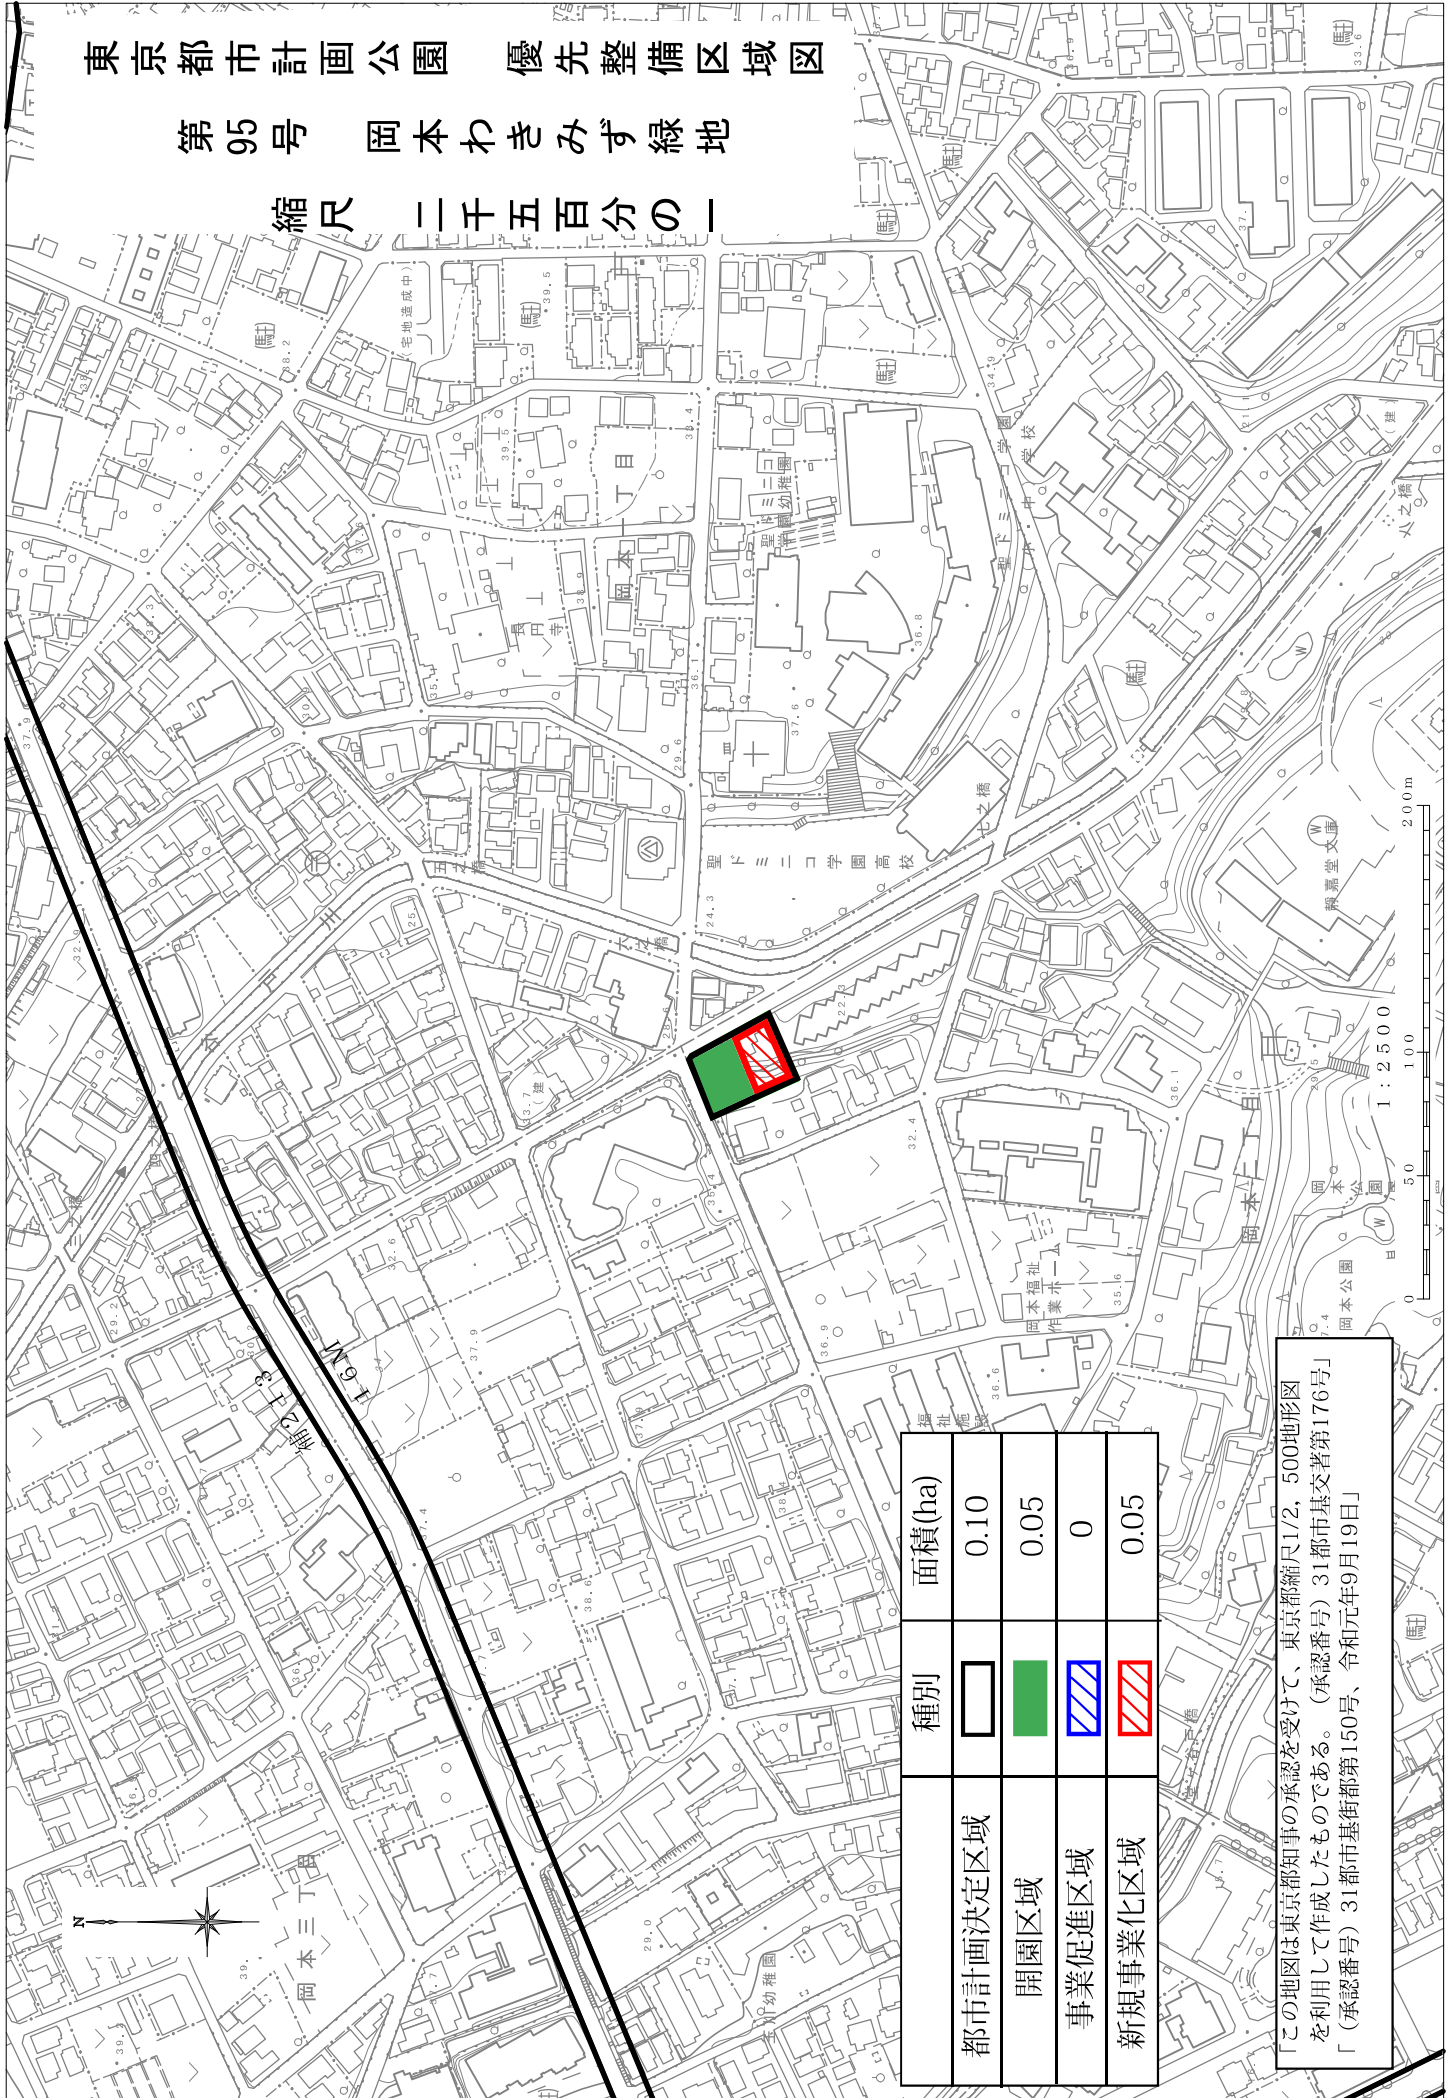

東京都市計画公園 優先整備区域図

第95号 岡本わきみず緑地

縮尺 二千五百分の一

種別	面積(ha)
	0.10
	0.05
	0
	0.05

この地図は東京都知事の承認を受けて、東京都縮尺1/2,500地形図を利用して作成したものである。(承認番号) 31都市基交著第176号
 「(承認番号) 31都市基街都第150号、令和元年9月19日」