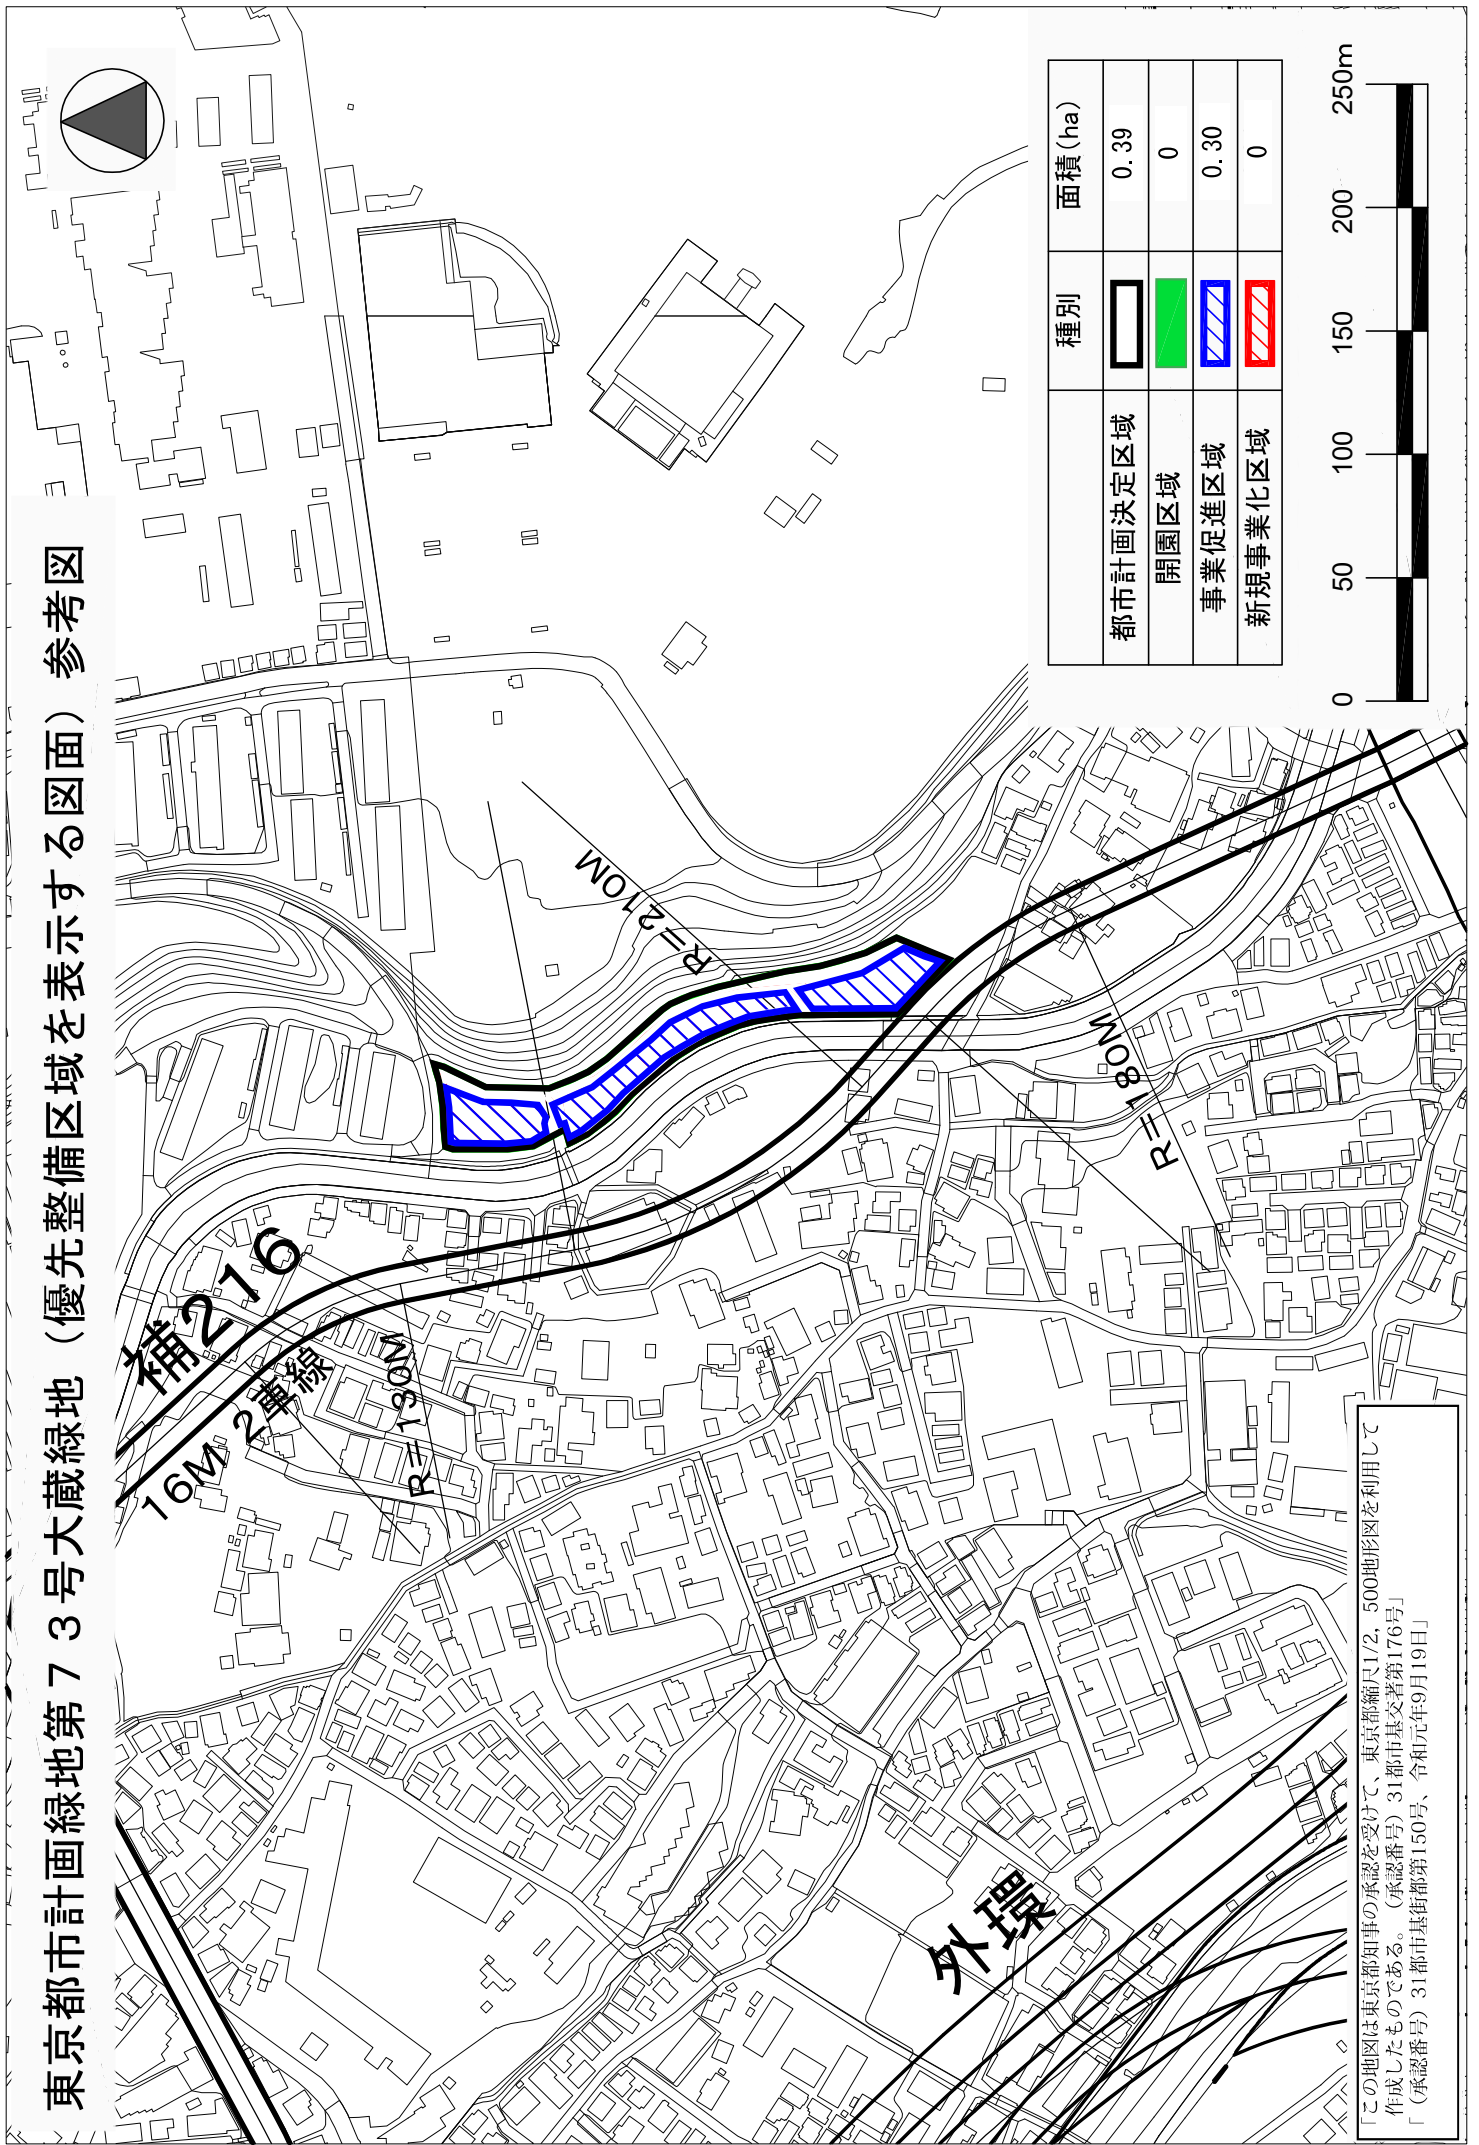

東京都市計画緑地第73号大蔵緑地（優先整備区域を表示する図面）参考図

種別	面積 (ha)
都市計画決定区域	0.39
開園区域	0
事業促進区域	0.30
新規事業化区域	0

「この地図は東京都知事の承認を受けて、東京都縮尺1/2、500地形図を利用して作成したものである。（承認番号）31都市基交第176号」  
 「（承認番号）31都市基街都第150号、令和元年9月19日」