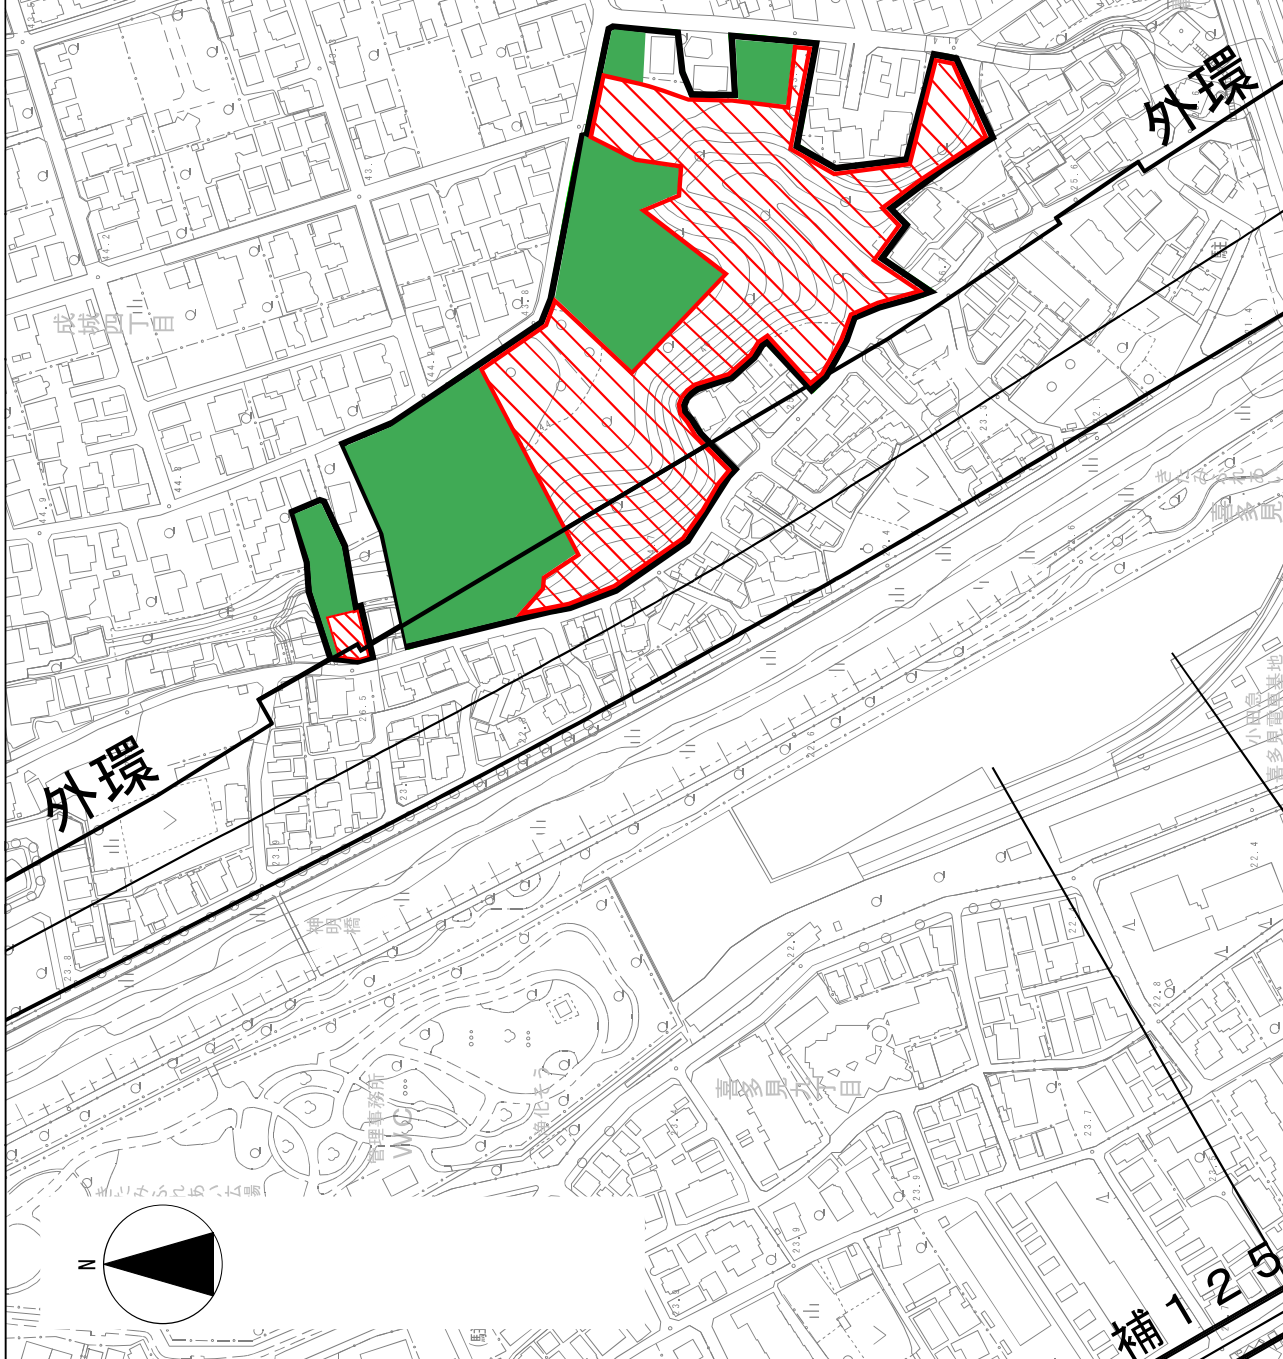

補217

東京都市計画緑地 優先整備区域図

第64号 成城みつ池緑地

縮尺 二千五百分の一

都市計画決定区域	種別	面積 (ha)
開園区域	■	3.10
事業促進区域	▨	1.18
新規事業化区域	▨	0
	▨	1.89

「この地図は東京都知事の承認を受けて、東京都縮尺1/2, 500地形図を利用して作成したものである。(承認番号) 31都市基交著第176号」
 「(承認番号) 31都市基街都第150号、令和元年9月19日」