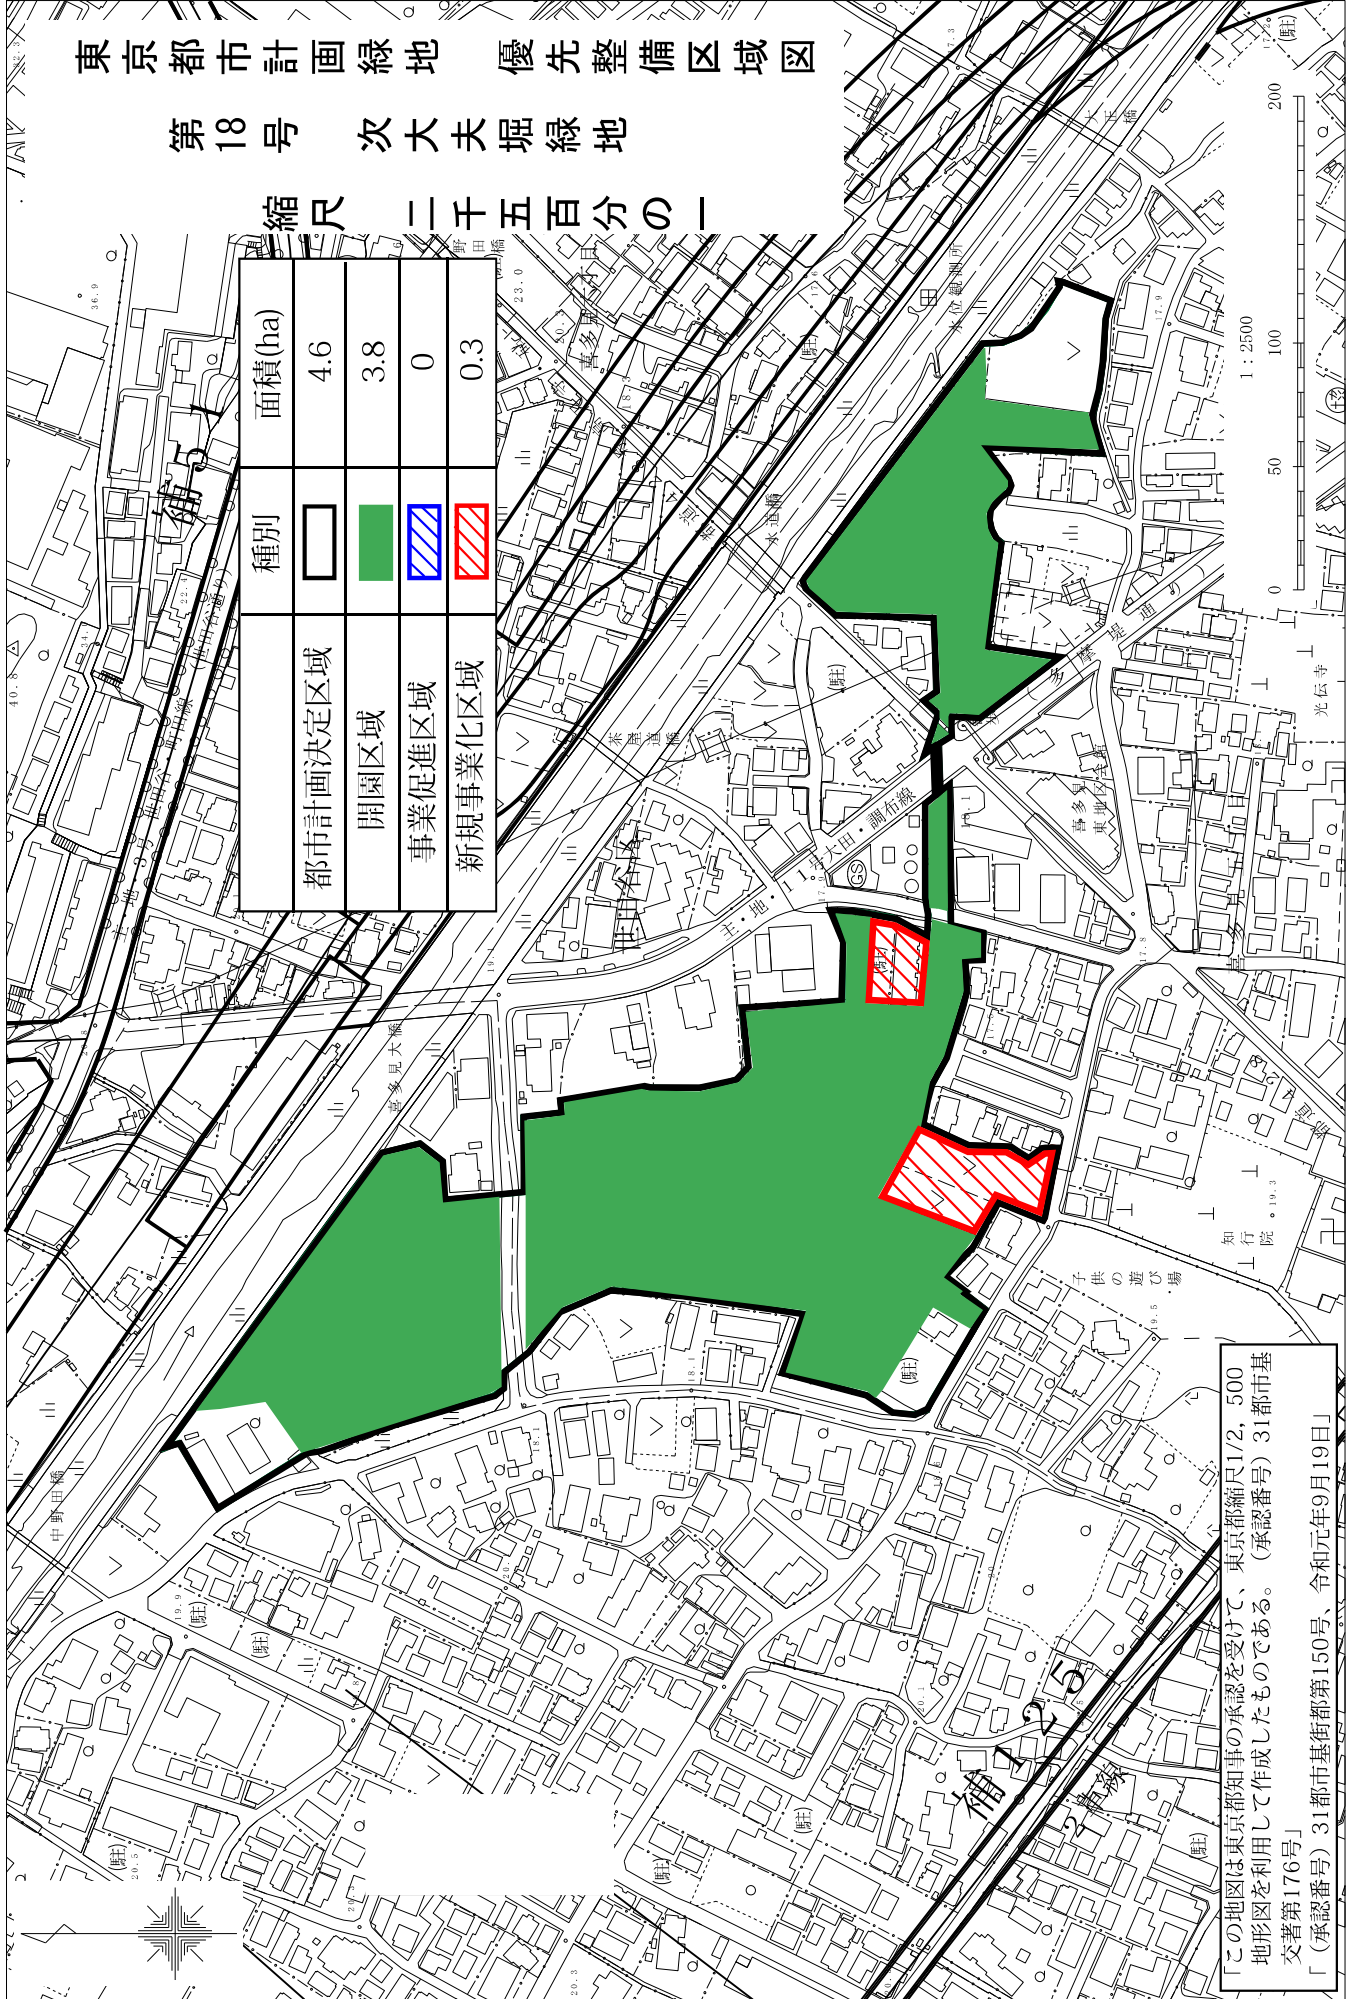

東京都市計画緑地 優先整備区域図

第18号 次大夫堀緑地

縮尺 二千五百分の一

種別	面積(ha)
都市計画決定区域	4.6
開園区域	3.8
事業促進区域	0
新規事業化区域	0.3

この地図は東京都知事の承認を受けて、東京都縮尺1/2,500地形図を利用して作成したものである。(承認番号) 31都市基交第176号
 「(承認番号) 31都市基街都第150号、令和元年9月19日」