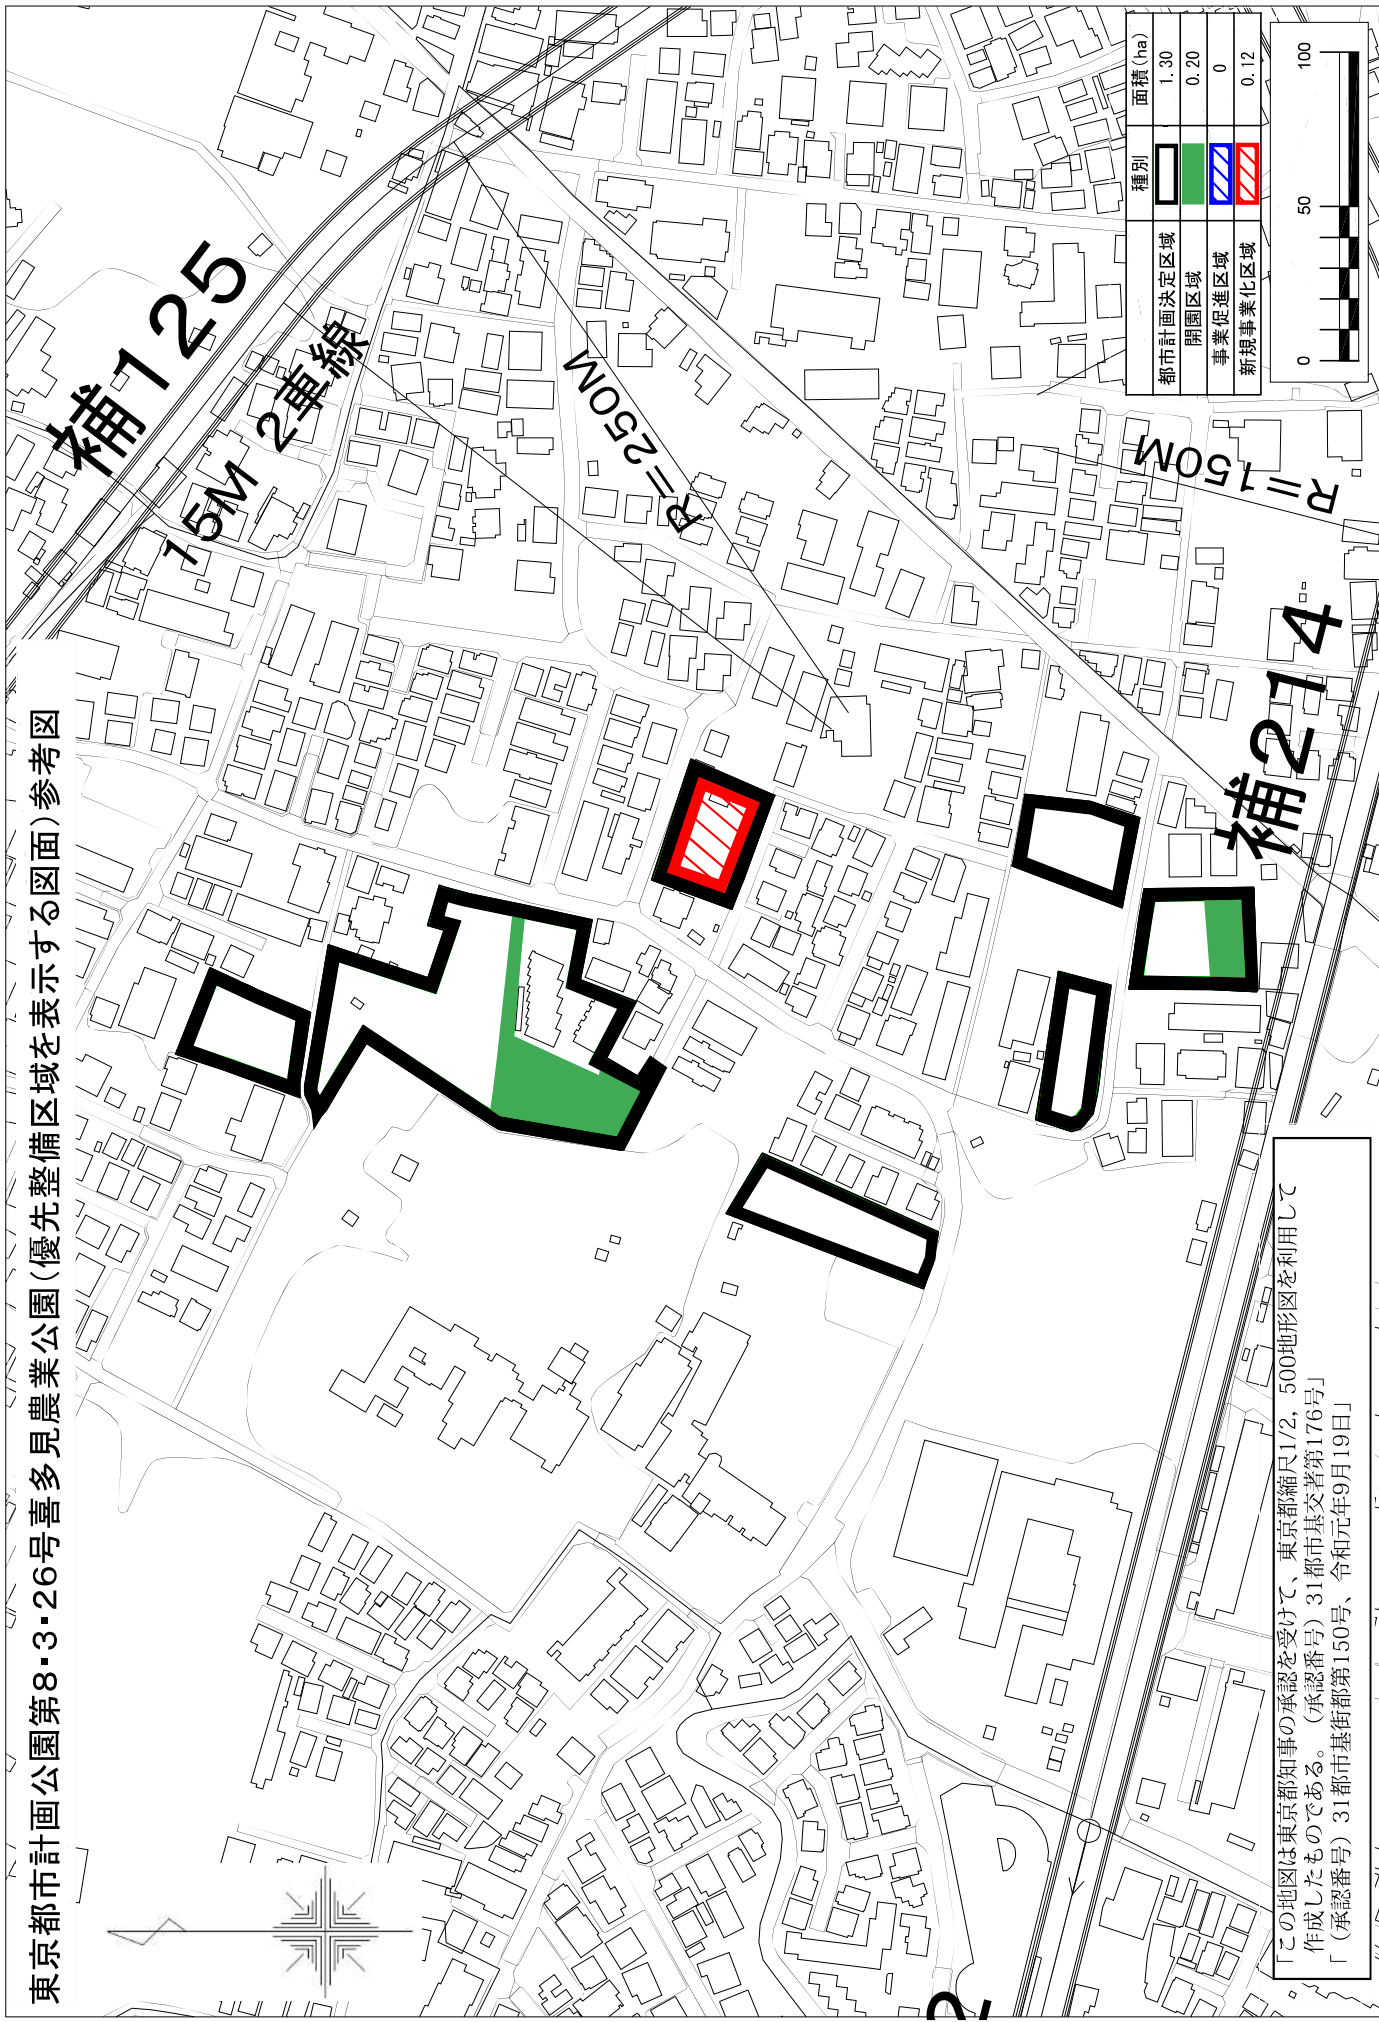

東京都市計画公園第8・3・26号喜多見農業公園(優先整備区域を表示する図面)参考図

種別	面積 (ha)
都市計画決定区域	1.30
開園区域	0.20
事業促進区域	0
新規事業化区域	0.12

「この地図は東京都知事の承認を受けて、東京都縮尺1/2,500地形図を利用して作成したものである。(承認番号) 31都市基交第176号」
 「(承認番号) 31都市基街都第150号、令和元年9月19日」