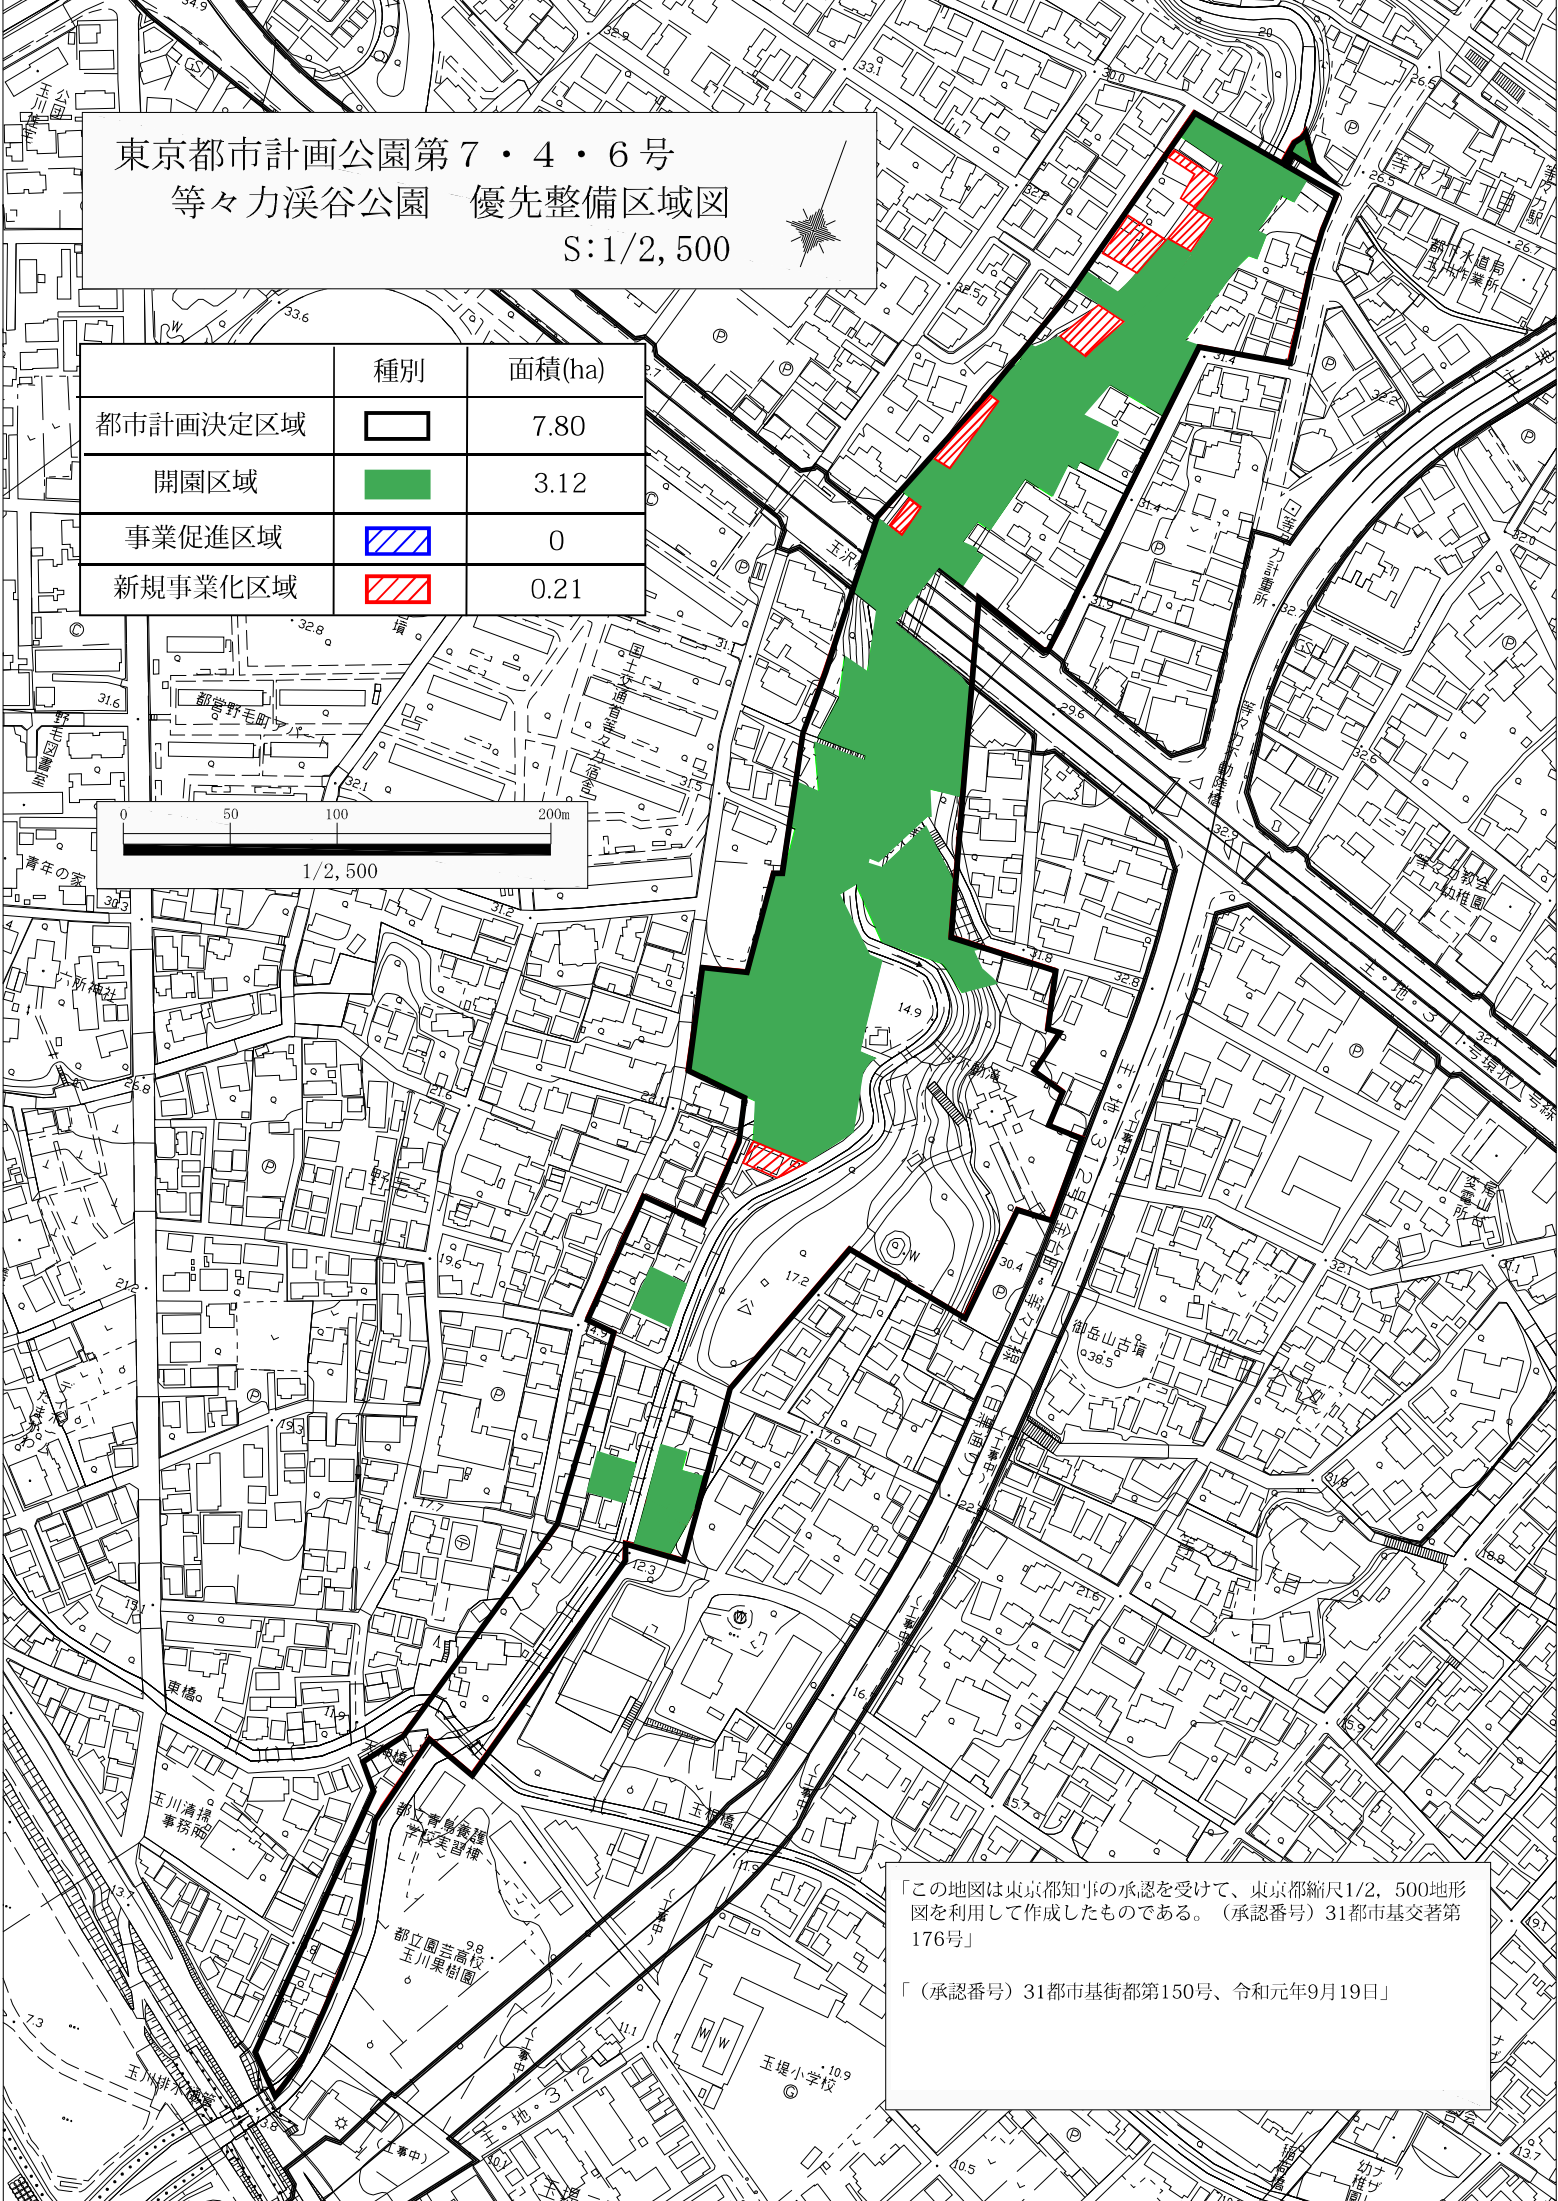

東京都市計画公園第7・4・6号
 等々力溪谷公園 優先整備区域図
 S:1/2,500

	種別	面積(ha)
都市計画決定区域		7.80
開園区域		3.12
事業促進区域		0
新規事業化区域		0.21

「この地図は東京都知事の承認を受けて、東京都縮尺1/2,500地形図を利用して作成したものである。(承認番号)31都市基交第176号」
 「(承認番号)31都市基街都第150号、令和元年9月19日」