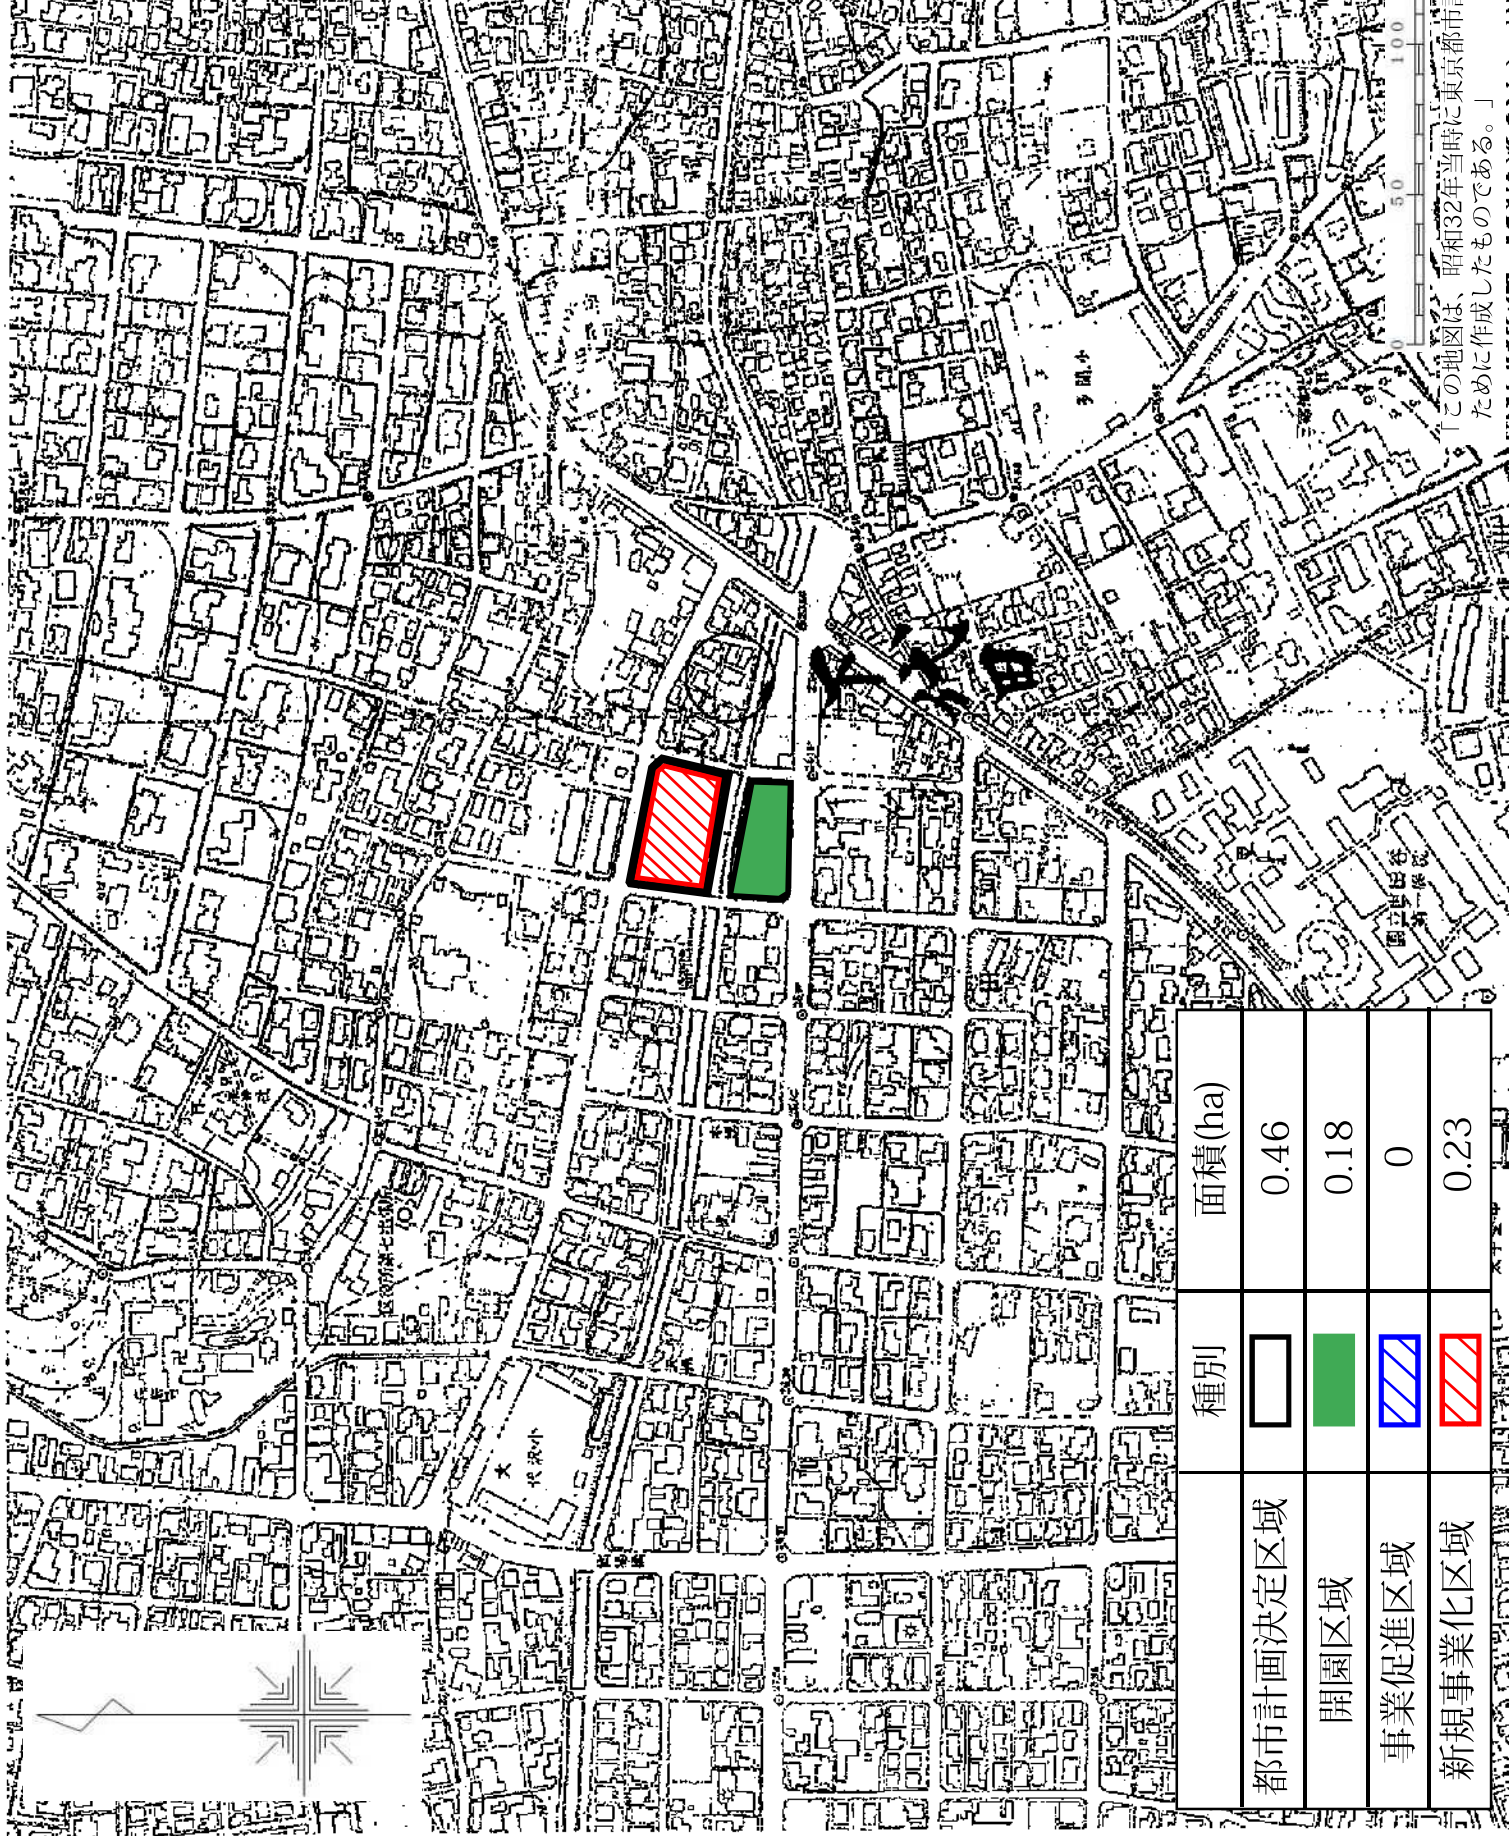

東京都市計画公園 優先整備区域図

世田谷第2・2・1号 下代田公園

縮尺 二千五百分の一

種別	面積(ha)
都市計画決定区域	0.46
開園区域	0.18
事業促進区域	0
新規事業化区域	0.23

この地図は、昭和32年当時東京都市計画公園として告示をするために作成したものである。