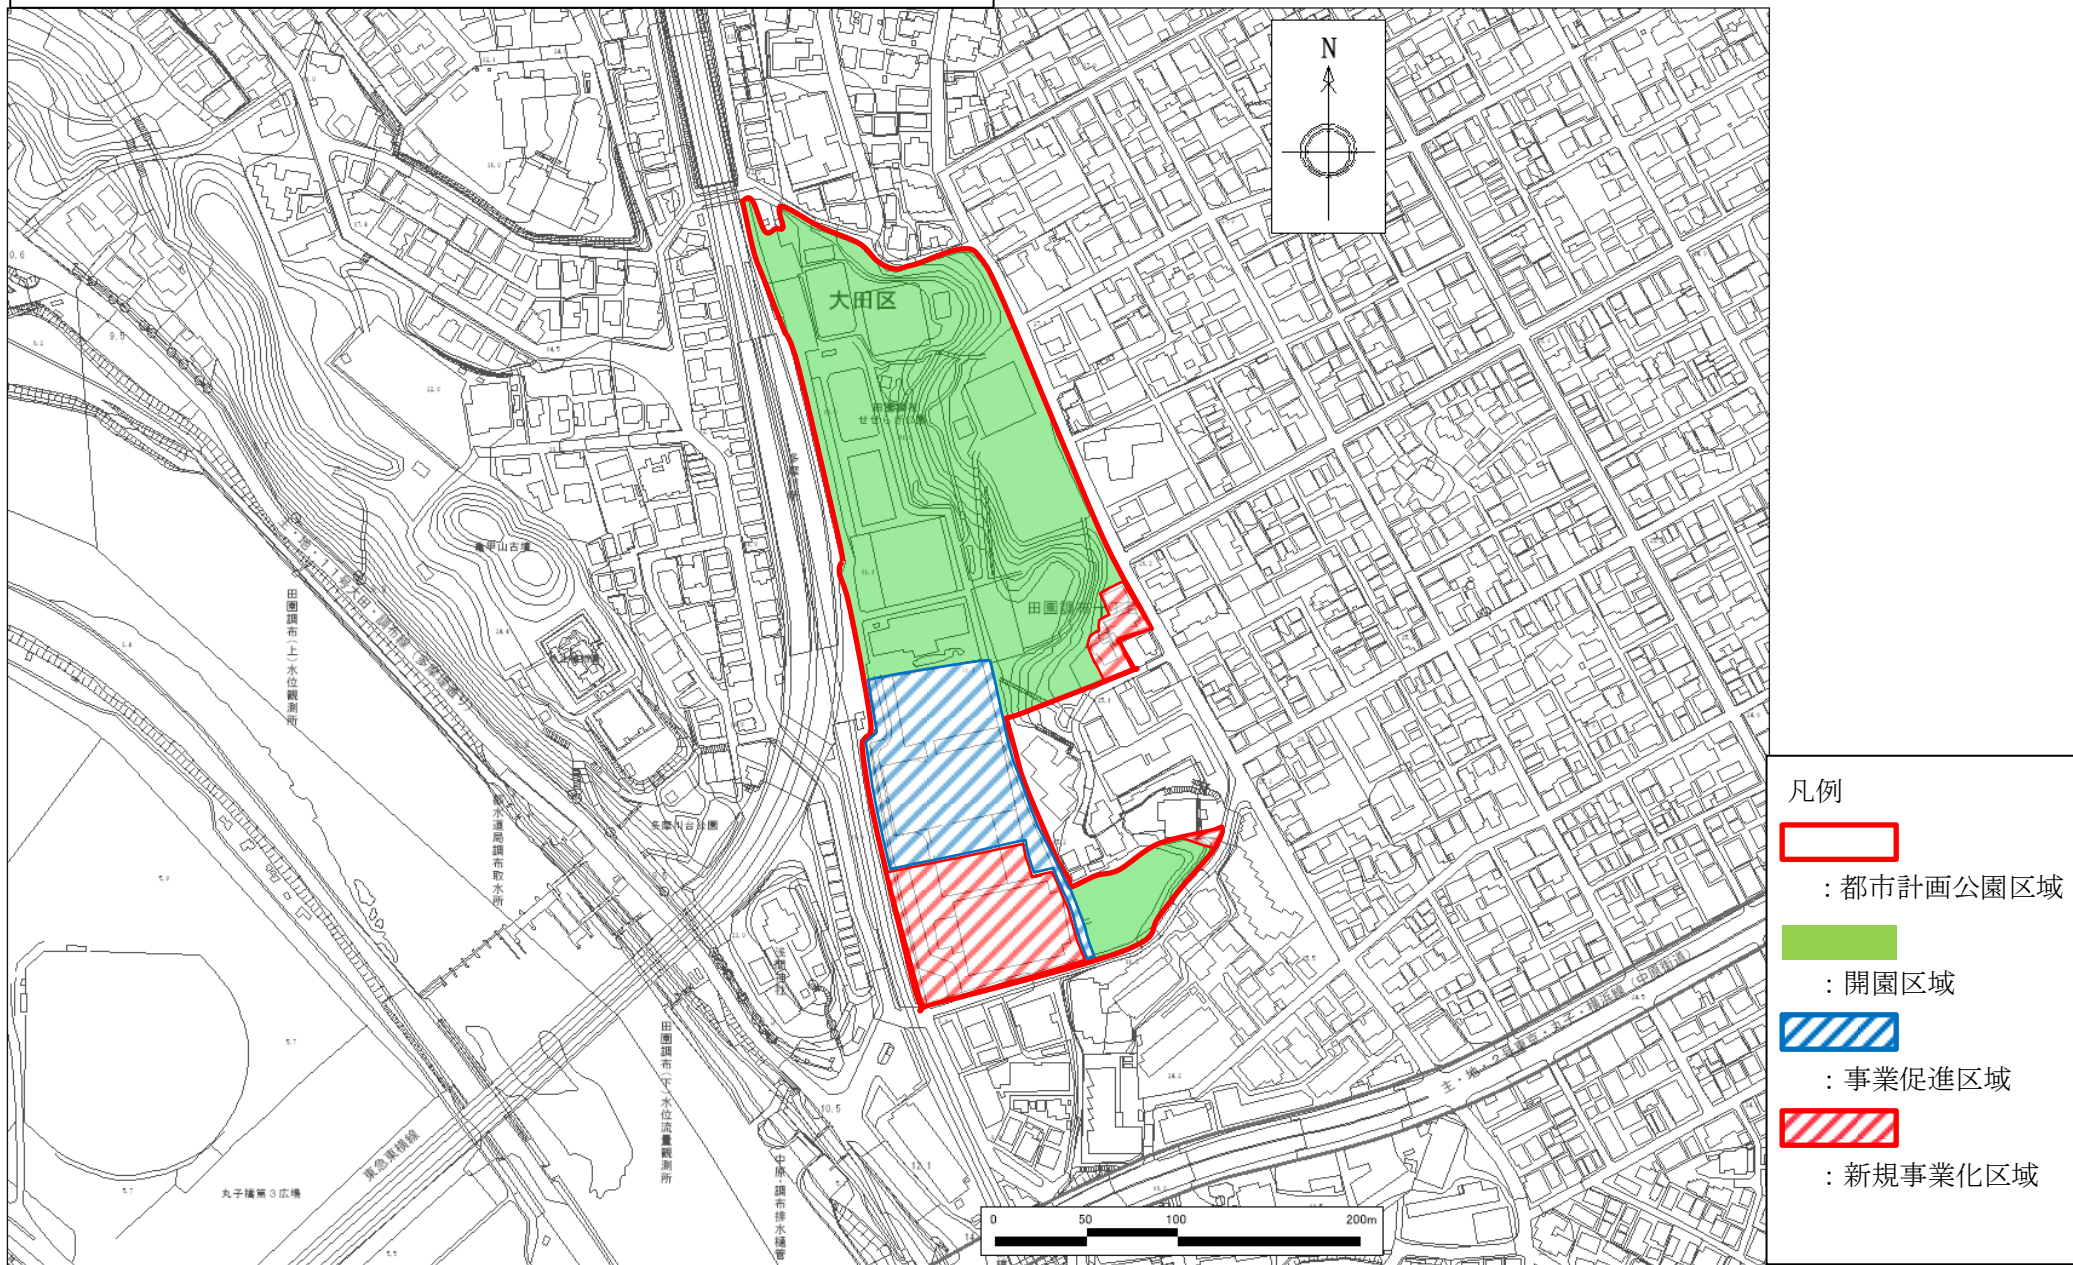

東京都市計画公園 第6・4・1号 丸子多摩川公園 優先整備区域図面

この地図は、東京都知事の承認を受けて、東京都縮尺 1/2,500 の地形図及び道路網図を使用して作成したものである。ただし、計画線は、都市計画道路の計画図から転記したものである。無断複製を禁ず。

(承認番号) 31 都市基交著第 146 号、令和元年 9 月 11 日

(承認番号) 31 都市基街都第 146 号、令和元年 9 月 12 日