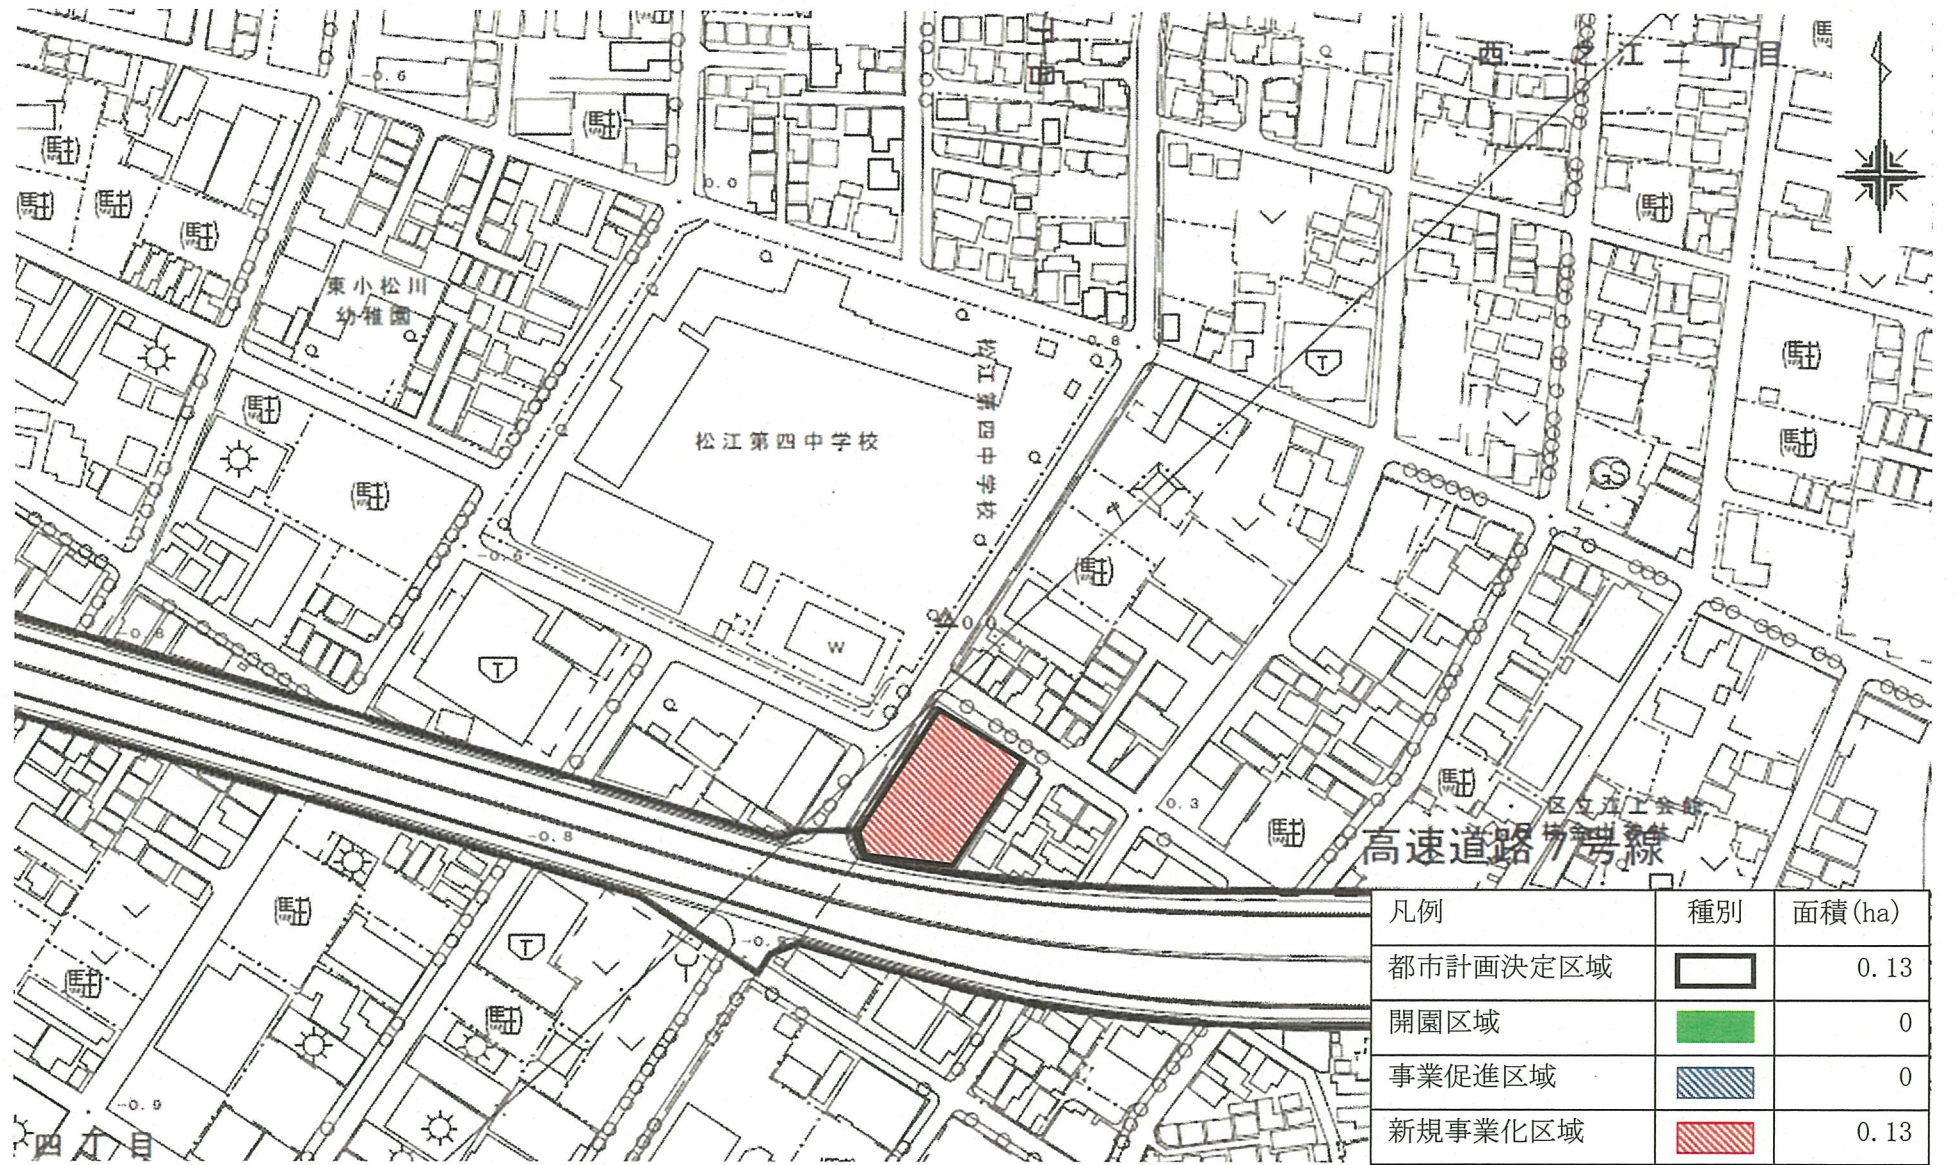

東京都市計画公園 江戸川第2・2・72号 西一之江二丁目公園（優先整備区域を表示する図面）参考図

| 凡例 | 種別 | 面積 (ha) |
|----------|---|---------|
| 都市計画決定区域 |  | 0.13 |
| 開園区域 |  | 0 |
| 事業促進区域 |  | 0 |
| 新規事業化区域 |  | 0.13 |