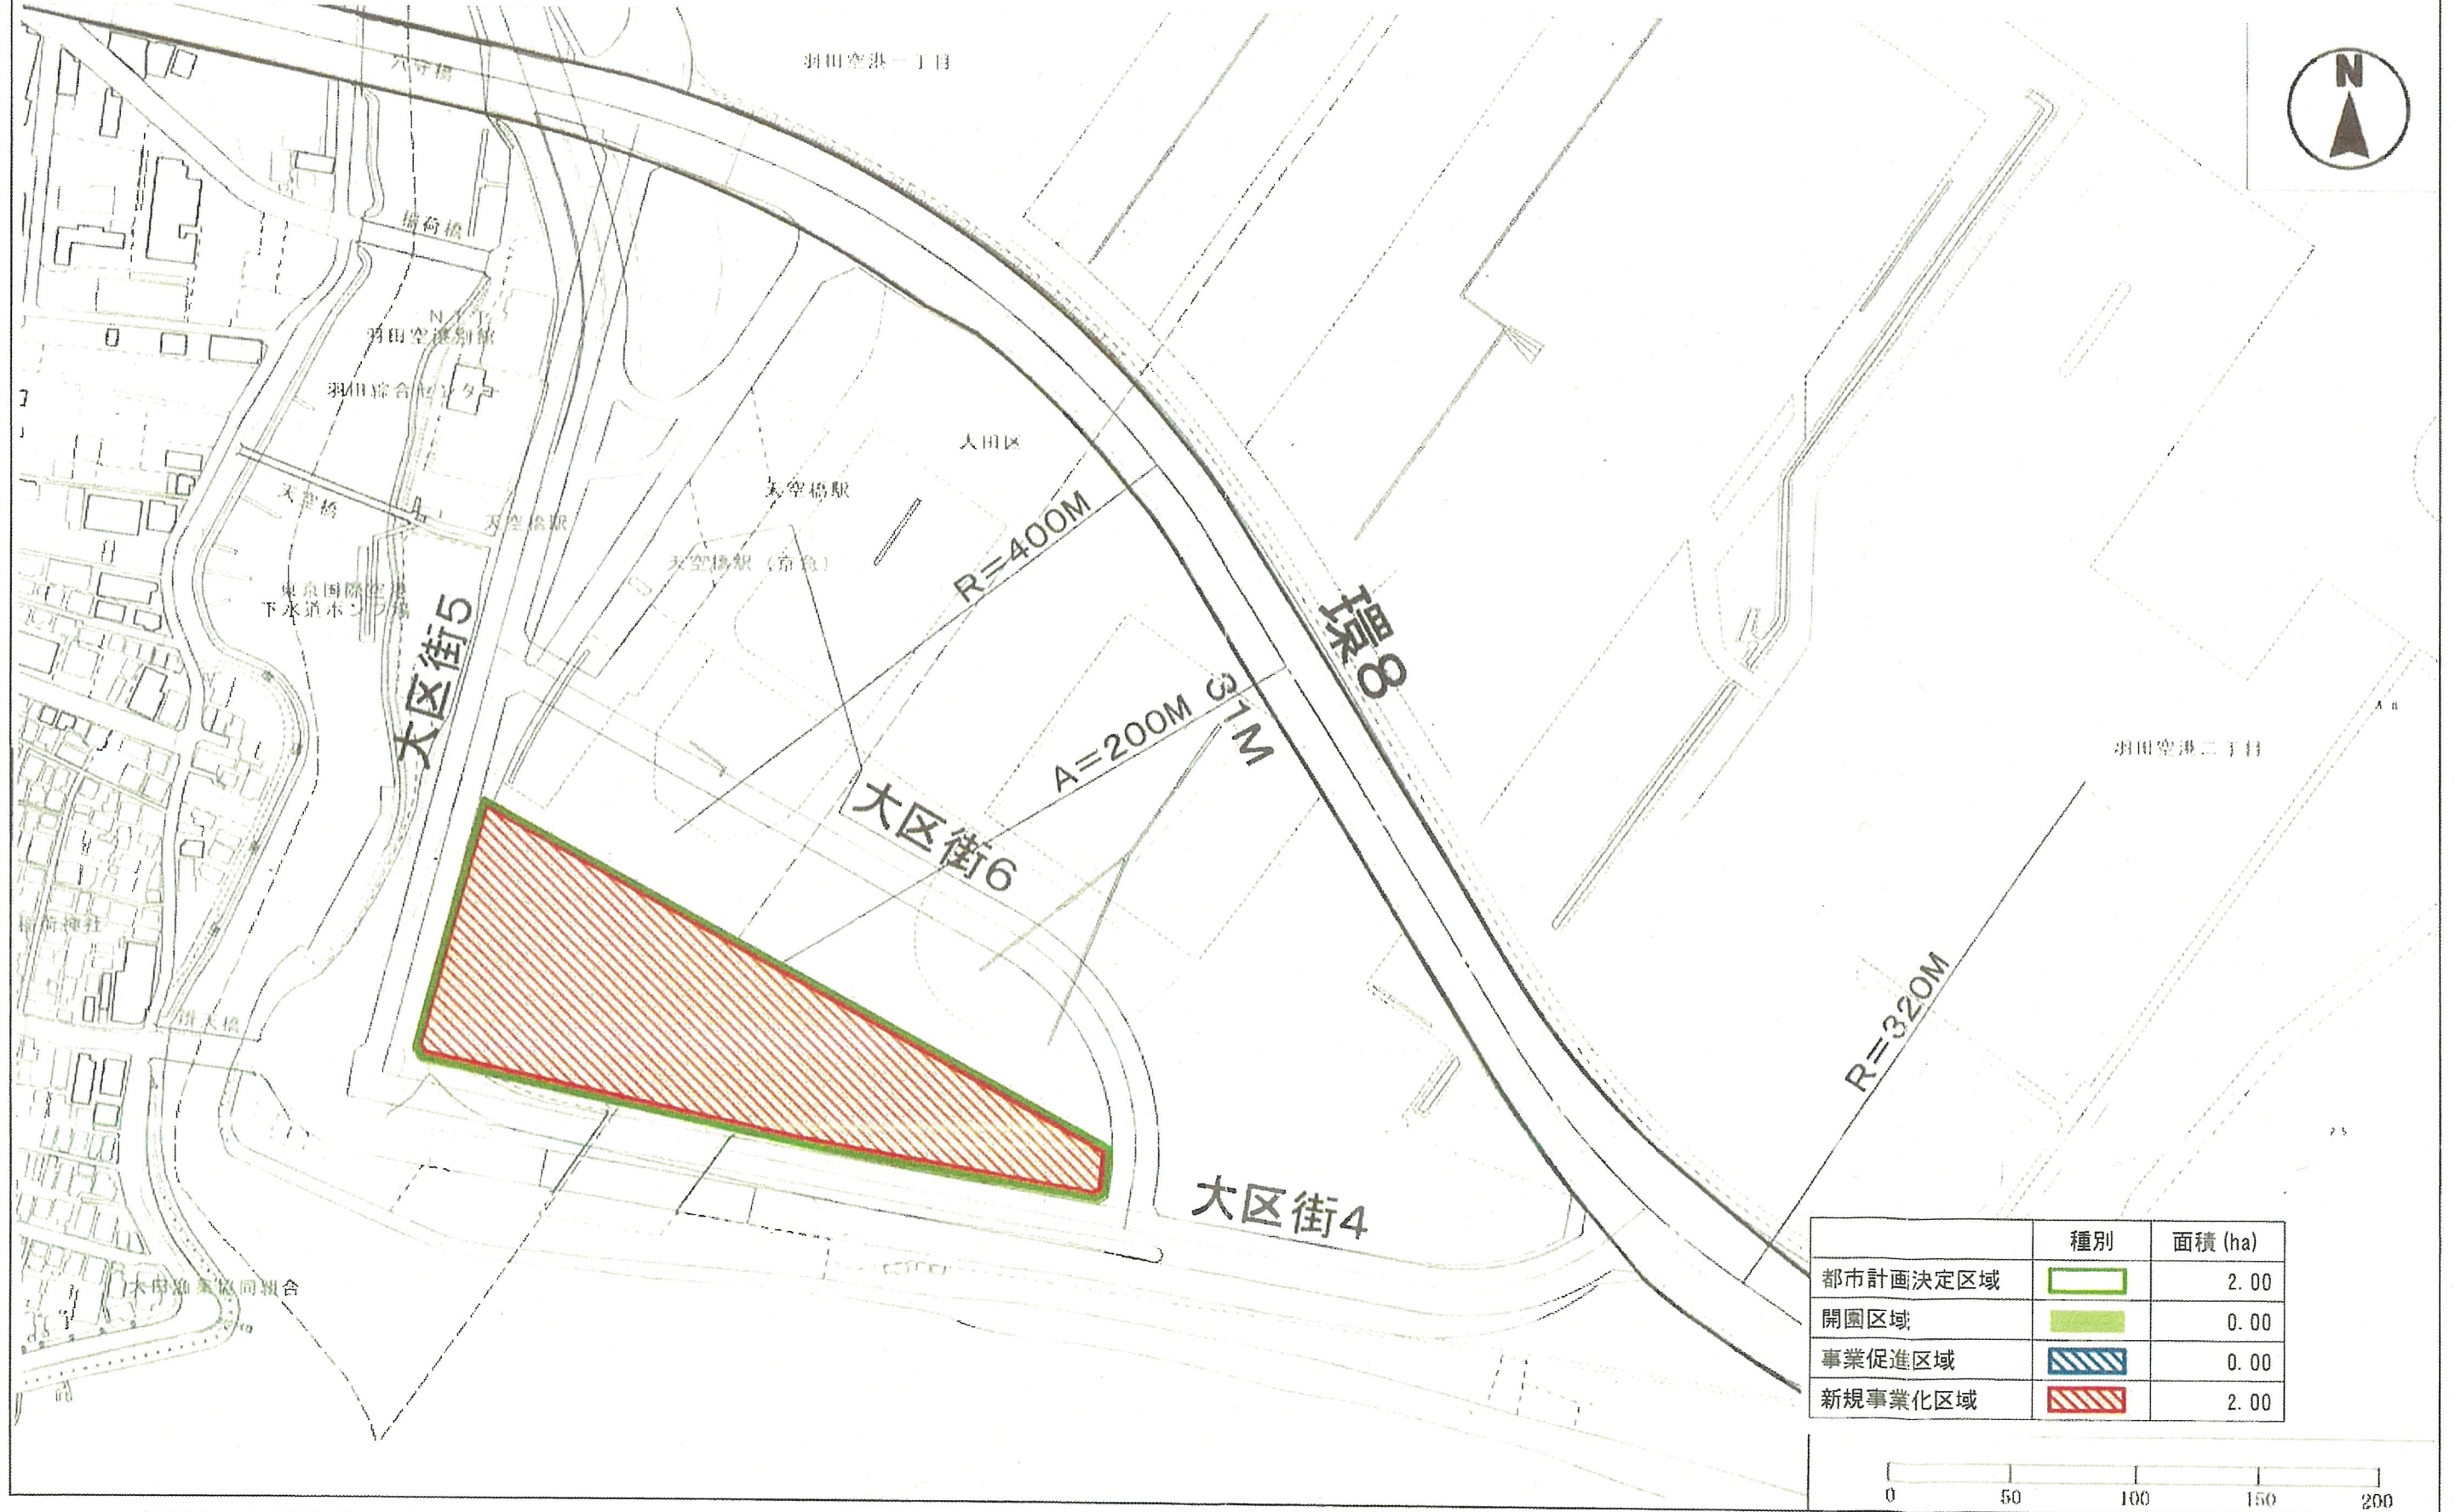

東京都計画公園 第3・3・124号 羽田空港公園（優先整備区域を表示する図面）参考図

縮尺 二千五百分の一

	種別	面積 (ha)
都市計画決定区域		2.00
開園区域		0.00
事業促進区域		0.00
新規事業化区域		2.00

この地図は、東京都知事の承認を受けて、東京都縮尺 1/2,500 の地形図及び道路網図を使用して作成したものである。ただし、計画線は、都市計画道路の計画図から転記したものである。無断複製を禁ず。
 (承認番号) MMT 利許第 27082 号、平成 28 年 4 月 1 日 (承認番号) 都市基街都第 19 号、平成 28 年 5 月 10 日