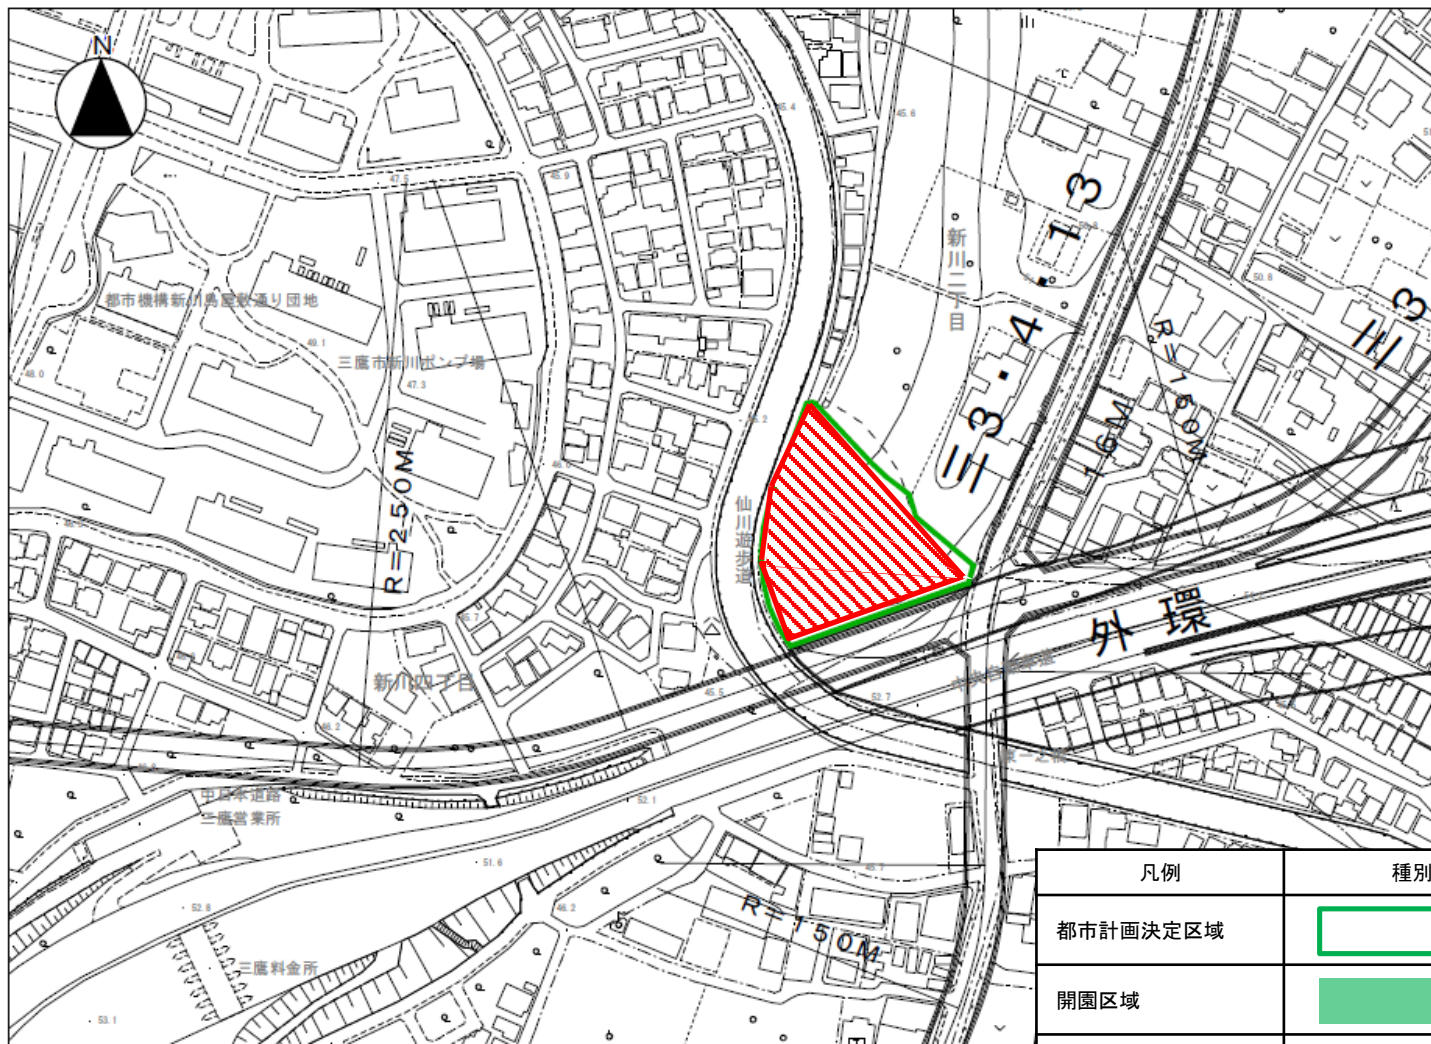

三鷹都市計画公園第2・2・41号新川天神山公園(優先整備区域を表示する図面)参考図

〔三鷹市決定〕

三鷹都市計画公園計画図
 第二・二・四一号新川天神山公園
 縮尺 二千五百分之一

凡例	種別	面積(ha)
都市計画決定区域		0.46
開園区域		0
事業促進区域		0
新規事業化区域		0.46

この地図は、東京都知事の承認を受けて、東京都縮尺2,500分の1地形図を利用して作成したものである。
 (承認番号)31都市基交著第53号、令和元年6月18日 無断複製を禁ず。