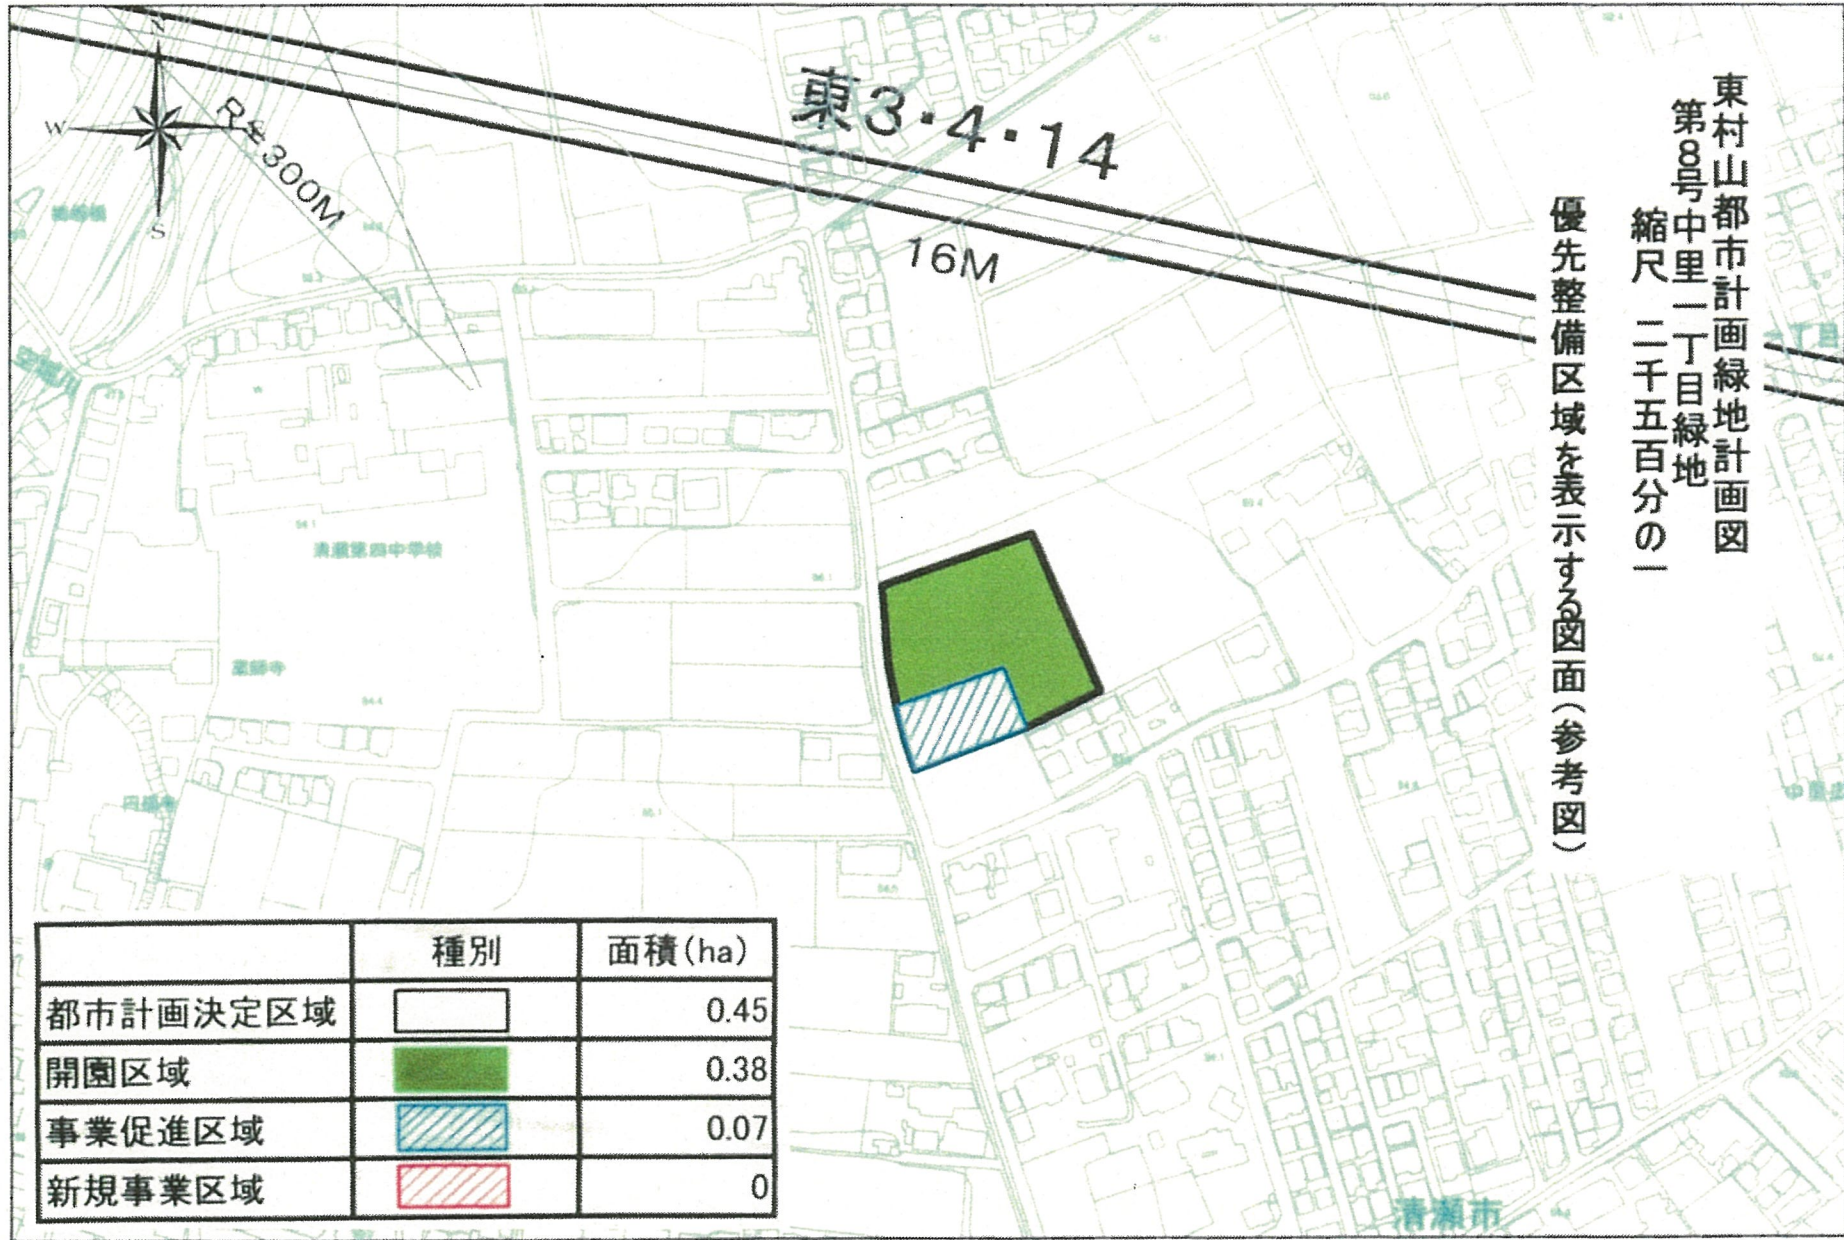

東村山都市計画緑地計画図
 第8号中里一丁目緑地
 縮尺 二千五百分の一

優先整備区域を表示する図面(参考図)

	種別	面積(ha)
都市計画決定区域		0.45
開園区域		0.38
事業促進区域		0.07
新規事業区域		0

1:2,500 0 25 50 100メートル

この地図は、東京都縮尺1/2,500地形図(道路網図)を使用したものである(承認番号・27都市基街都第68号、平成27年6月24日)

この地図は、東京都縮尺1/2,500地形図(平成27年度版)を使用したものである(承認番号・MMT利許第27011号)