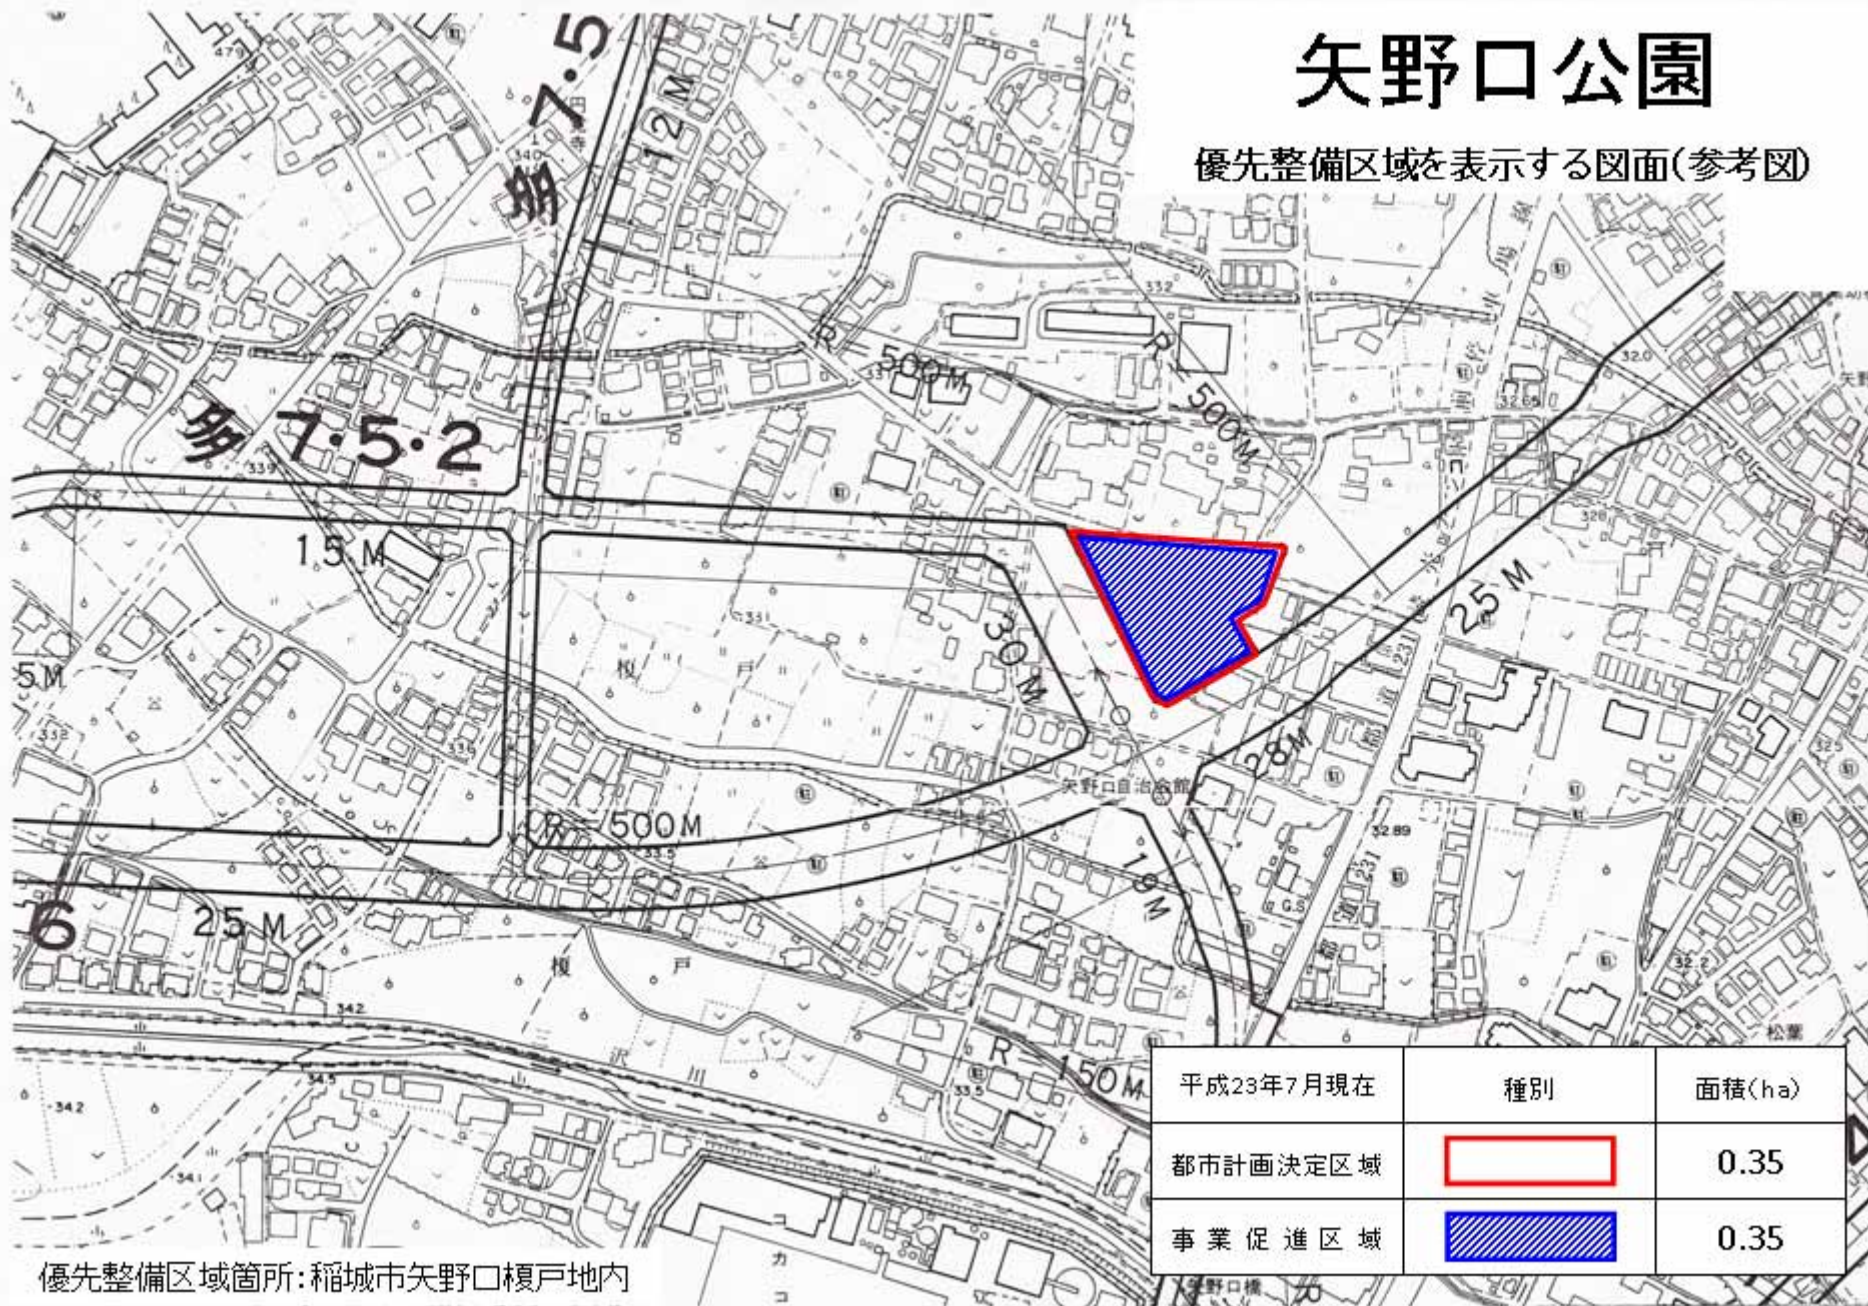

矢野口公園

優先整備区域を表示する図面(参考図)

優先整備区域箇所: 稲城市矢野口榎戸地内