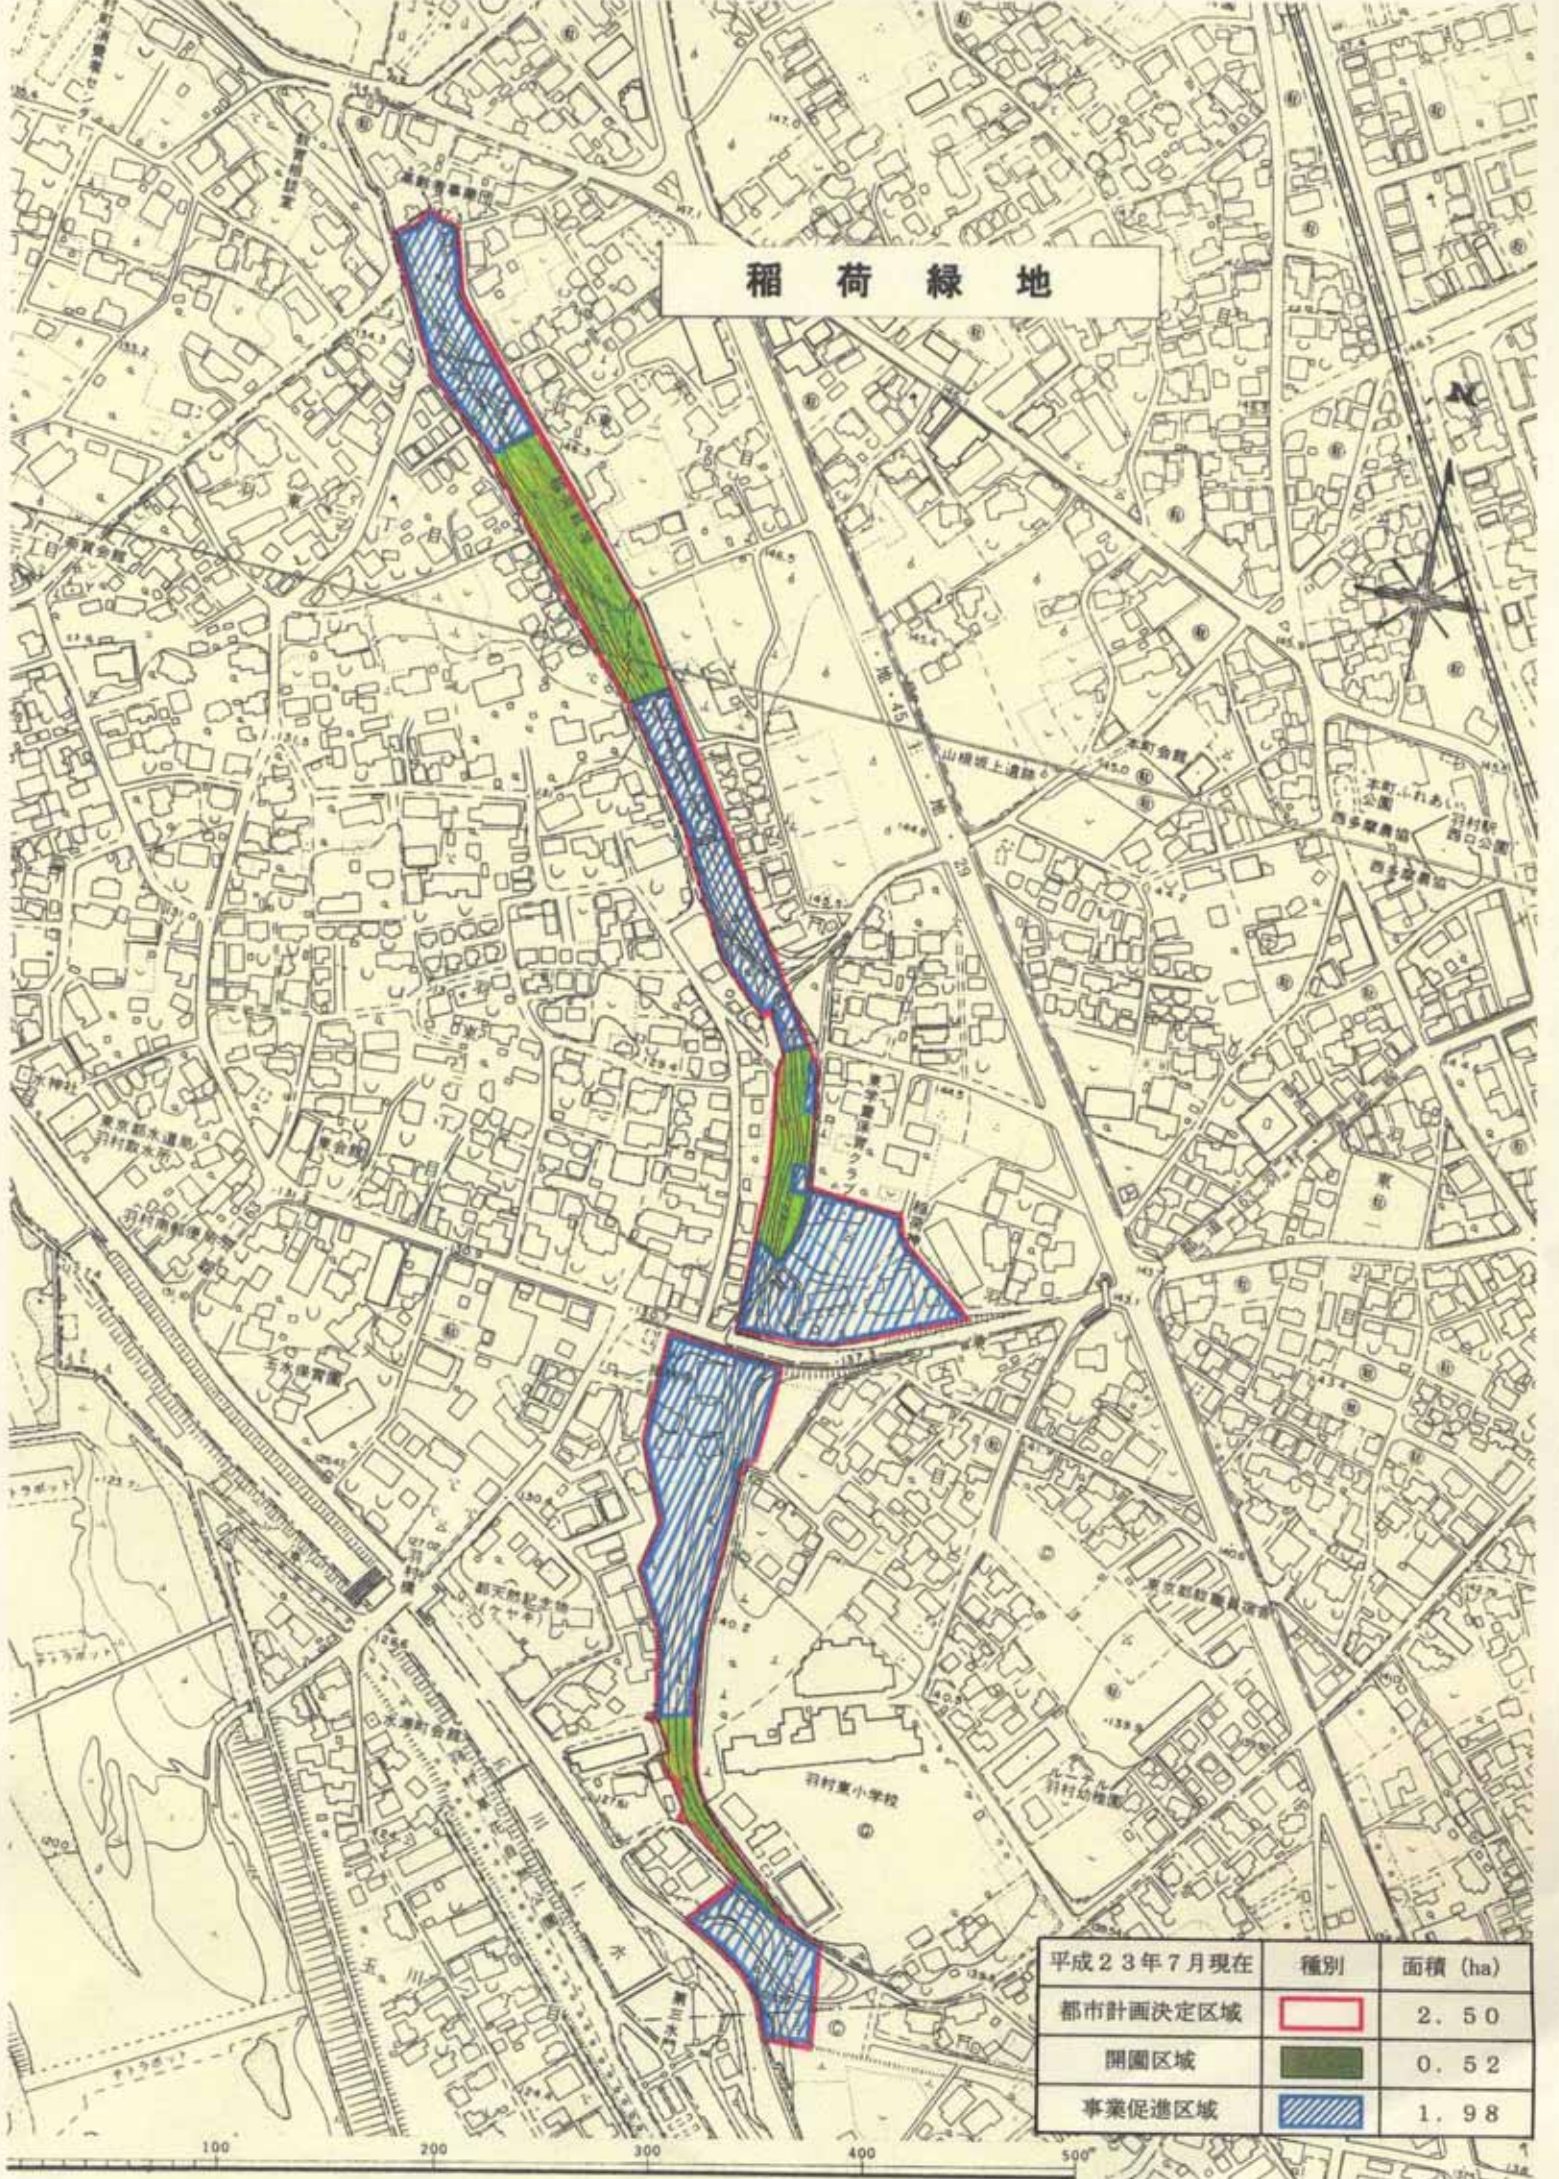

稲荷緑地

平成23年7月現在	種別	面積 (ha)
	都市計画決定区域	2.50
	開園区域	0.52
	事業促進区域	1.98