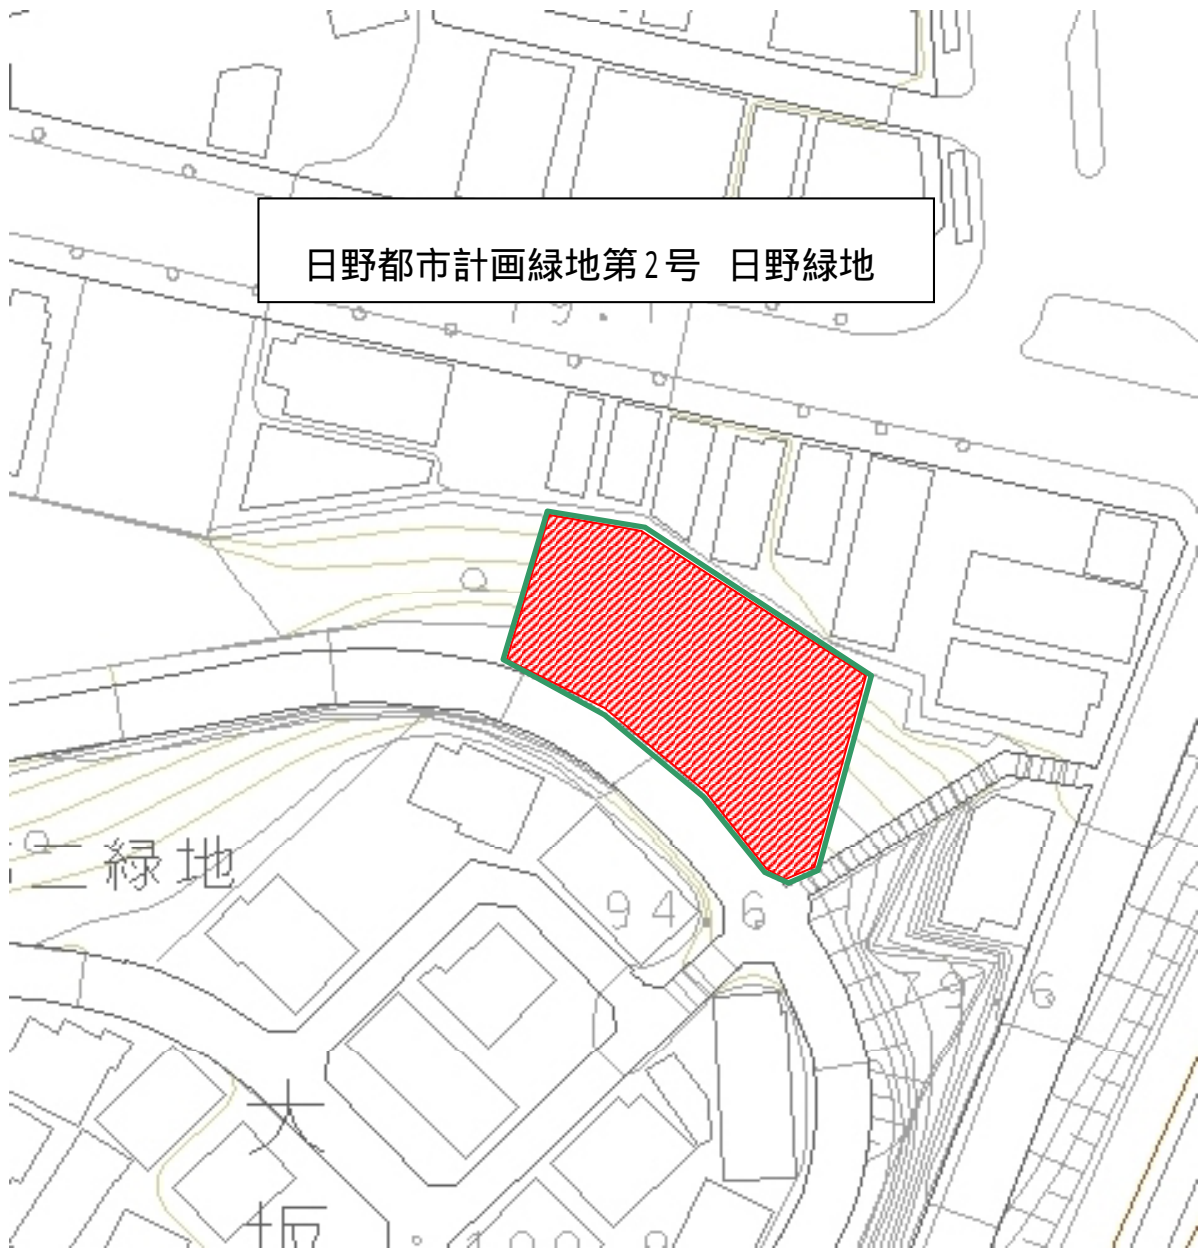

日野都市計画緑地第2号 日野緑地

 都市計画公園

優先整備区域

 新規事業化区域

 事業促進区域