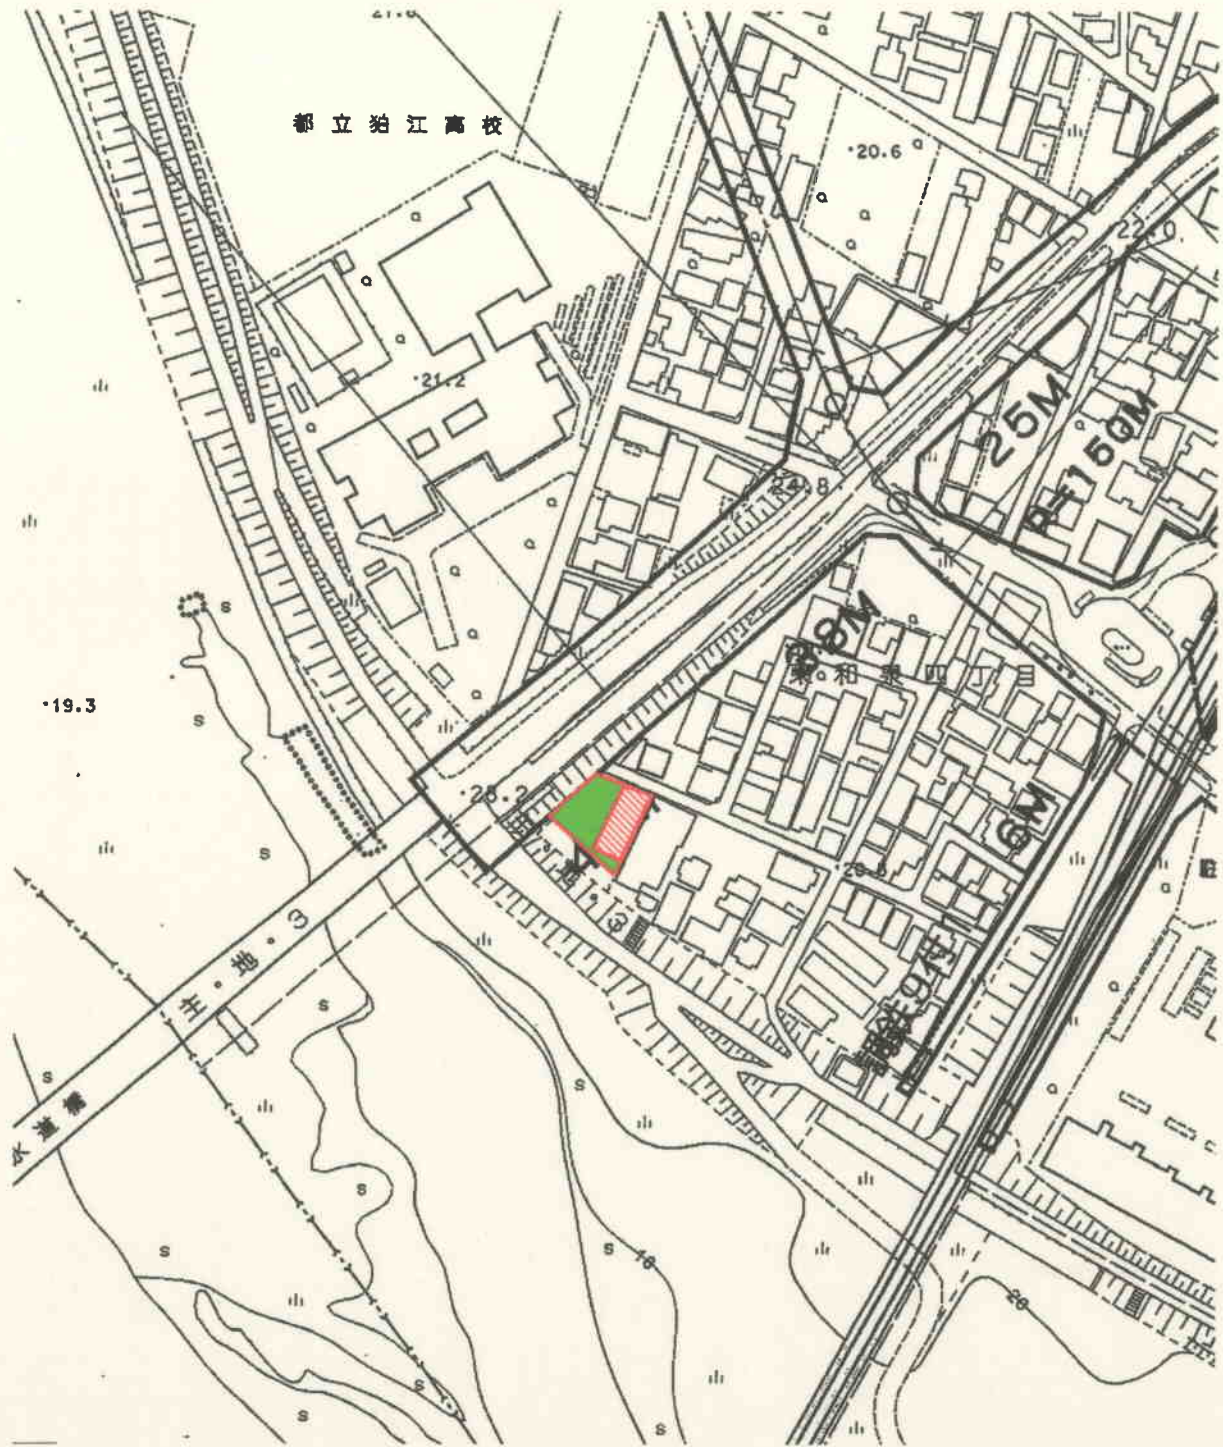

調布都市計画公園第2・2・20号 第三耕地公園 縮尺1:2,500

- 都市計画公園区域
- 開園区域
- 優先整備区域 (新規事業化区域)