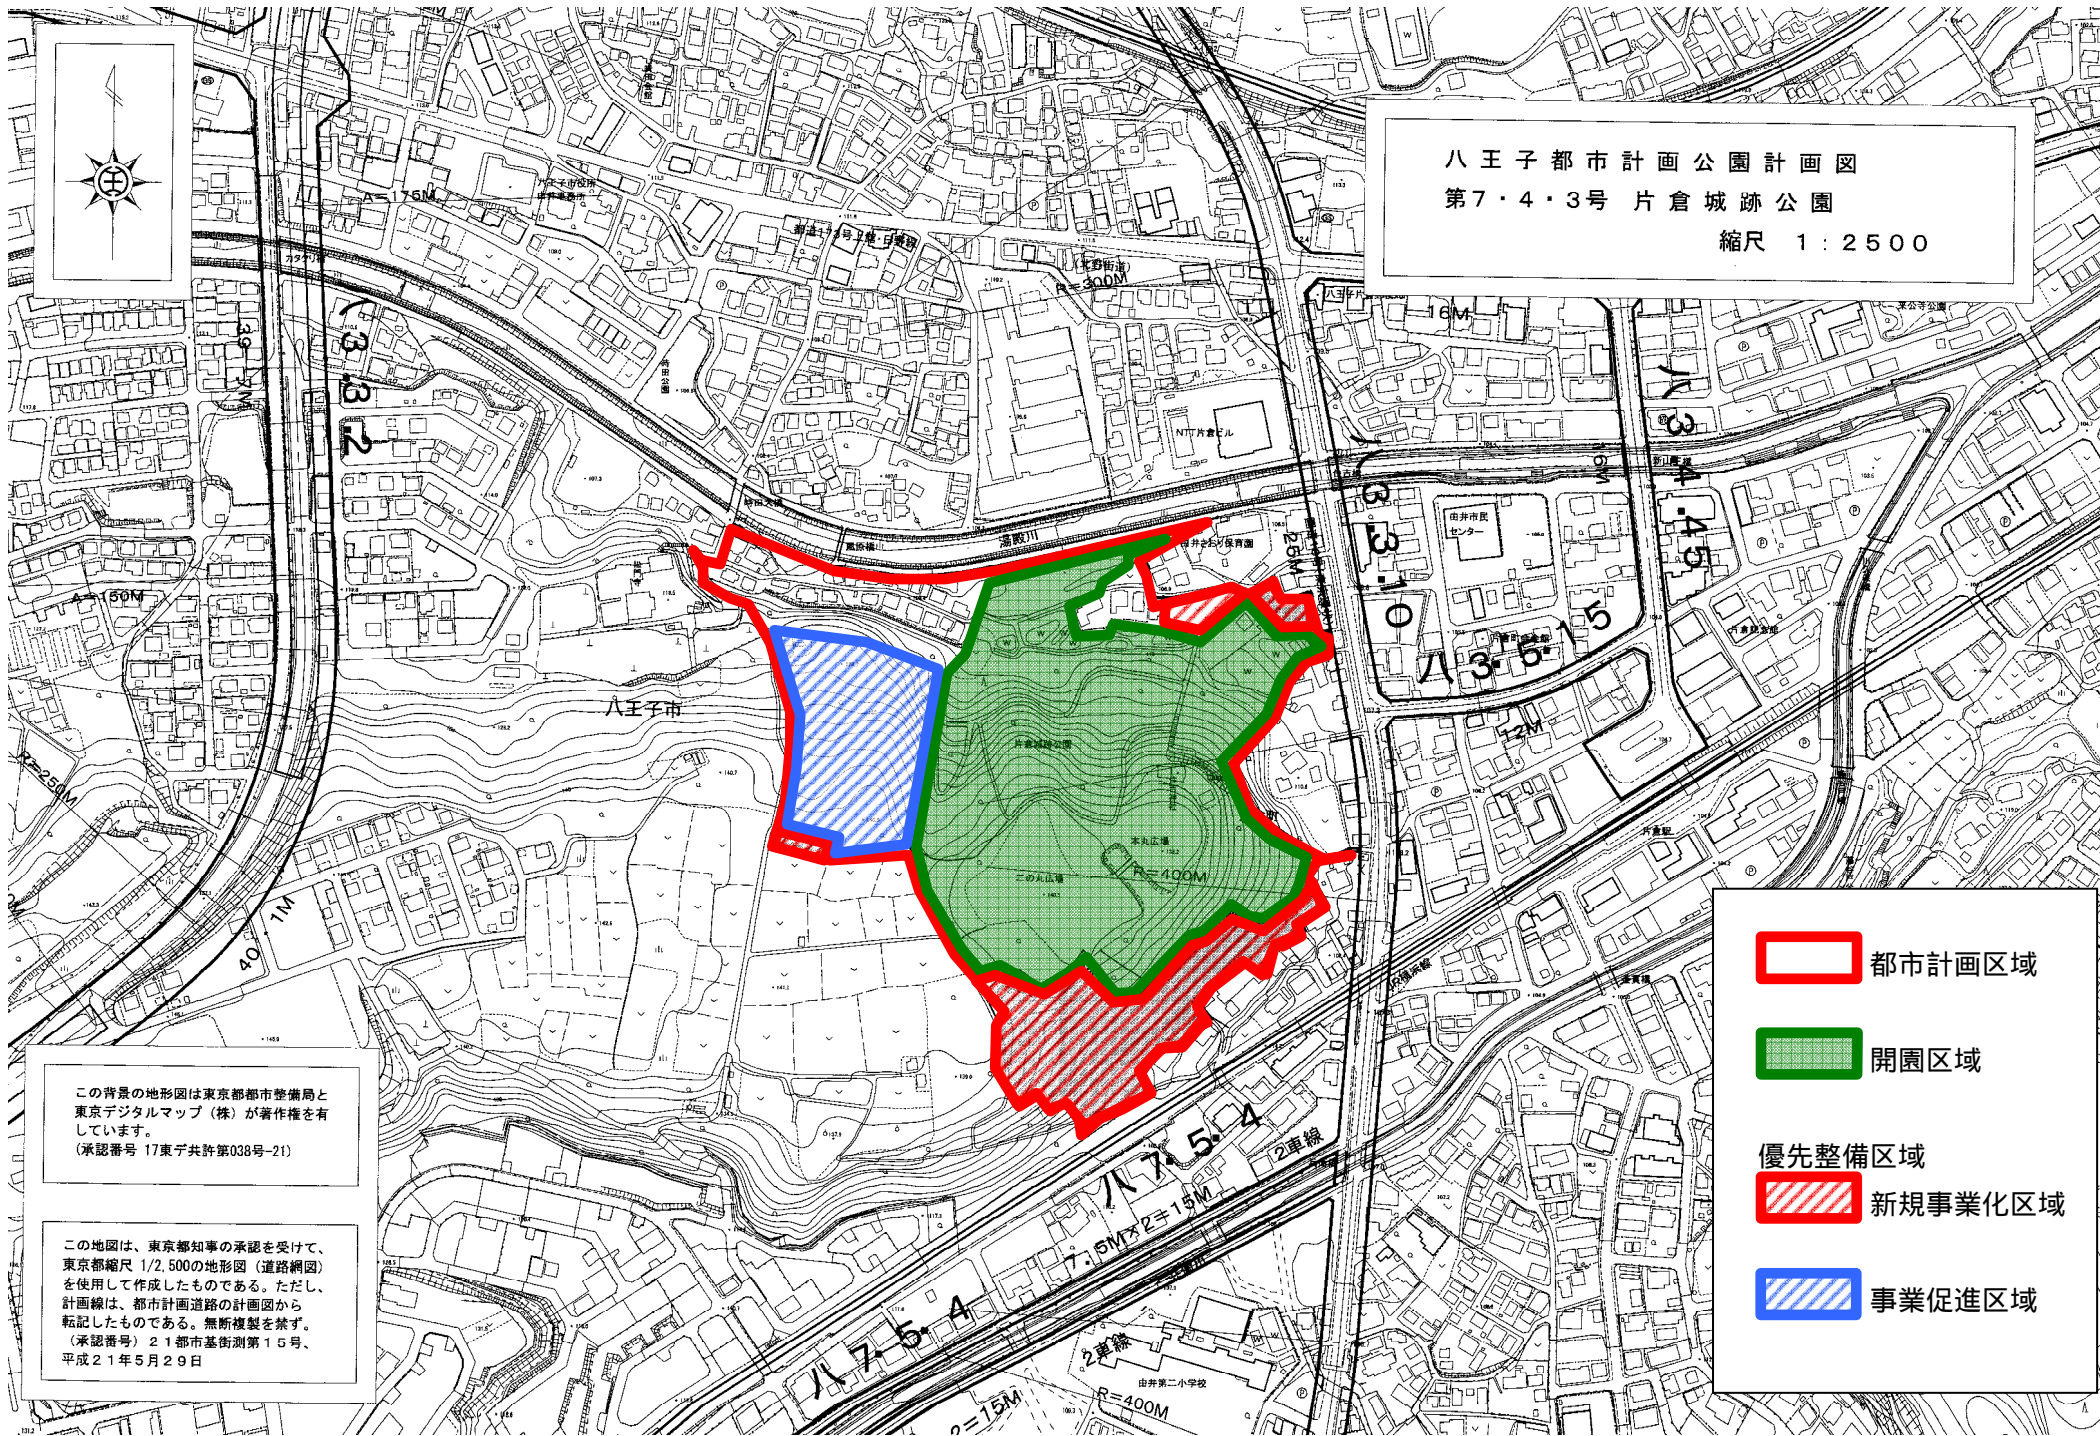

八王子都市計画公園計画図
第7・4・3号 片倉城跡公園
縮尺 1:2500

この背景の地形図は東京都都市整備局と東京デジタルマップ(株)が著作権を有しています。
(承認番号 17東デ共許第038号-21)

この地図は、東京都知事の承認を受けて、東京都縮尺 1/2,500の地形図(道路網図)を使用して作成したものである。ただし、計画線は、都市計画道路の計画図から転記したものである。無断複製を禁ず。
(承認番号) 21都市基街測第15号、平成21年5月29日

-  都市計画区域
-  開園区域
- 優先整備区域
-  新規事業化区域
-  事業促進区域