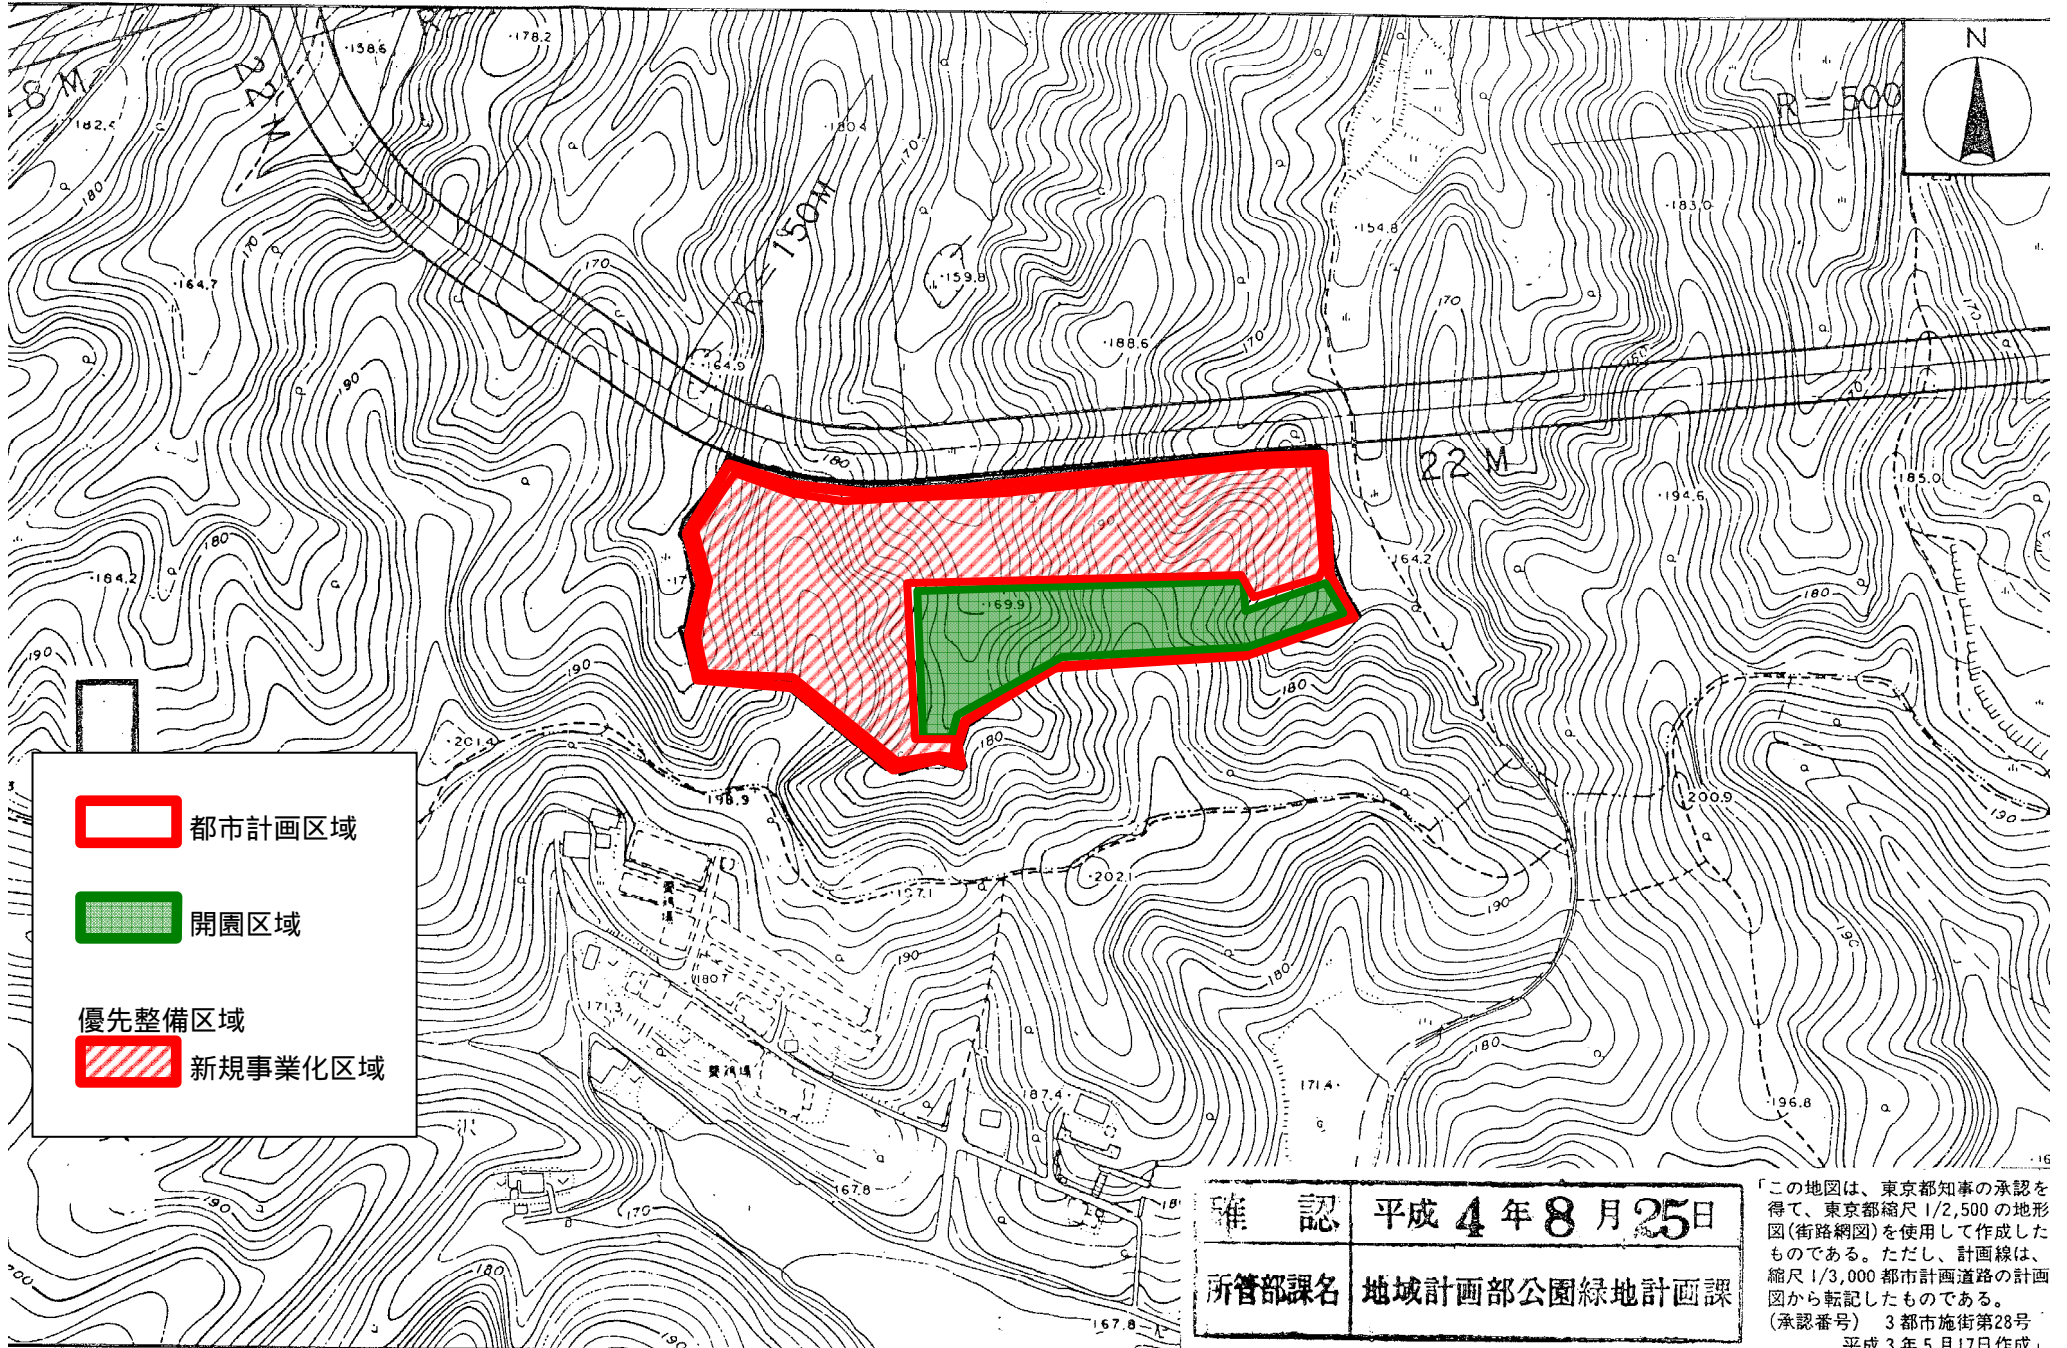

八王子市都市計画公園 計画図 第3. 3. 31号七国公園 縮尺 二千五百分の一

「この地図は、東京都知事の承認を得て、東京都縮尺1/2,500の地形図(街路網図)を使用して作成したものである。ただし、計画線は、縮尺1/3,000都市計画道路の計画図から転記したものである。(承認番号) 3都市施第28号 平成3年5月17日作成。」