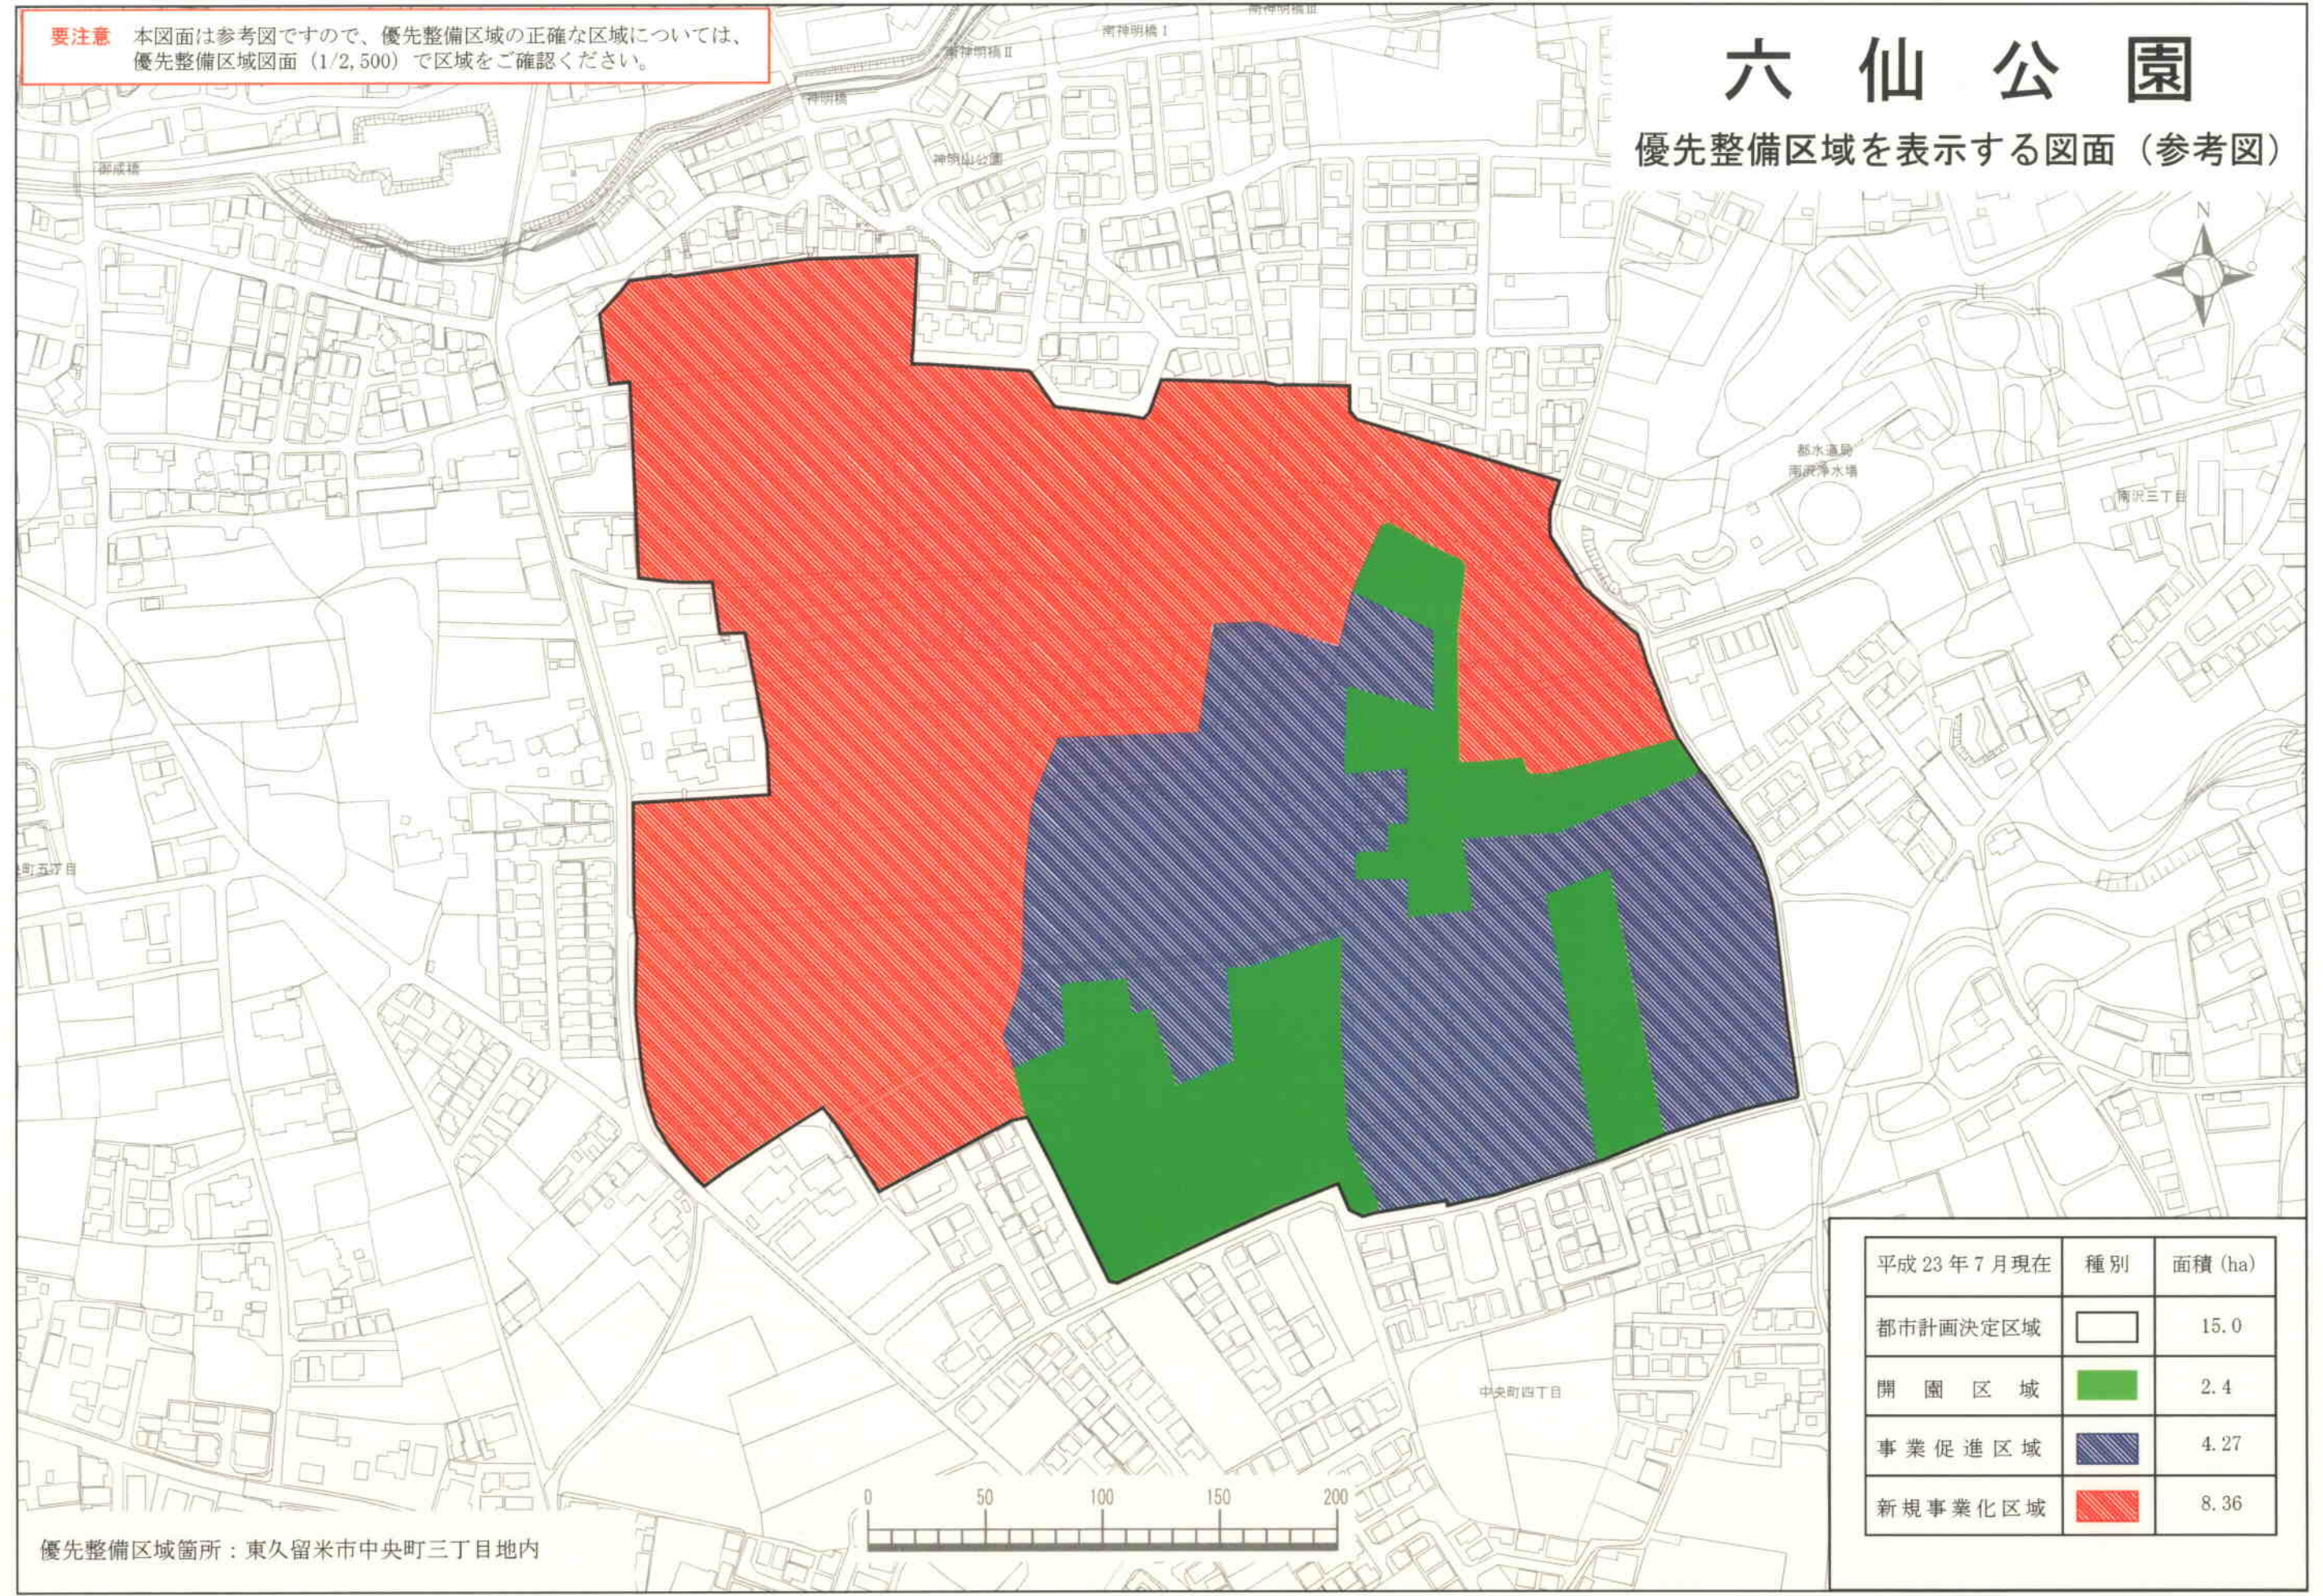

この地図は、国土地理院長の承認（平15国土開公第34号）を得て作成した東京都地図（S-1:2,500）を複製（平22都基交第294号）して作成したものである。無断複製を禁ずる。

**要注意** 本図面は参考図ですので、優先整備区域の正確な区域については、優先整備区域図面（1/2,500）で区域をご確認ください。

# 六仙公園

優先整備区域を表示する図面（参考図）

優先整備区域箇所：東久留米市中央町三丁目地内

平成23年7月現在	種別	面積 (ha)
	都市計画決定区域	15.0
	開園区域	2.4
	事業促進区域	4.27
	新規事業化区域	8.36