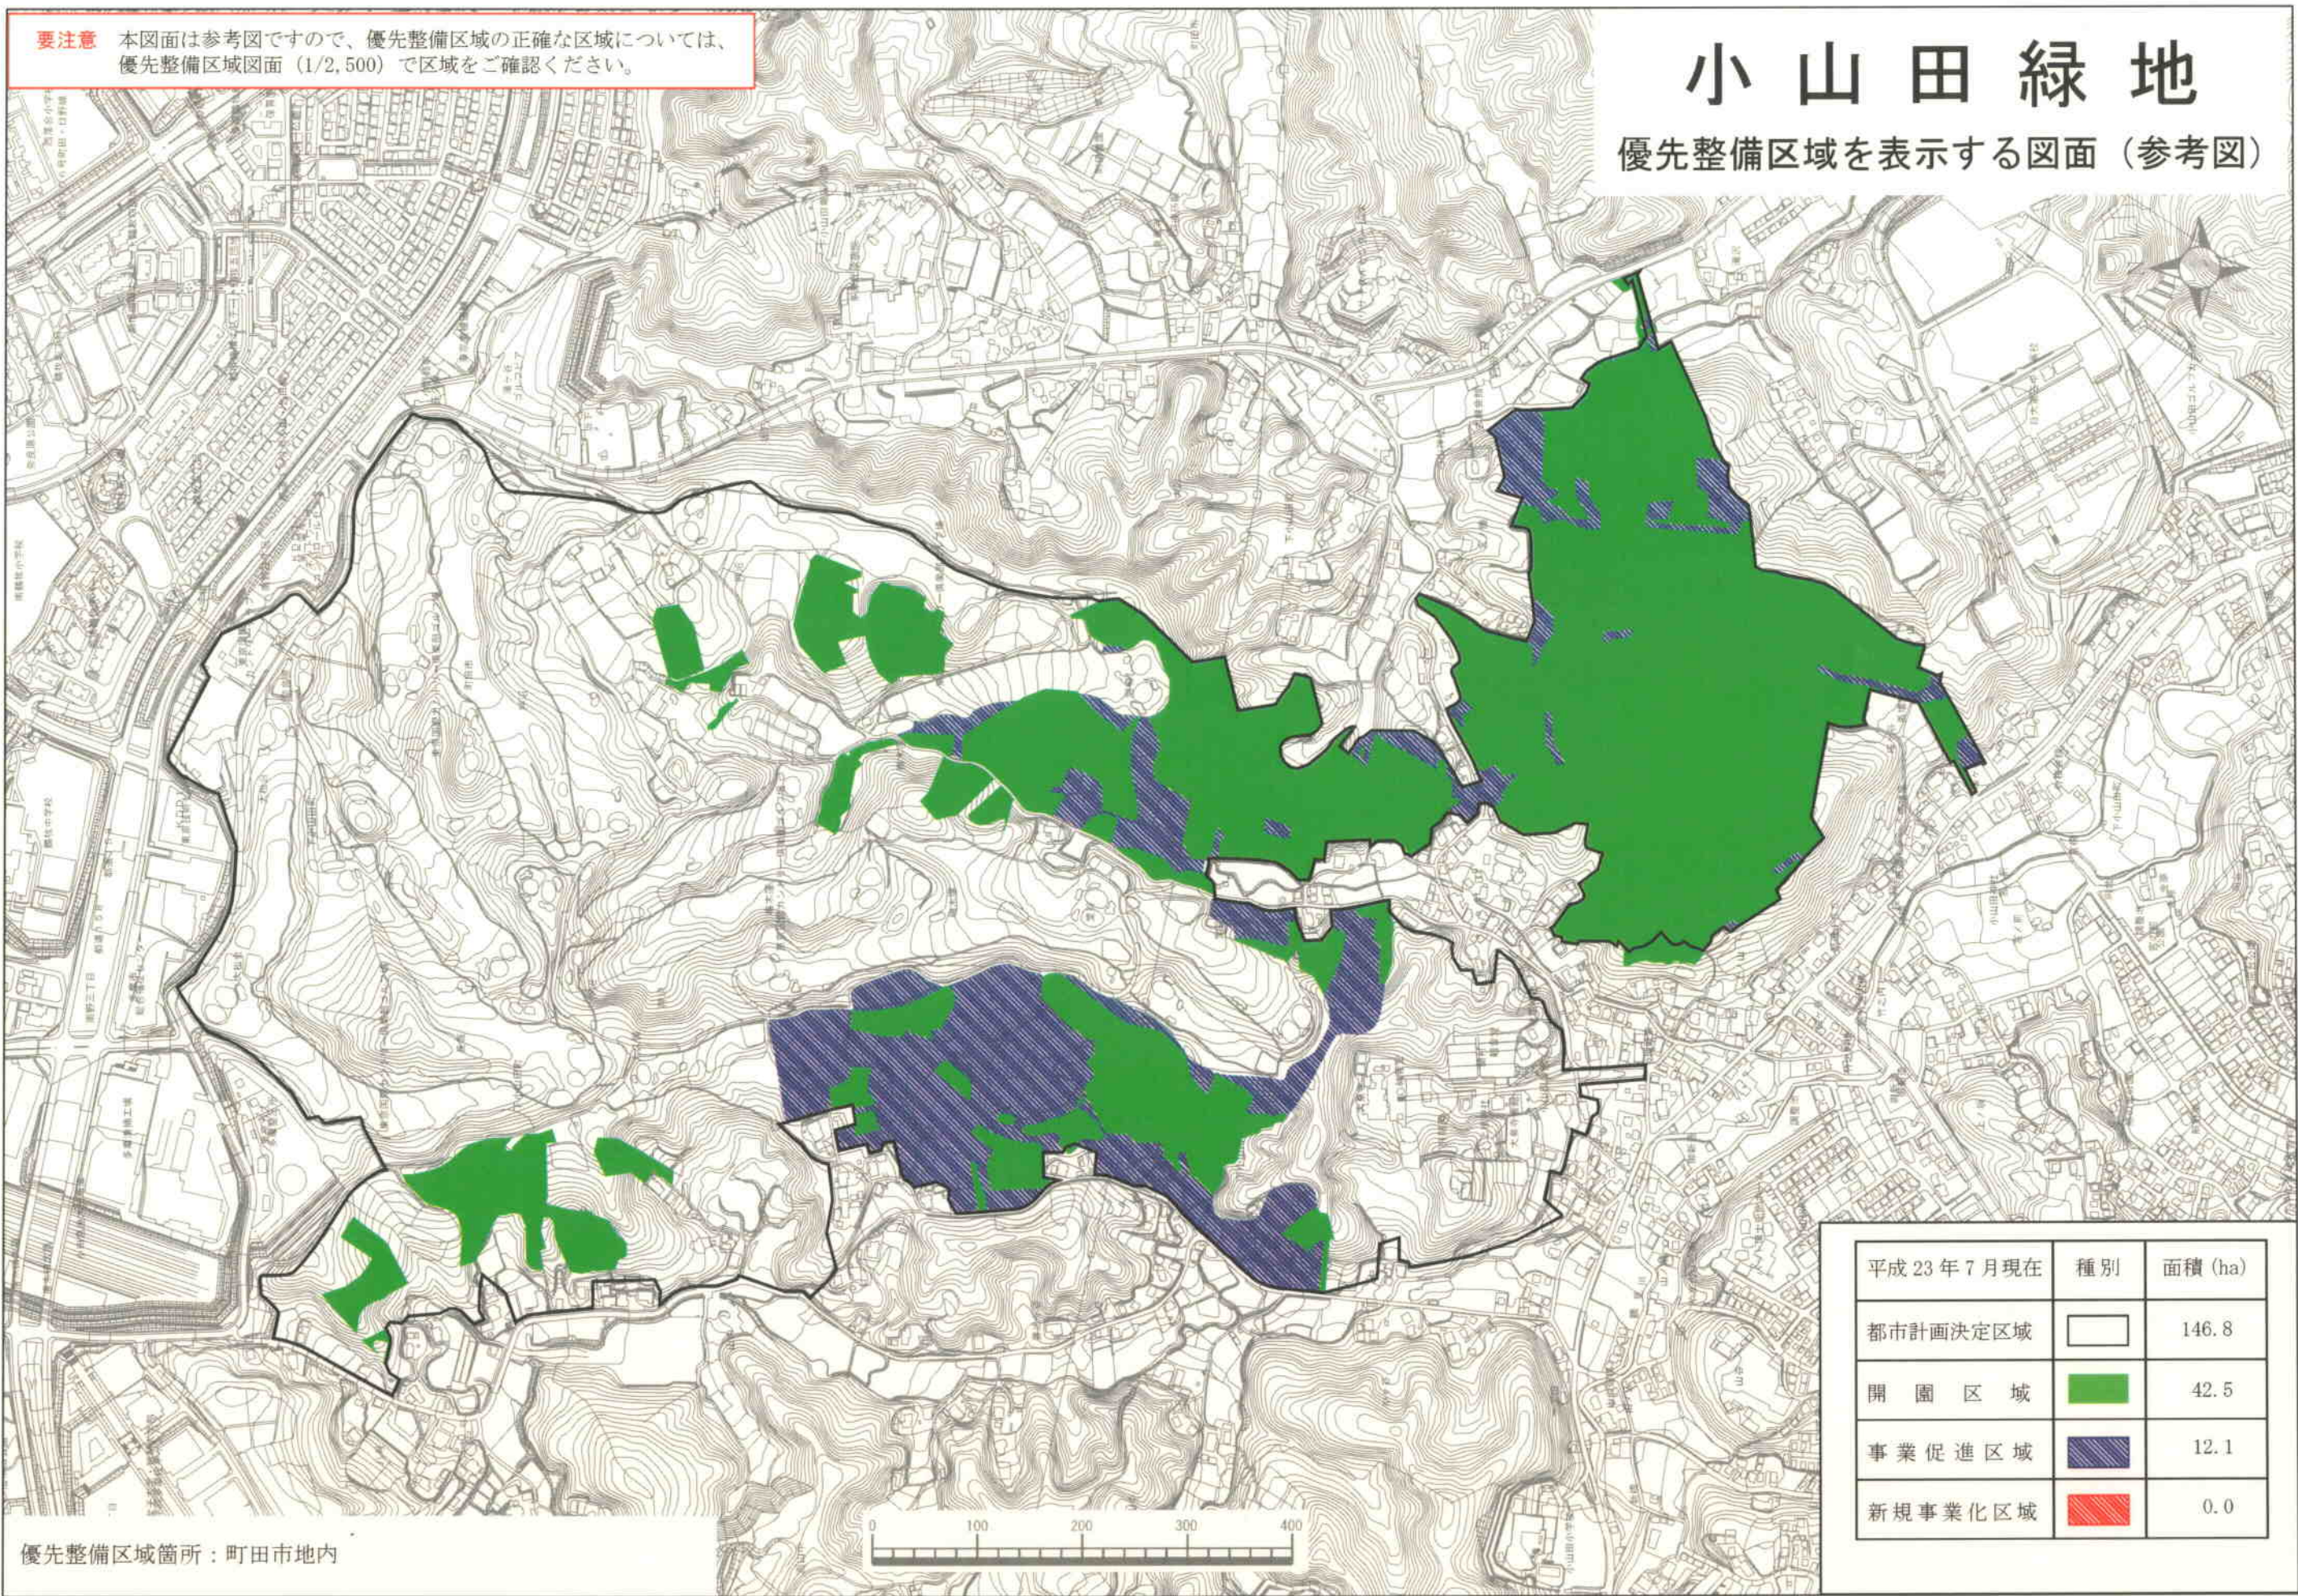

この地図は、国土地理院長の承認（平15国地開公第34号）を得て作成した東京基本地図（S-1:2,500）を複製（平22都市基文第294号）して作成したものである。無断複製を禁ずる。

**要注意** 本図面は参考図ですので、優先整備区域の正確な区域については、優先整備区域図面（1/2,500）でご確認ください。

# 小山田緑地

優先整備区域を表示する図面（参考図）

平成23年7月現在	種別	面積 (ha)
都市計画決定区域		146.8
開園区域		42.5
事業促進区域		12.1
新規事業化区域		0.0

優先整備区域箇所：町田市市内