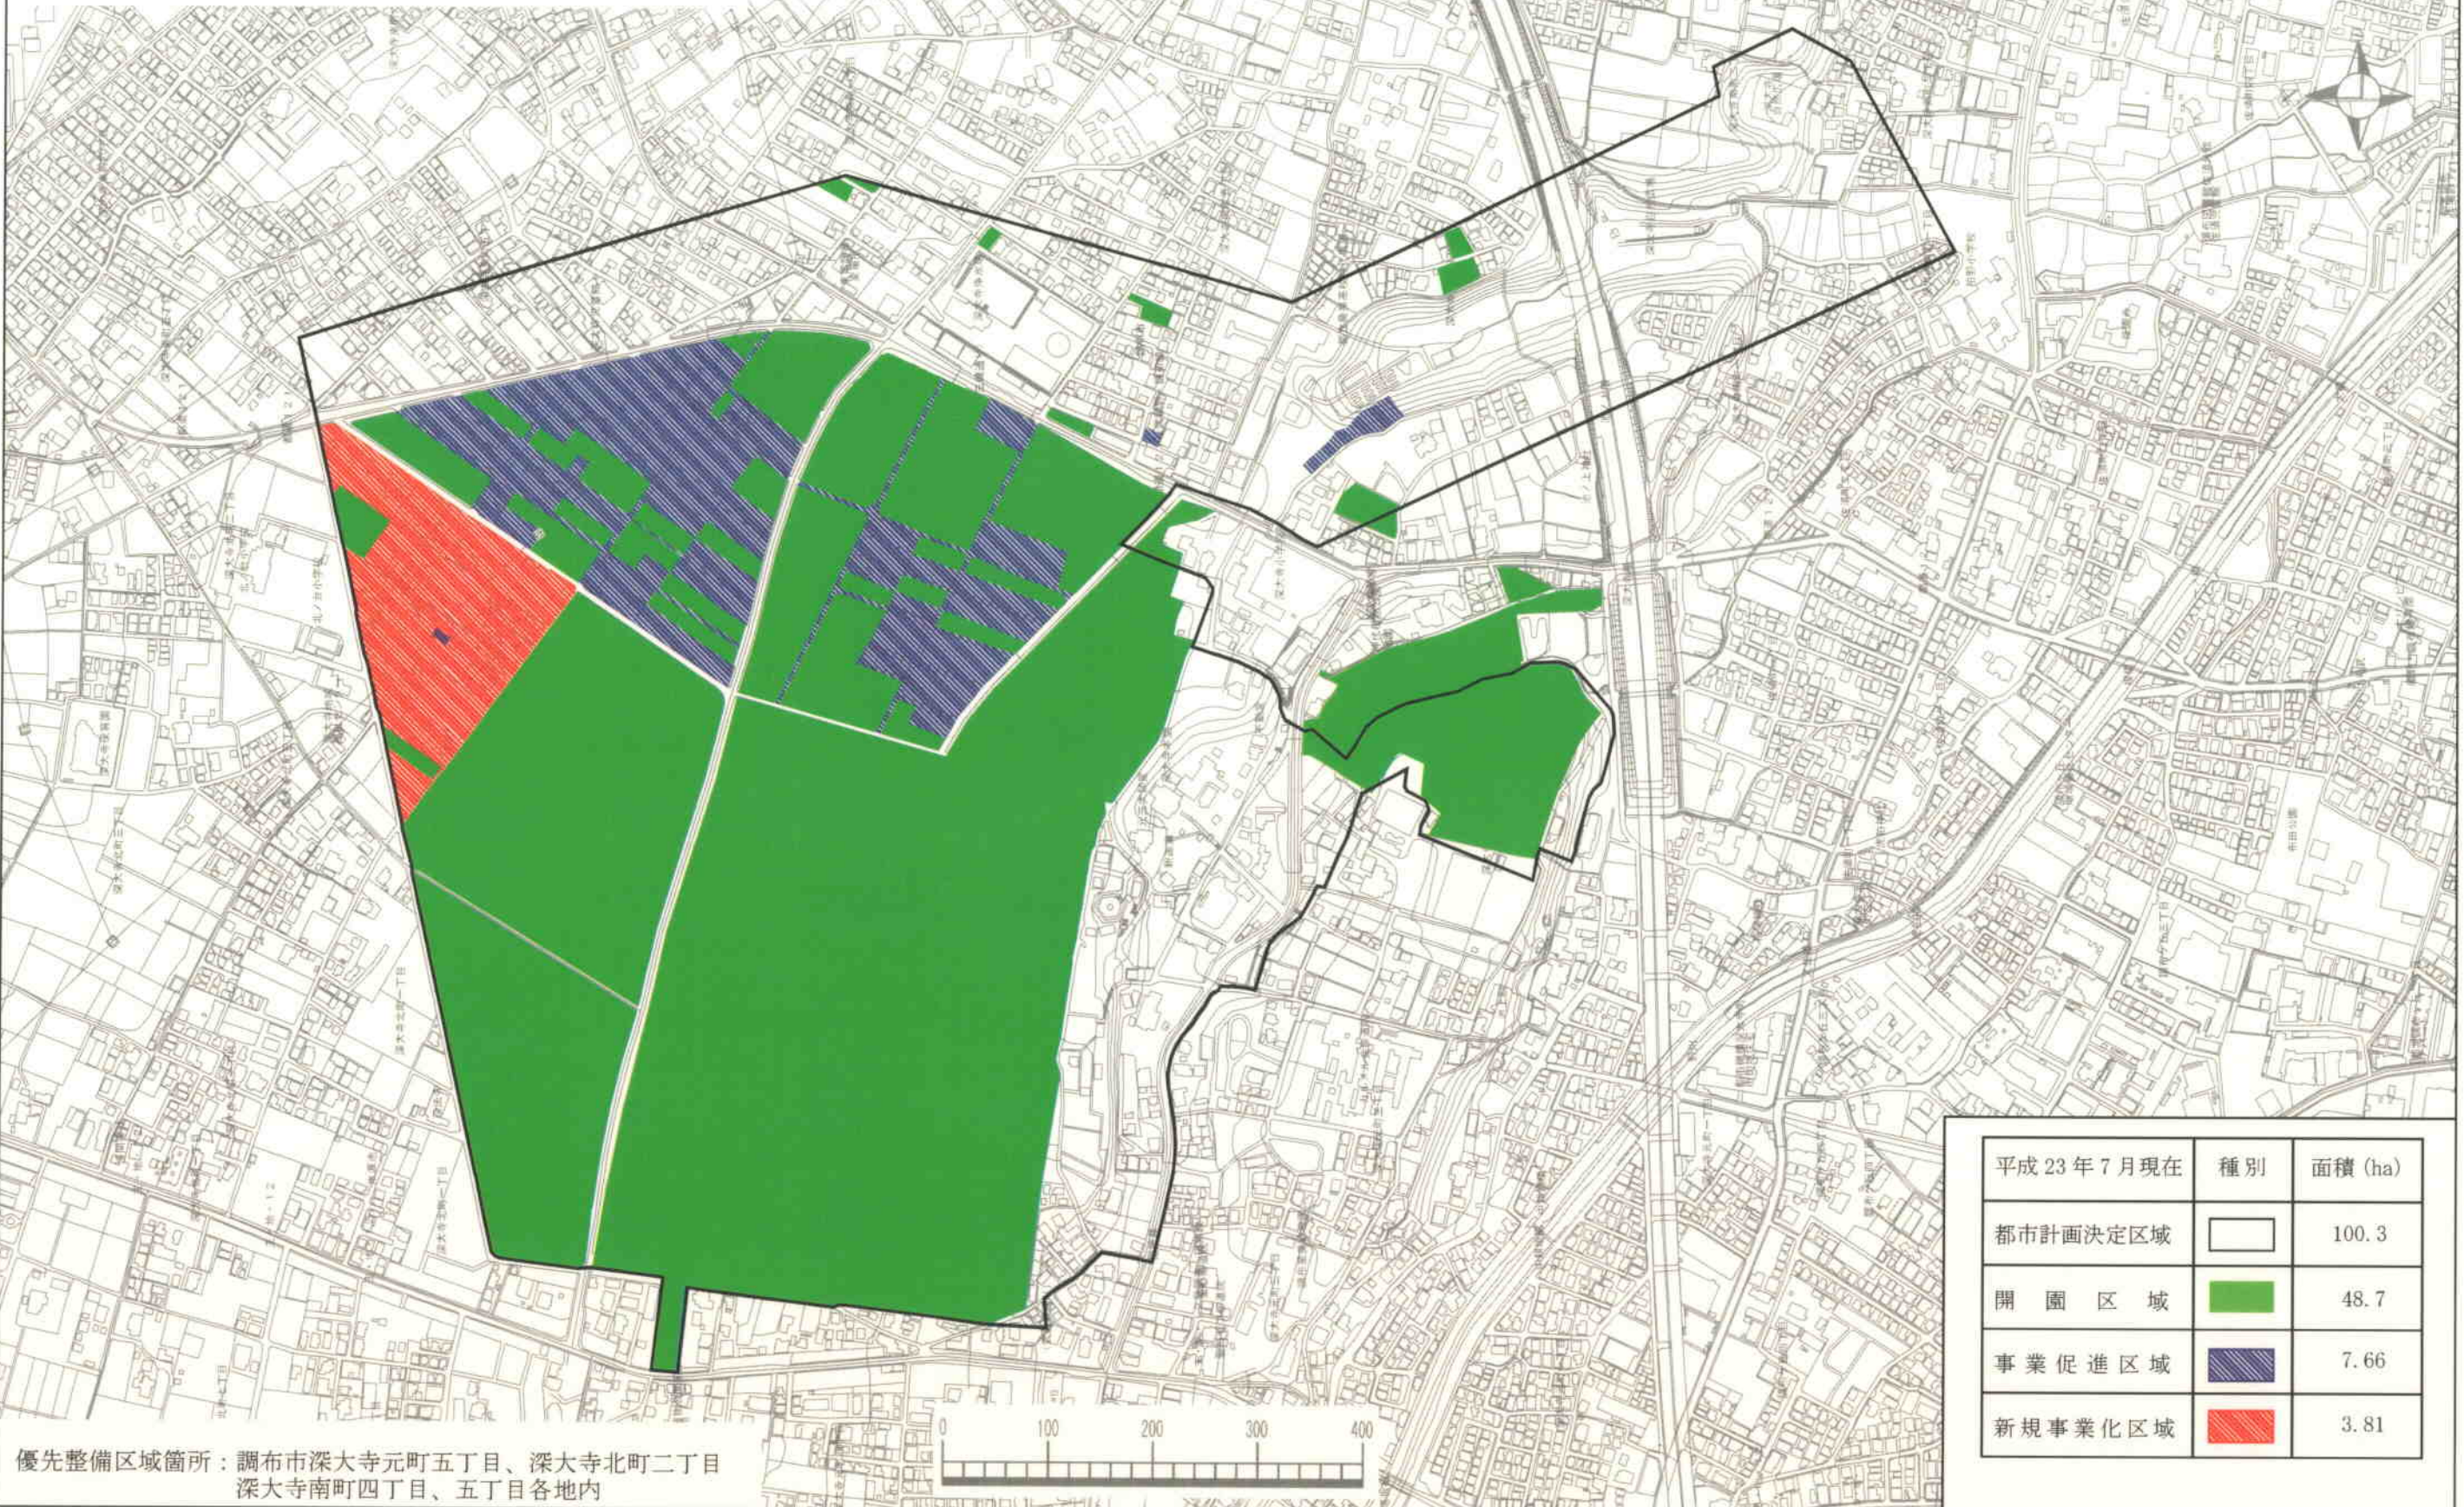

この地図は、国土庁長官の承認（平13国土開六第34号）を得て作成した東京都地図（S
1:2,500）を複製（平23都市基交第294号）して作成したものである。無断複製を禁ずる。

神代公園

（開園名：神代植物公園）

優先整備区域を表示する図面（参考図）

要注意 本図面は参考図ですので、優先整備区域の正確な区域については、優先整備区域図面（1/2,500）で区域をご確認ください。

優先整備区域箇所：調布市深大寺元町五丁目、深大寺北町二丁目、深大寺南町四丁目、五丁目各地内

平成23年7月現在	種別	面積 (ha)
	都市計画決定区域	100.3
	開園区域	48.7
	事業促進区域	7.66
	新規事業化区域	3.81