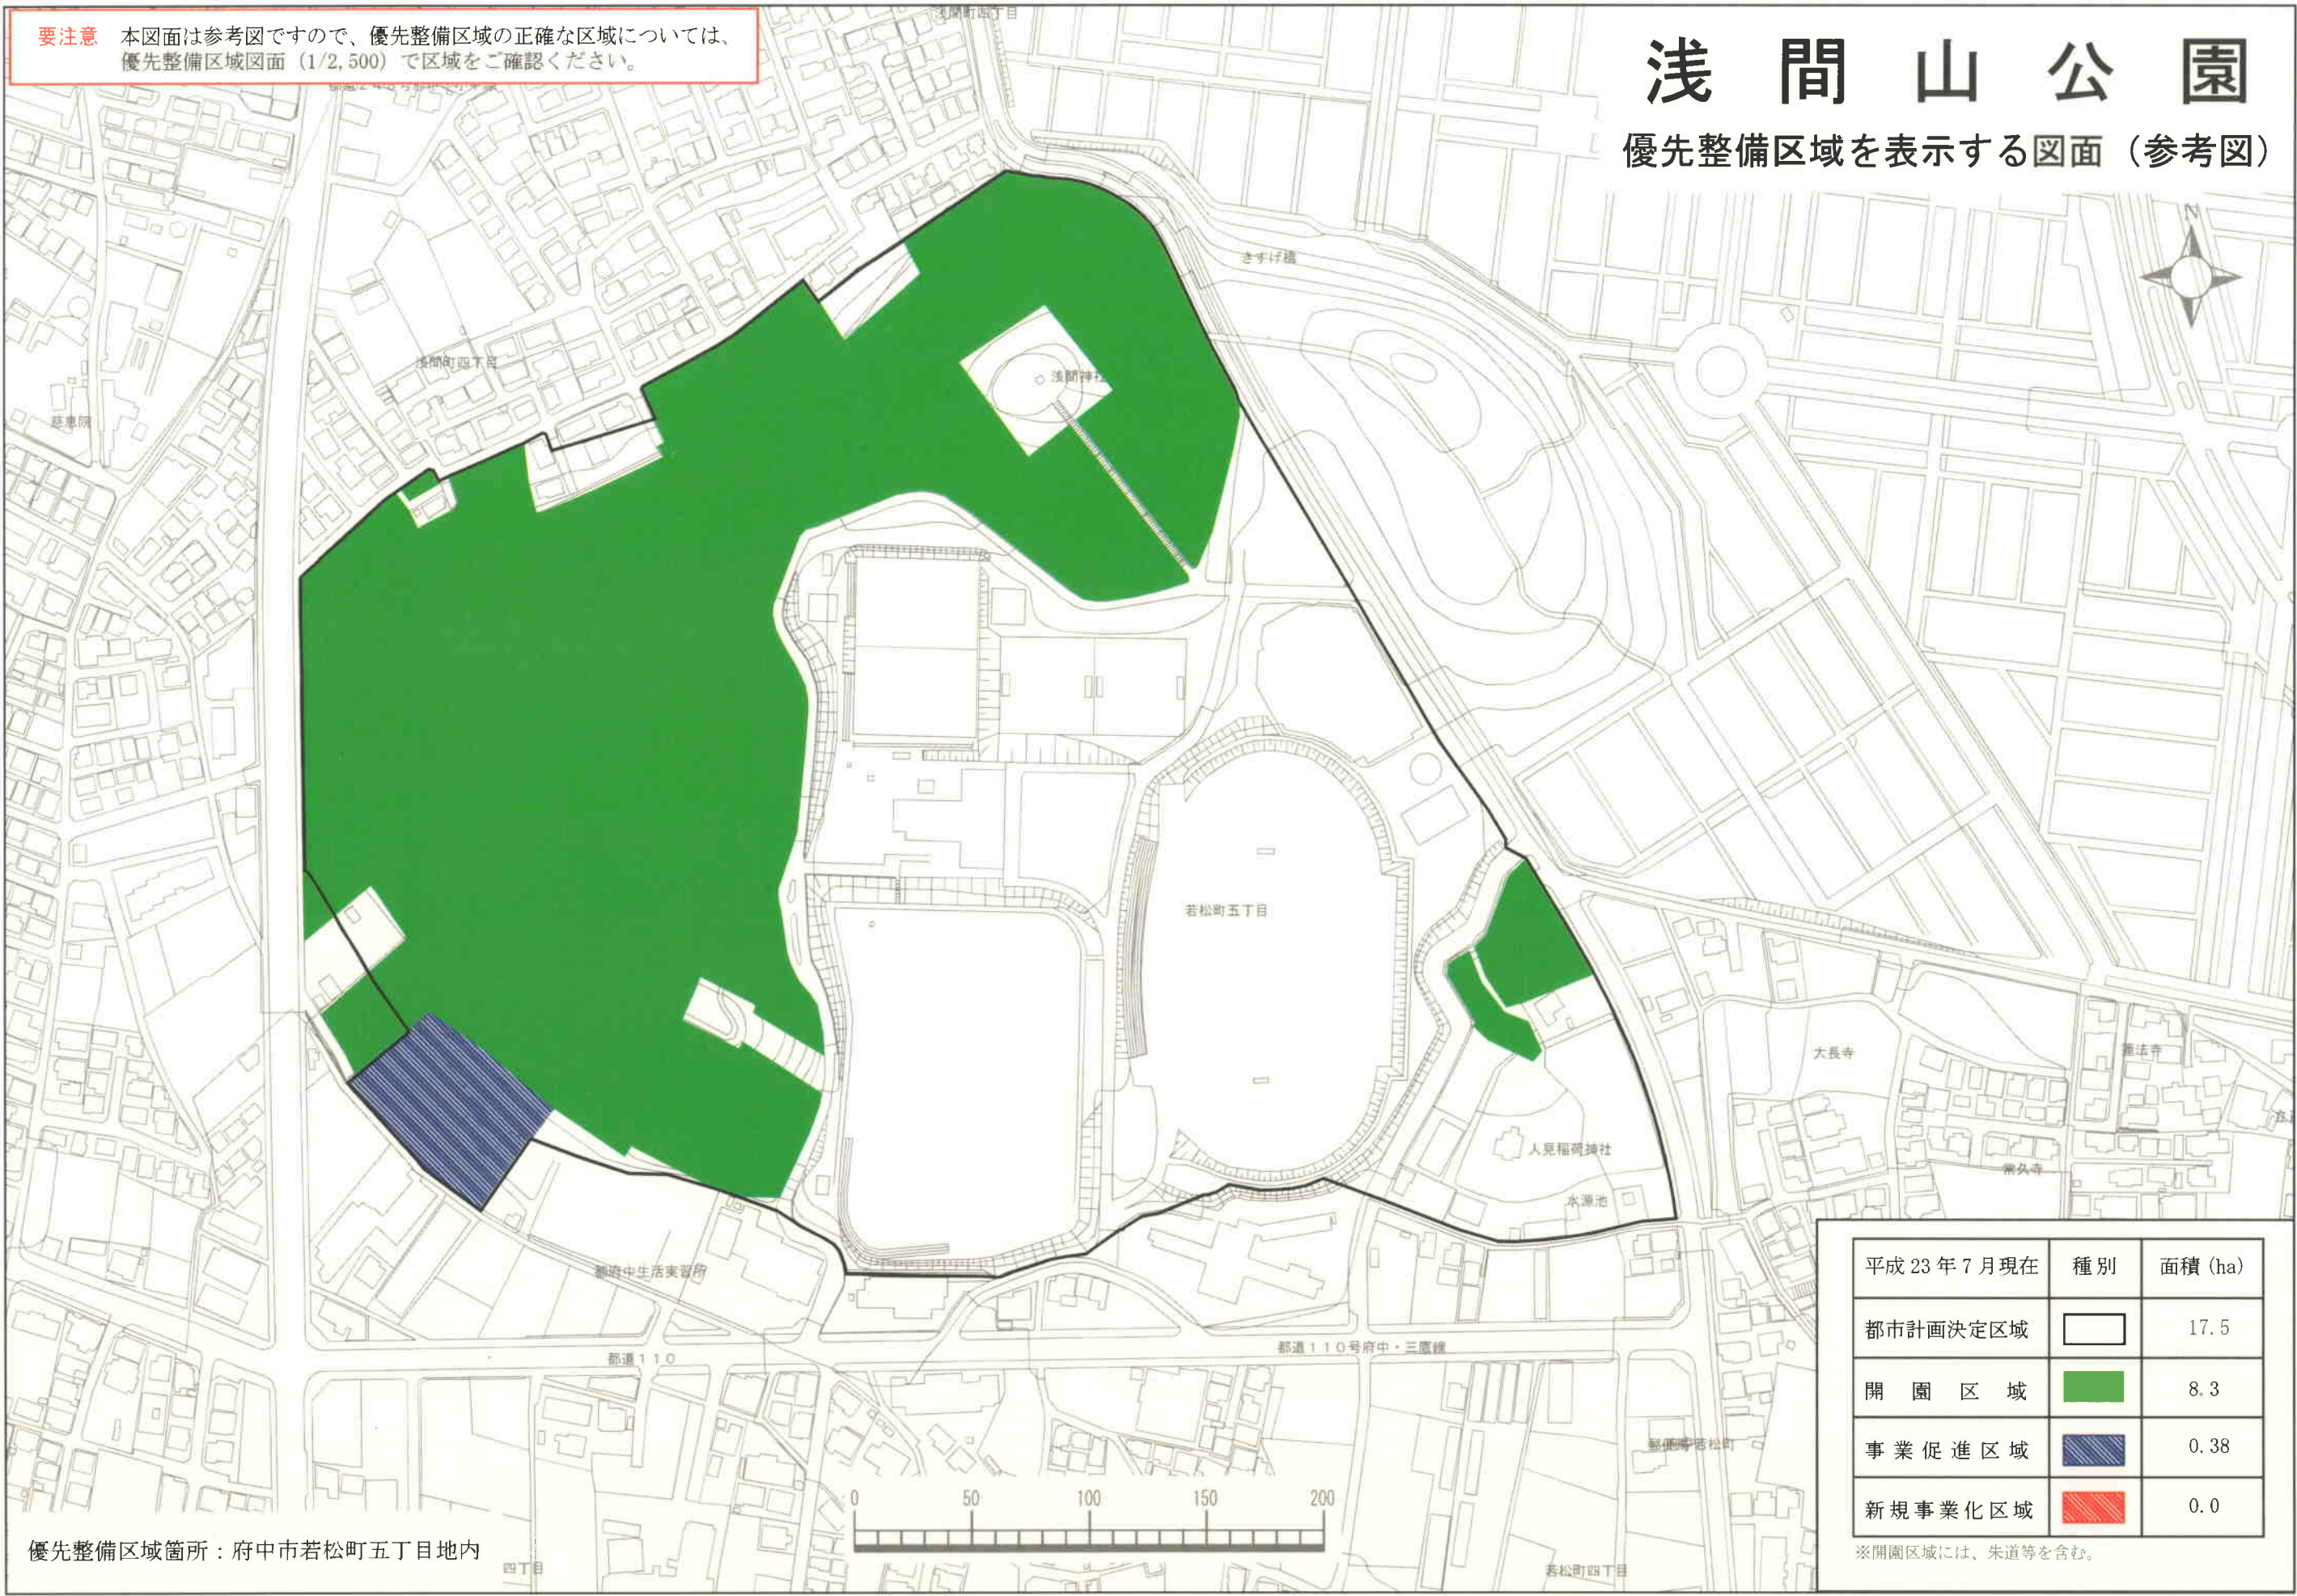

この地図は、国土地理院長の承認「平15国地開公第34号」を得て作成した東京都地形図（S-11と、500）を複製（平22都計基文第294号）して作成したものである。無断複製を禁ずる。

要注意 本図面は参考図ですので、優先整備区域の正確な区域については、優先整備区域図面（1/2,500）で区域をご確認ください。

浅間山公園

優先整備区域を表示する図面（参考図）

優先整備区域箇所：府中市若松町五丁目地内