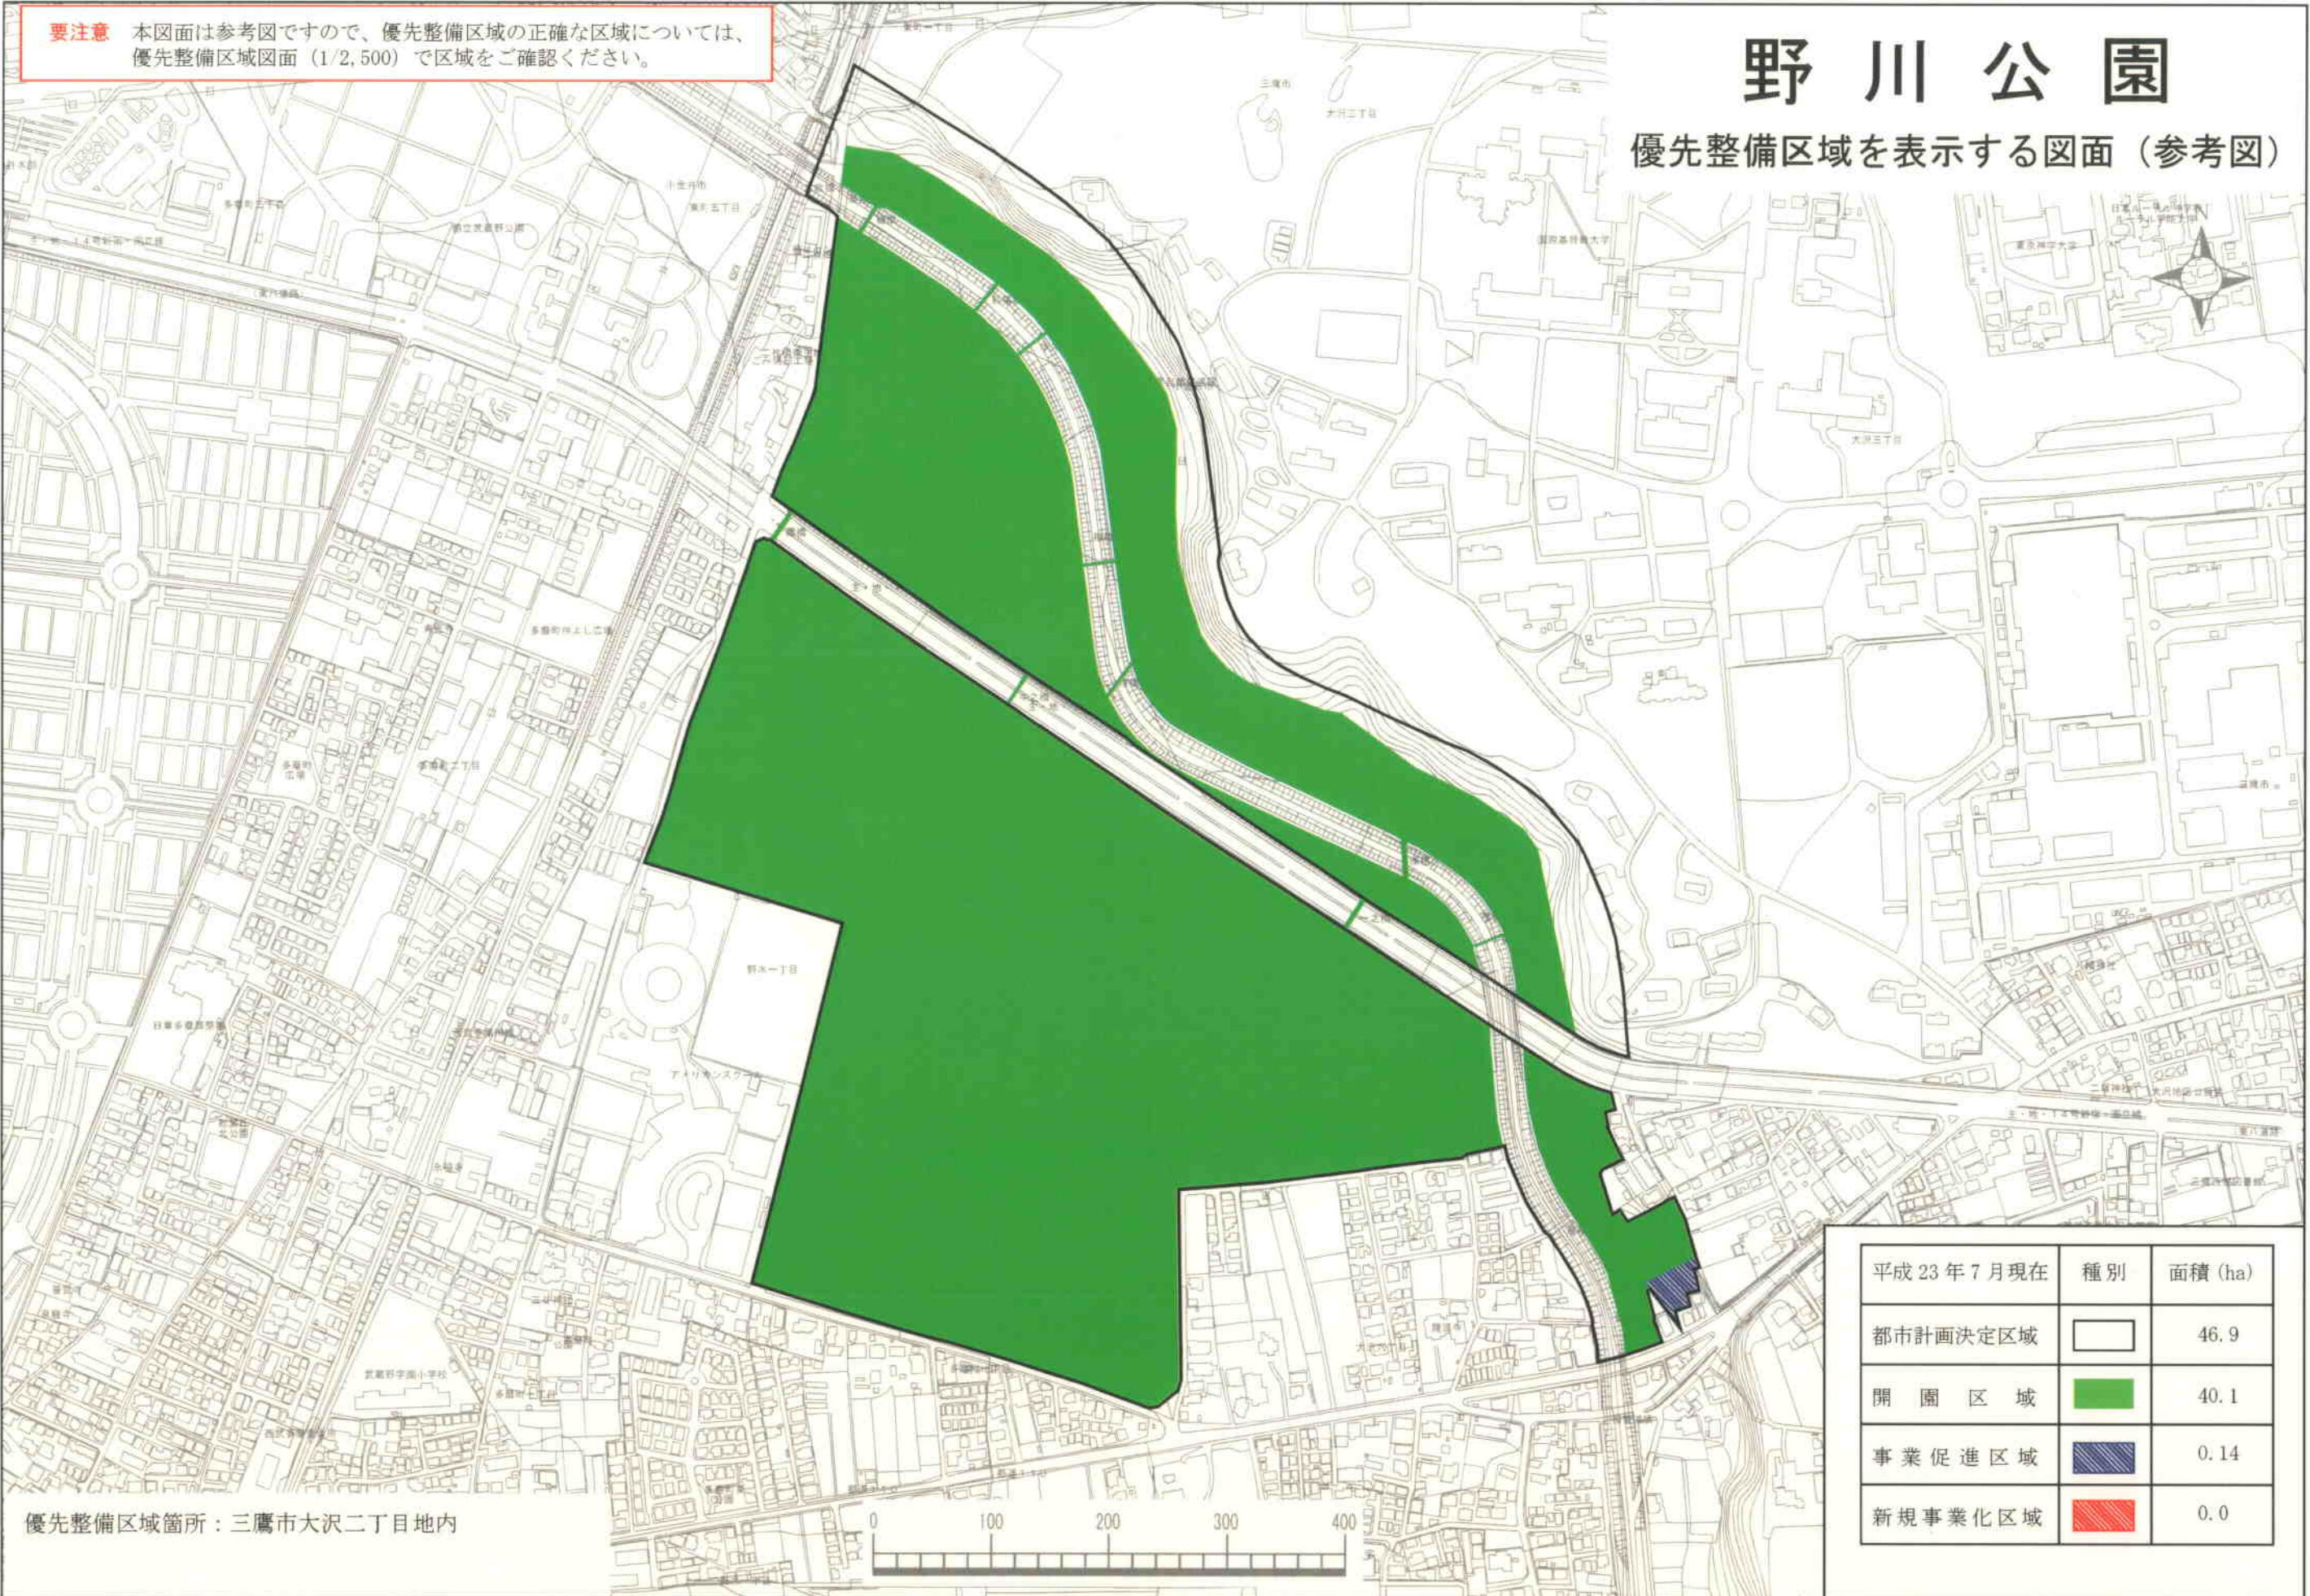

この地図は、国土地理院発行の「平成15国地調公第34号」を再作成した東京市地図（S-11；2、300）を複製（平成23都市基文案第294号）して作成したものである。無断複製を禁ずる。

**要注意** 本図面は参考図ですので、優先整備区域の正確な区域については、優先整備区域図面（1/2,500）で区域をご確認ください。

# 野川公園

優先整備区域を表示する図面（参考図）

優先整備区域箇所：三鷹市大沢二丁目地内

平成23年7月現在	種別	面積 (ha)
	都市計画決定区域	46.9
	開園区域	40.1
	事業促進区域	0.14
	新規事業化区域	0.0