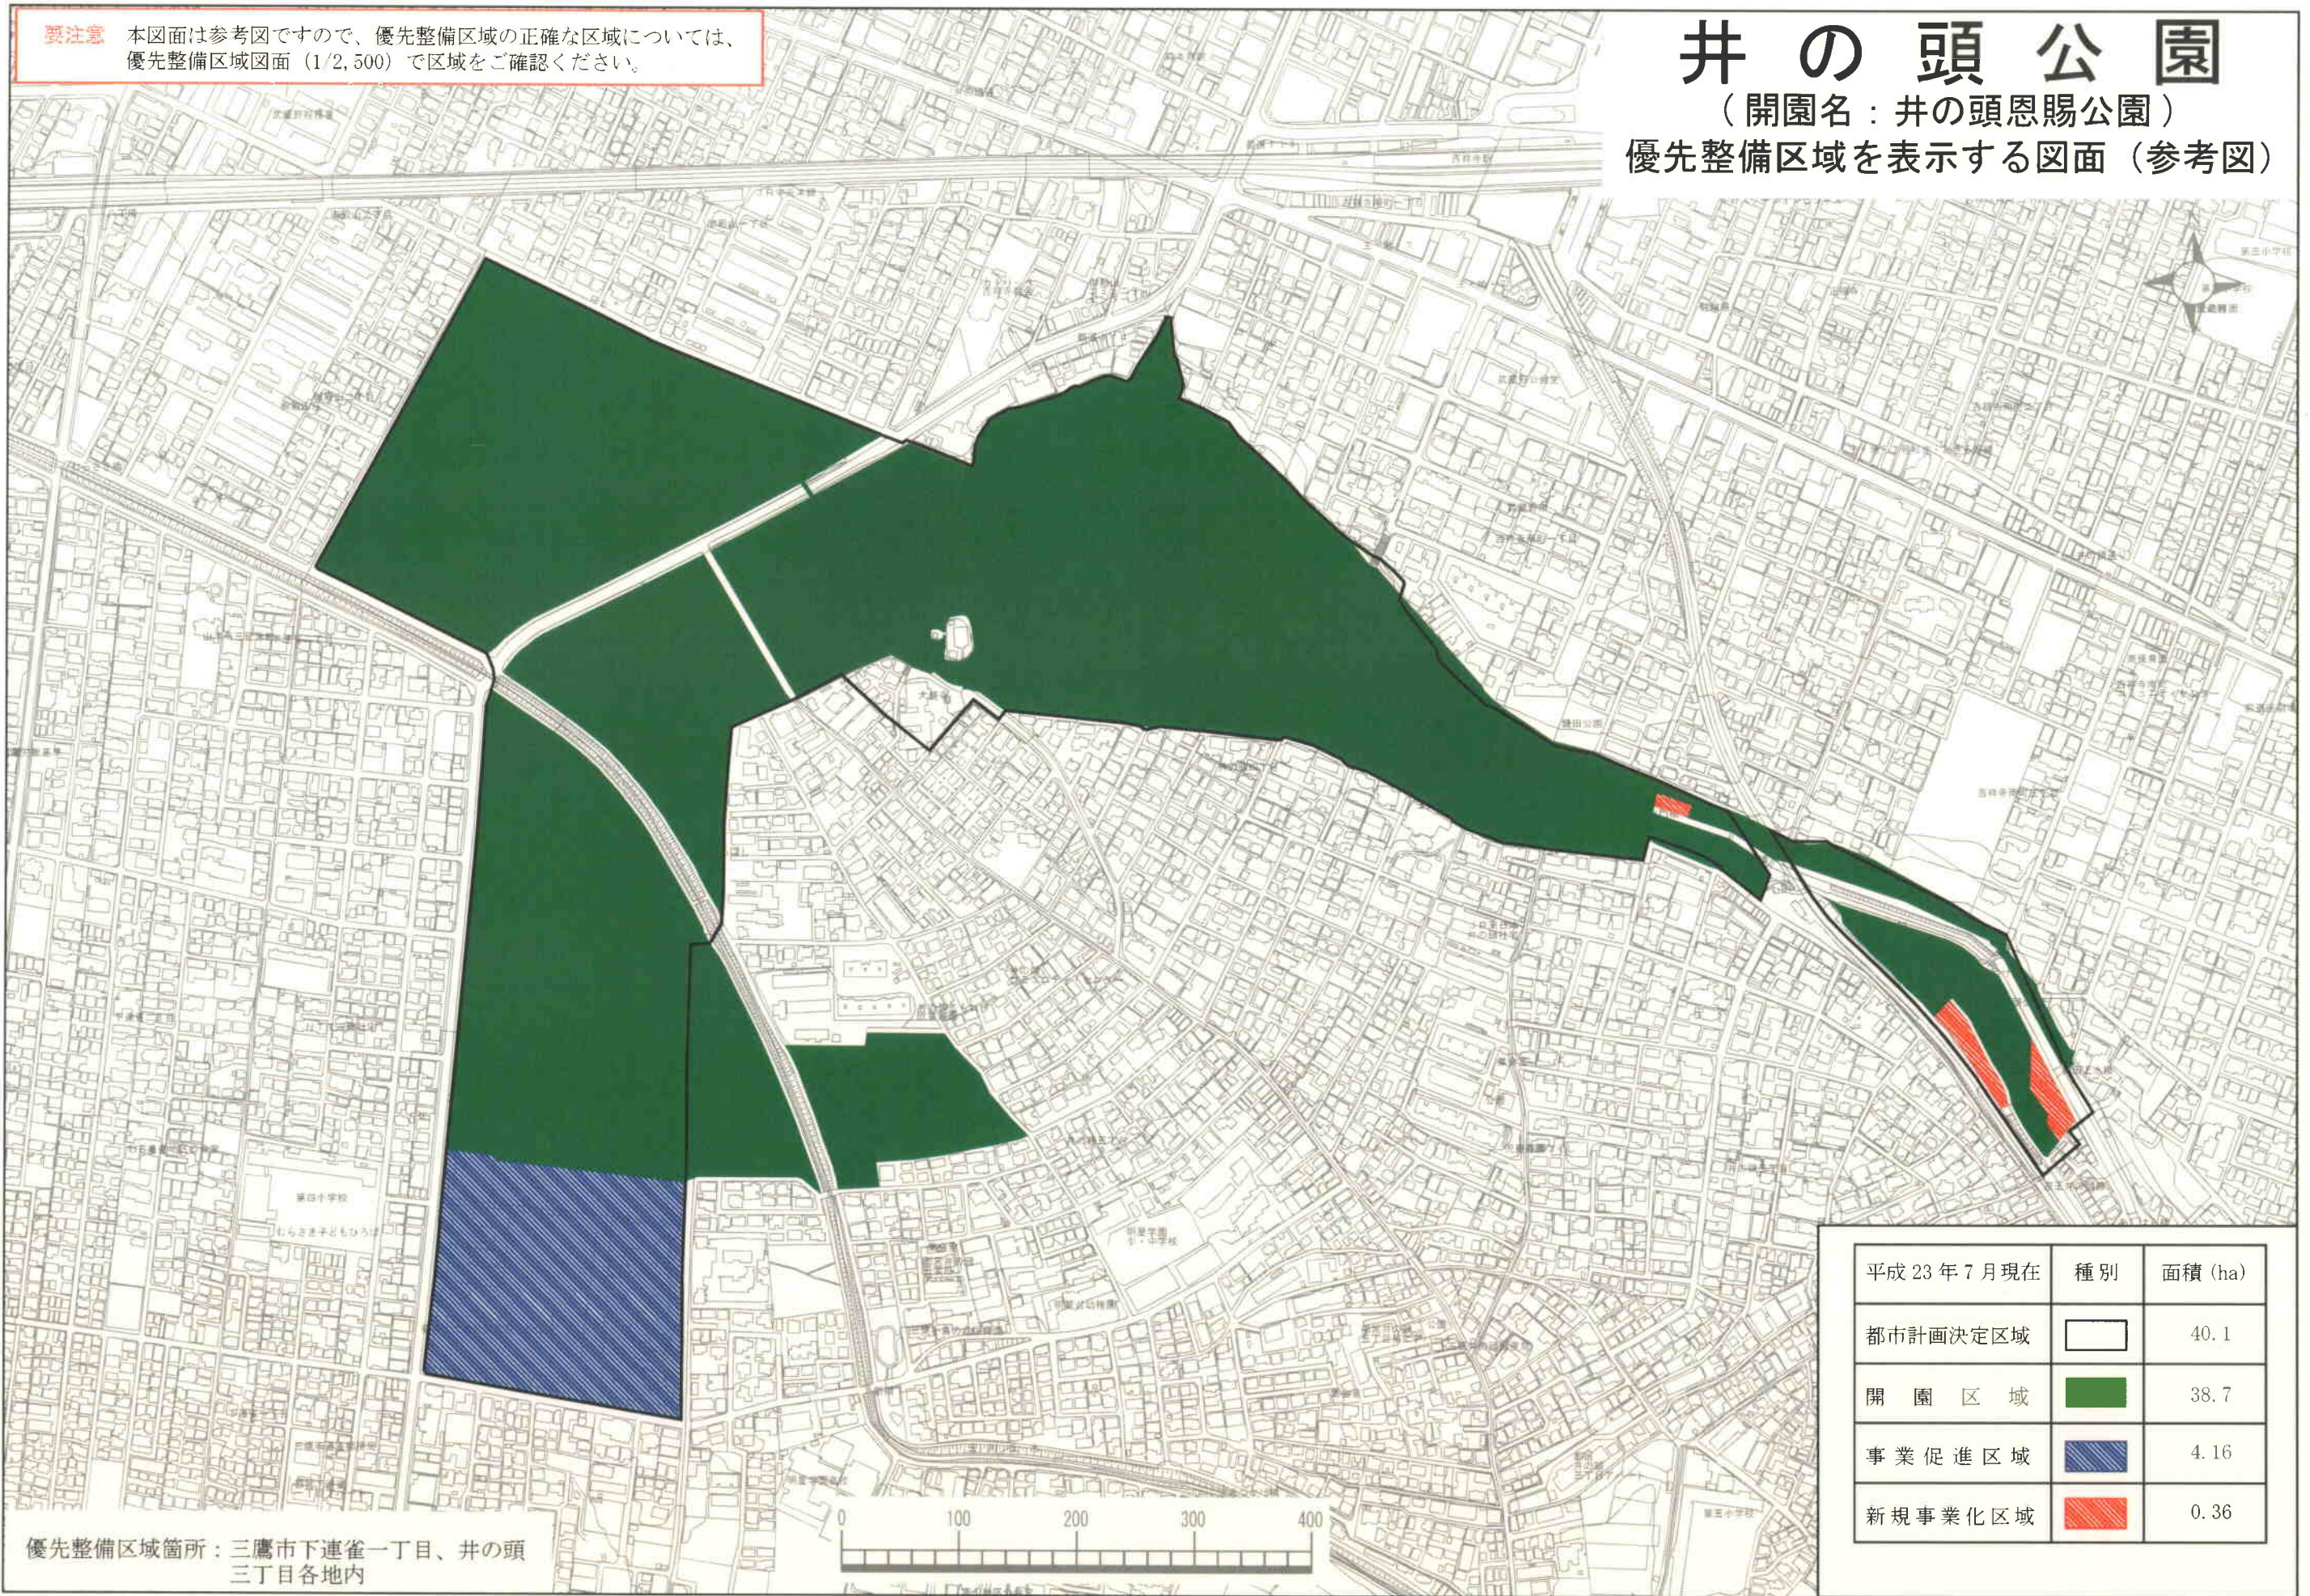

要注 本図面は参考図ですので、優先整備区域の正確な区域については、優先整備区域図面（1/2,500）で区域をご確認ください。

井の頭公園

（開園名：井の頭恩賜公園）
優先整備区域を表示する図面（参考図）

優先整備区域箇所：三鷹市下連雀一丁目、井の頭三丁目各地内

平成 23 年 7 月 現在	種別	面積 (ha)
都市計画決定区域		40.1
開園区域		38.7
事業促進区域		4.16
新規事業化区域		0.36