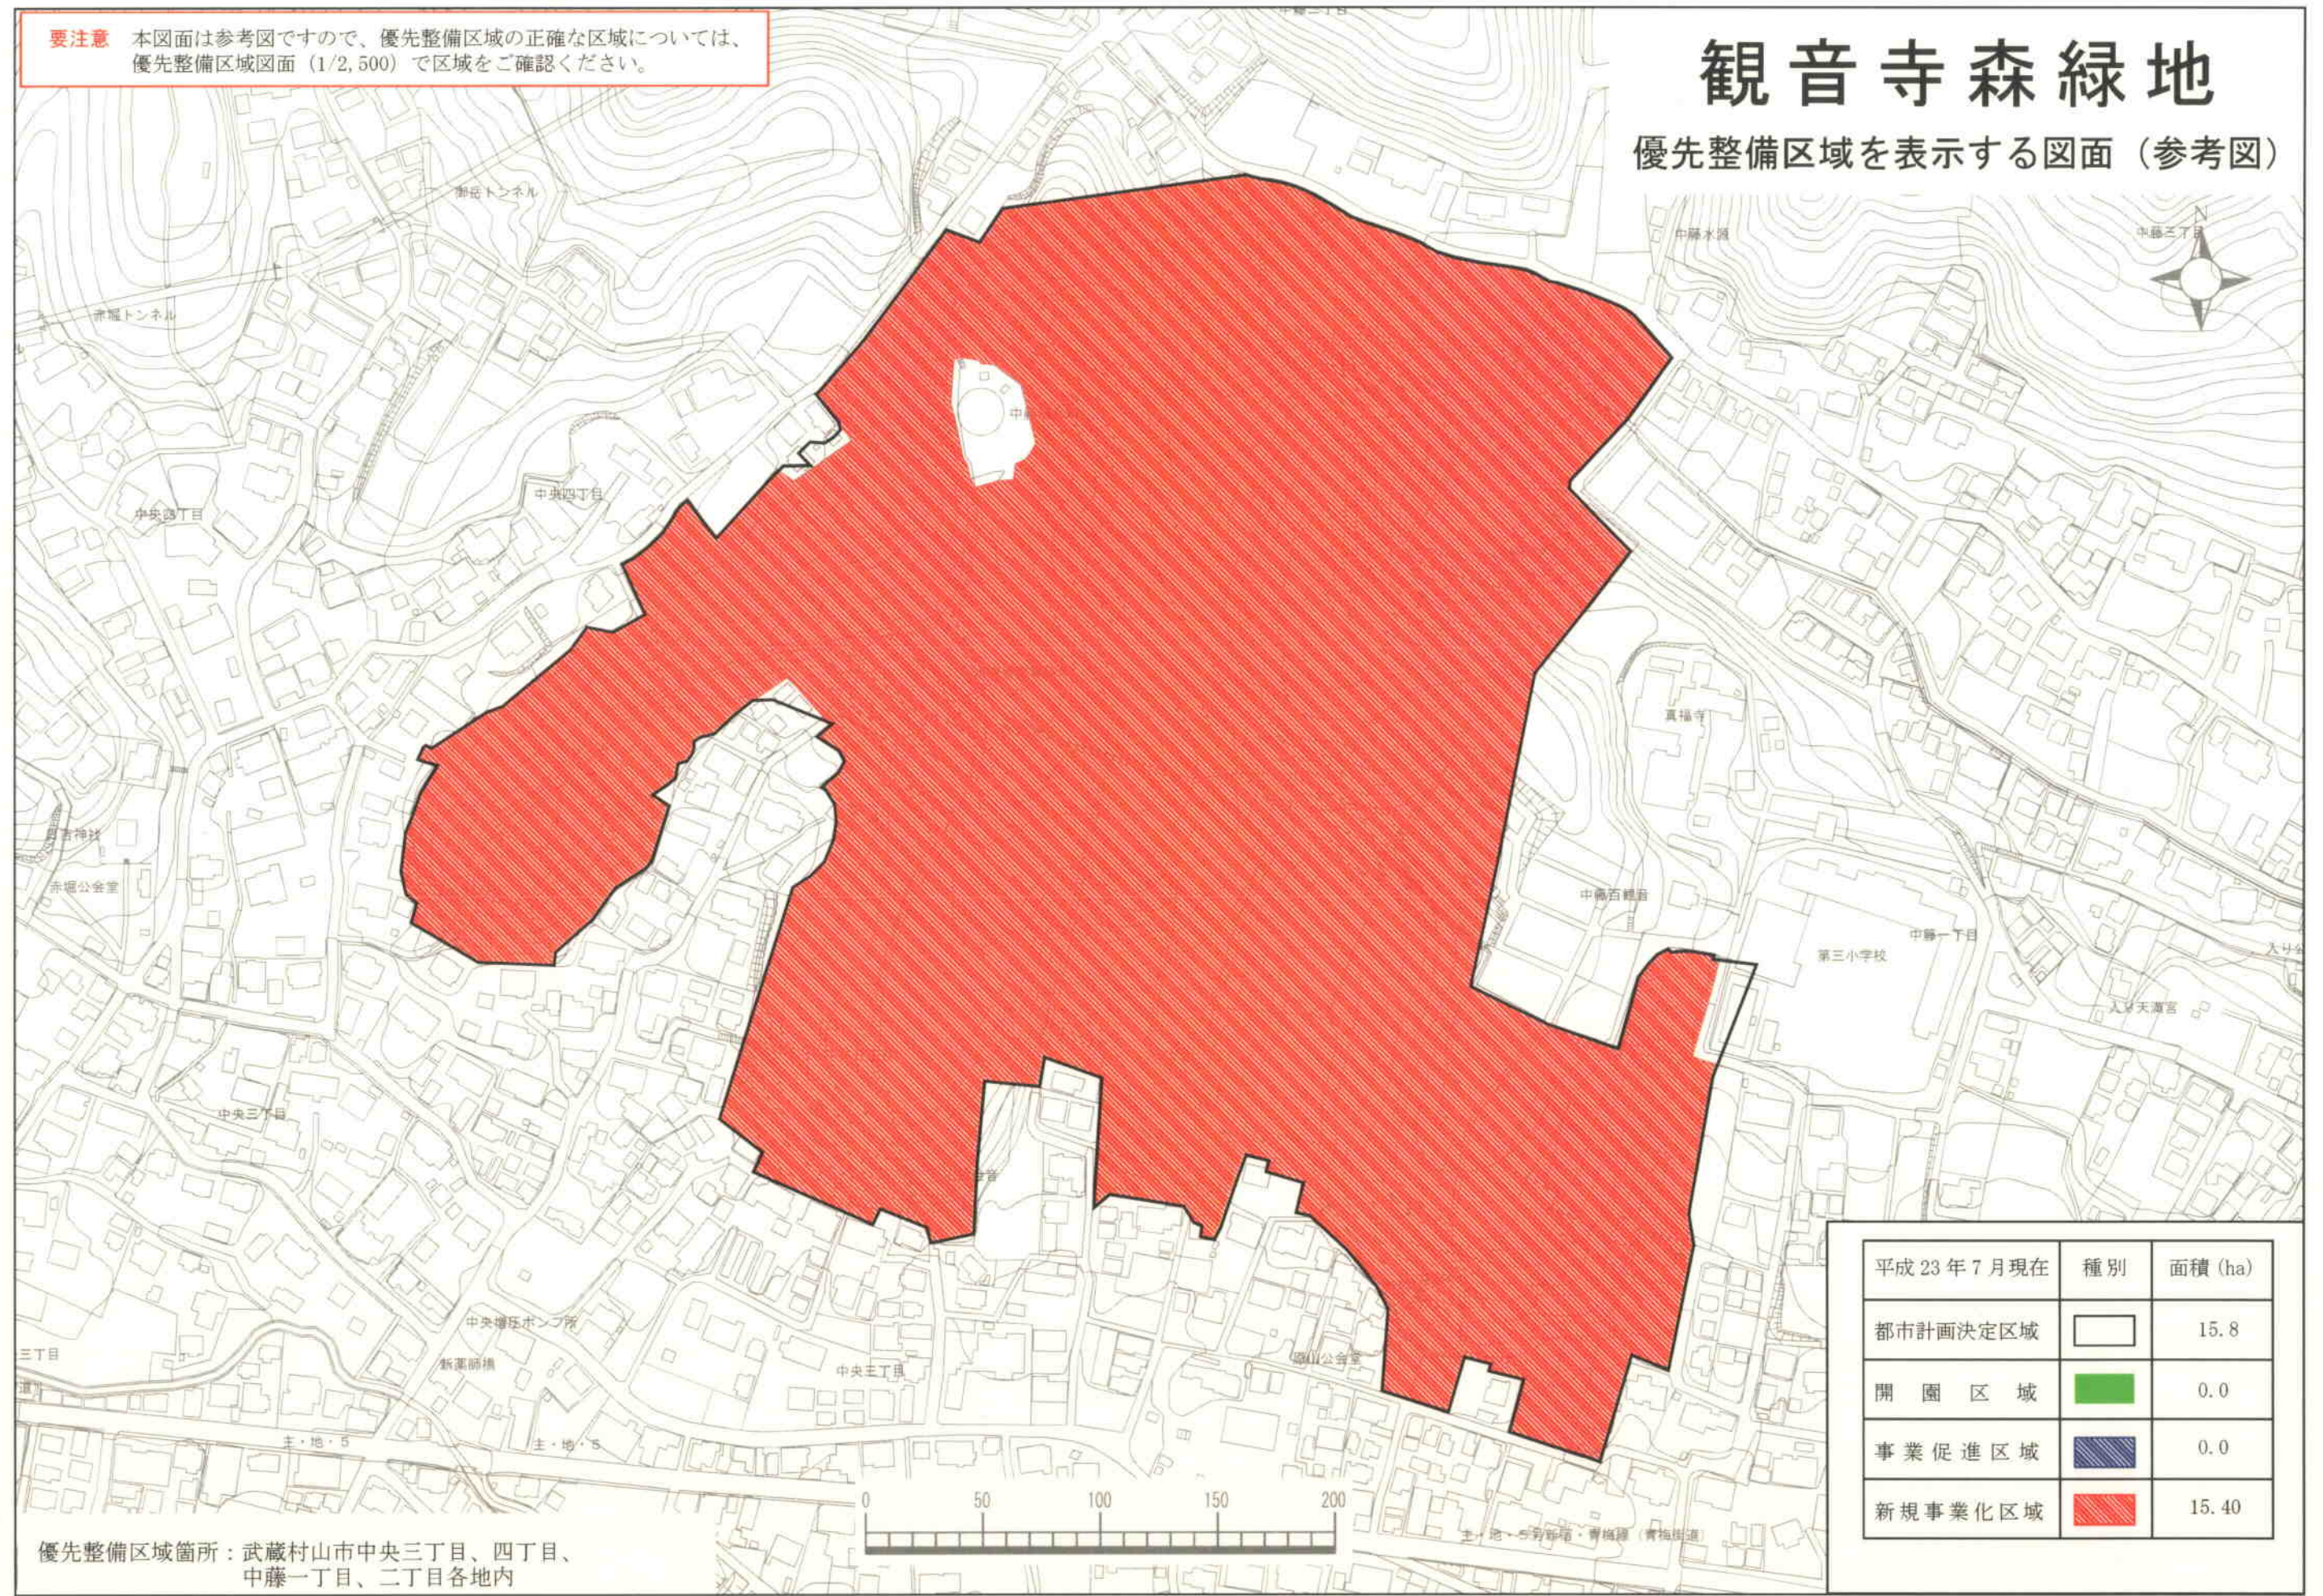

この地図は、国土地理院長の承認（平15(国地開公第34号)を得て作成した東京都地図図（S-1122、500）を複製（平22(都基交第294号)）して作成したものである。無断複製を禁ずる。

要注意 本図面は参考図ですので、優先整備区域の正確な区域については、優先整備区域図面（1/2,500）で区域をご確認ください。

観音寺森緑地

優先整備区域を表示する図面（参考図）

平成 23 年 7 月 現在	種別	面積 (ha)
	都市計画決定区域	15.8
	開園区域	0.0
	事業促進区域	0.0
	新規事業化区域	15.40

優先整備区域箇所：武蔵村山市中央三丁目、四丁目、中藤一丁目、二丁目各区内