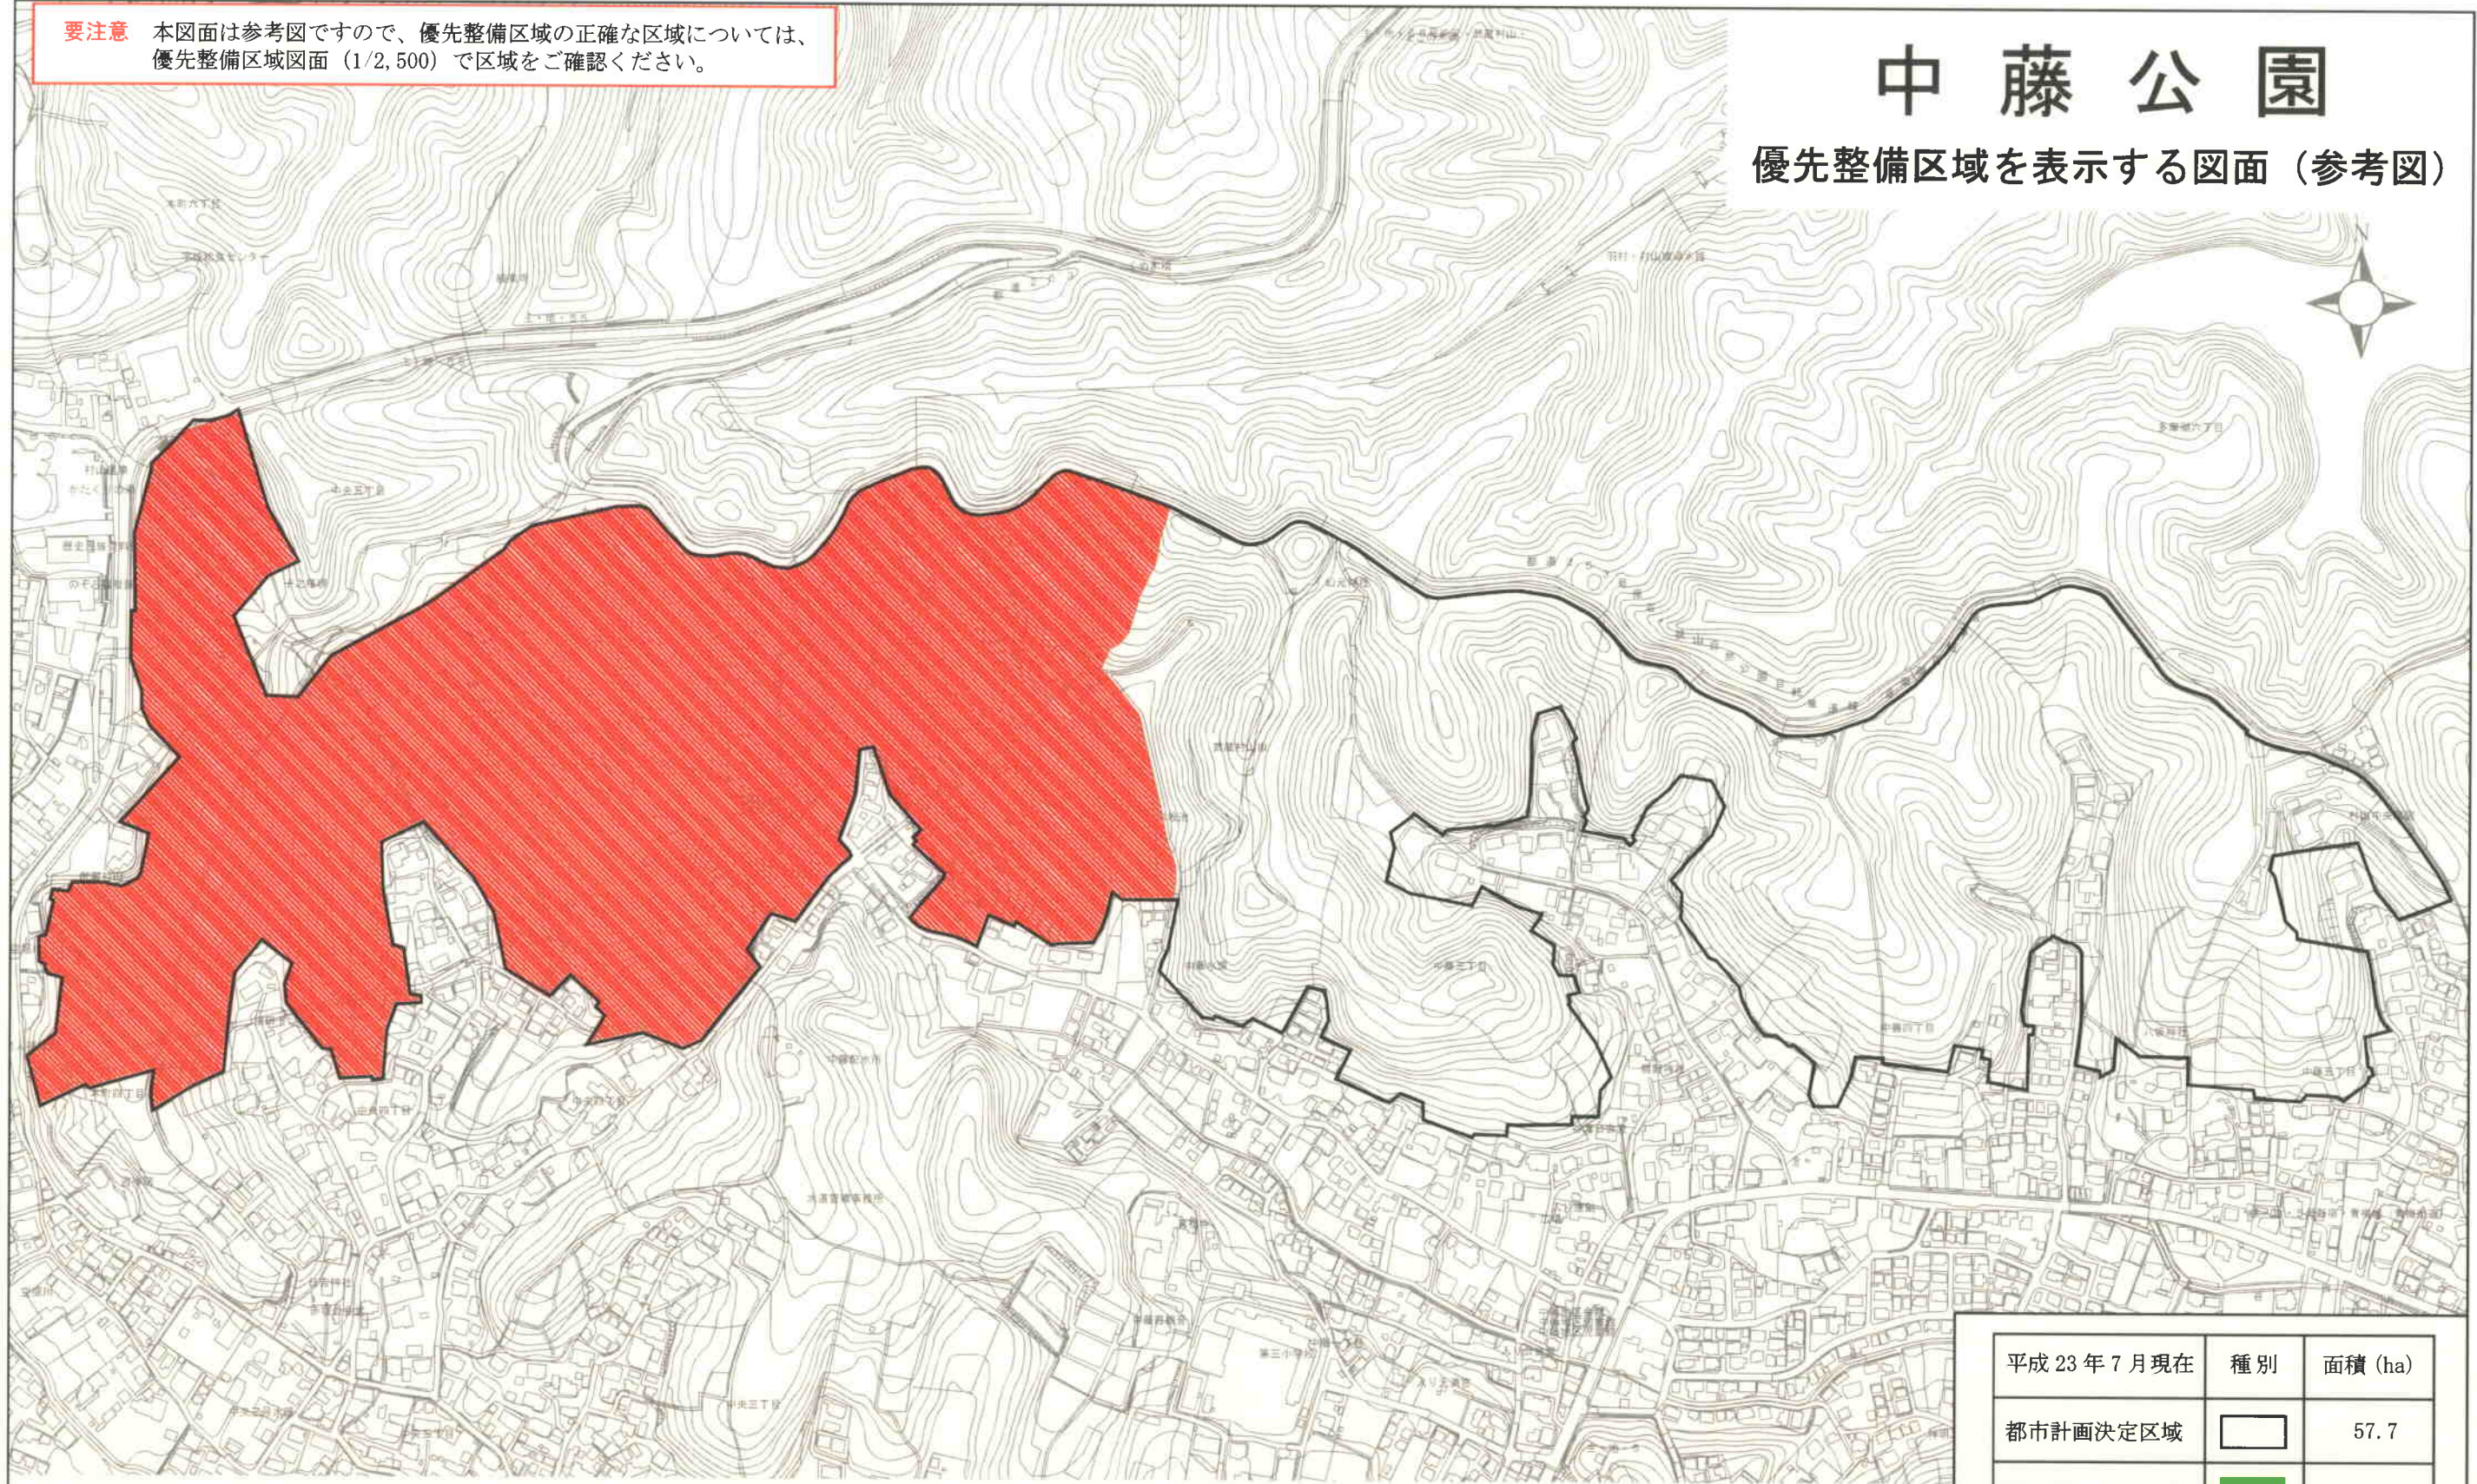

**要注意** 本図面は参考図ですので、優先整備区域の正確な区域については、優先整備区域図面（1/2,500）でご確認ください。

# 中藤公園

優先整備区域を表示する図面（参考図）

優先整備区域箇所：武蔵村山市本町四丁目、五丁目、中央四丁目、中央五丁目、中藤二丁目地内

平成23年7月現在	種別	面積 (ha)
都市計画決定区域		57.7
開園区域		0.0
事業促進区域		0.0
新規事業化区域		28.41