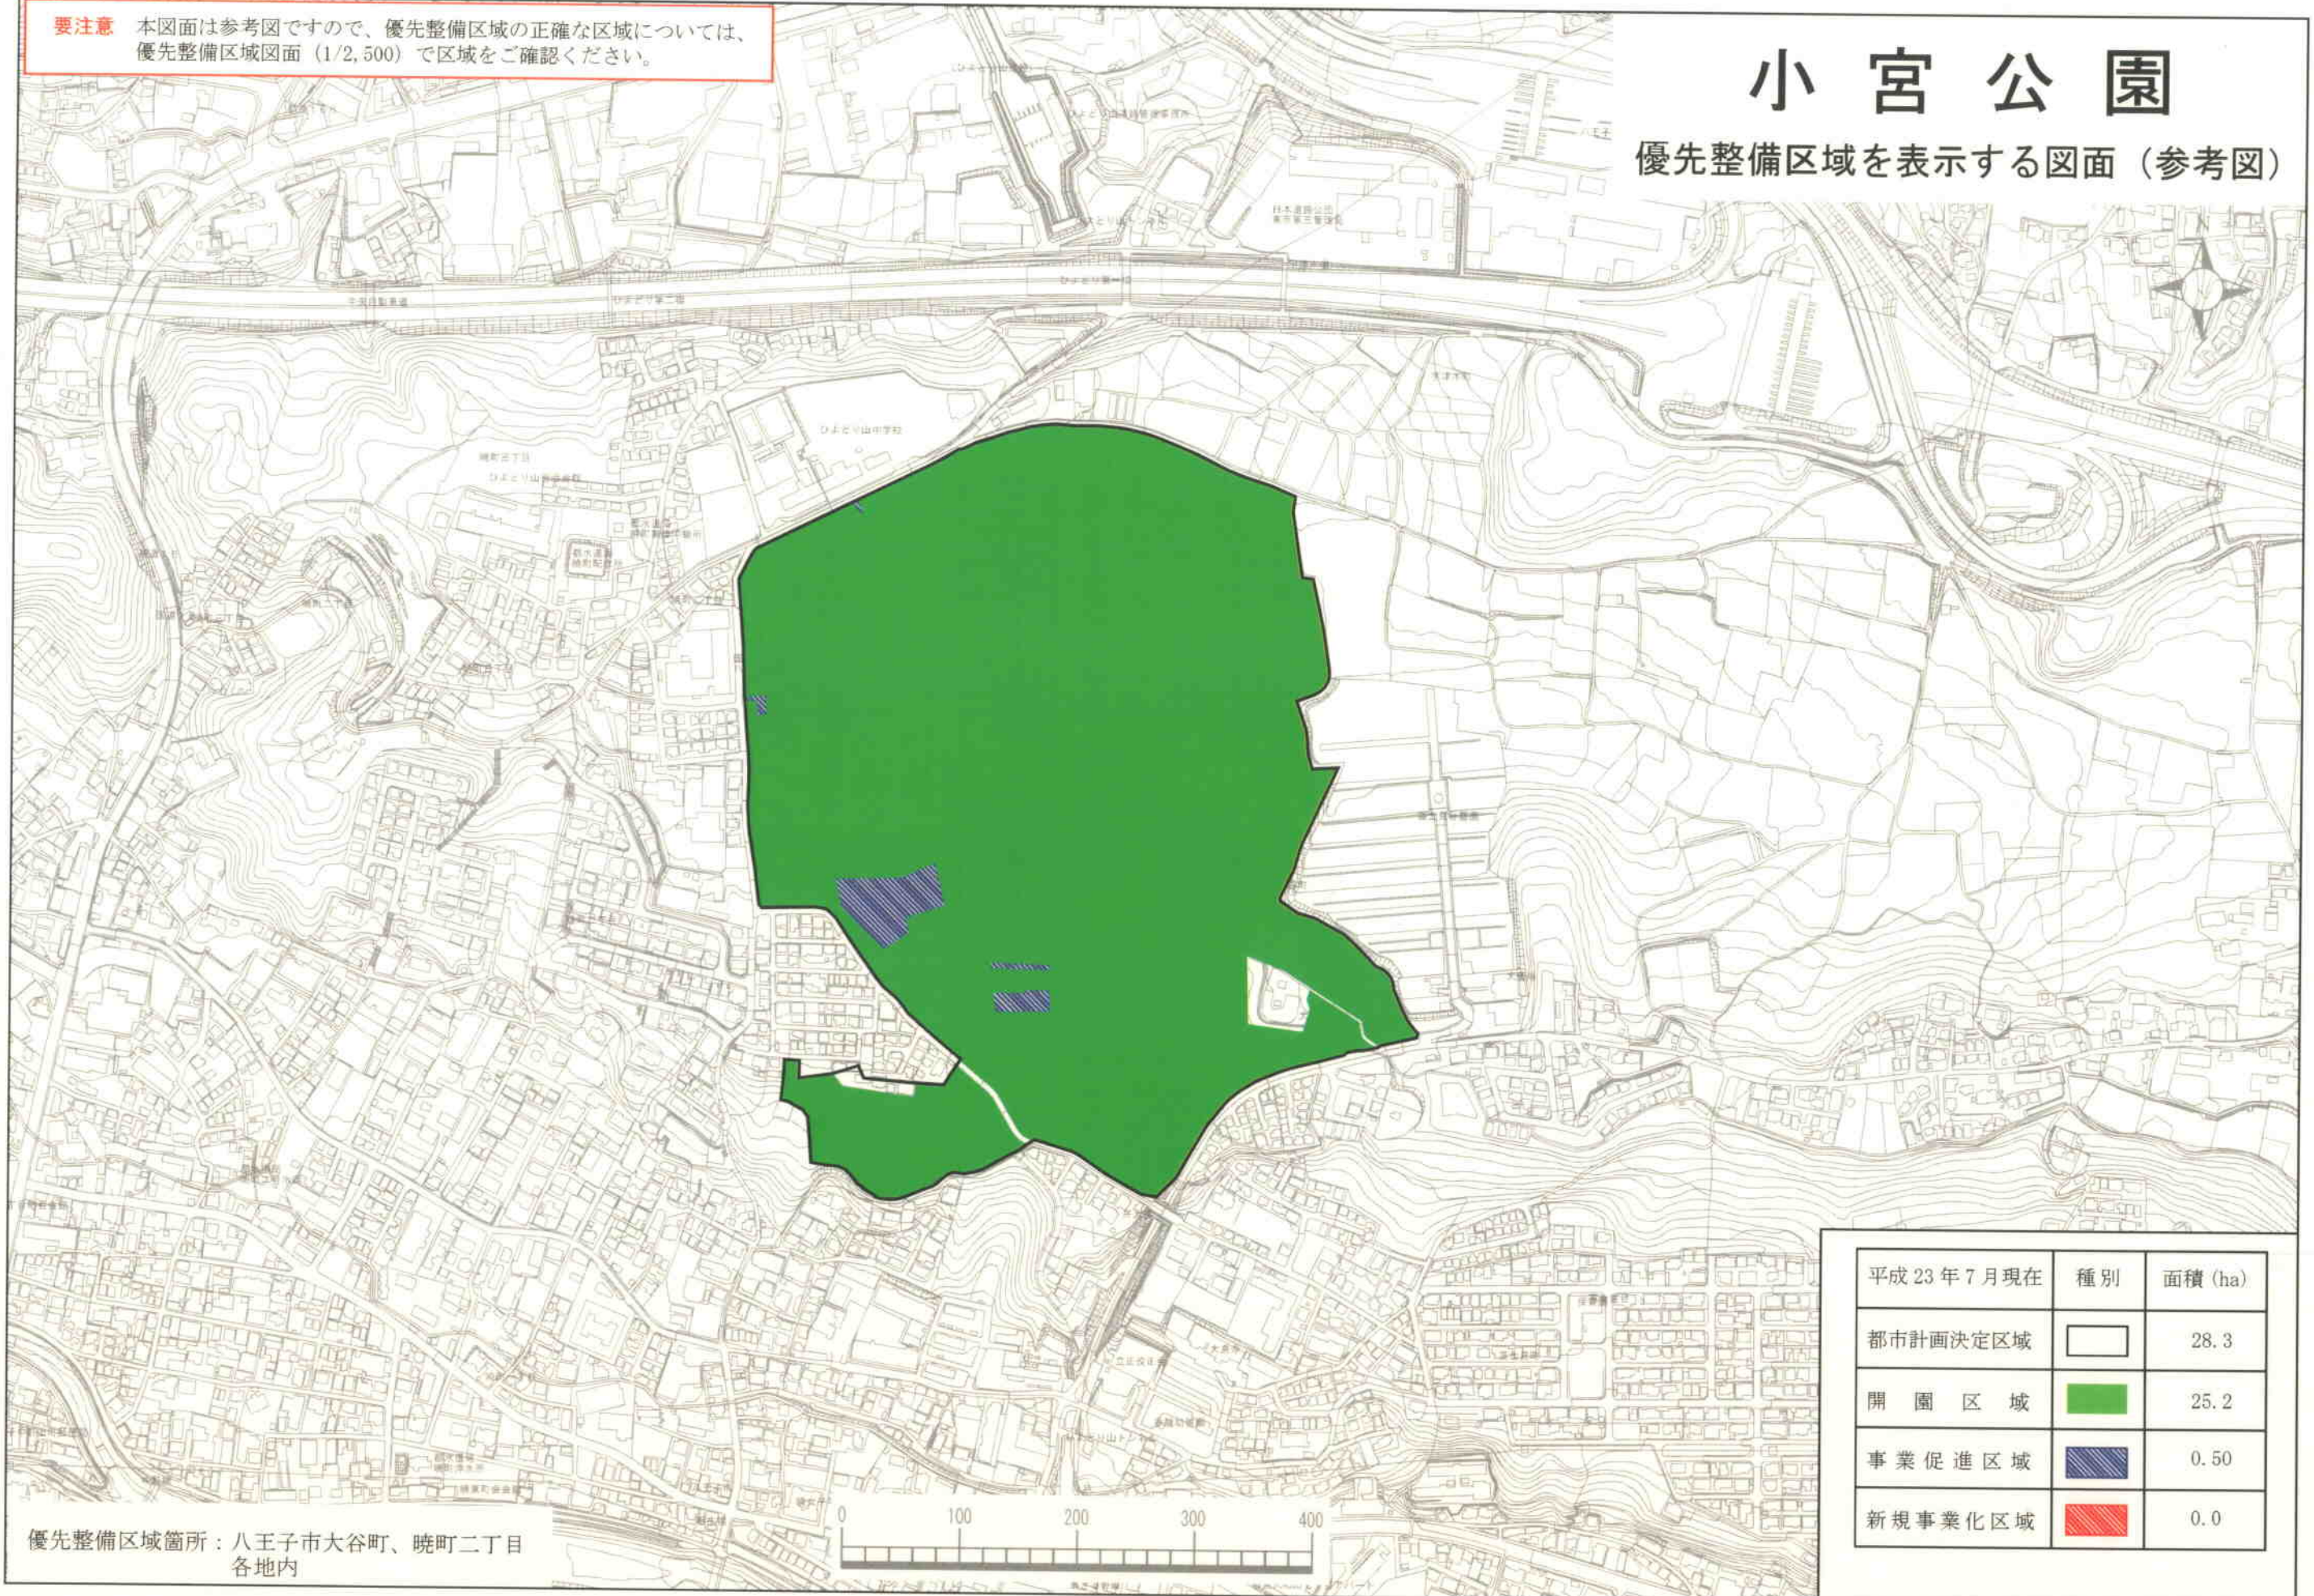

要注意 本図面は参考図ですので、優先整備区域の正確な区域については、優先整備区域図面（1/2,500）でご確認ください。

小宮公園

優先整備区域を表示する図面（参考図）

優先整備区域箇所：八王子市大谷町、暁町二丁目
各地内