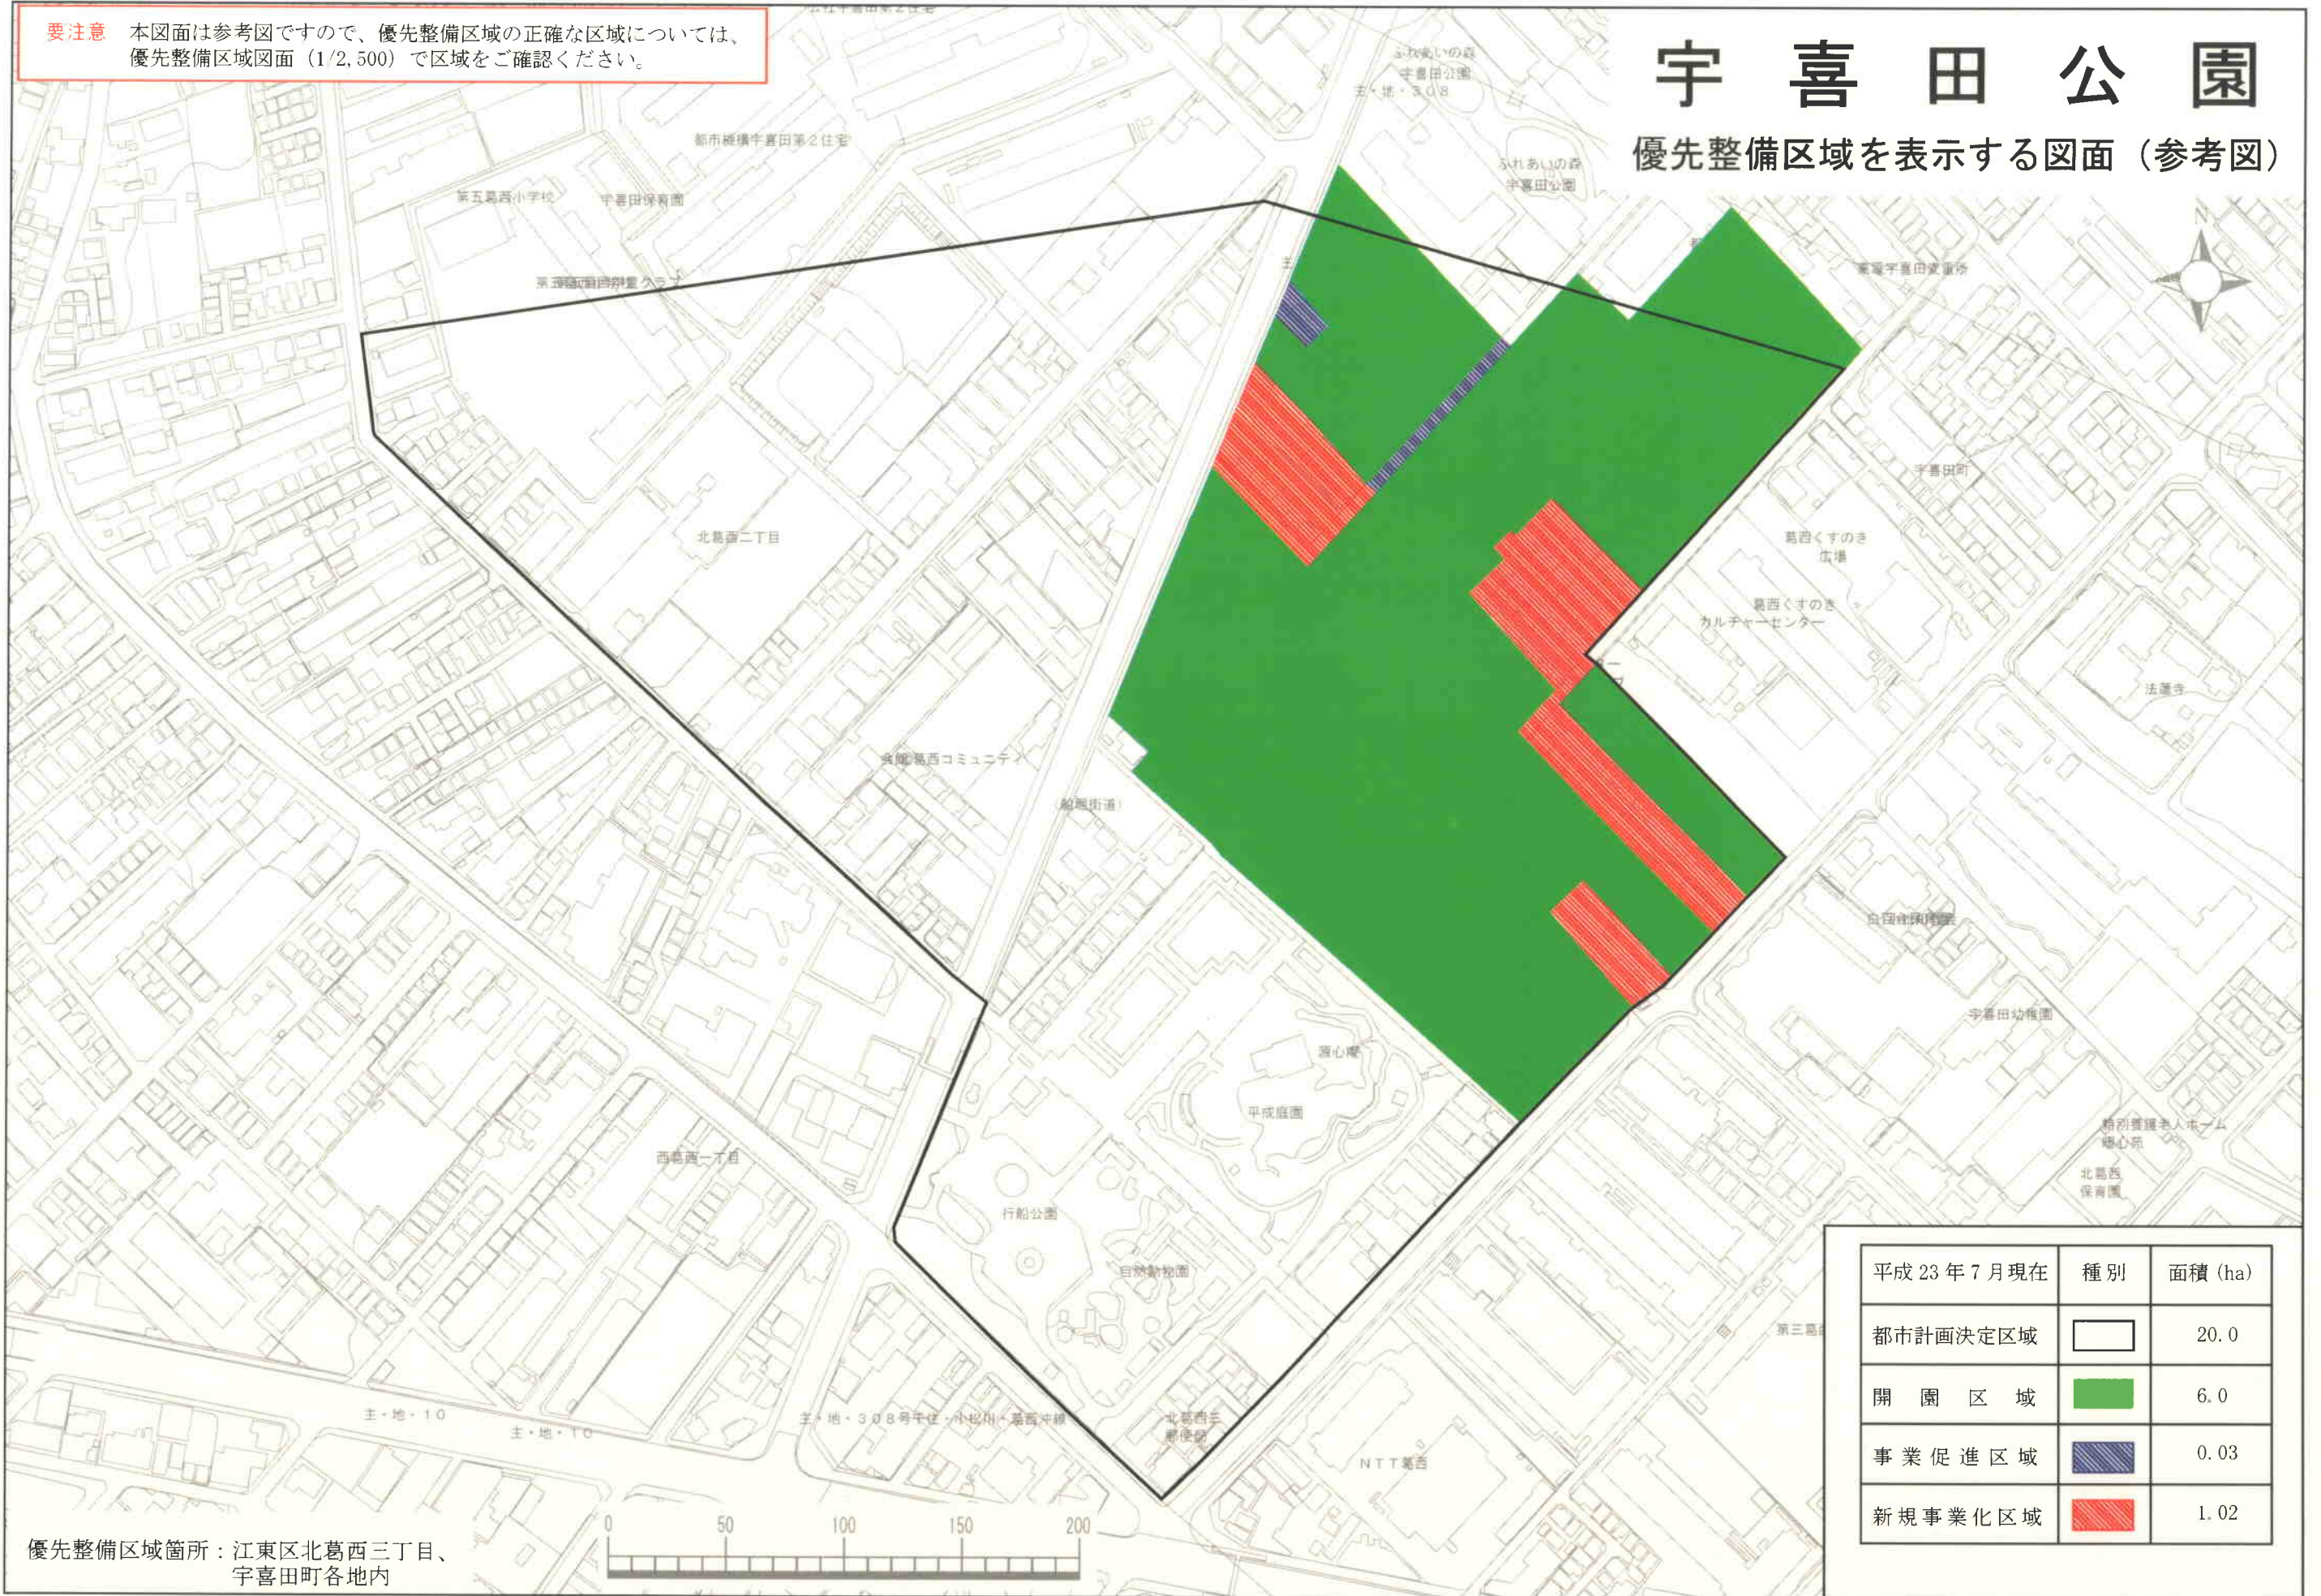

この地図は、国土院院長の承認（平15国土院公第34号）を得て作成した東京都地図（5-1-2、5-0-0）を複製（宇22都市基文第294号）して作成したものである。無断複製を禁ずる。

要注意 本図面は参考図ですので、優先整備区域の正確な区域については、優先整備区域図面（1/2,500）でご確認ください。

宇喜田公園

優先整備区域を表示する図面（参考図）

平成 23 年 7 月 現在	種別	面積 (ha)
	都市計画決定区域	20.0
	開園区域	6.0
	事業促進区域	0.03
	新規事業化区域	1.02

優先整備区域箇所：江東区北葛西三丁目、宇喜田町各地内