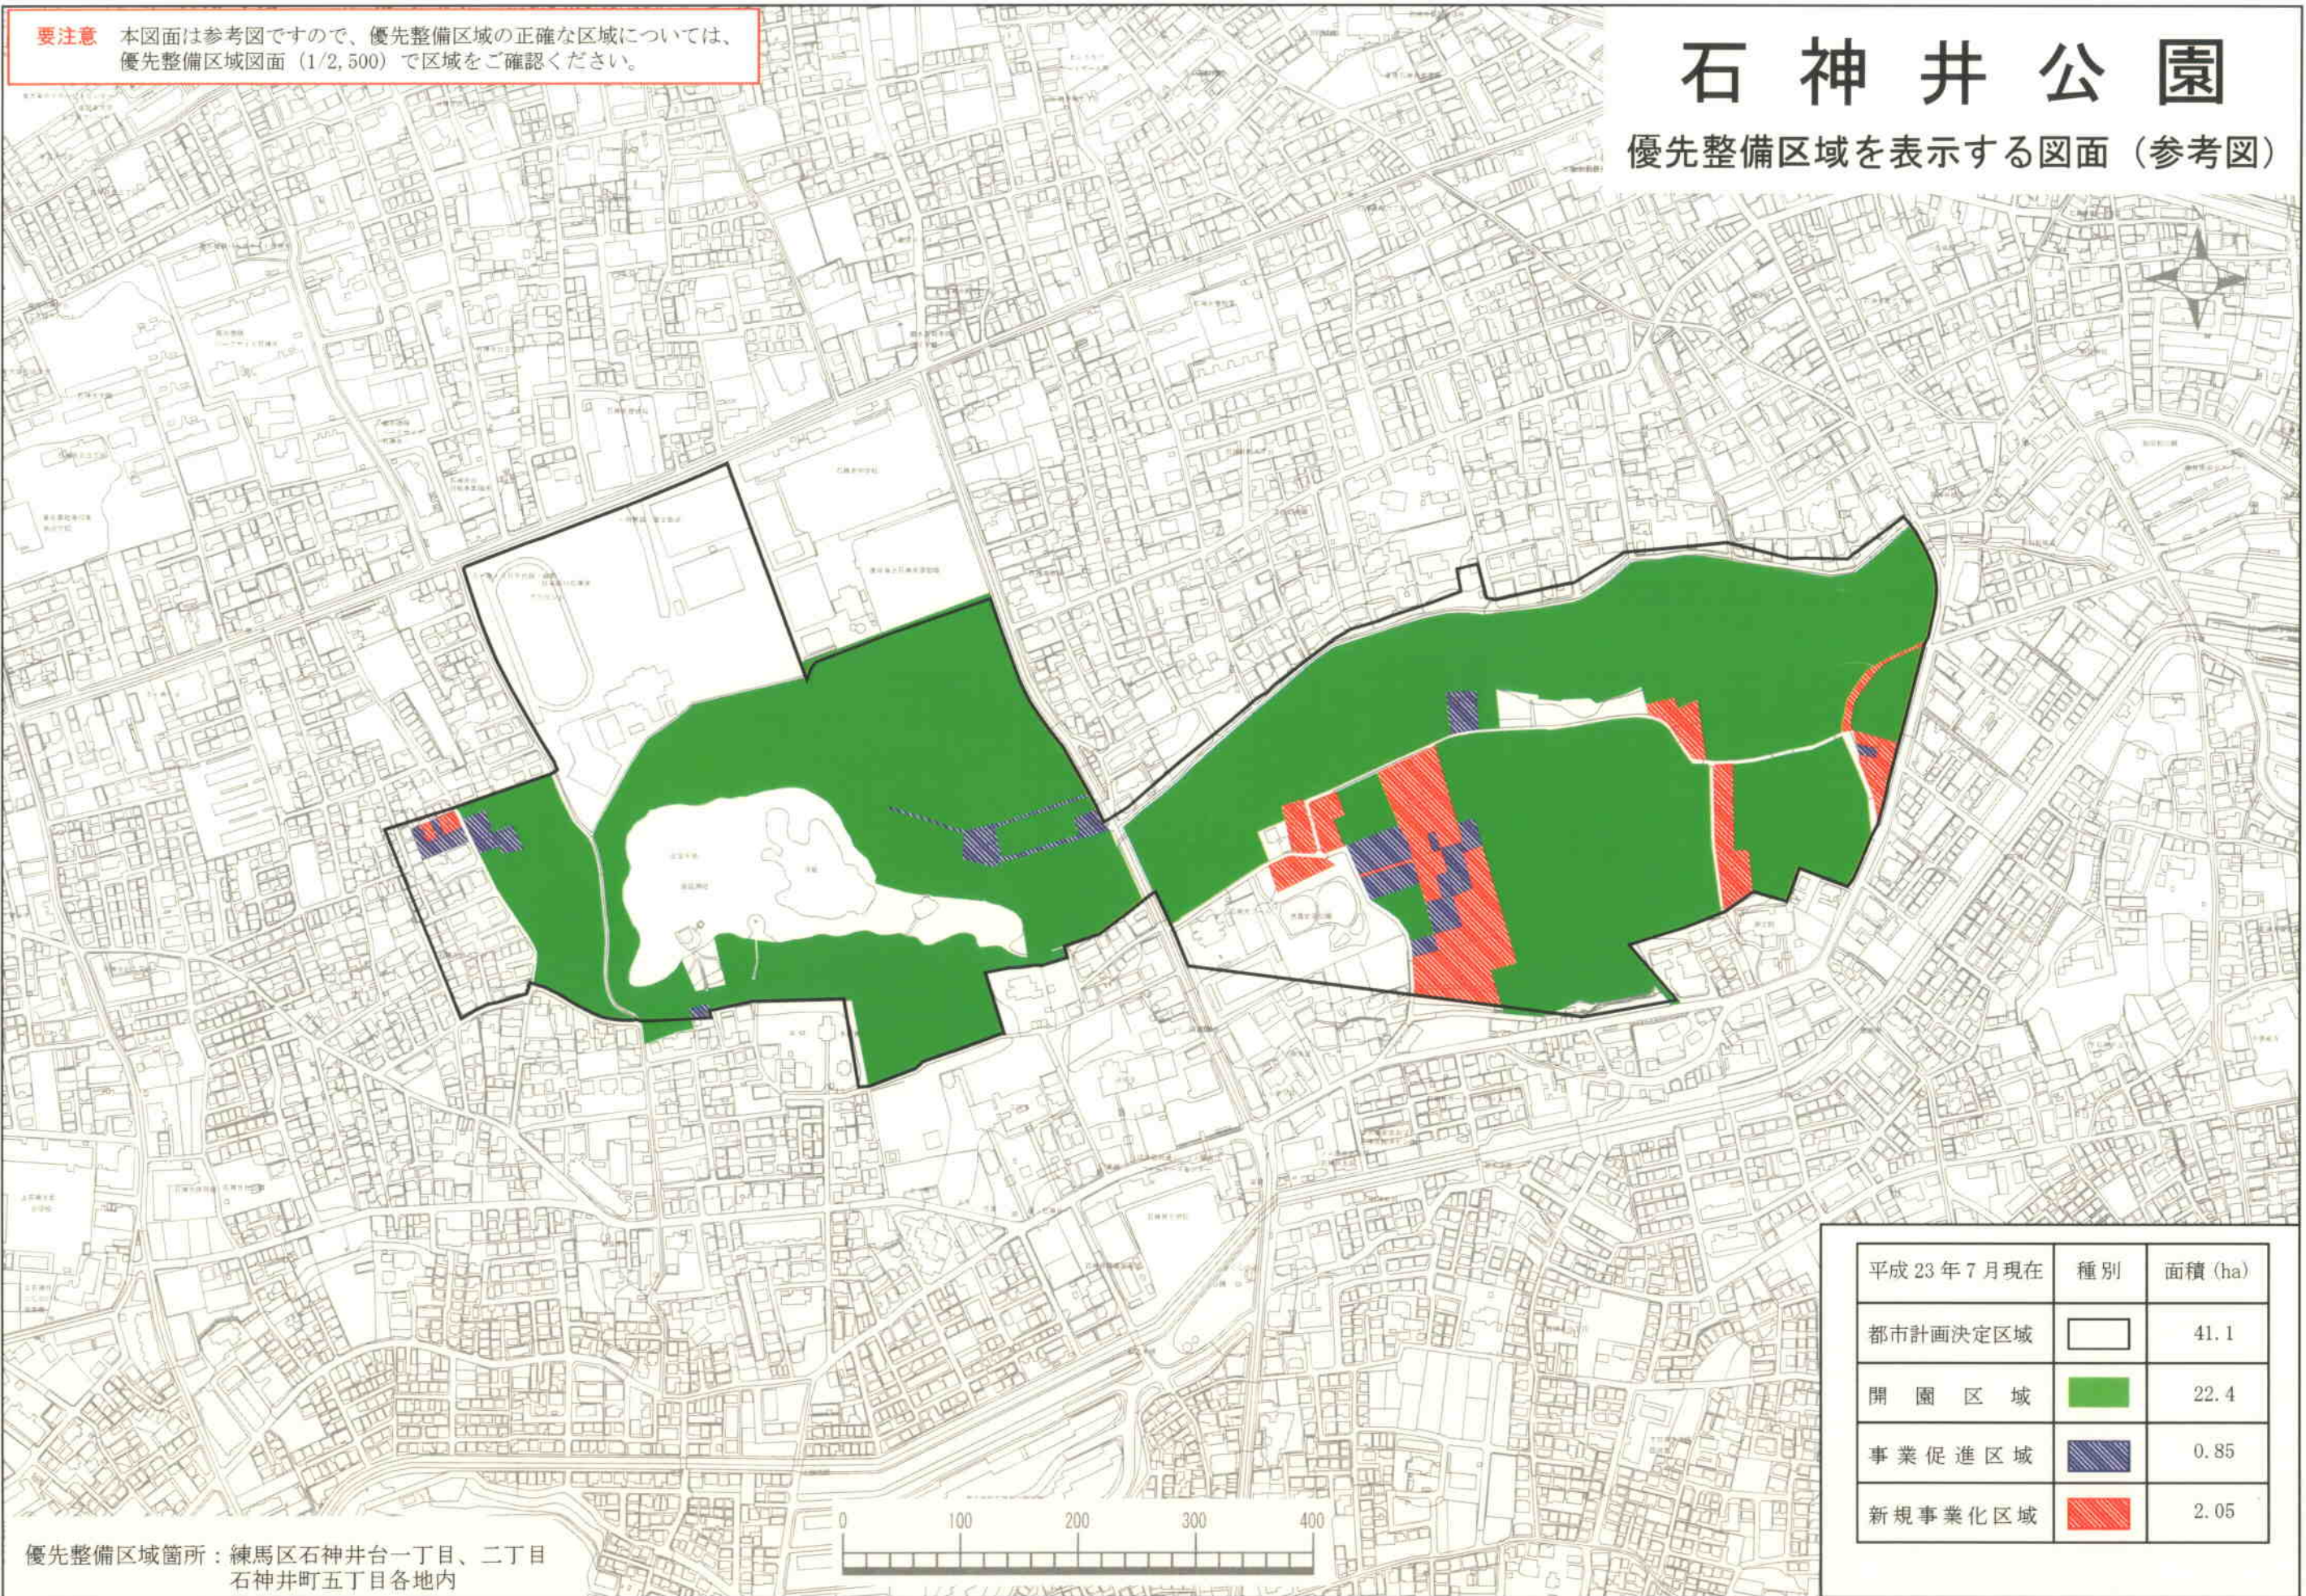

要注意 本図面は参考図ですので、優先整備区域の正確な区域については、優先整備区域図面（1/2,500）で区域をご確認ください。

石神井公園

優先整備区域を表示する図面（参考図）

優先整備区域箇所：練馬区石神井台一丁目、二丁目
石神井町五丁目各地内

| 平成23年7月現在 | 種別 | 面積 (ha) |
|-----------|----|---------|
| 都市計画決定区域 | | 41.1 |
| 開園区域 | | 22.4 |
| 事業促進区域 | | 0.85 |
| 新規事業化区域 | | 2.05 |