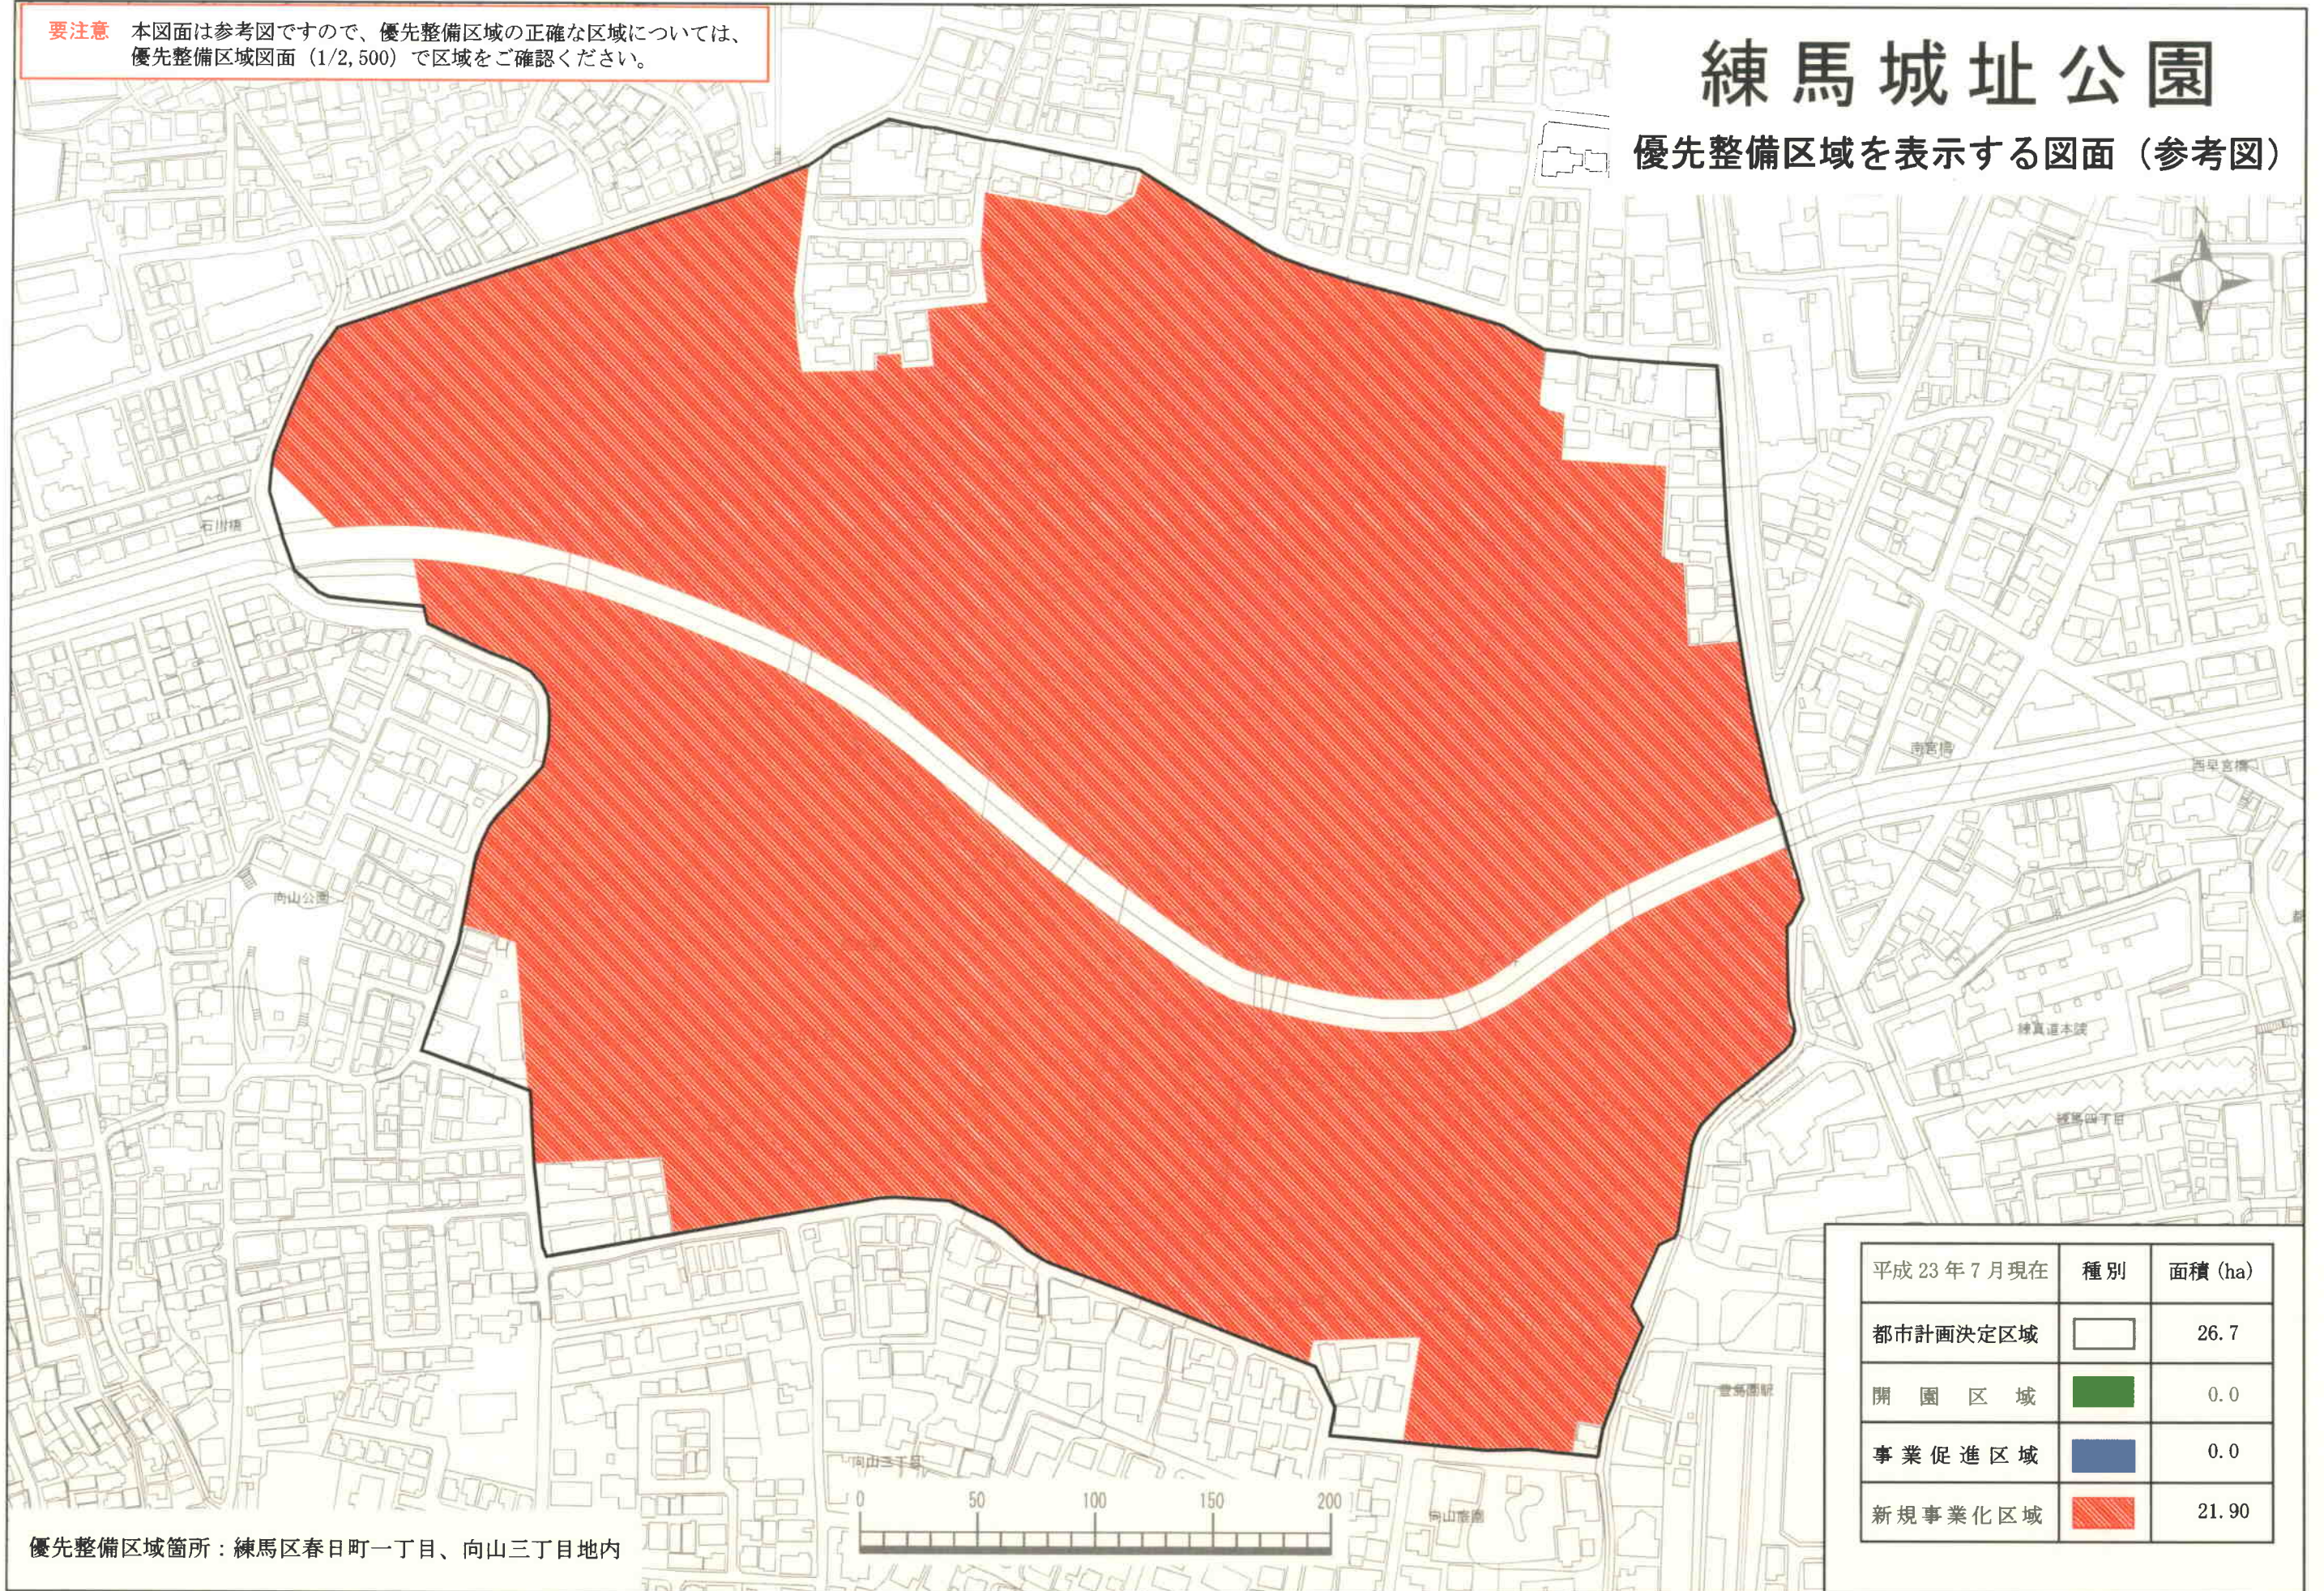

要注意 本図面は参考図ですので、優先整備区域の正確な区域については、優先整備区域図面（1/2,500）で区域をご確認ください。

練馬城址公園

優先整備区域を表示する図面（参考図）

優先整備区域箇所：練馬区春日町一丁目、向山三丁目地内