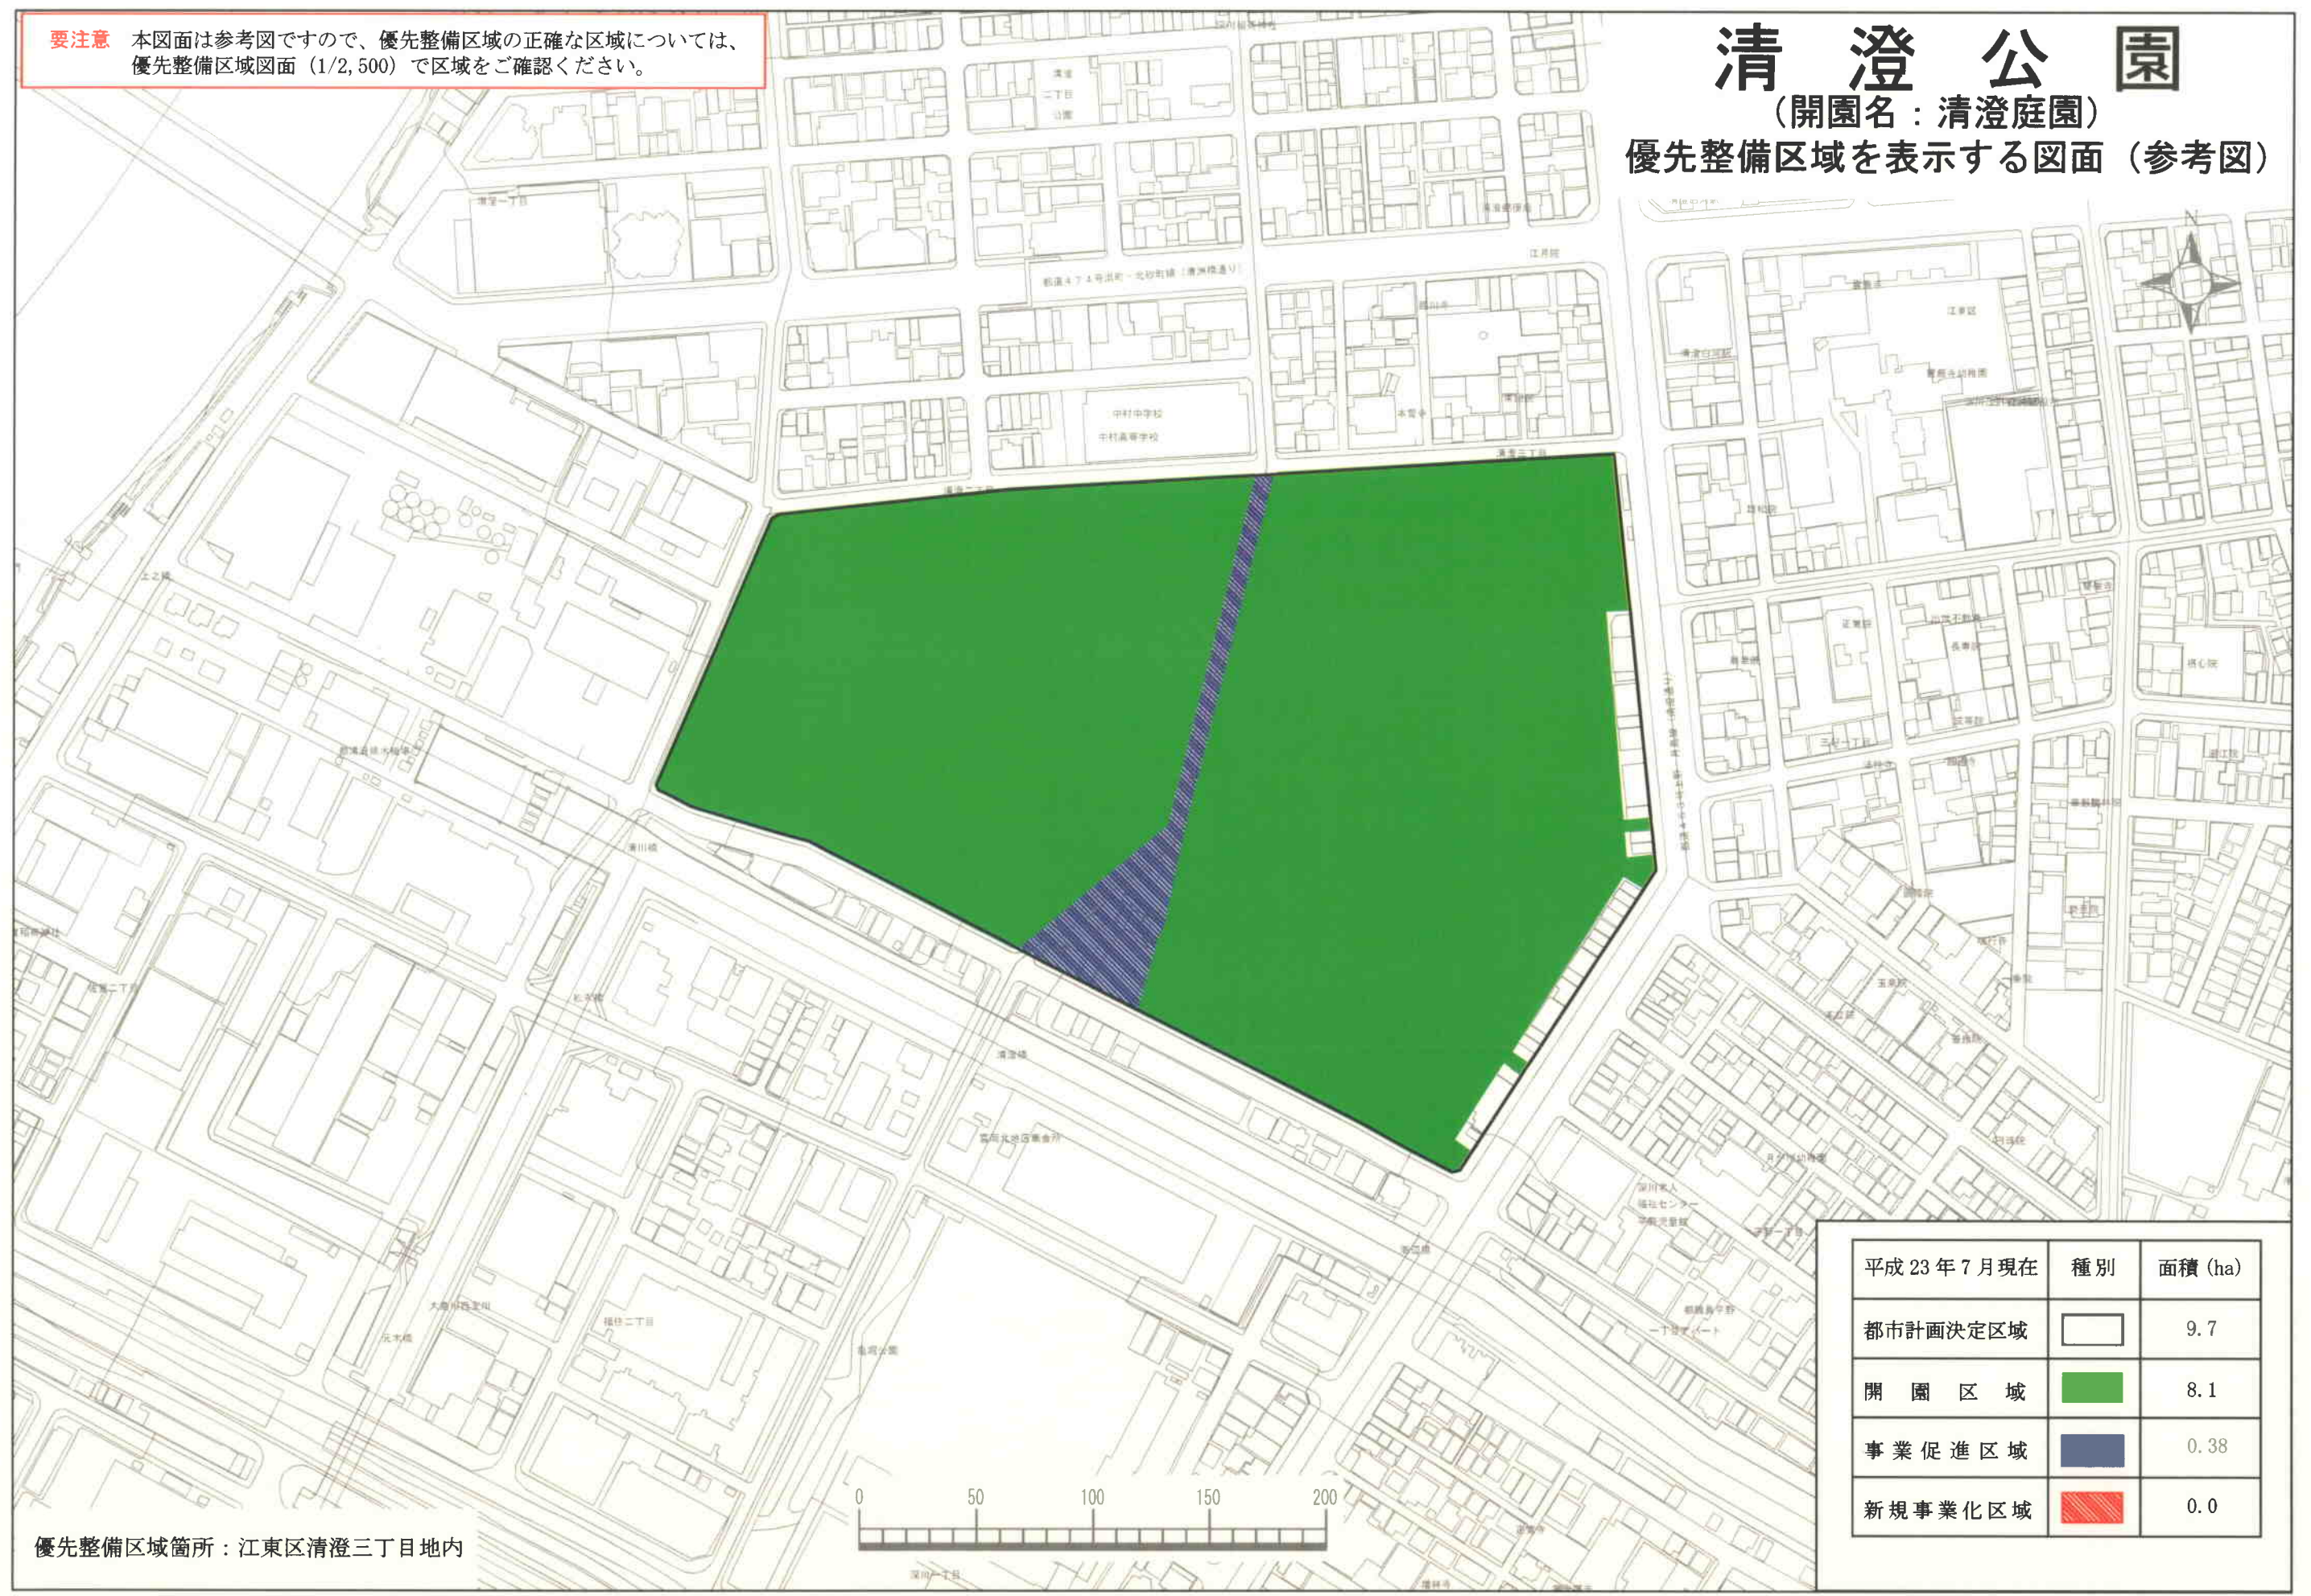

この地図は、国土地理院長の承認（平15国土開公第34号）を得て作成した東京都地図（S-1-2、500）を複製（平22都市基交第294号）して作成したものである。無断複製を禁ずる。

**要注意** 本図面は参考図ですので、優先整備区域の正確な区域については、優先整備区域図面（1/2,500）でご確認ください。

# 清 澄 公 園

（開園名：清澄庭園）

優先整備区域を表示する図面（参考図）

平成 23 年 7 月 現在	種別	面積 (ha)
	都市計画決定区域	9.7
	開園区域	8.1
	事業促進区域	0.38
	新規事業化区域	0.0

優先整備区域箇所：江東区清澄三丁目地内