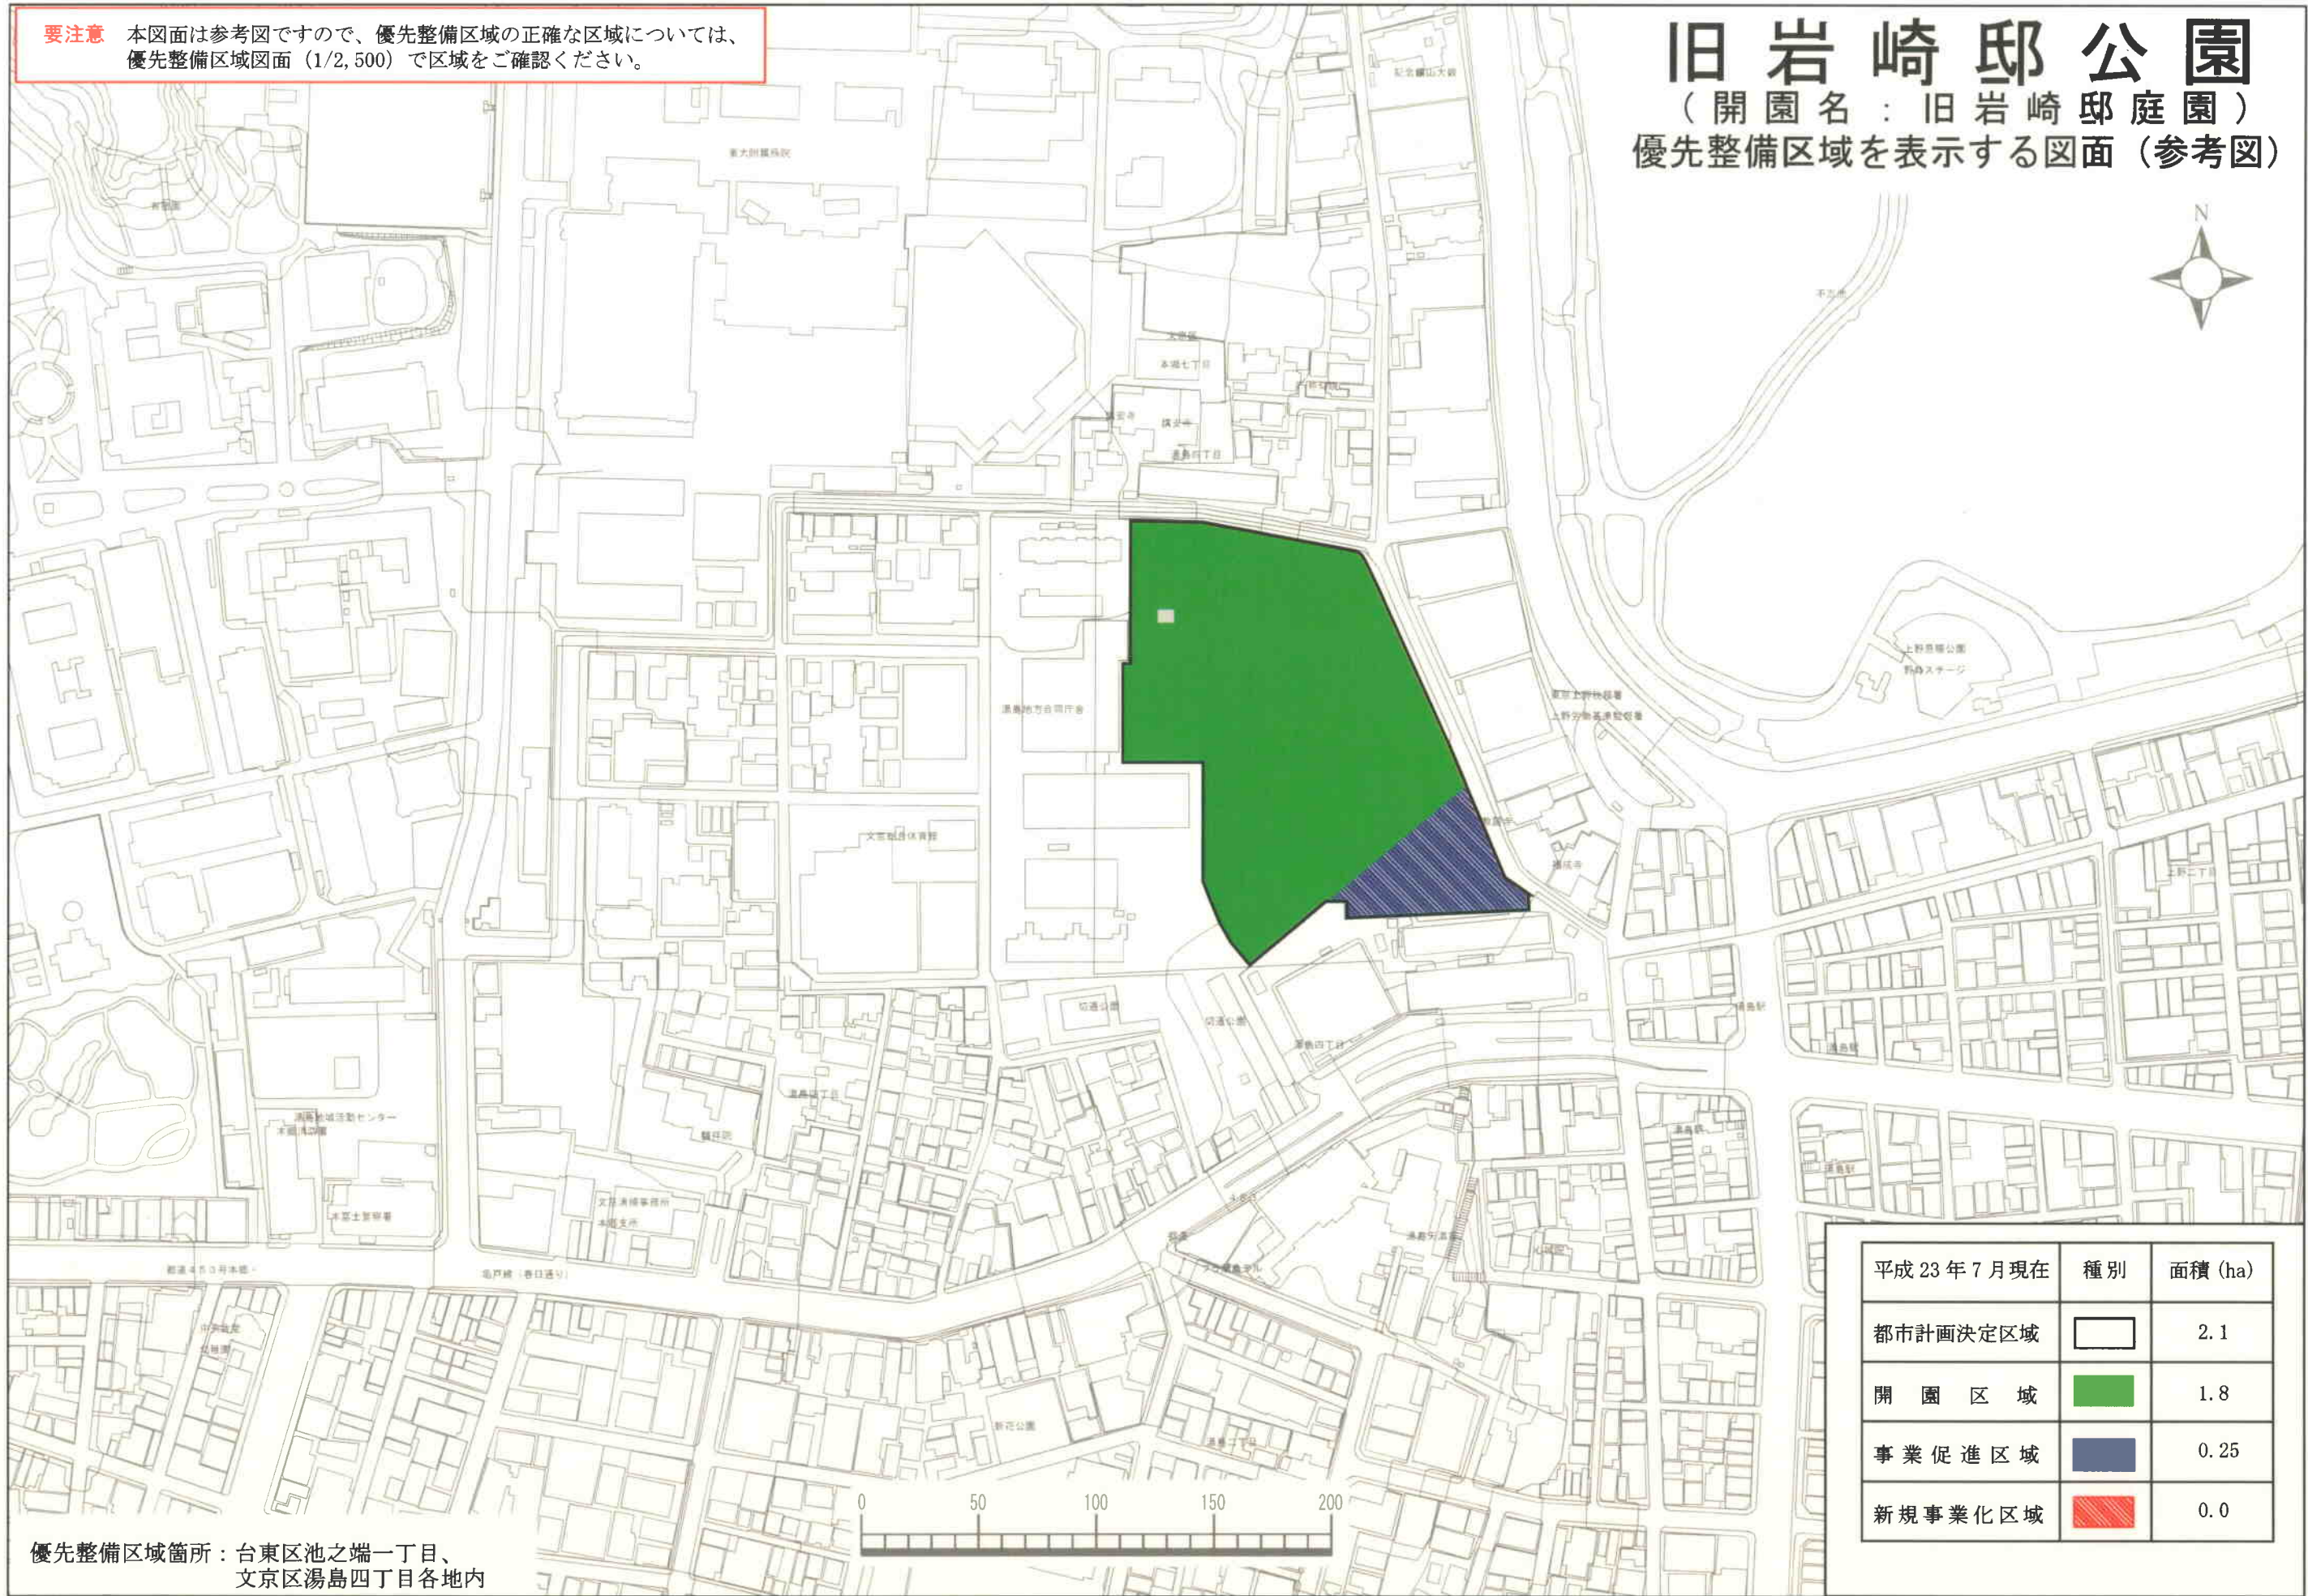

この地図は、国土地理院長の承認（平15国地開公第4号）を得て作成した東京都地形図（S-1-2、600）を複製（平22基市基文第294号）して作成したものである。無断複製を禁ずる。

要注意 本図面は参考図ですので、優先整備区域の正確な区域については、優先整備区域図面（1/2,500）で区域をご確認ください。

旧岩崎邸公園

（開園名：旧岩崎邸庭園）
優先整備区域を表示する図面（参考図）

平成 23 年 7 月 現在	種別	面積 (ha)
	都市計画決定区域	2.1
	開園区域	1.8
	事業促進区域	0.25
	新規事業化区域	0.0

優先整備区域箇所：台東区池之端一丁目、
文京区湯島四丁目各地内