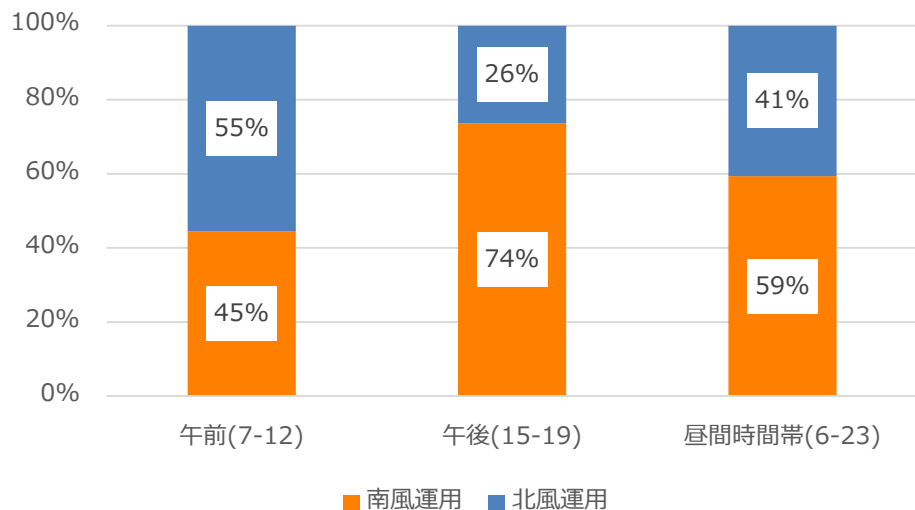

2023 5/1-6/30 北風・南風の運用割合

2023 5/1-5/31 の実績

2023 6/1-6/30 の実績

参考 2016-18年3カ年の月別北風・南風運用割合 ※第6フェーズ住民説明会資料より