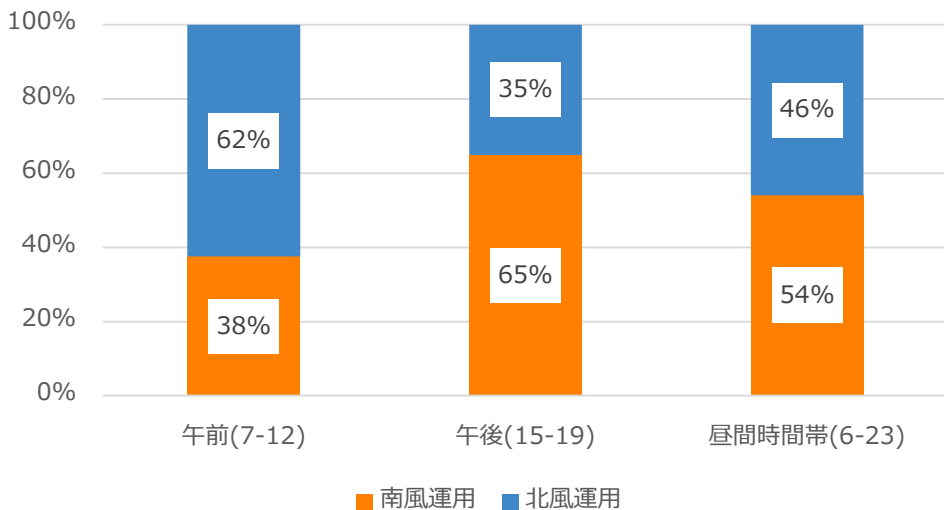

2023 5/1-6/30 北風・南風の運用割合

2023 5/1-5/31 の実績

2023 6/1-6/30 の実績

参考 2016-18年3カ年の月別北風・南風運用割合 ※第6フェーズ住民説明会資料より