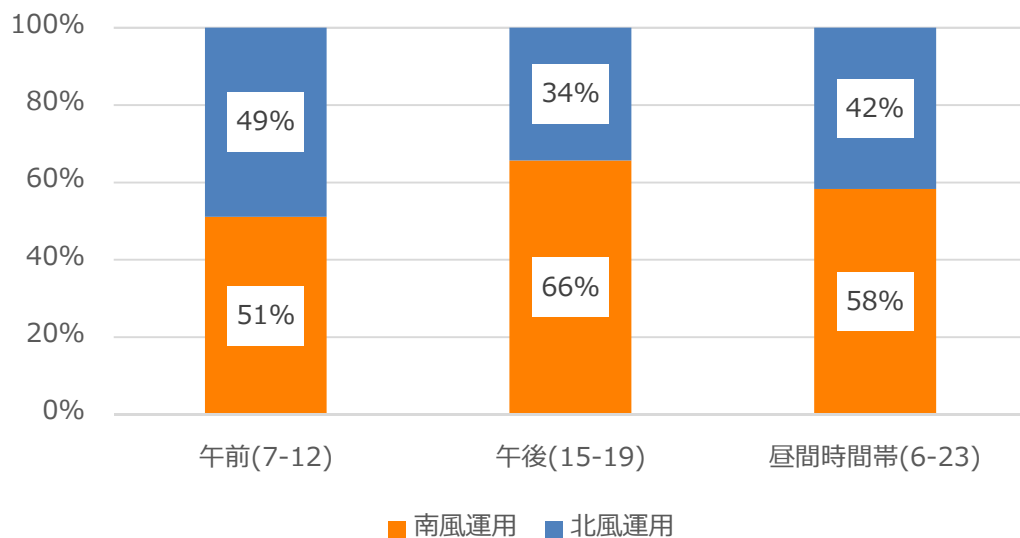

2022 7/1-8/31 北風・南風の運用割合

2022 7/1-7/31 の実績

2022 8/1-8/31 の実績

参考 2016-18年3カ年の月別北風・南風運用割合 ※第6フェーズ住民説明会資料より