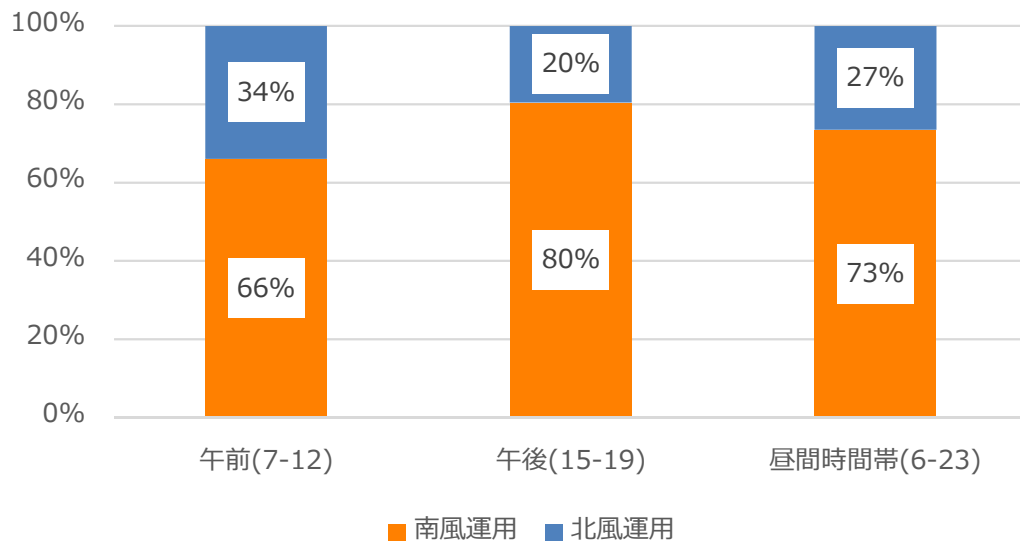

2022 7/1-8/31 北風・南風の運用割合

2022 7/1-7/31 の実績

2022 8/1-8/31 の実績

参考 2016-18年3カ年の月別北風・南風運用割合 ※第6フェーズ住民説明会資料より