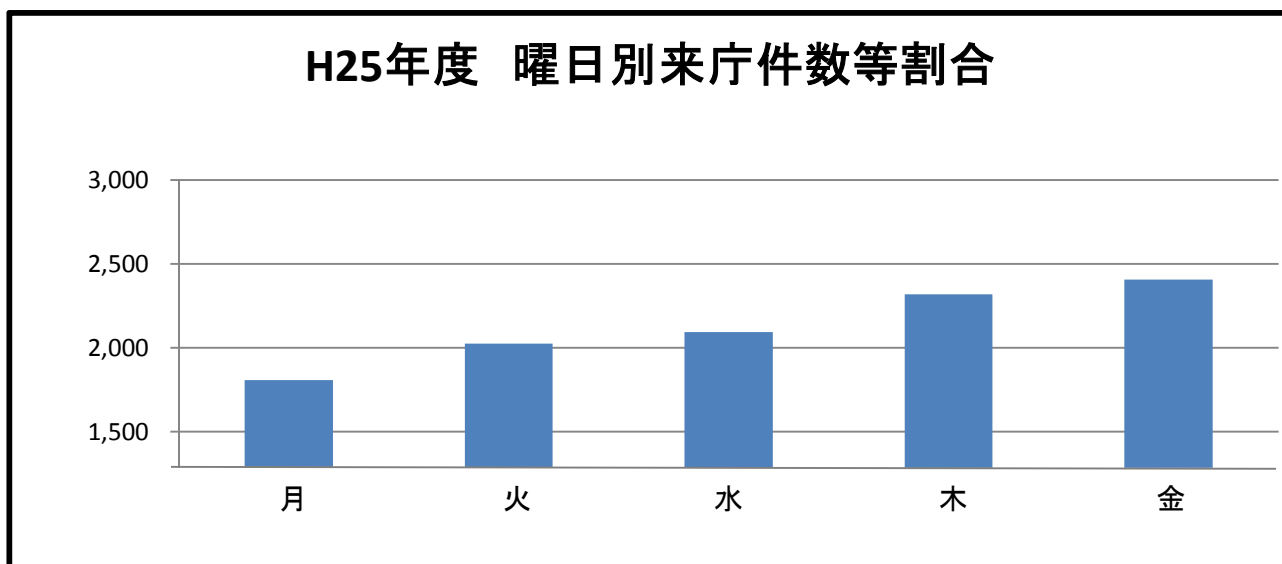

東京都都市整備局市街地建築部 建設業課 1番窓口ご利用の方々へのお願い

建設業課の1番審査窓口は、木曜日、金曜日は混雑します。

特に午後2時以降は大変混雑いたします。

1番審査窓口へお越しの際は、比較的空いている週前半、特に午前中にご利用いただけますよう、ご協力をよろしくお願い申し上げます。