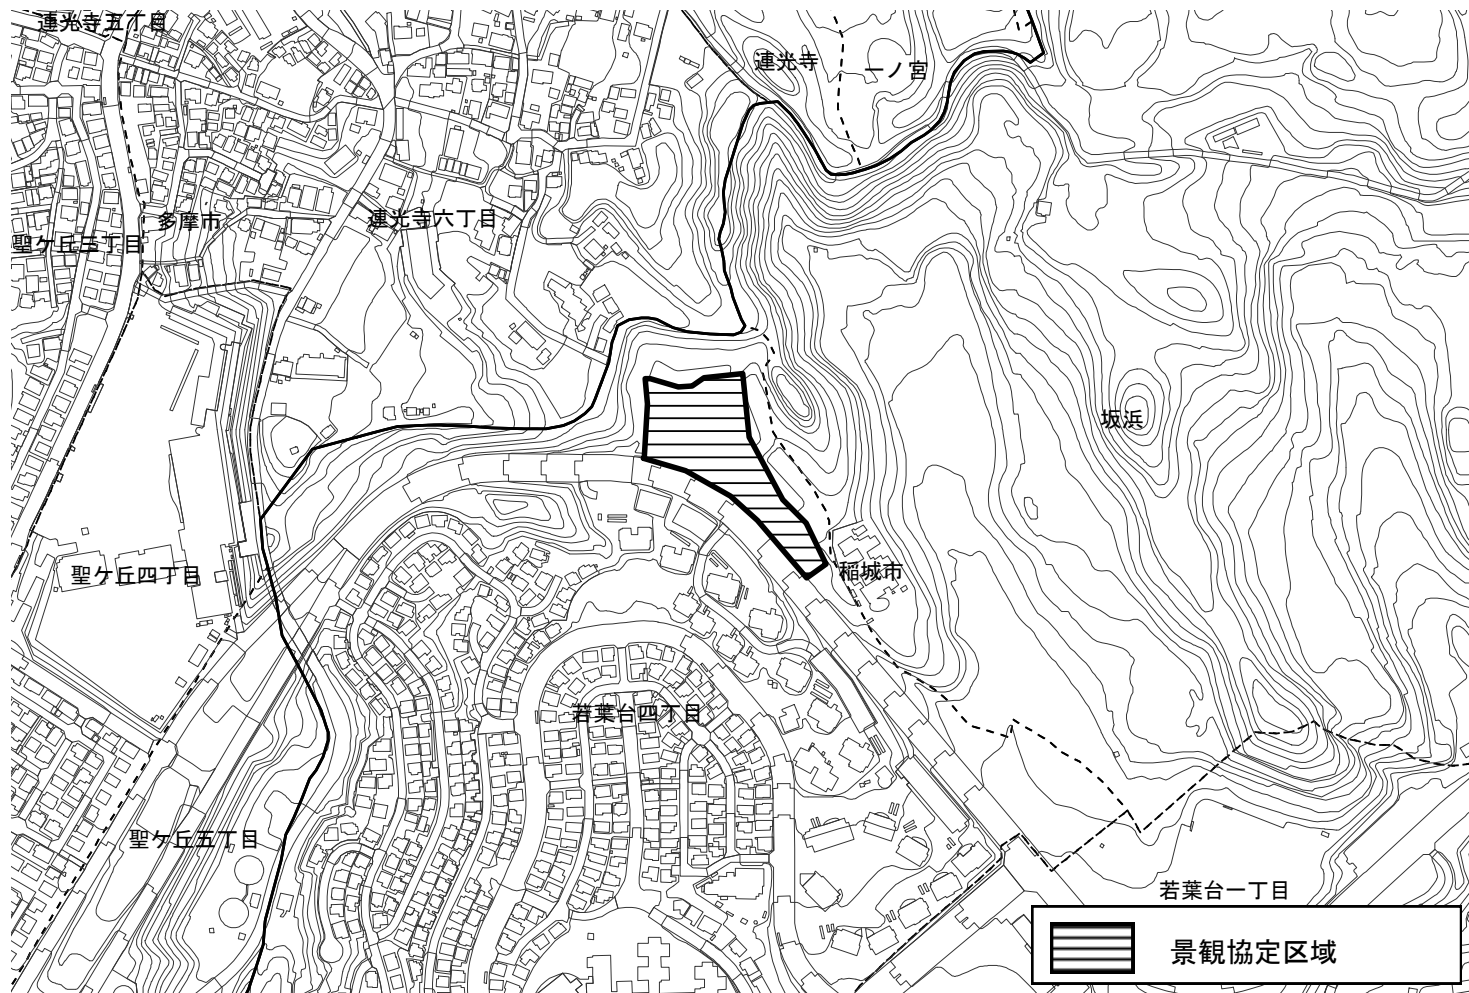

別図

# 景観協定 ヒルサイドテラス若葉台(稲城市)

0 100 200 300メートル