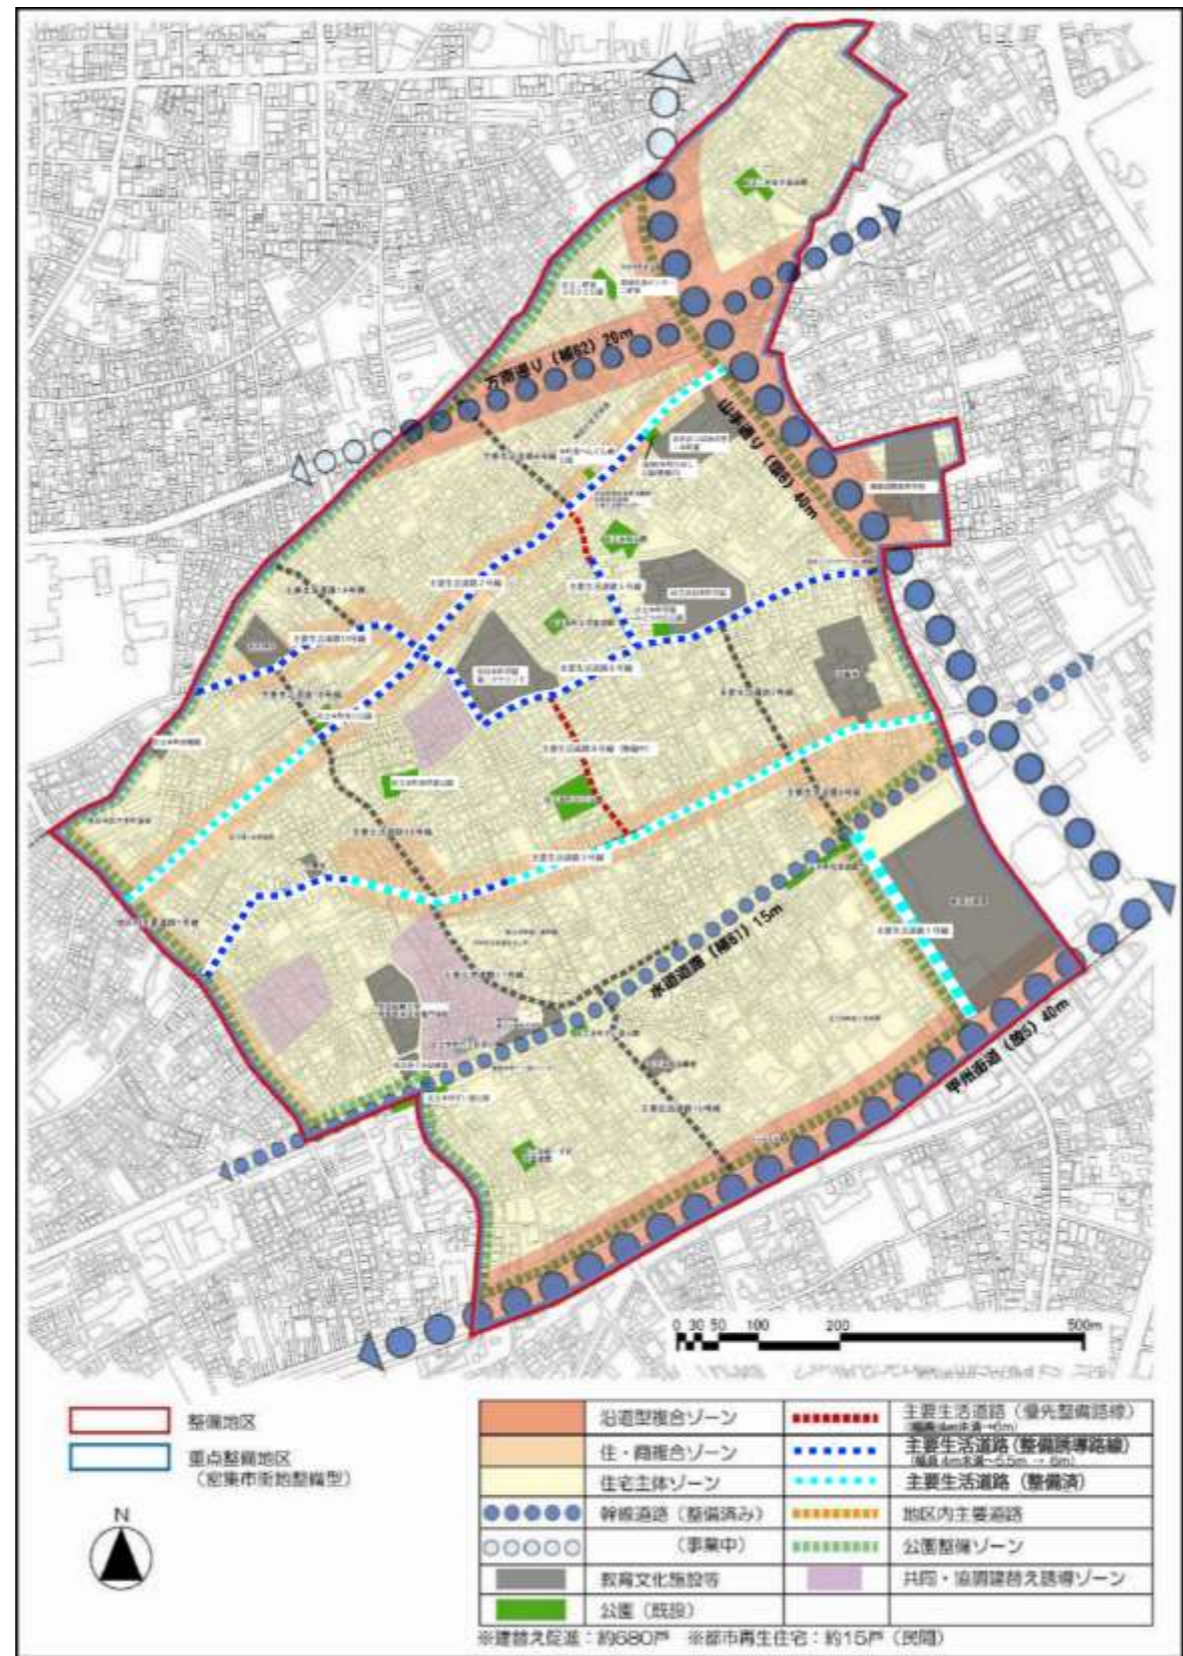

計画の名称	東京都における安全な市街地の形成（Ⅲ期）（防災・安全）		
計画の期間	令和2年度～令和6年度（5年間）	交付対象	東京都・新宿区・台東区・墨田区・江東区・品川区・目黒区・大田区・世田谷区・渋谷区・中野区・杉並区・豊島区・荒川区・板橋区・練馬区・足立区・葛飾区・江戸川区・羽村市・北区

A16-055,056 本町地区住宅市街地総合整備事業(密集型)

※計画図内の「区立本町学園みどりの丘公園」については、令和4年度の財産処分により廃止。