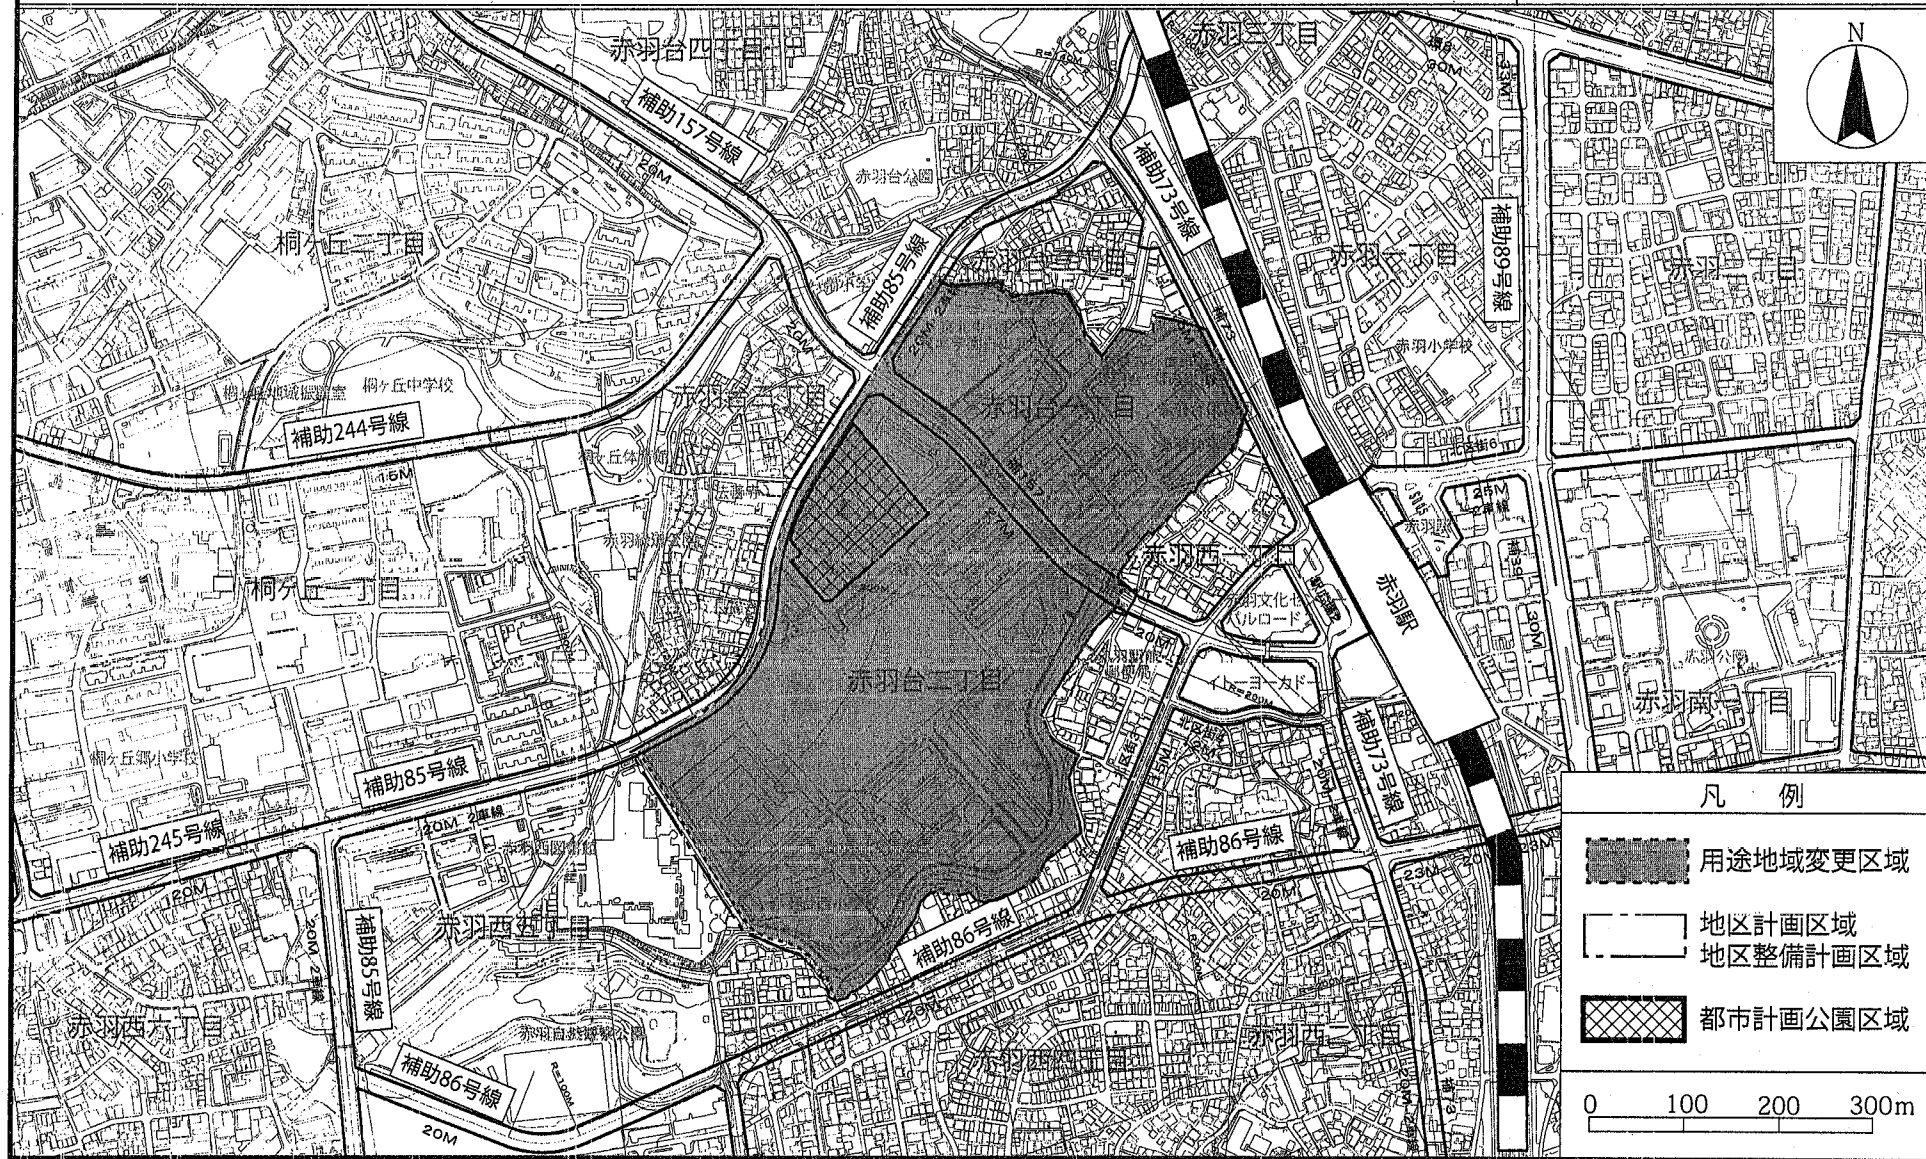

第204回 東京都都市計画審議会 議案・資料(抜粋)

東京都市計画用途地域 位置図

[東京都決定]

[参考] 東京都市計画地区計画 赤羽台周辺地区地区計画 位置図 [北区決定]

[参考] 東京都市計画公園 赤羽台のもり公園 位置図 [北区決定]

凡例

-  用途地域変更区域
-  地区計画区域
地区整備計画区域
-  都市計画公園区域

東京都市計画用途地域 計画図

計画図

[東京都決定]

番号	東京都決定			北区決定		面積
	用途	建ぺい率 (%)	容積率 (%)	高度	防火	
①	一中高	60	150	2高	準防	約 24.4 ha
	一中高	60	200	2高	準防	
②	一中高	60	150	2高	準防	約 1.2 ha
	二中高	60	200	2高	準防	

凡例

- | |
|-----|
| 近商 |
| 300 |
| 80 |

 上段：用途地域
 中段：容積率
 下段：建ぺい率
- | |
|----|
| 準防 |
| 3高 |

 上段：防火地域
 中段：高度地区