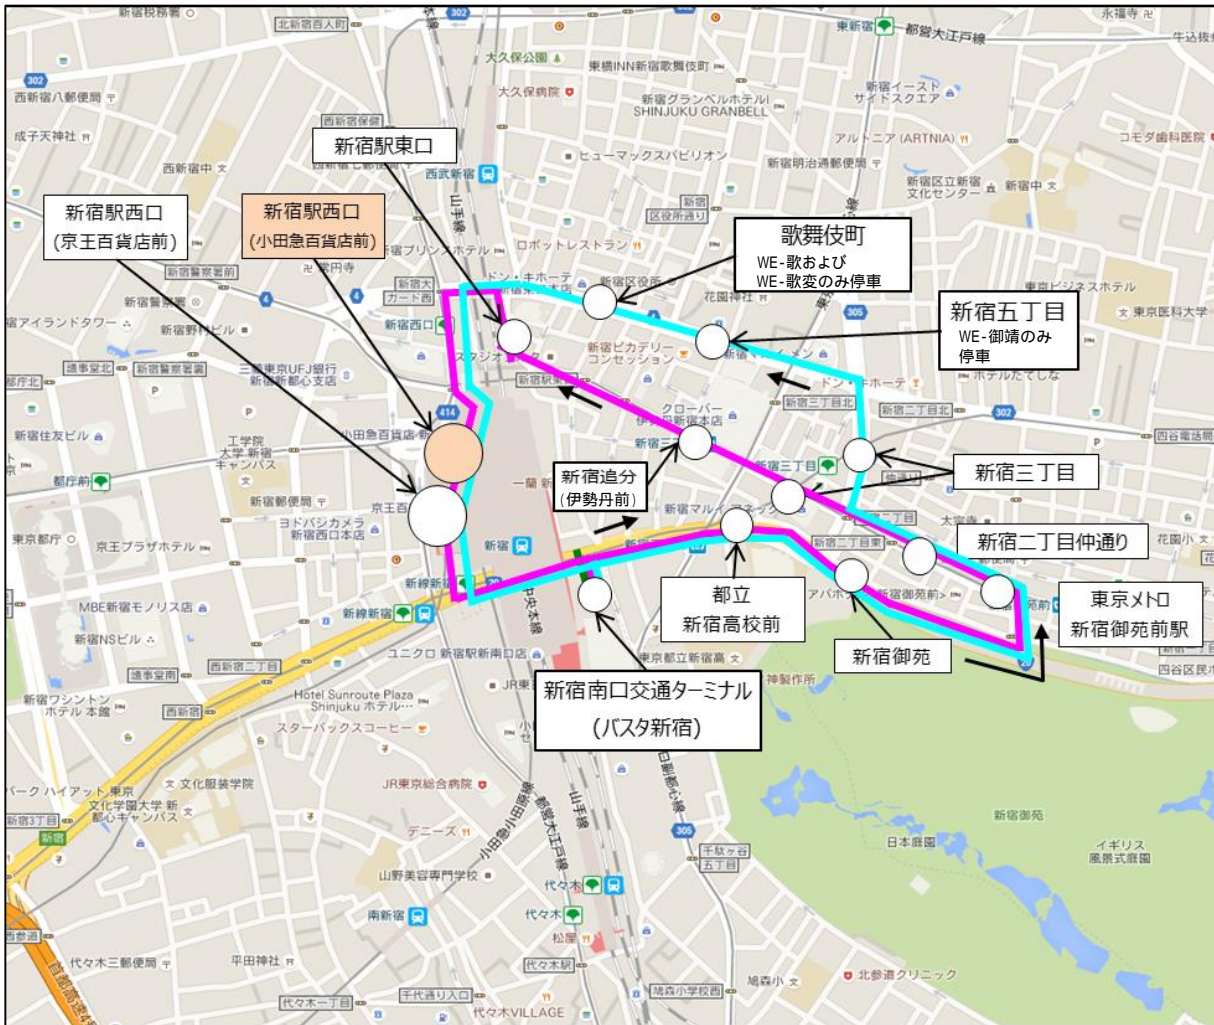

【別紙2】 運行経路図

朝夜ルート

変更前

変更後

【別紙2】 運行経路図

新宿御苑ルート

変更前

変更後

【別紙2】 運行経路図

新宿御苑ルート（追分経由・新宿五丁目経由）

変更前

変更後

凡例				
内容	線種	起点	主な経過地	終点
新宿御苑 土曜夜ルート	—	新宿南口交通ターミナル (バス新宿)	新宿追分 (伊勢丹前)	新宿南口交通ターミナル (バス新宿)
新宿御苑 日曜祝日夜ルート	—	新宿南口交通ターミナル (バス新宿)	新宿五丁目	新宿南口交通ターミナル (バス新宿)

【別紙2】 運行経路図

都庁本庁舎・ハイアットリー
ジェンシー東京前（出庫入庫）

変更前

変更後

凡例				
内容	線種	起点	主な経過地	終点
都庁本庁舎 出庫	— (Red line)	都庁本庁舎	工学院大学前	新宿駅西口 (小田急百貨店前)
ハイアット リージェンシー 入庫	— (Orange line)	新宿駅西口	角筈二丁目	ハイアットリー ジェンシー東京前