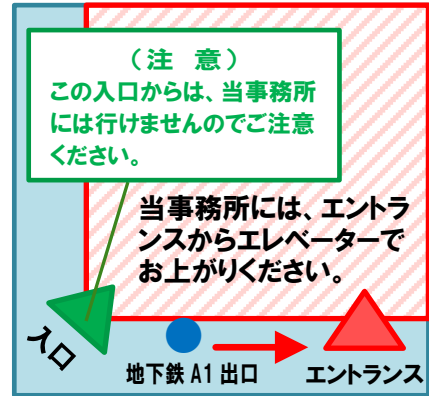

勝どきサンスクエア 1階 案内図

交通機関

都営大江戸線

勝どき駅 (A1 番出口) 徒歩2分

※ A1 番出口へ上がる途中、ビル地下1階へ直結の入口がございます。

※ 地上からお越しの場合、ビルへは清澄通り側エントランスをご利用ください。

都営バス 業10 (新橋~とうきょうスカイツリー駅前) ※新橋方向は停車しません。

門33 (豊海水産埠頭~亀戸駅前)

都05 (東京駅丸の内南口~晴海埠頭、東京ビックサイト)

都04 (東京駅丸の内南口~豊海水産埠頭)

東15 (東京駅八重洲口~深川車庫前)

都03 (四ツ谷駅~晴海埠頭)

勝どき駅前バス停 徒歩4分

<注意>

来客用の駐車場はございません。

公共の交通機関をご利用いただくか、周辺の有料駐車場等をご利用ください。