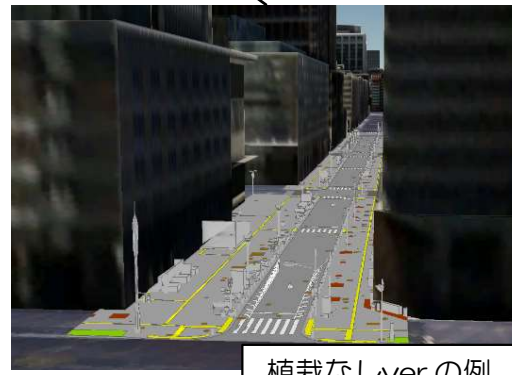

整備エリア（西新宿地区）

- : LOD2
- : LOD3.0
- : LOD3.1
- : LOD3.2
- : 地下空間モデル

整備エリア（大丸有地区）

— デモルート

背景図
出典：東京駅周辺屋内地図オープンデータ
(令和2年度更新版)

- : LOD2
- : LOD3.0
- : LOD3.1
- : LOD3.2
- : 地下空間モデル

植栽ありver.の例

植栽なしver.の例

整備エリア（南大沢地区）

A 3D digital model of a city street scene. The scene features a wide road with white dashed lane markings. On the left side of the road, there is a row of stylized green trees. In the background, there are several grey and white rectangular buildings of varying heights, representing a city skyline. The lighting is bright, suggesting a clear day. A blue horizontal banner with white text is overlaid across the middle of the image.