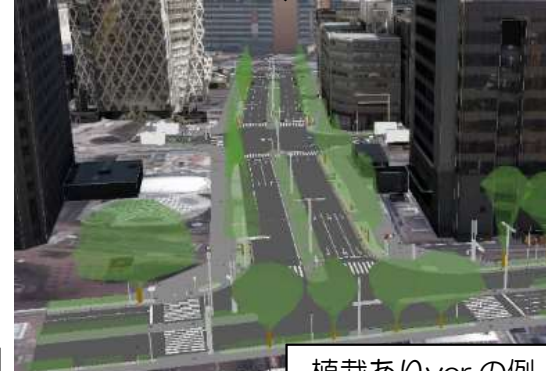

整備エリア（西新宿地区）

- : LOD2
- : LOD3.0
- : LOD3.1
- : LOD3.2
- : 地下空間モデル

整備エリア（大丸有地区）

— デモルート

背景図
出典：東京駅周辺屋内地図オープンデータ
(令和2年度更新版)

- : LOD2
- : LOD3.0
- : LOD3.1
- : LOD3.2
- : 地下空間モデル

植栽ありver.の例

植栽なしver.の例

整備エリア（南大沢地区）

A 3D digital model of a city street scene. The scene features a wide road with white dashed lane markings. On the left side of the road, there is a row of stylized green trees. In the background, there are several grey and white rectangular buildings of varying heights, representing a city skyline. The lighting is bright, suggesting a clear day. A blue horizontal banner with white text is overlaid across the middle of the image.