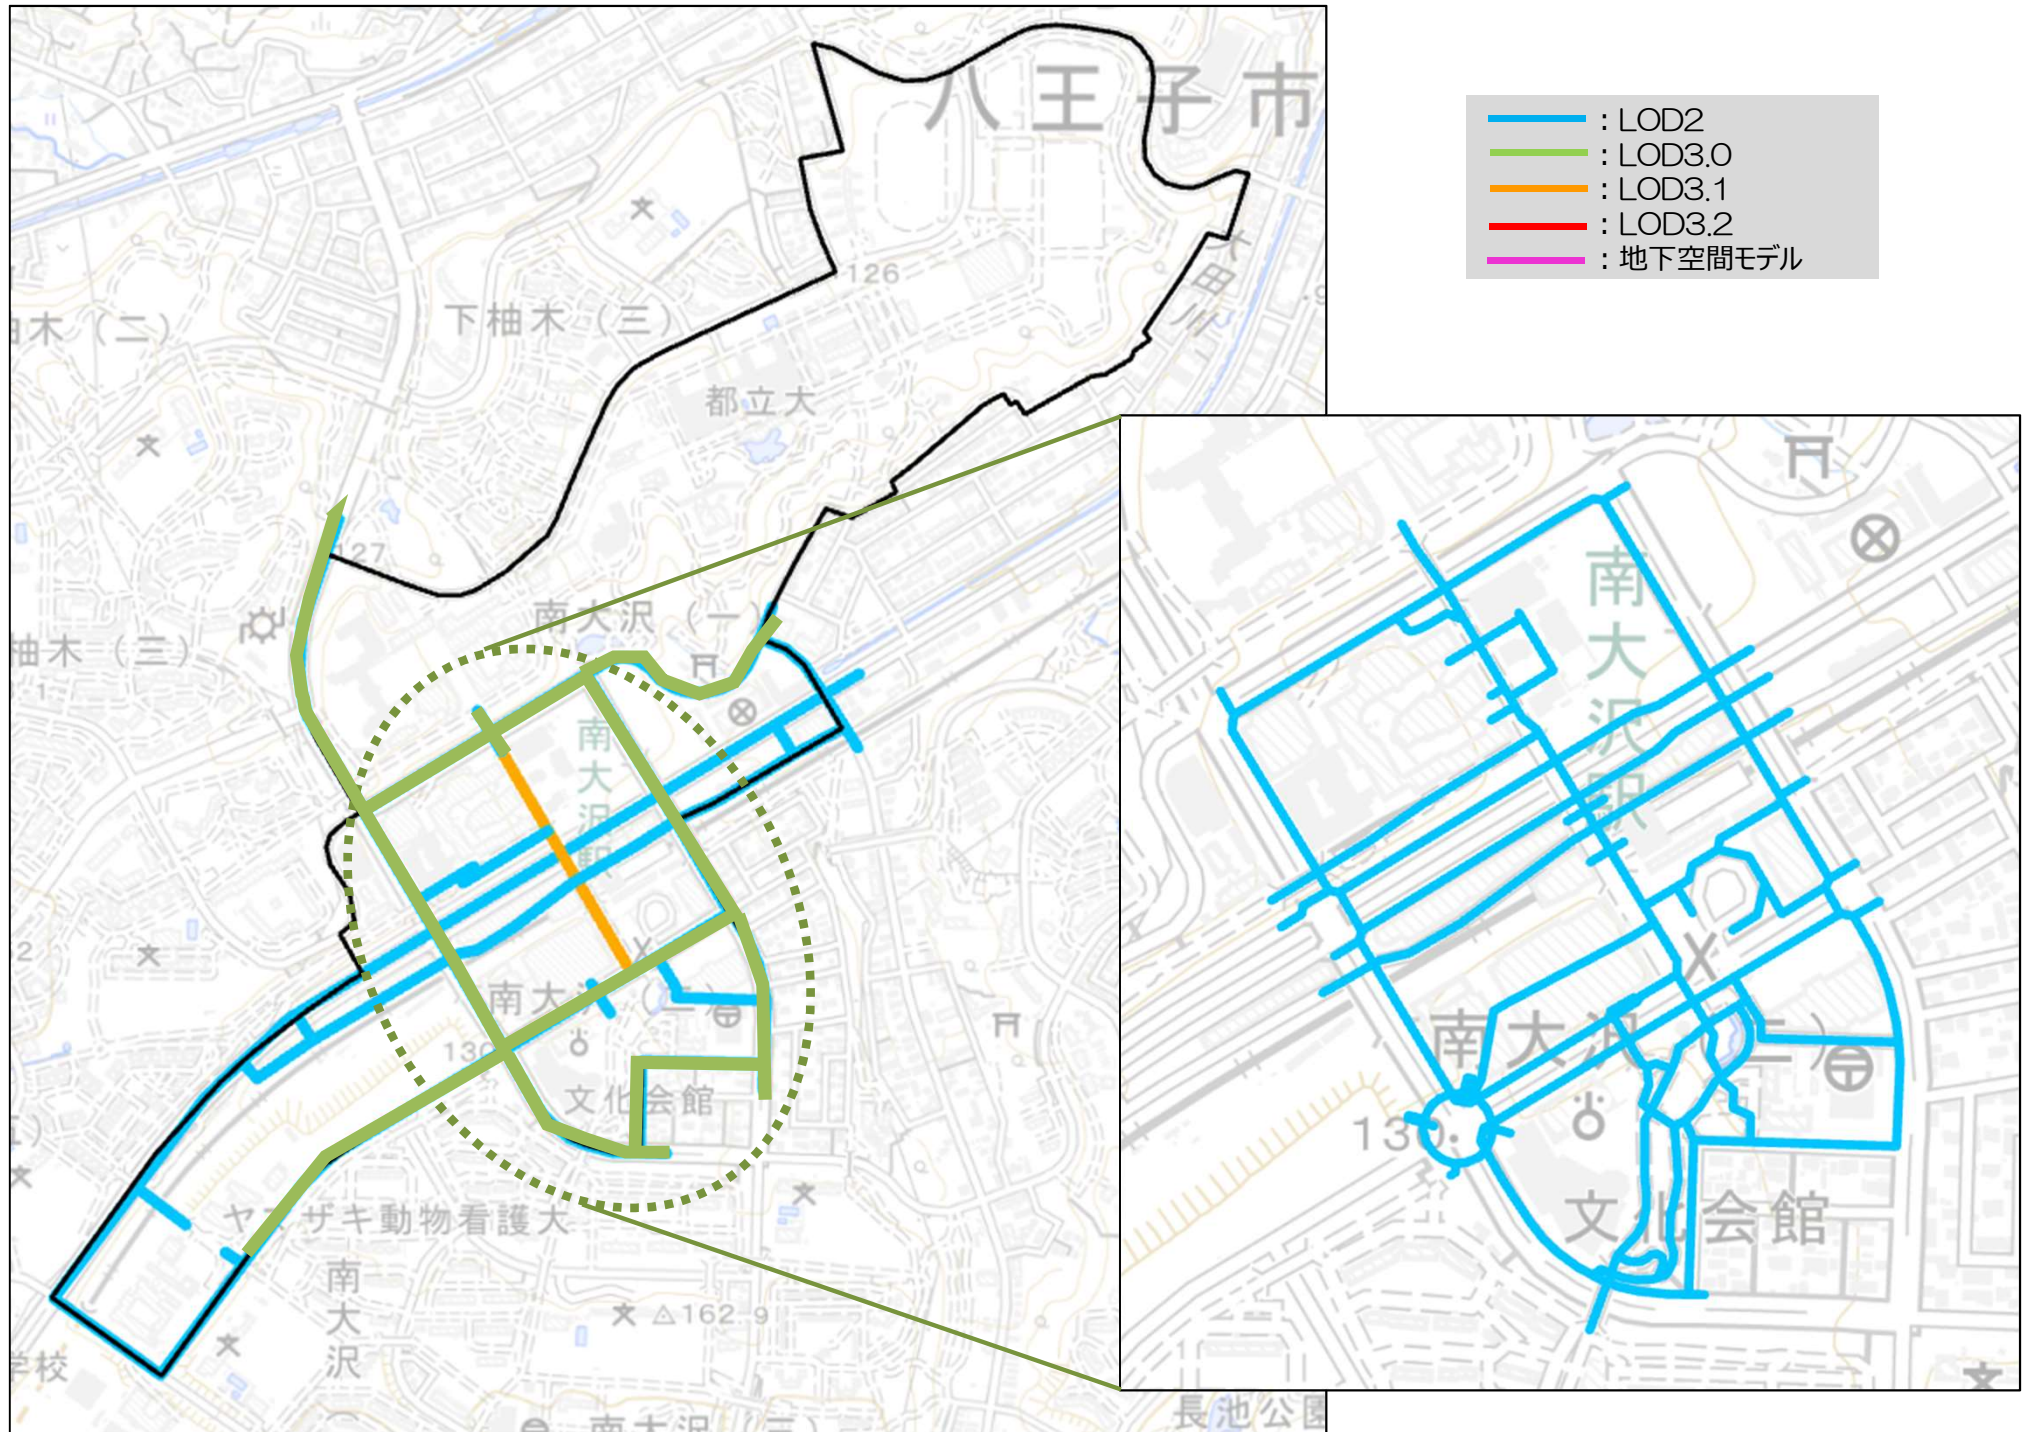

整備エリア（西新宿地区）

- : LOD2
- : LOD3.0
- : LOD3.1
- : LOD3.2
- : 地下空間モデル

整備エリア（大丸有地区）

— デモルート

背景図
出典：東京駅周辺屋内地図オープンデータ
(令和2年度更新版)

- : LOD2
- : LOD3.0
- : LOD3.1
- : LOD3.2
- : 地下空間モデル

植栽ありver.の例

植栽なしver.の例

整備エリア（南大沢地区）

A 3D digital model of a city street scene. The scene features a wide road with white dashed lane markings. On the left side of the road, there is a row of stylized green trees. In the background, there are several grey and white rectangular buildings of varying heights, representing a city skyline. The lighting is bright, suggesting a clear day. A blue horizontal banner with white text is overlaid across the middle of the image.

実際の整備データ（3D都市モデル）のご紹介