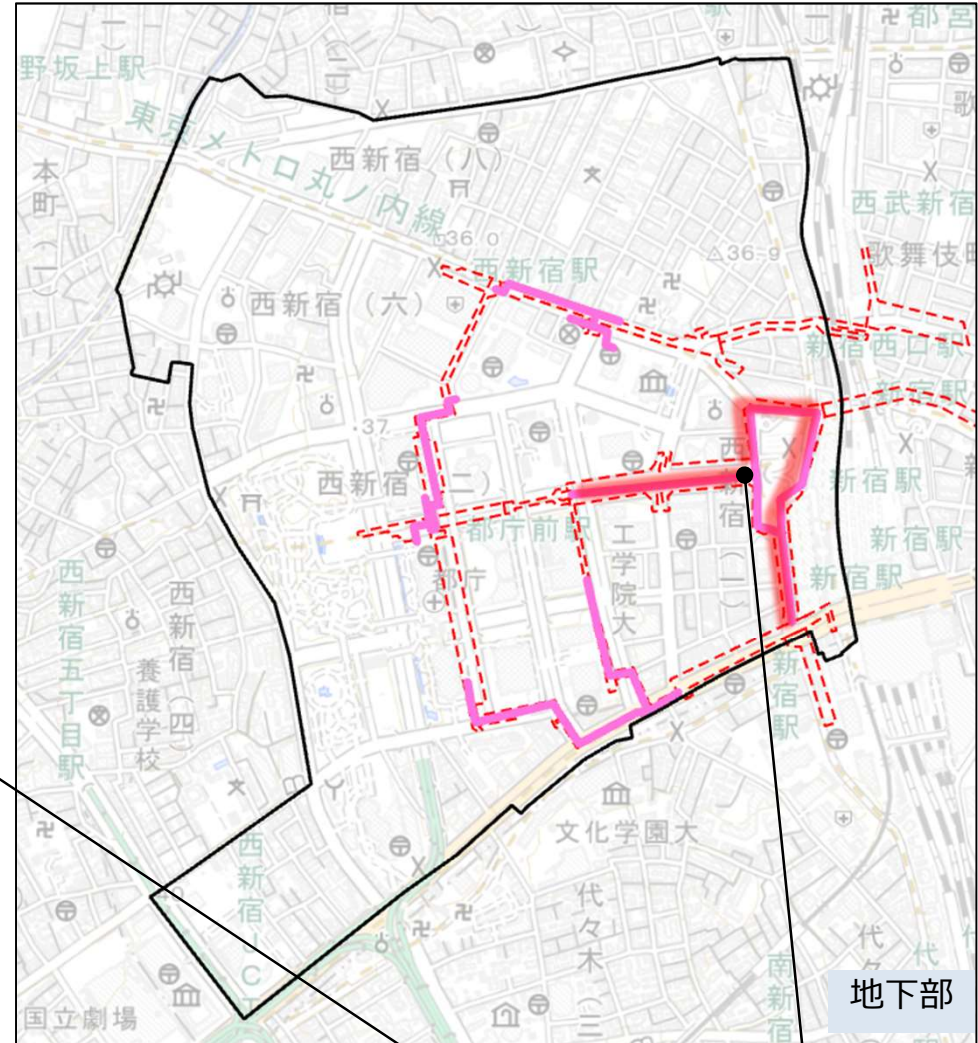

整備エリア（西新宿地区）

- : LOD2
- : LOD3.0
- : LOD3.1
- : LOD3.2
- : 地下空間モデル

整備エリア（大丸有地区）

— デモルート

背景図
出典：東京駅周辺屋内地図オープンデータ
(令和2年度更新版)

- : LOD2
- : LOD3.0
- : LOD3.1
- : LOD3.2
- : 地下空間モデル

植栽ありver.の例

植栽なしver.の例

整備エリア（南大沢地区）

A 3D digital model of a city street scene. The scene features a wide road with white dashed lane markings. On the left side of the road, there is a row of stylized green trees. In the background, there are several grey and white rectangular buildings of varying heights, representing a city skyline. The lighting is bright, suggesting a clear day. A blue horizontal banner with white text is overlaid across the middle of the image.

実際の整備データ（3D都市モデル）のご紹介