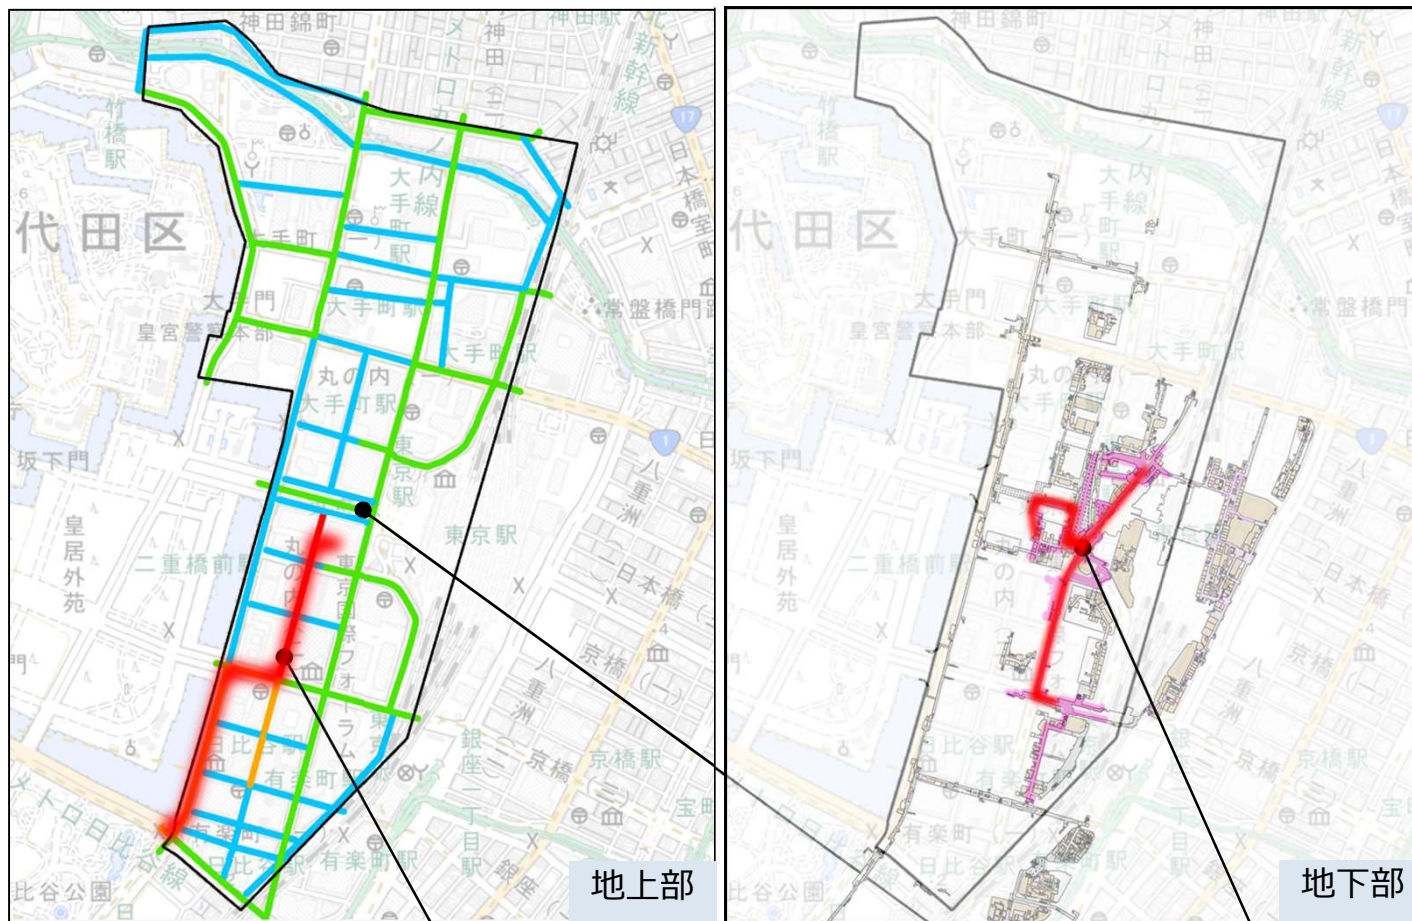

整備エリア（西新宿地区）

- : LOD2
- : LOD3.0
- : LOD3.1
- : LOD3.2
- : 地下空間モデル

整備エリア（大丸有地区）

— デモルート

背景図
出典：東京駅周辺屋内地図オープンデータ
(令和2年度更新版)

- : LOD2
- : LOD3.0
- : LOD3.1
- : LOD3.2
- : 地下空間モデル

植栽ありver.の例

植栽なしver.の例

整備エリア（南大沢地区）

A 3D digital model of a city street scene. The scene features a wide road with white dashed lane markings. On the left side of the road, there is a row of stylized green trees. In the background, there are several grey and white rectangular buildings of varying heights, representing a city skyline. The lighting is bright, suggesting a clear day. A blue horizontal banner with white text is overlaid across the middle of the image.

実際の整備データ（3D都市モデル）のご紹介