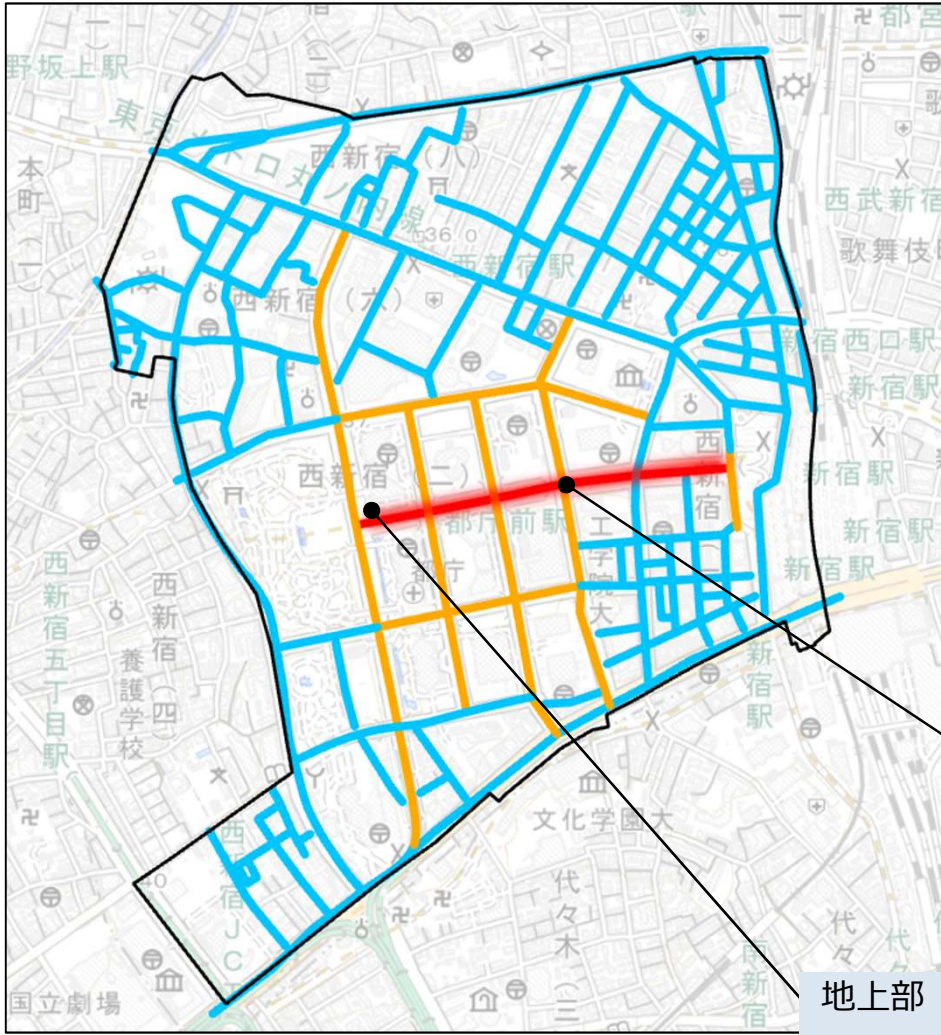

整備エリア（西新宿地区）

- : LOD2
- : LOD3.0
- : LOD3.1
- : LOD3.2
- : 地下空間モデル

整備エリア（大丸有地区）

— デモルート

背景図
出典：東京駅周辺屋内地図オープンデータ
(令和2年度更新版)

- : LOD2
- : LOD3.0
- : LOD3.1
- : LOD3.2
- : 地下空間モデル

植栽ありver.の例

植栽なしver.の例

整備エリア（南大沢地区）

A 3D digital model of a city street scene. The scene features a wide road with white dashed lane markings. On the left side of the road, there is a row of stylized green trees. In the background, there are several grey and white rectangular buildings of varying heights, representing a city skyline. The lighting is bright, suggesting a clear day. A blue horizontal banner with white text is overlaid across the middle of the image.

実際の整備データ（3D都市モデル）のご紹介