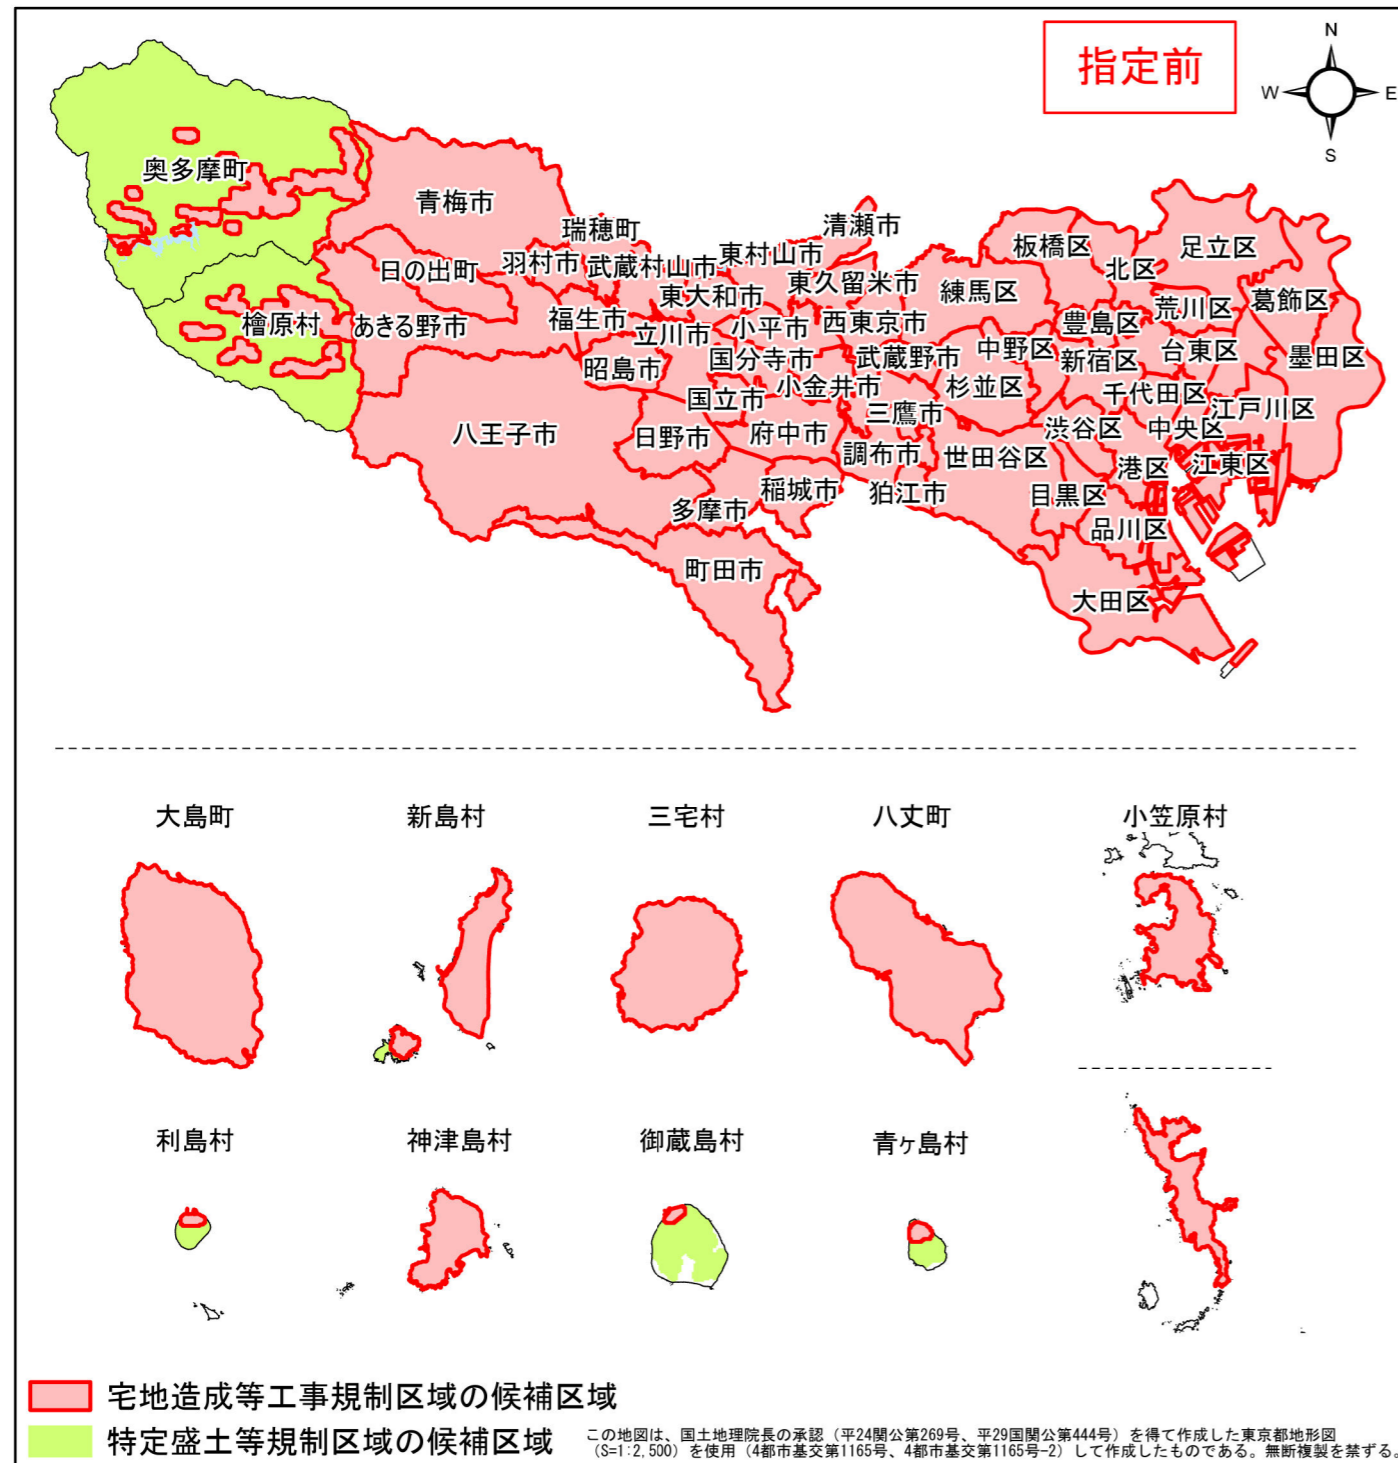

# 宅地造成等工事規制区域・特定盛土等規制区域の候補区域

区 域	宅地造成等工事規制区域、 特定盛土等規制区域の候補区域
所 在 地	小笠原村
調 査 時 期	令和4年12月～令和5年12月

全体位置図(縮尺= 1:500,000)

詳細位置図(縮尺= 1:350,000)