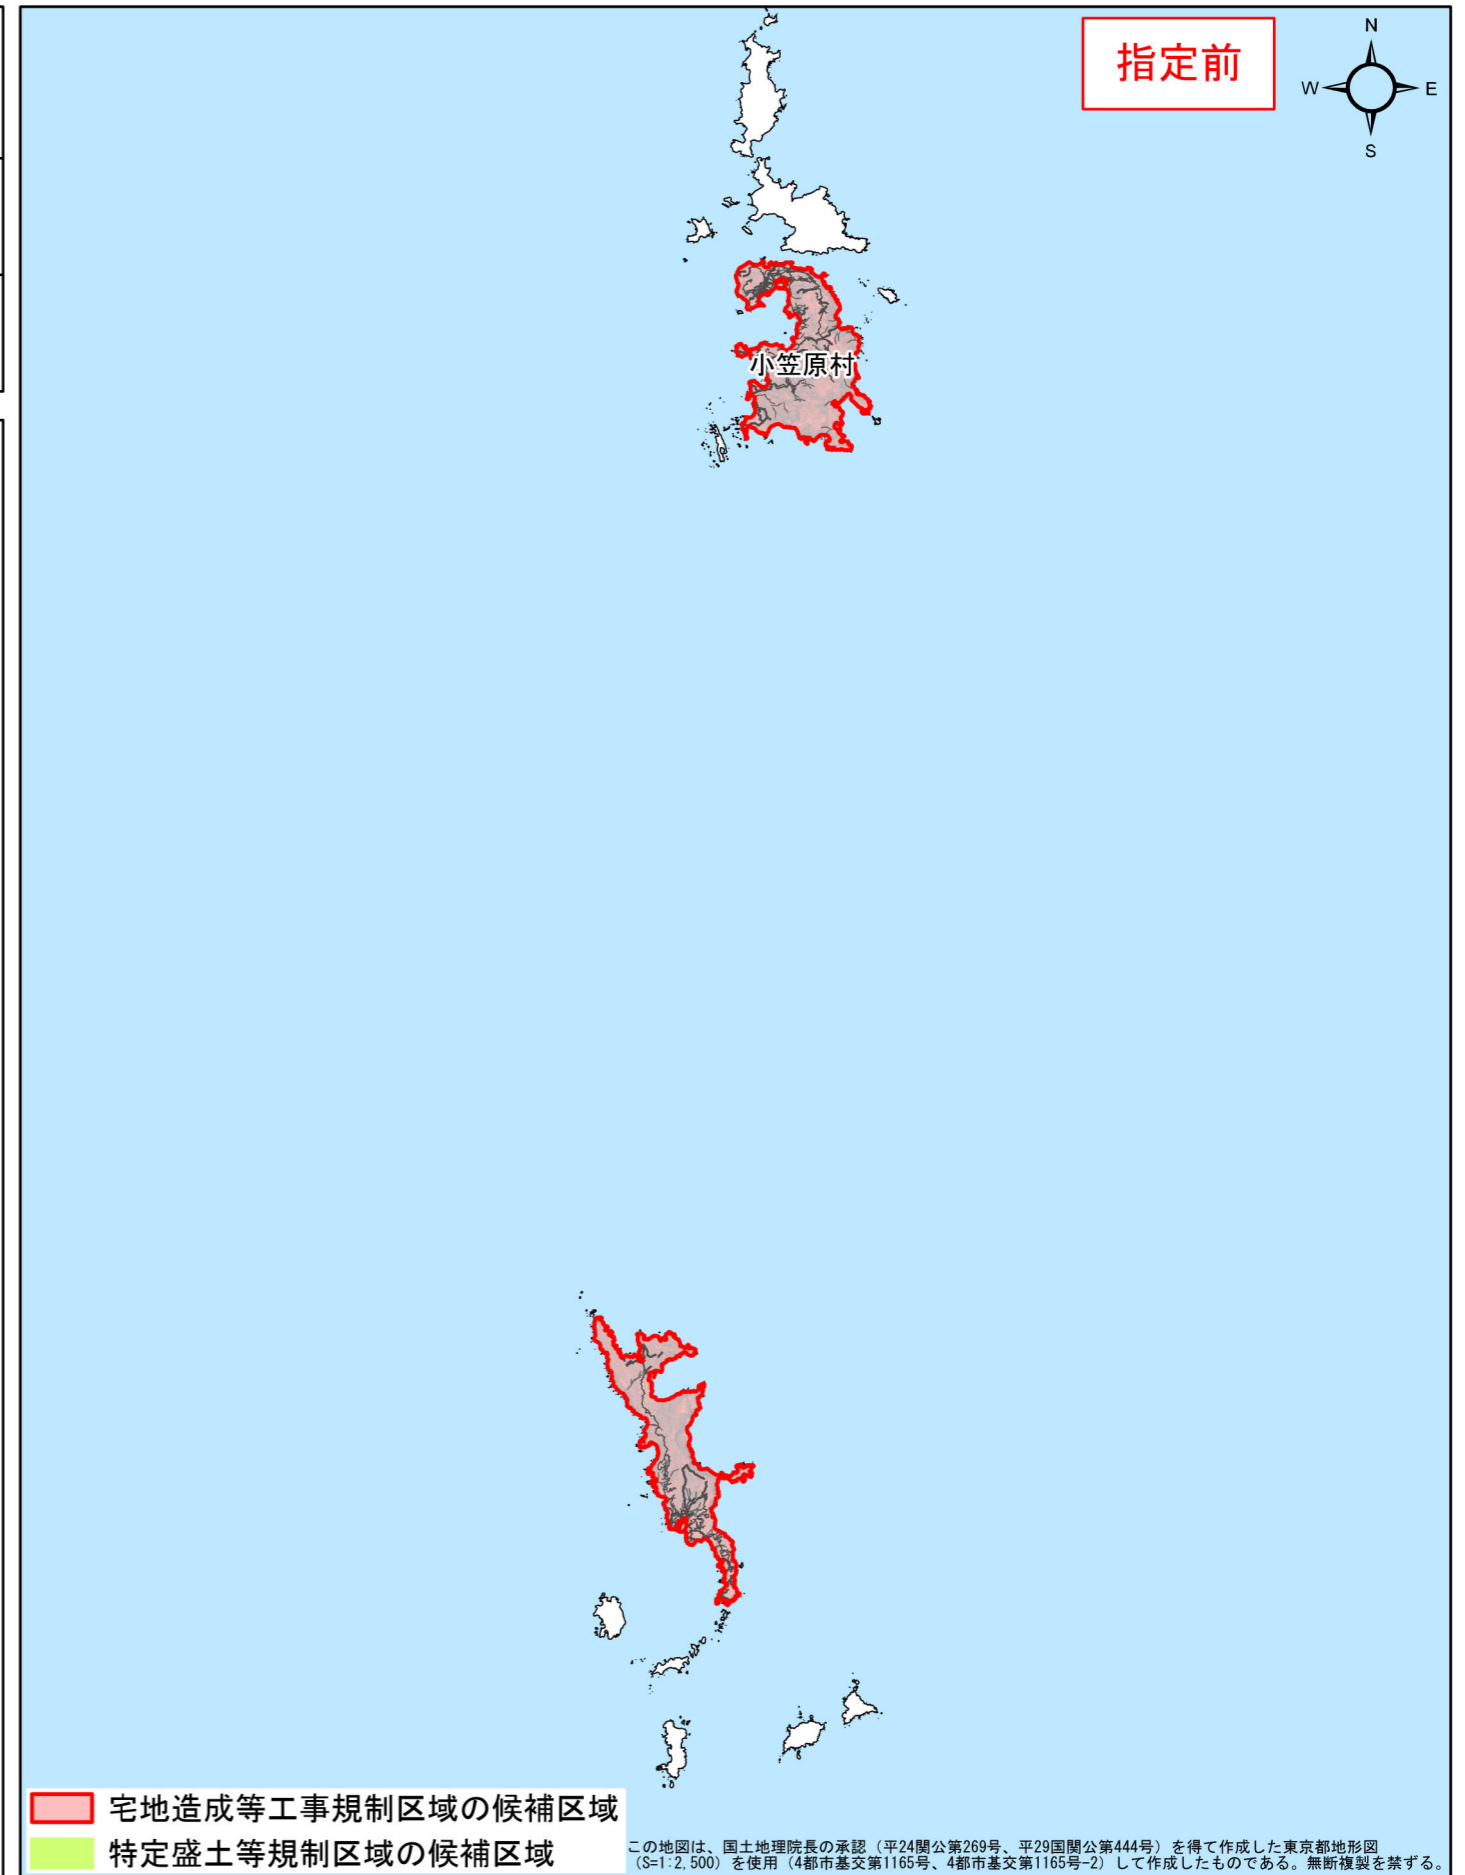

# 宅地造成等工事規制区域・特定盛土等規制区域の候補区域

区 域	宅地造成等工事規制区域、 特定盛土等規制区域の候補区域
所 在 地	小笠原村
調 査 時 期	令和4年12月～令和5年12月

全体位置図(縮尺= 1:500,000)

詳細位置図(縮尺= 1:350,000)