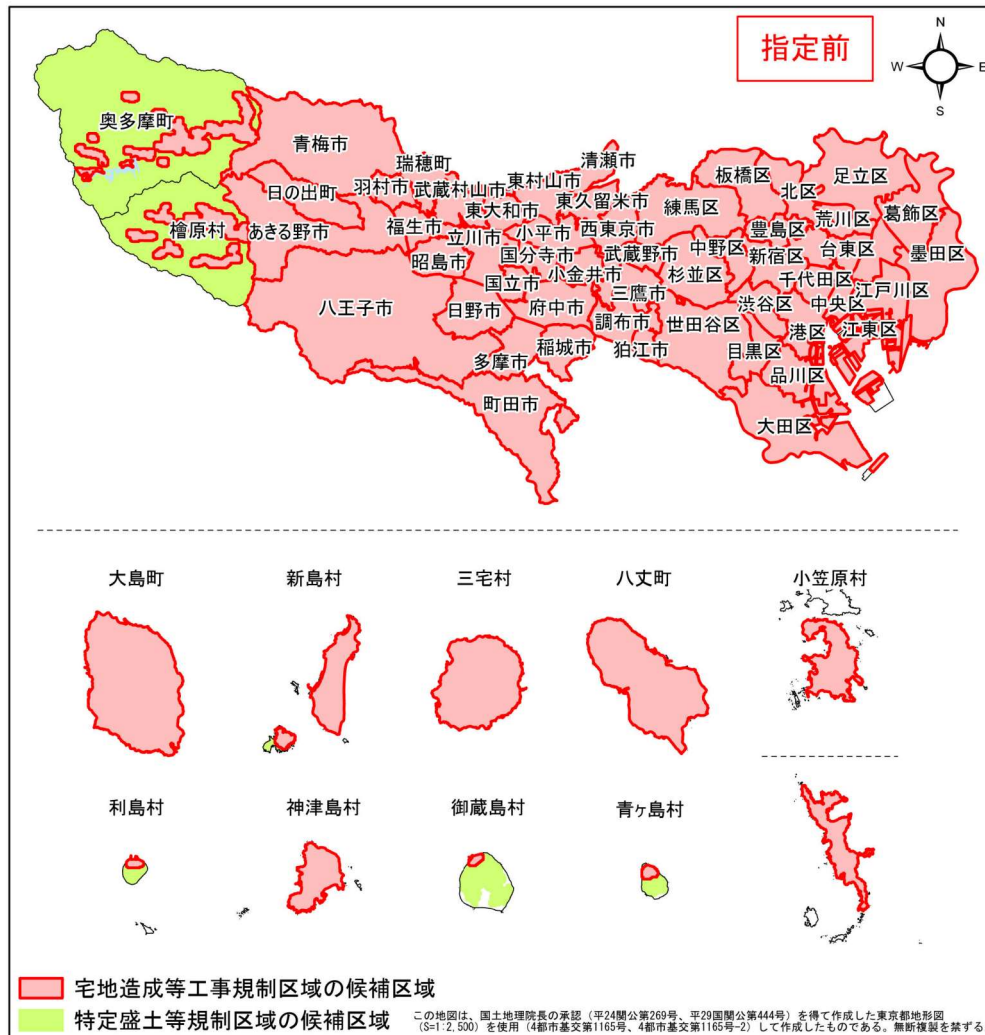

# 宅地造成等工事規制区域・特定盛土等規制区域の候補区域

区 域	宅地造成等工事規制区域、 特定盛土等規制区域の候補区域
所 在 地	八丈町
調 査 時 期	令和4年12月～令和5年12月

全体位置図(縮尺= 1:500,000)

詳細位置図(縮尺= 1:150,000)