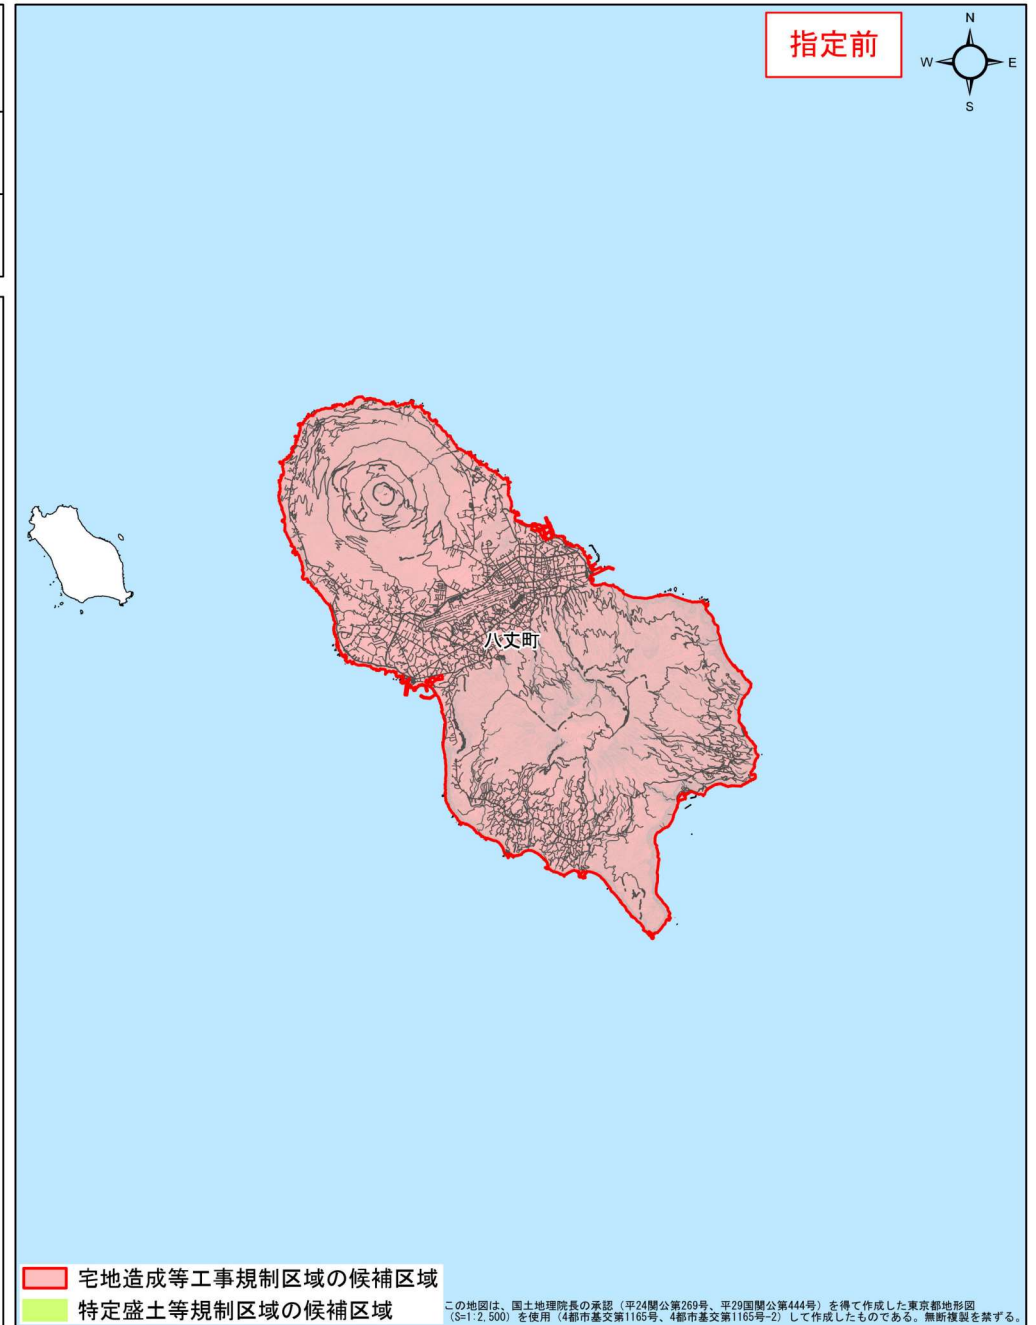

# 宅地造成等工事規制区域・特定盛土等規制区域の候補区域

区 域	宅地造成等工事規制区域、 特定盛土等規制区域の候補区域
所 在 地	八丈町
調 査 時 期	令和4年12月～令和5年12月

全体位置図(縮尺= 1:500,000)

詳細位置図(縮尺= 1:150,000)