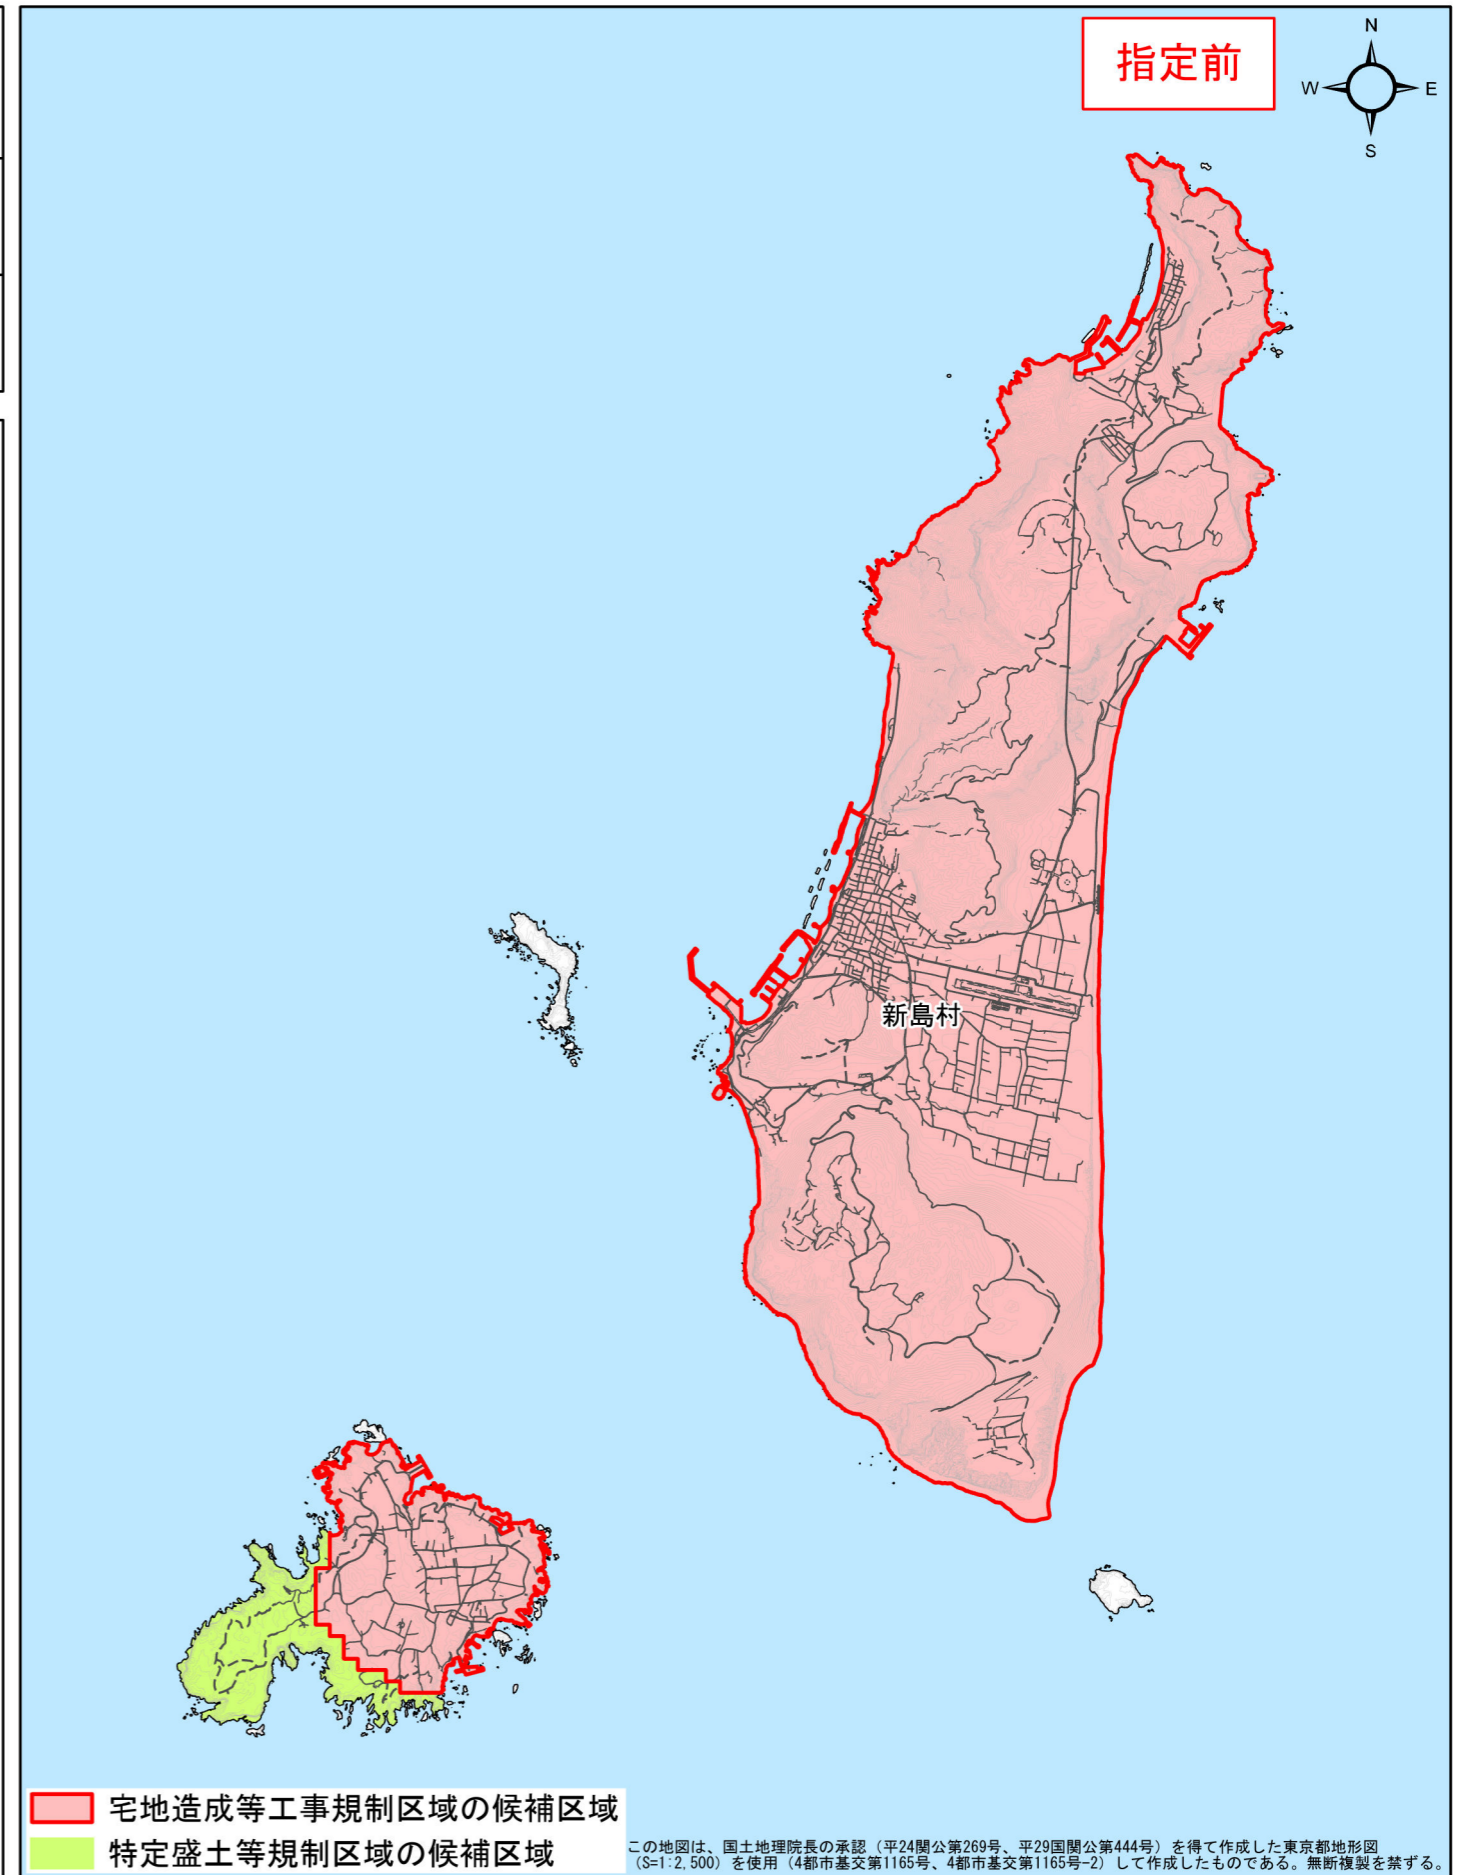

宅地造成等工事規制区域・特定盛土等規制区域の候補区域

区 域	宅地造成等工事規制区域、 特定盛土等規制区域の候補区域
所 在 地	新島村
調 査 時 期	令和4年12月～令和5年12月

全体位置図(縮尺= 1:500,000)

詳細位置図(縮尺= 1:75,000)