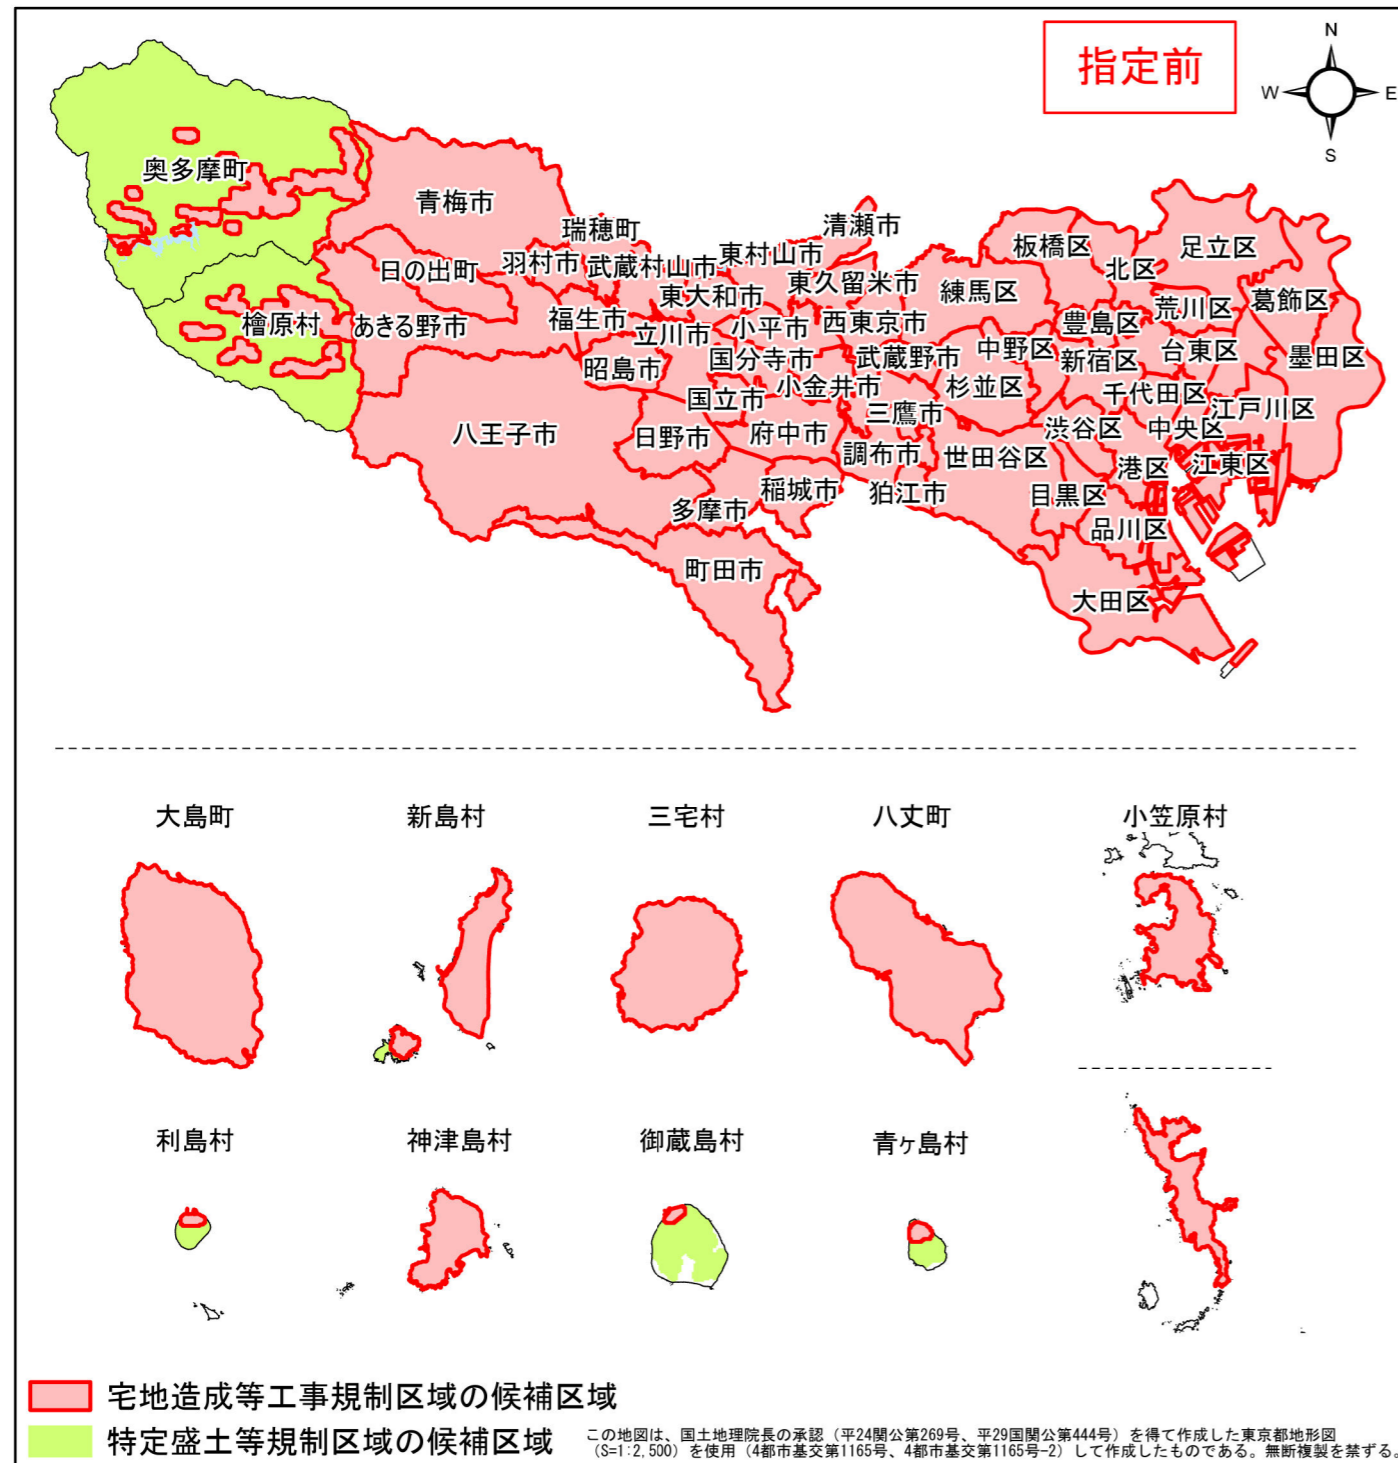

宅地造成等工事規制区域・特定盛土等規制区域の候補区域

区 域	宅地造成等工事規制区域、 特定盛土等規制区域の候補区域
所 在 地	新島村
調 査 時 期	令和4年12月～令和5年12月

全体位置図(縮尺= 1:500,000)

詳細位置図(縮尺= 1:75,000)