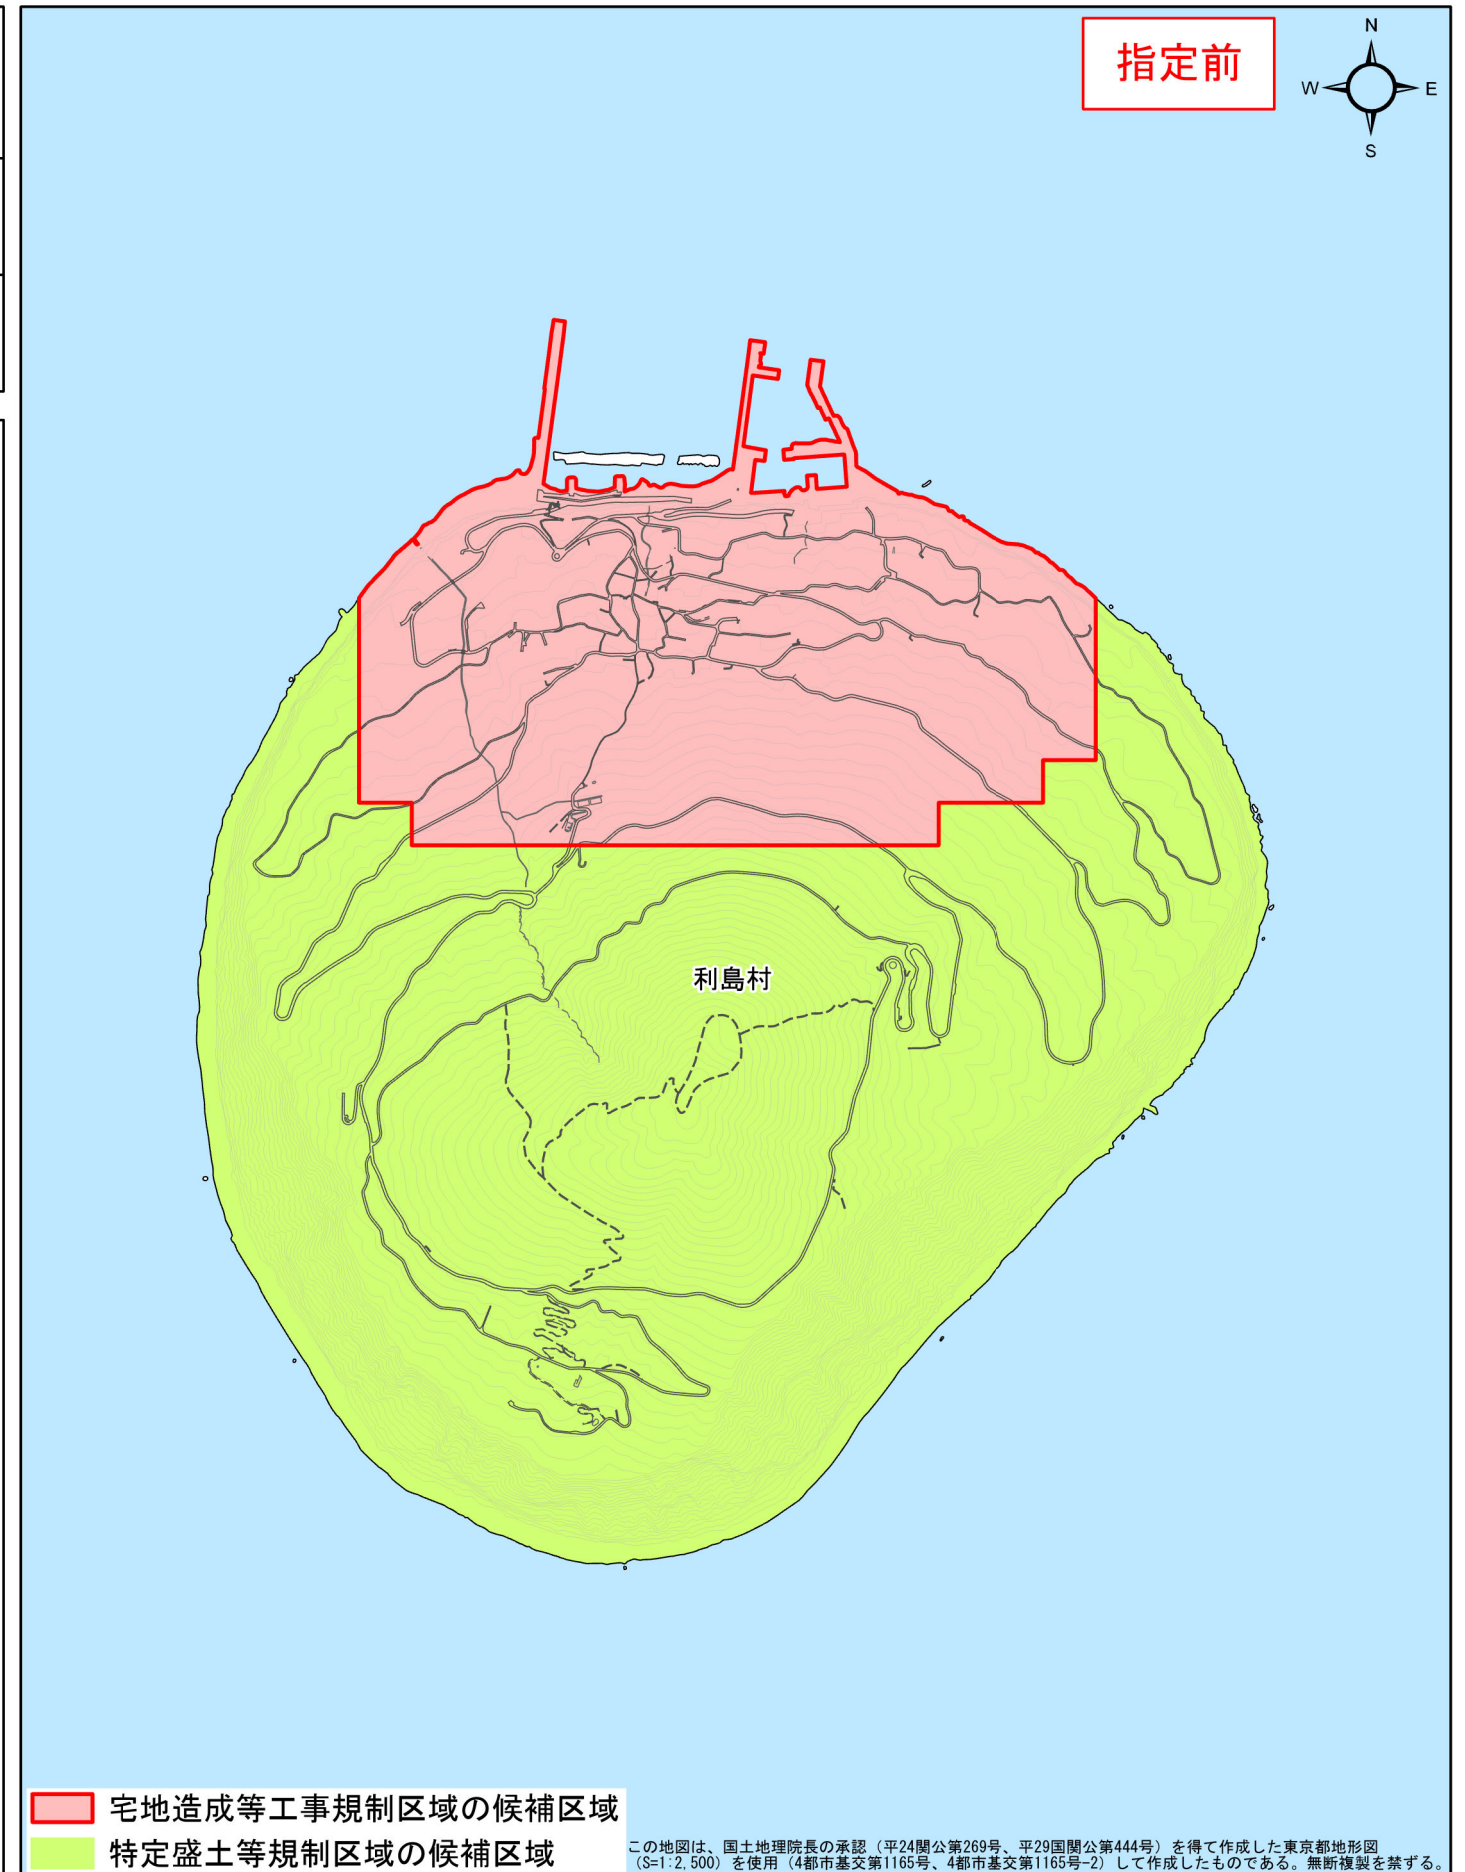

# 宅地造成等工事規制区域・特定盛土等規制区域の候補区域

区 域	宅地造成等工事規制区域、 特定盛土等規制区域の候補区域
所 在 地	利島村
調 査 時 期	令和4年12月～令和5年12月

全体位置図(縮尺= 1:500,000)

詳細位置図(縮尺= 1:20,000)