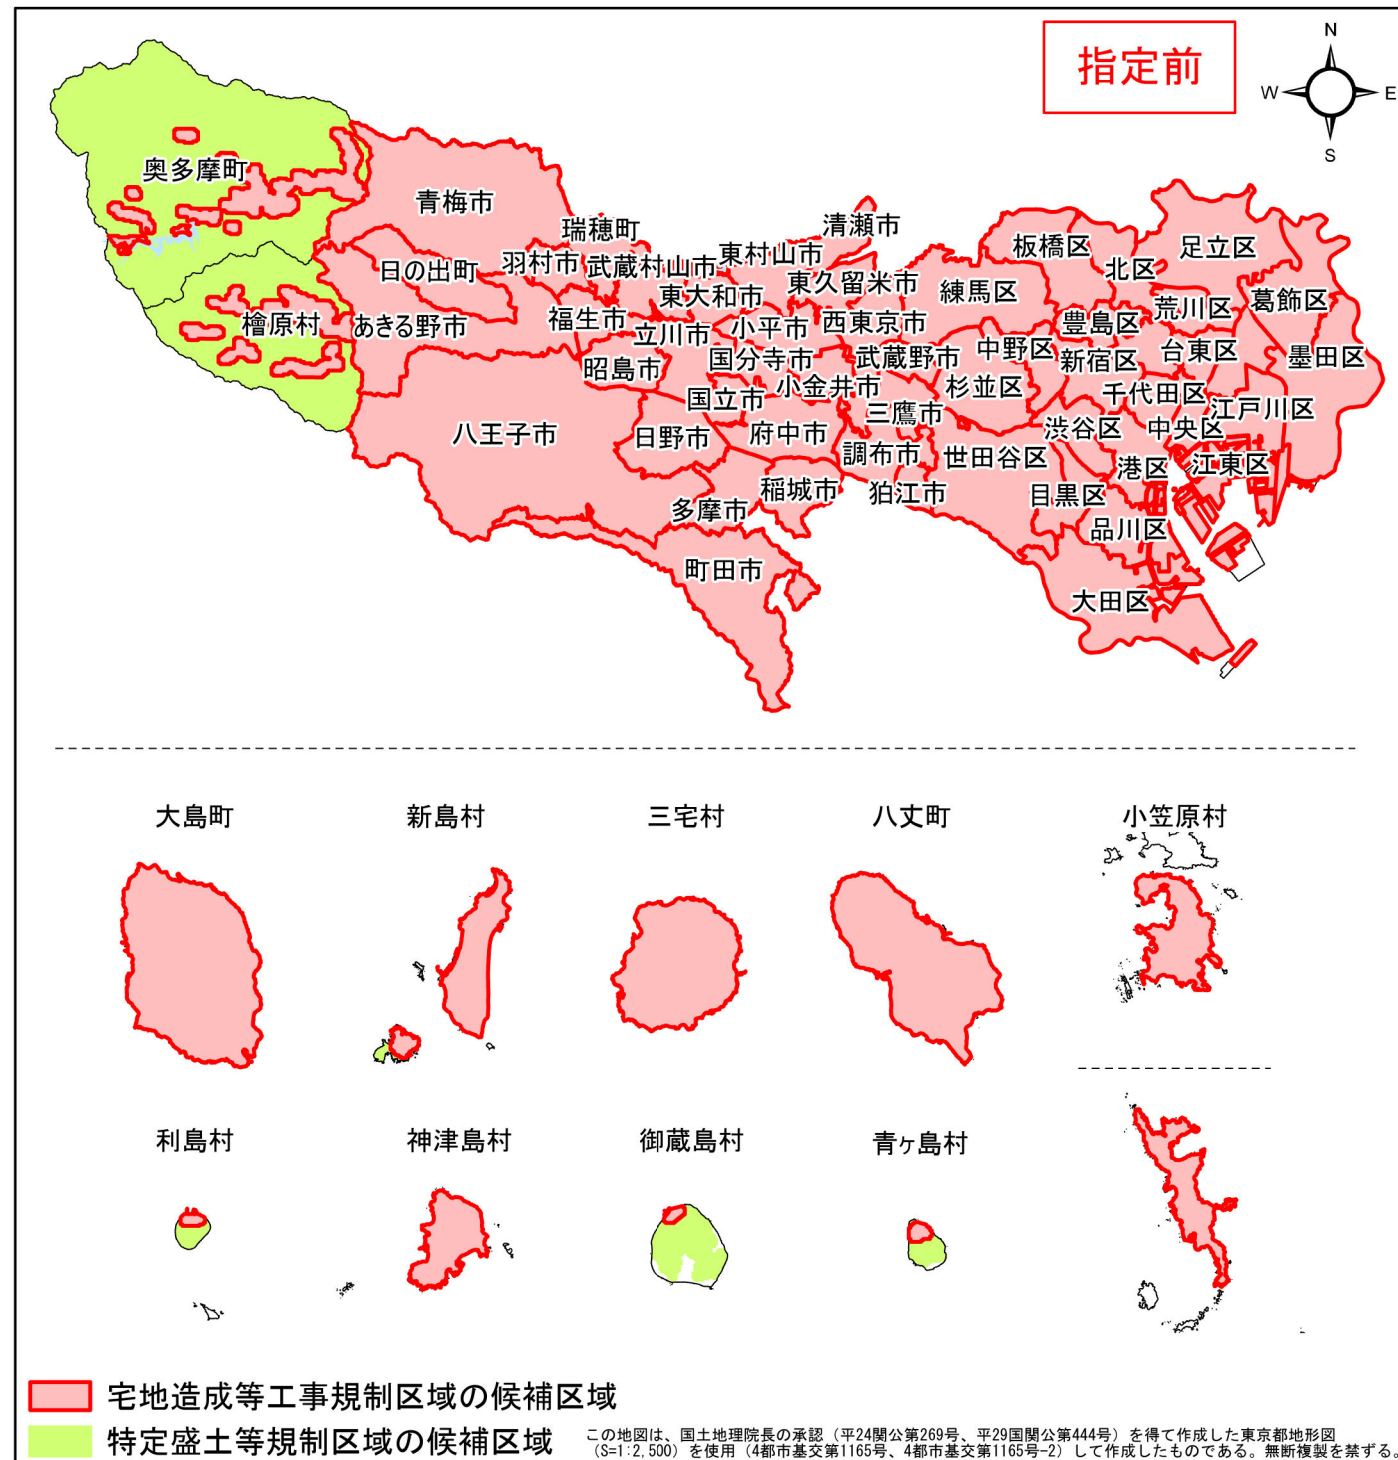

# 宅地造成等工事規制区域・特定盛土等規制区域の候補区域

区 域	宅地造成等工事規制区域、 特定盛土等規制区域の候補区域
所 在 地	利島村
調 査 時 期	令和4年12月～令和5年12月

全体位置図(縮尺= 1:500,000)

詳細位置図(縮尺= 1:20,000)