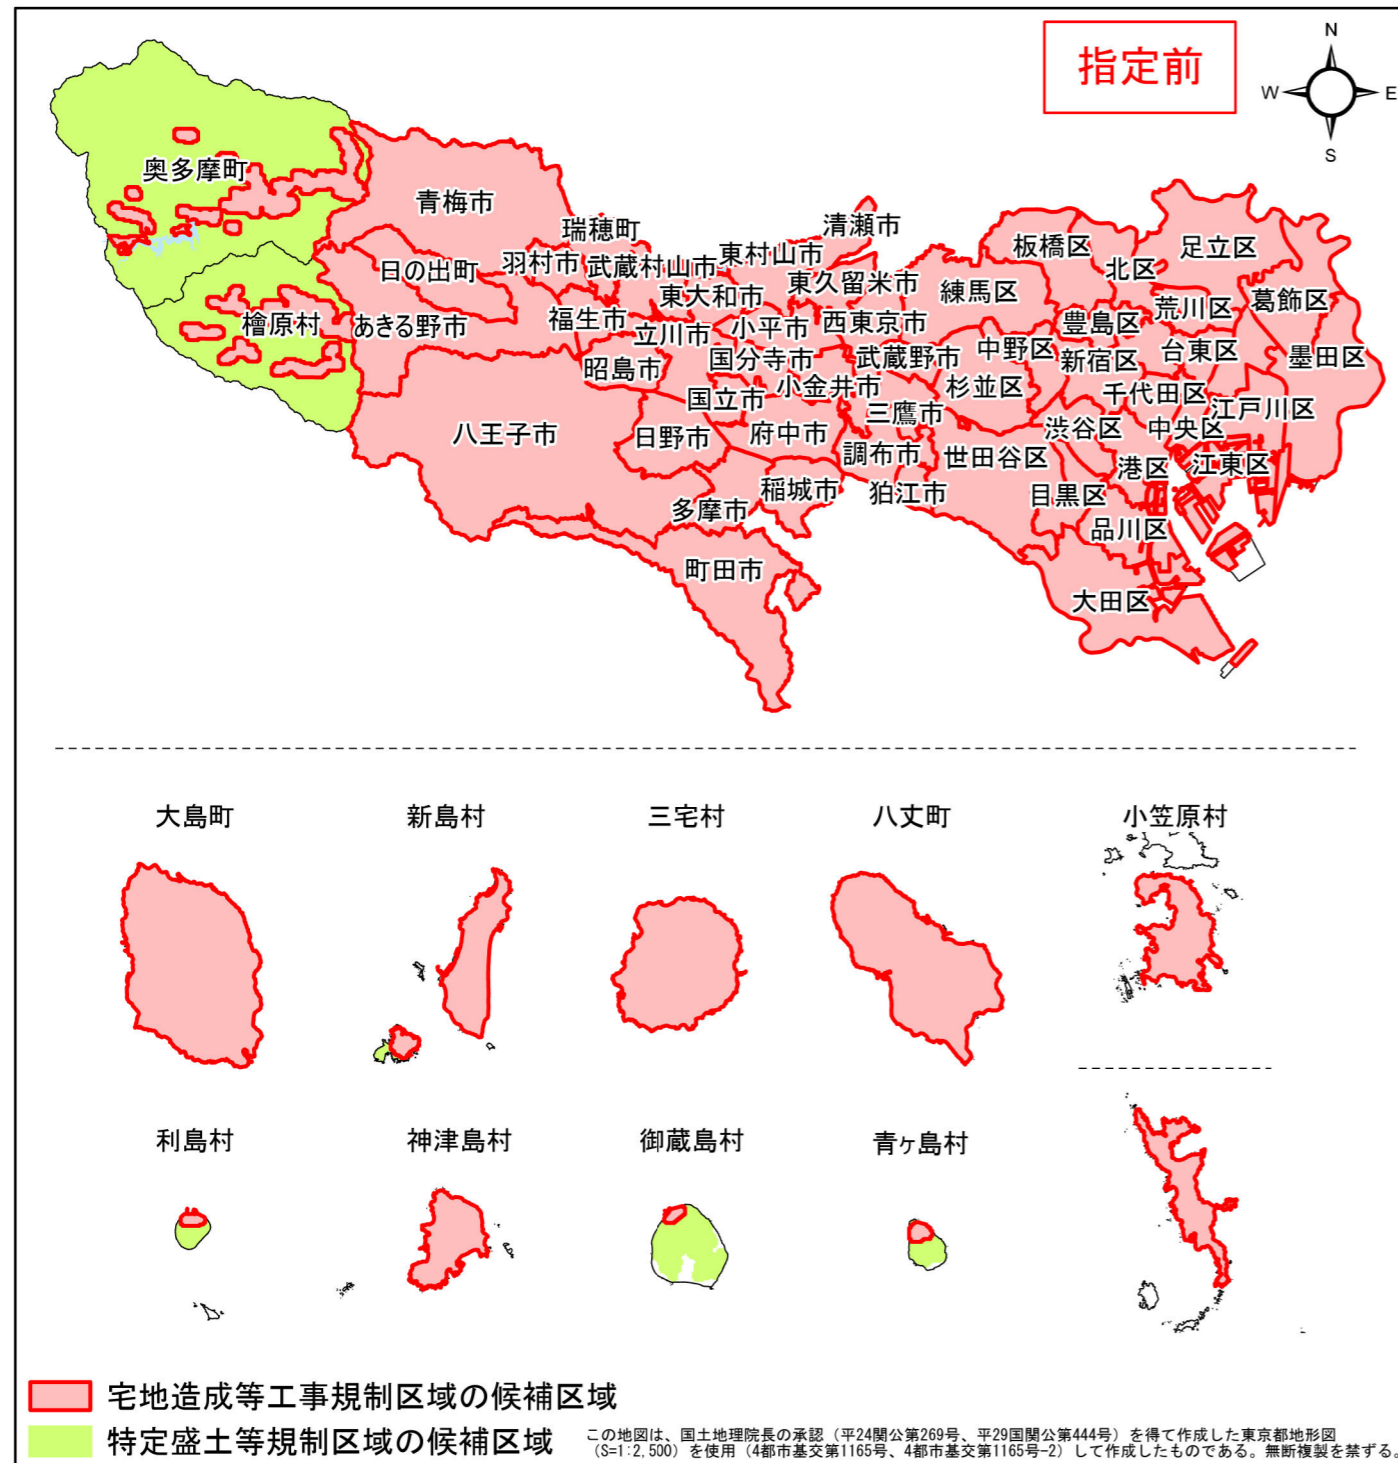

宅地造成等工事規制区域・特定盛土等規制区域の候補区域

区 域	宅地造成等工事規制区域、 特定盛土等規制区域の候補区域
所 在 地	稲城市
調 査 時 期	令和4年12月～令和5年12月

全体位置図(縮尺= 1:500,000)

詳細位置図(縮尺= 1:40,000)