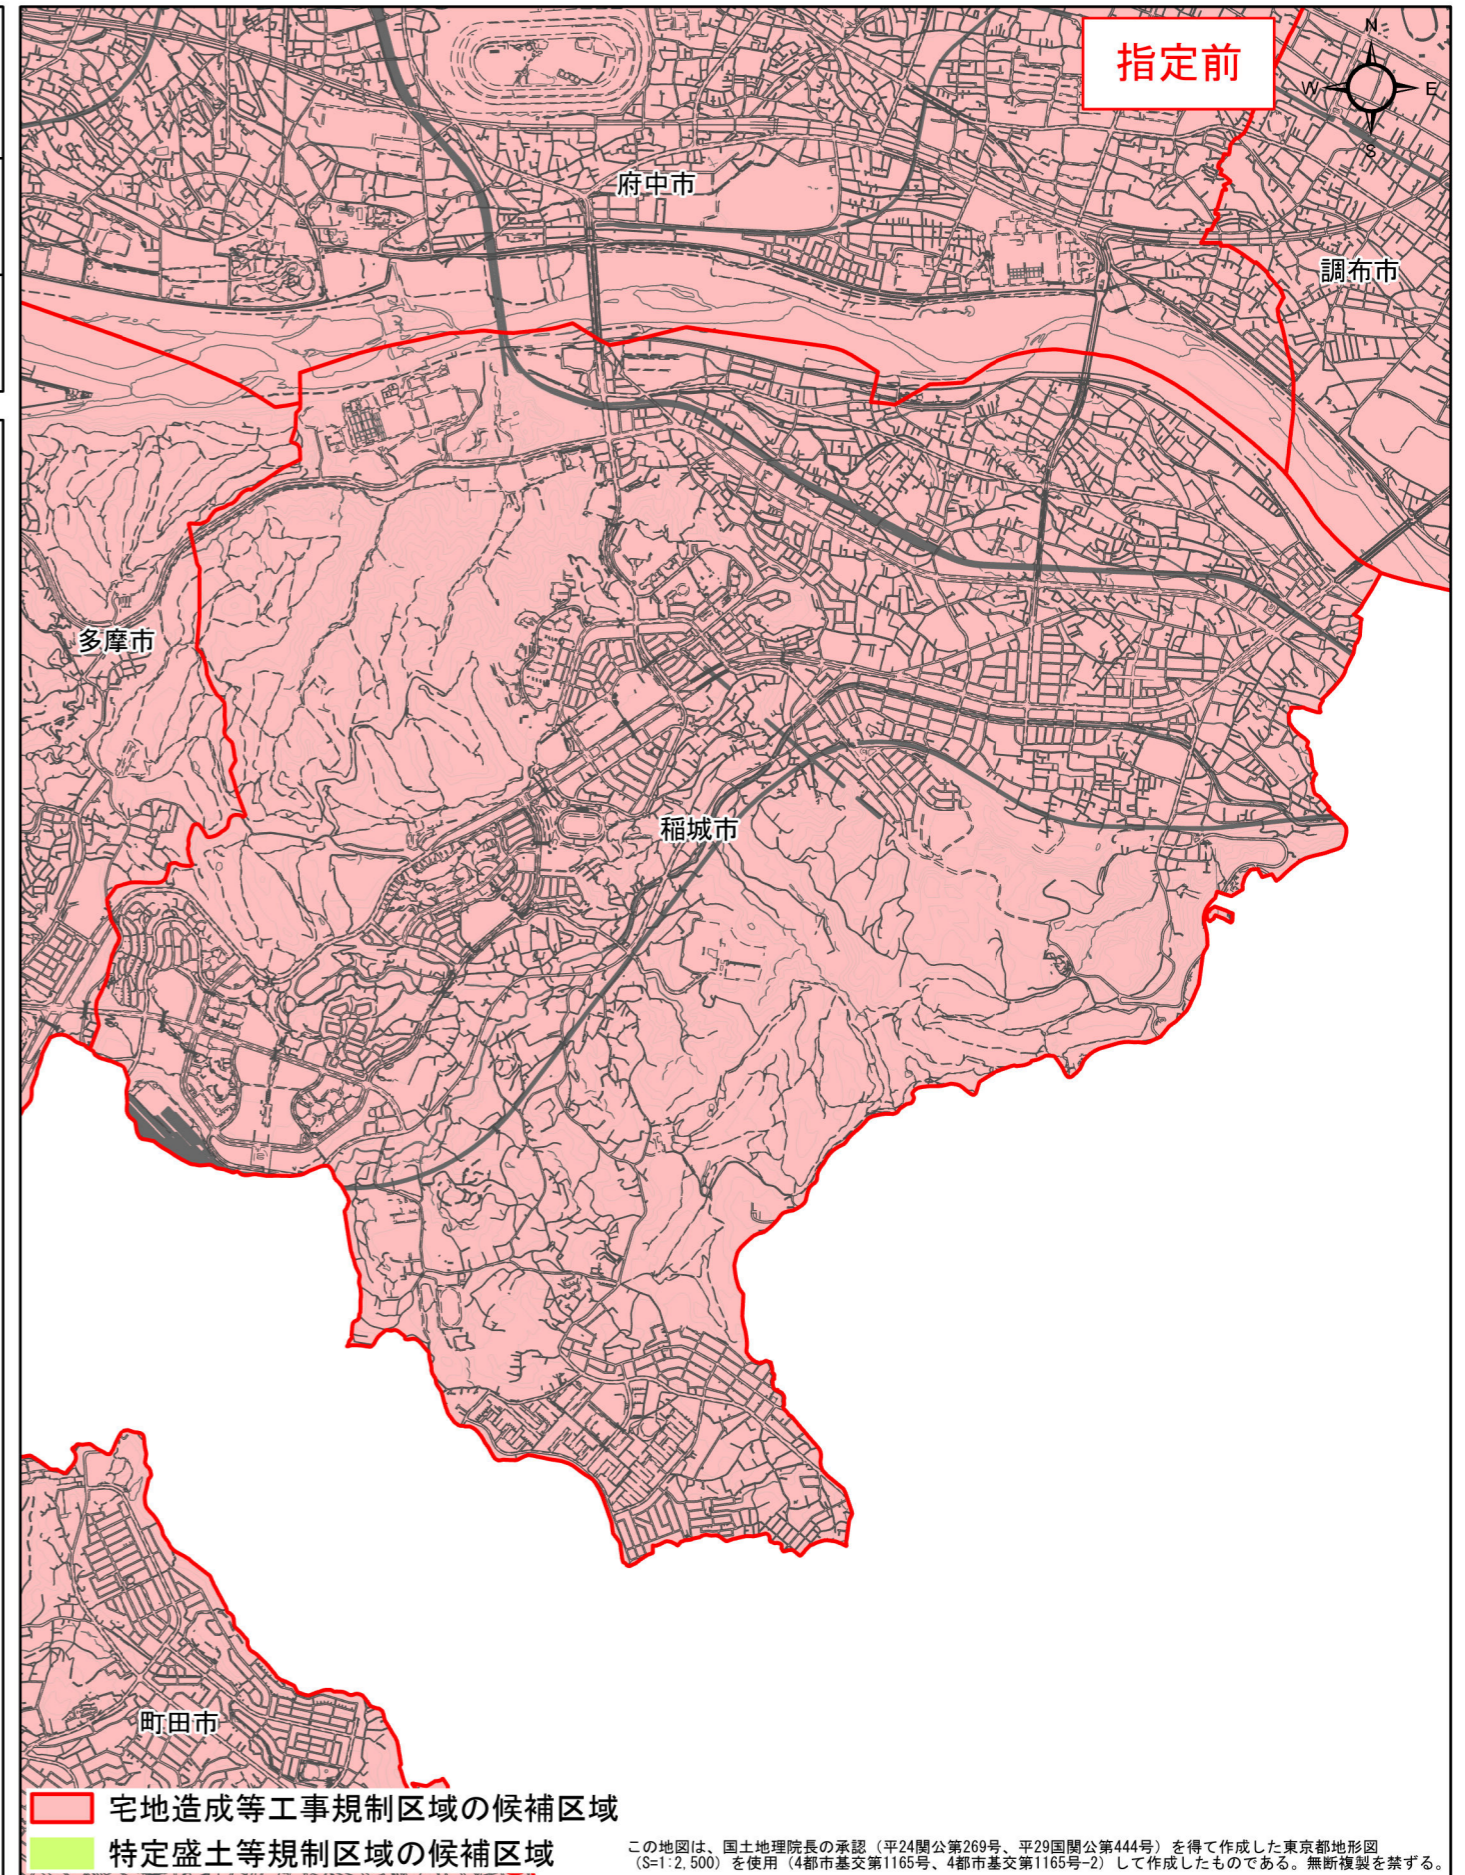

宅地造成等工事規制区域・特定盛土等規制区域の候補区域

区 域	宅地造成等工事規制区域、 特定盛土等規制区域の候補区域
所 在 地	稲城市
調 査 時 期	令和4年12月～令和5年12月

全体位置図(縮尺= 1:500,000)

詳細位置図(縮尺= 1:40,000)